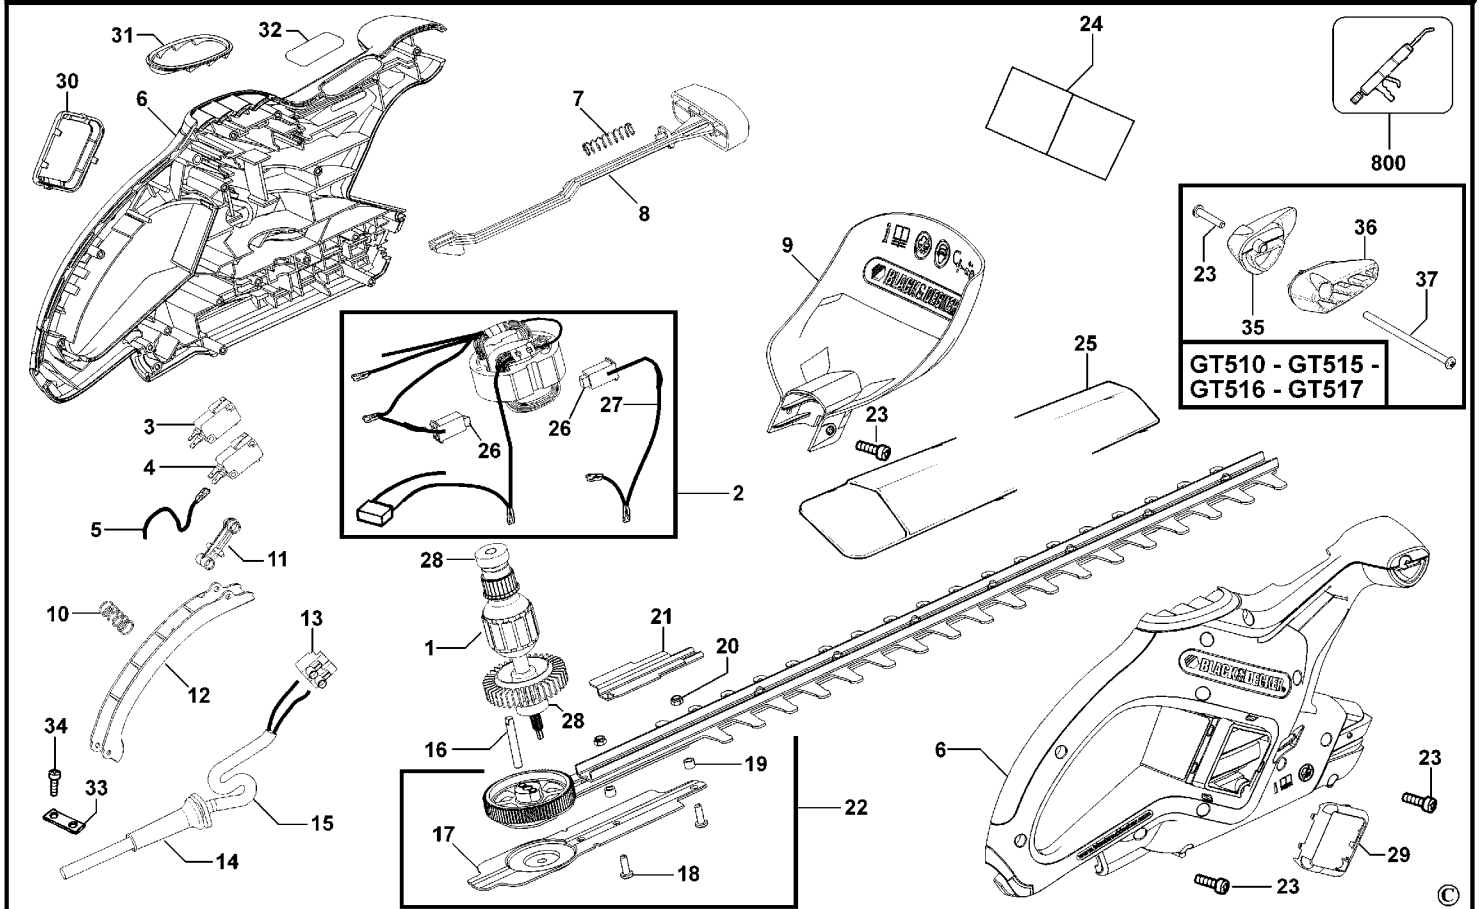

# HECKENSCHERE

# GT517-----A

## TYPE 1

Pos. Nr	Ersatzteilnummer	Beschreibung	Preis	Variants	
1	1	489708-01	ANKER 230V		Inc Item 28 x 2
2	1	494468-01	FELD ZSB 230V		Inc items 26 - 27
3	1	479253-00	SCHALTER		
4	1	479254-00	SCHALTER		
5	1	479466-01	LITZE BRAUN		
6	1	489897-00	GEHAEUSE		
7	1	479871-00	FEDER		
8	1	479370-00	ANTRIEB		
9	1	489983-00	SCHUTZ		
10	1	806128	FEDER		
11	1	477742-00	ANTRIEB		
12	1	478984-00	SCHALTGRIFF		
13	1	373883	ANSCHLUSSBLOCK		
14	1	770235	SCHUTZ		
15	1	808240-03	KABELSATZ	GB	
15	1	330120-49	KABELSATZ (EURO)	QS	
16	1	490403-00	ACHSE		
17	1	489948-01	HALTERUNGSPLATTE		
18	2	371954-01	BOLZEN		
19	2	478040-00	DISTANZSCHEIBE		
20	2	798755	MUTTER M5		
21	1	490615-01	PLATTE		
22	1	490600-00	MESSER & GETRIEBE		
23	16	747329	SCHRAUBE		
24	1	491985-08	AUFKLEBER	GB	
24	1	491985-08	AUFKLEBER	QS	
25	1	492741-03	SCHEIDE		
26	1	496510-00	KOHLEPAAR 230V		
27	1	479466-04	LITZE ZSB ROT		
28	2	574853-08	KUGELLAGER		
29	1	489954-00	RAHMEN RECHTS		
30	1	489955-00	RAHMEN LINKS		
31	1	478185-00	DECKEL		
32	1	491998-00	TYPENSCHILD		
33	1	478367-00	KABELKLEMME		
34	2	370748	SCHRAUBE		
35	1	490698-00	ENDKAPPE		
36	1	490699-00	ABDECKUNG		
37	1	490861-00	SCHRAUBE		
800	1	870889-03	FETT		Use 3 grams