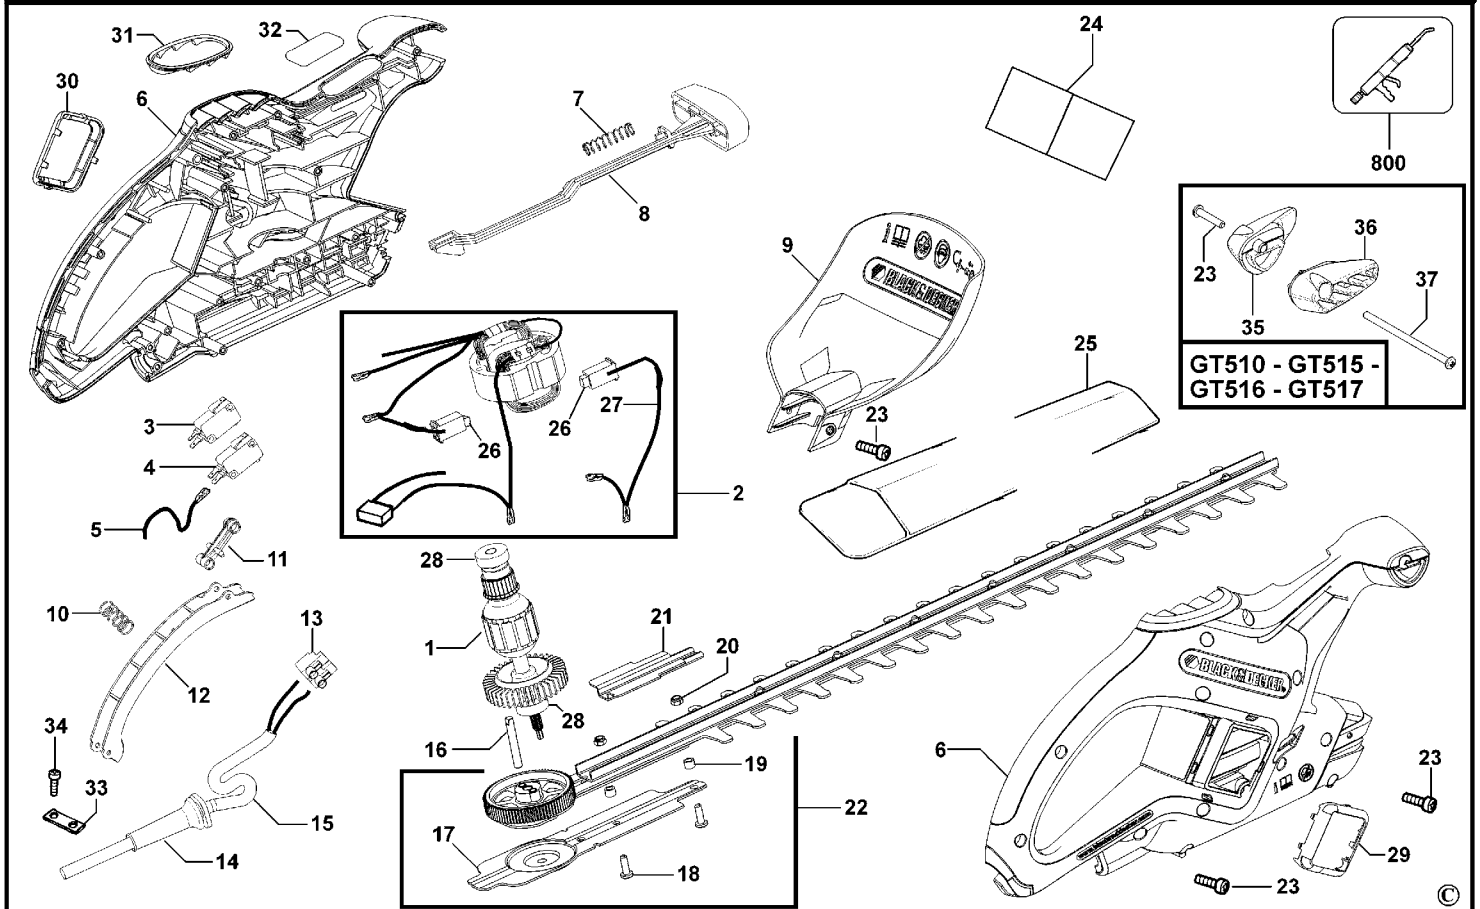

# HECKENSCHERE

# GT516-----A

## TYPE 1

Pos. Nr	Ersatzteilnummer	Beschreibung	Preis	Variants	
1	1	489708-01	ANKER 230V		Inc Item 28 x 2
2	1	494468-01	FELD ZSB 230V		Inc items 26 - 27
3	1	479253-00	SCHALTER		
4	1	479254-00	SCHALTER		
5	1	479466-01	LITZE BRAUN		
6	1	489897-00	GEHAEUSE		
7	1	479871-00	FEDER		
8	1	479370-00	ANTRIEB		
9	1	489983-00	SCHUTZ		
10	1	806128	FEDER		
11	1	477742-00	ANTRIEB		
12	1	478984-00	SCHALTGRIFF		
13	1	373883	ANSCHLUSSBLOCK		
14	1	770235	SCHUTZ		
15	1	330120-49	KABELSATZ (EURO)	QS	
15	1	808240-03	KABELSATZ	GB	
16	1	490403-00	ACHSE		
17	1	489948-01	HALTERUNGSPLATTE		
18	2	371954-01	BOLZEN		
19	2	478040-00	DISTANZSCHEIBE		
20	2	798755	MUTTER M5		
21	1	490615-01	PLATTE		
22	1	490600-00	MESSER & GETRIEBE		
23	16	747329	SCHRAUBE		
24	1	491985-07	AUFKLEBER	GB	
24	1	491985-07	AUFKLEBER	QS	
25	1	492741-03	SCHEIDE		
26	1	496510-00	KOHLEPAAR 230V		
27	1	479466-04	LITZE ZSB ROT		
28	2	574853-08	KUGELLAGER		
29	1	489954-00	RAHMEN RECHTS		
30	1	489955-00	RAHMEN LINKS		
31	1	478185-00	DECKEL		
32	1	491998-00	TYPENSCHILD		
33	1	478367-00	KABELKLEMME		
34	2	370748	SCHRAUBE		
35	1	490698-00	ENDKAPPE		
36	1	490699-00	ABDECKUNG		
37	1	490861-00	SCHRAUBE		
800	1	870889-03	FETT		Use 3 grams