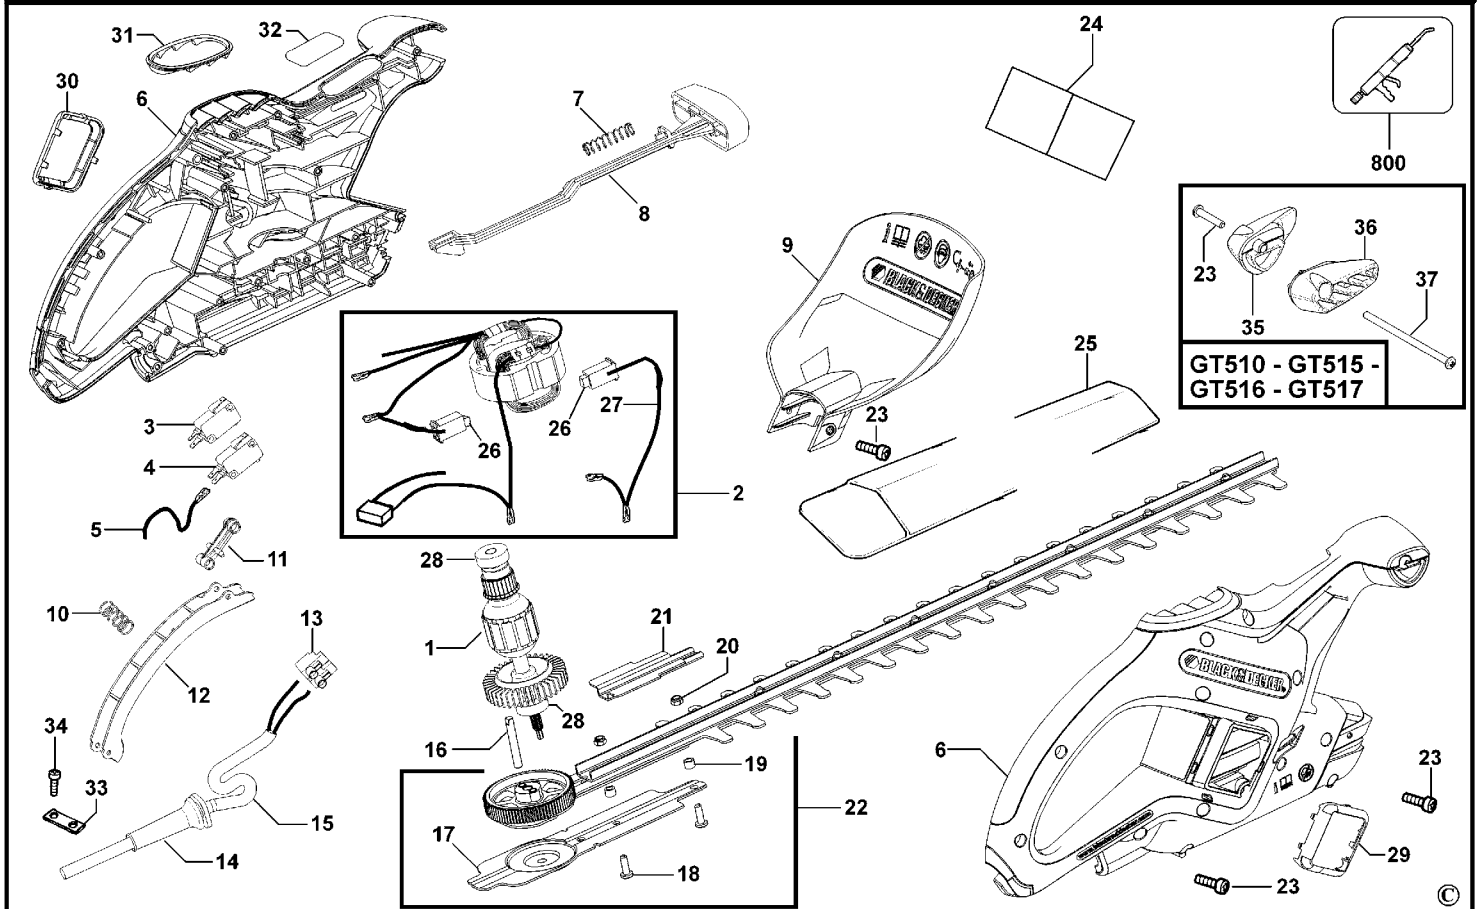

HECKENSCHERE

GT510-----A

TYPE 1

HECKENSCHERE

GT510-----A

TYPE 1

Pos. Nr	Ersatzteilnummer	Beschreibung	Preis	Variants	
1	1	489708-01	ANKER 230V		Inc Item 28 x 2
2	1	494468-01	FELD ZSB 230V		Inc items 26 - 27
3	1	479253-00	SCHALTER		
4	1	479254-00	SCHALTER		
5	1	479466-01	LITZE BRAUN		
6	1	489897-00	GEHAEUSE		
7	1	479871-00	FEDER		
8	1	479370-00	ANTRIEB		
9	1	489983-00	SCHUTZ		
10	1	806128	FEDER		
11	1	477742-00	ANTRIEB		
12	1	478984-00	SCHALTGRIFF		
13	1	373883	ANSCHLUSSBLOCK		
14	1	770235	SCHUTZ		
15	1	808240-03	KABELSATZ	GB	
15	1	330120-49	KABELSATZ (EURO)	QS	
16	1	490403-00	ACHSE		
17	1	489948-01	HALTERUNGSPLATTE		
18	2	492006-00	SCHRAUBE		
19	2	478040-00	DISTANZSCHEIBE		
20	2	490951-00	MUTTER M5		
21	1	490615-01	PLATTE		
22	1	492208-01	MESSER & GETRIEBE		Inc 17-18-19-20-21
23	16	747329	SCHRAUBE		
24	1	491985-02	AUFKLEBER		
25	1	492741-02	HUELSE		
26	1	496510-00	KOHLEPAAR 230V		
27	1	479466-04	LITZE ZSB ROT		
28	2	574853-08	KUGELLAGER		
29	1	489954-00	RAHMEN RECHTS		
30	1	489955-00	RAHMEN LINKS		
31	1	478185-00	DECKEL		
32	1	491998-00	TYPENSCHILD		
33	1	478367-00	KABELKLEMME		
34	2	370748	SCHRAUBE		
35	1	490698-00	ENDKAPPE		
36	1	490699-00	ABDECKUNG		
37	1	490861-00	SCHRAUBE		
800	1	870889-03	FETT		Use 3 grams