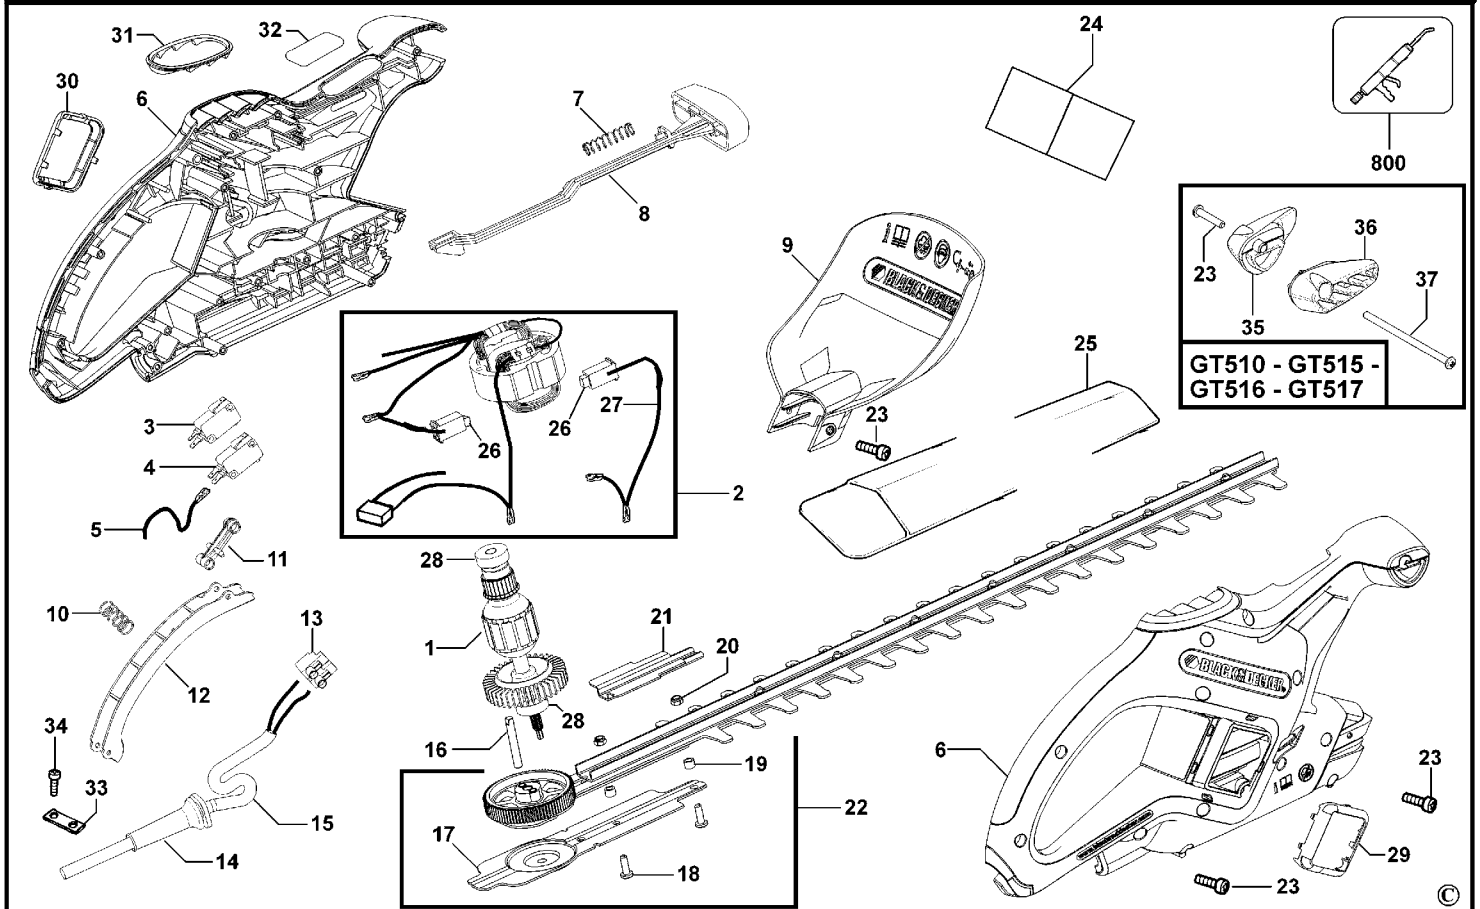

HECKENSCHERE

GT480-----A

TYPE 1

HECKENSCHERE

GT480-----A

TYPE 1

Pos. Nr	Ersatzteilnummer	Beschreibung	Preis	Variants	
1	1	489708-01	ANKER 230V		Inc Item 28 x 2
2	1	494468-01	FELD ZSB 230V		Inc items 26 - 27
3	1	479253-00	SCHALTER		
4	1	479254-00	SCHALTER		
5	1	479466-01	LITZE BRAUN		
6	1	489897-00	GEHAEUSE		
7	1	479871-00	FEDER		
8	1	479370-00	ANTRIEB		
9	1	489983-00	SCHUTZ		
10	1	806128	FEDER		
11	1	477742-00	ANTRIEB		
12	1	478984-00	SCHALTGRIFF		
13	1	373883	ANSCHLUSSBLOCK		
14	1	770235	SCHUTZ		
15	1	808240-03	KABELSATZ	GB	
15	1	330120-49	KABELSATZ (EURO)	QS	
16	1	490403-00	ACHSE		
17	1	489948-01	HALTERUNGSPLATTE		
18	2	492006-00	SCHRAUBE		
19	2	478040-00	DISTANZSCHEIBE		
20	2	490951-00	MUTTER M5		
21	1	490615-01	PLATTE		
22	1	489927-01	MESSER & GETRIEBE		Inc 17-18-19-20-21
23	16	747329	SCHRAUBE		
24	1	491985-03	AUFKLEBER		
25	1	492741-00	HUELSE		
26	1	496510-00	KOHLEPAAR 230V		
27	1	479466-04	LITZE ZSB ROT		
28	2	574853-08	KUGELLAGER		
29	1	489954-00	RAHMEN RECHTS		
30	1	489955-00	RAHMEN LINKS		
31	1	478185-00	DECKEL		
32	1	491998-00	TYPENSCHILD		
33	1	478367-00	KABELKLEMME		
34	2	370748	SCHRAUBE		
800	1	870889-03	FETT		Use 3 grams