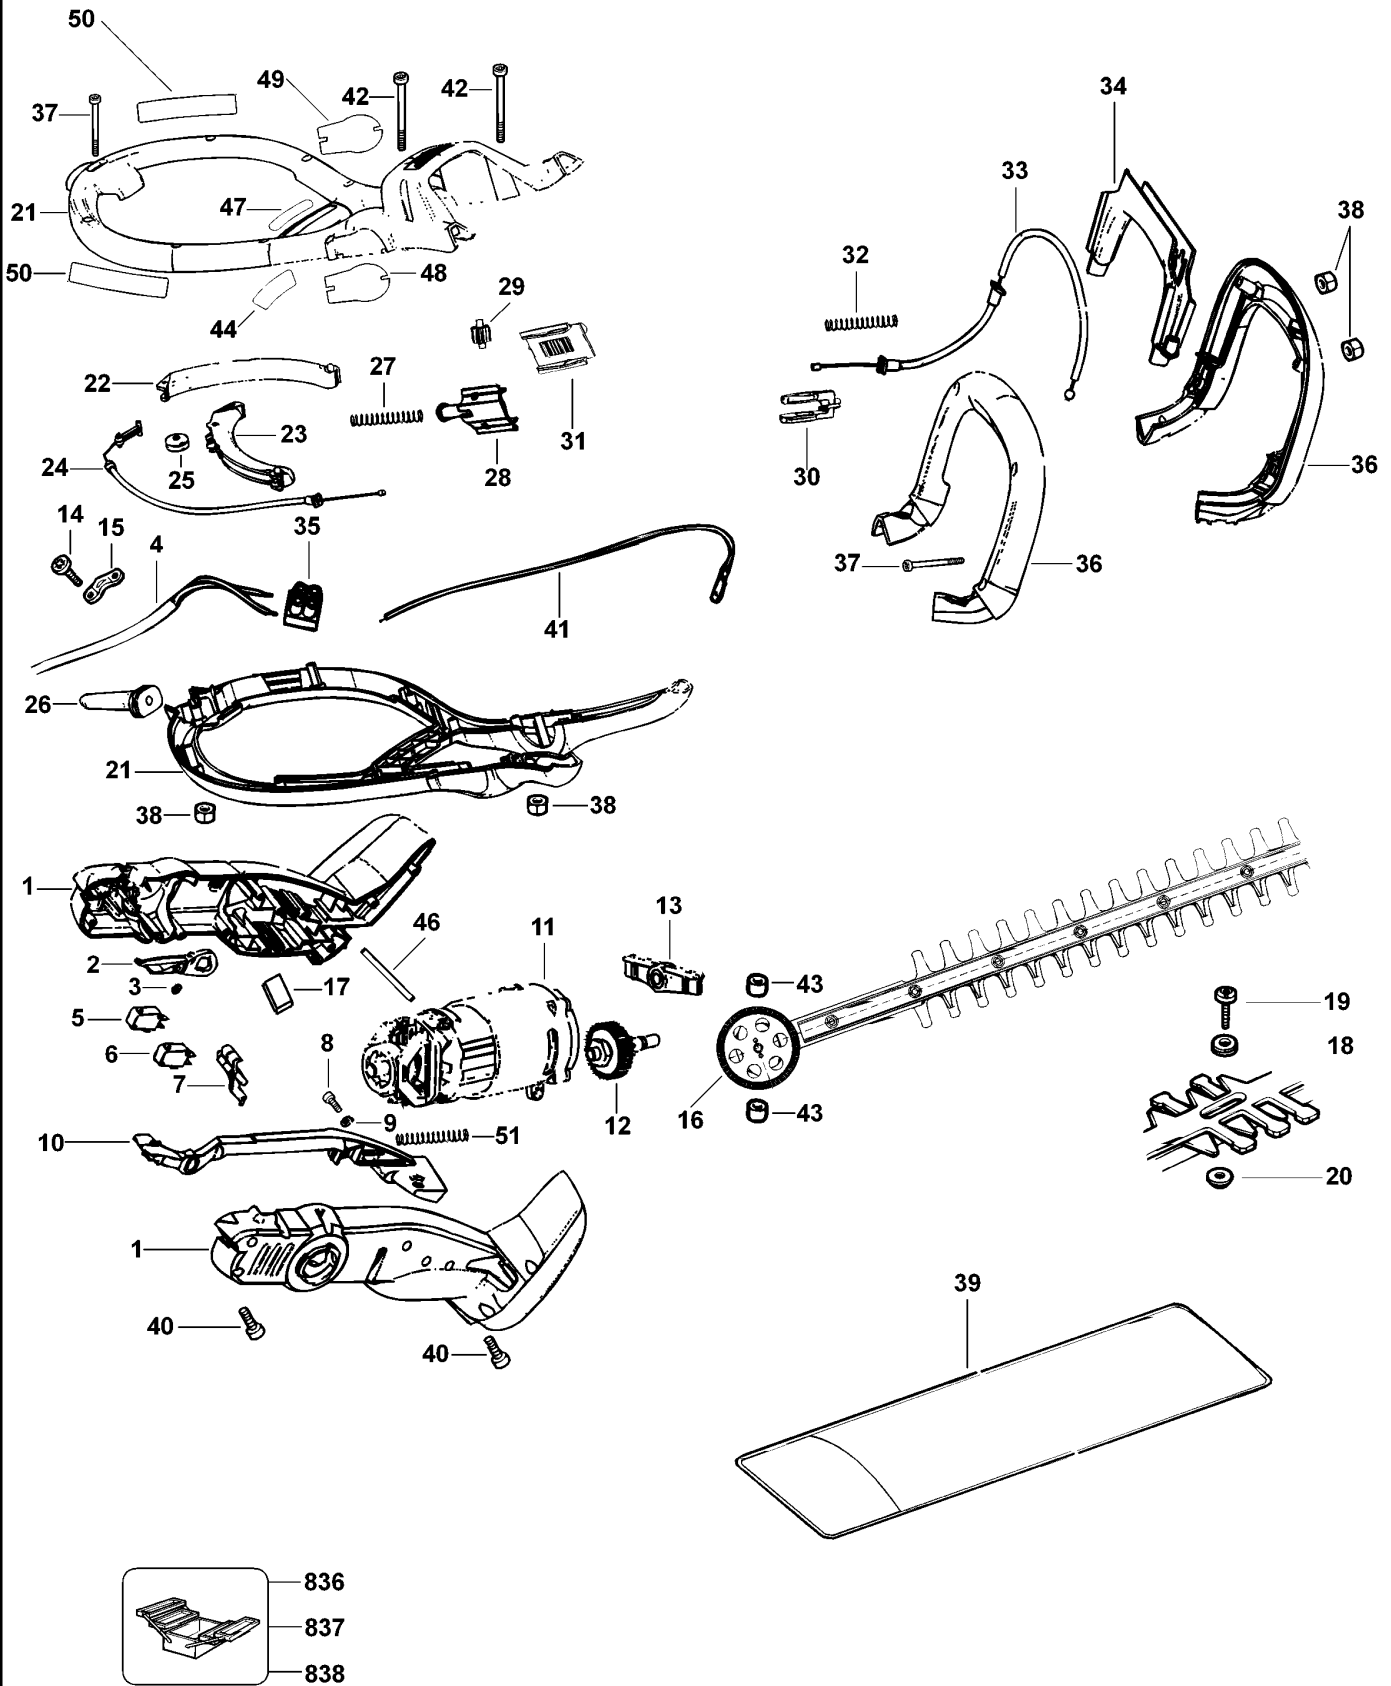

HECKENSCHERE

GT370-----A

TYPE 1

HECKENSCHERE

GT370-----A

TYPE 1

Pos. Nr	Ersatzteilnummer	Beschreibung	Preis	Variants
1	1	586838-00	GEHAEUSEPAAR	
2	1	583210-00	ANTRIEB	
3	1	584571-00	SCHEIBE	
4	1	584832-00	KABELSATZ	GB
4	1	584833-00	KABELSATZ (EURO)	QS
4	1	584833-01	KABELSATZ	CH
5	1	584689-00	SCHALTER	
6	1	584688-00	SCHALTER	
7	1	583211-00	LASCHE	
8	1	821057	SCHRAUBE	
9	1	585310-00	UNTERLEGSCHEIBE	
10	1	583212-00	ANTRIEB	
11	1	585312-02	MOTOR ZSB	
12	1	585401-01	ZWISCHENGETR. ZSB	
13	1	584257-00	ZSB RAHMEN	
14	2	821057	SCHRAUBE	
15	1	821070	KABELKLEMME	
16	1	583196-10	MESSER & GETRIEBE	
17	1	585203-00	DRUCKLAGERSCHEIBE	
18	8	376614-01	DISTANZSCHEIBE	
19	8	371954-01	BOLZEN	
20	8	798755	MUTTER M5	
21	1	585370-00	GRIFF ZSB	
22	1	583221-00	SCHALTGRIFF	
23	1	583220-00	SCHALTGRIFF	
24	1	584691-00	KABEL ZSB	
25	1	584157-00	ROLLER	
26	1	806603	KABELTUELLE	
27	1	585366-00	FEDER	
28	1	584575-00	SCHIEBER	
29	1	584572-00	ZWISCHENWELLE	
30	1	584574-00	BUEGEL	
31	1	584573-00	GESTELL	
32	1	585365-00	FEDER	
33	1	584690-00	KABEL ZSB	
34	1	583222-00	ANTRIEB	
35	1	745530	BLOCK	
36	1	585363-00	GRIFF ZSB	
37	15	583225-00	BOLZEN	
38	17	583226-00	MUTTER M4	
39	1	370936-15	SCHEIDE	
40	13	809961	SCHRAUBE	
41	1	583209-05	LITZE ZSB	
42	2	583225-01	BOLZEN	
43	2	798899	KUGELLAGER	
44	1	584259-00	AUFKLEBER	
46	2	583234-00	SPIRALSTIFT	
47	1	583239-00	WARNSCHILD	
48	1	585367-00	SCHILD	
49	1	585368-00	SCHILD	
50	2	585369-00	SCHILD	
51	1	585309-00	FEDER	
836	†	559641-99	STIFT	
837	1	559642-99	WARTUNGSWERKZEUG	