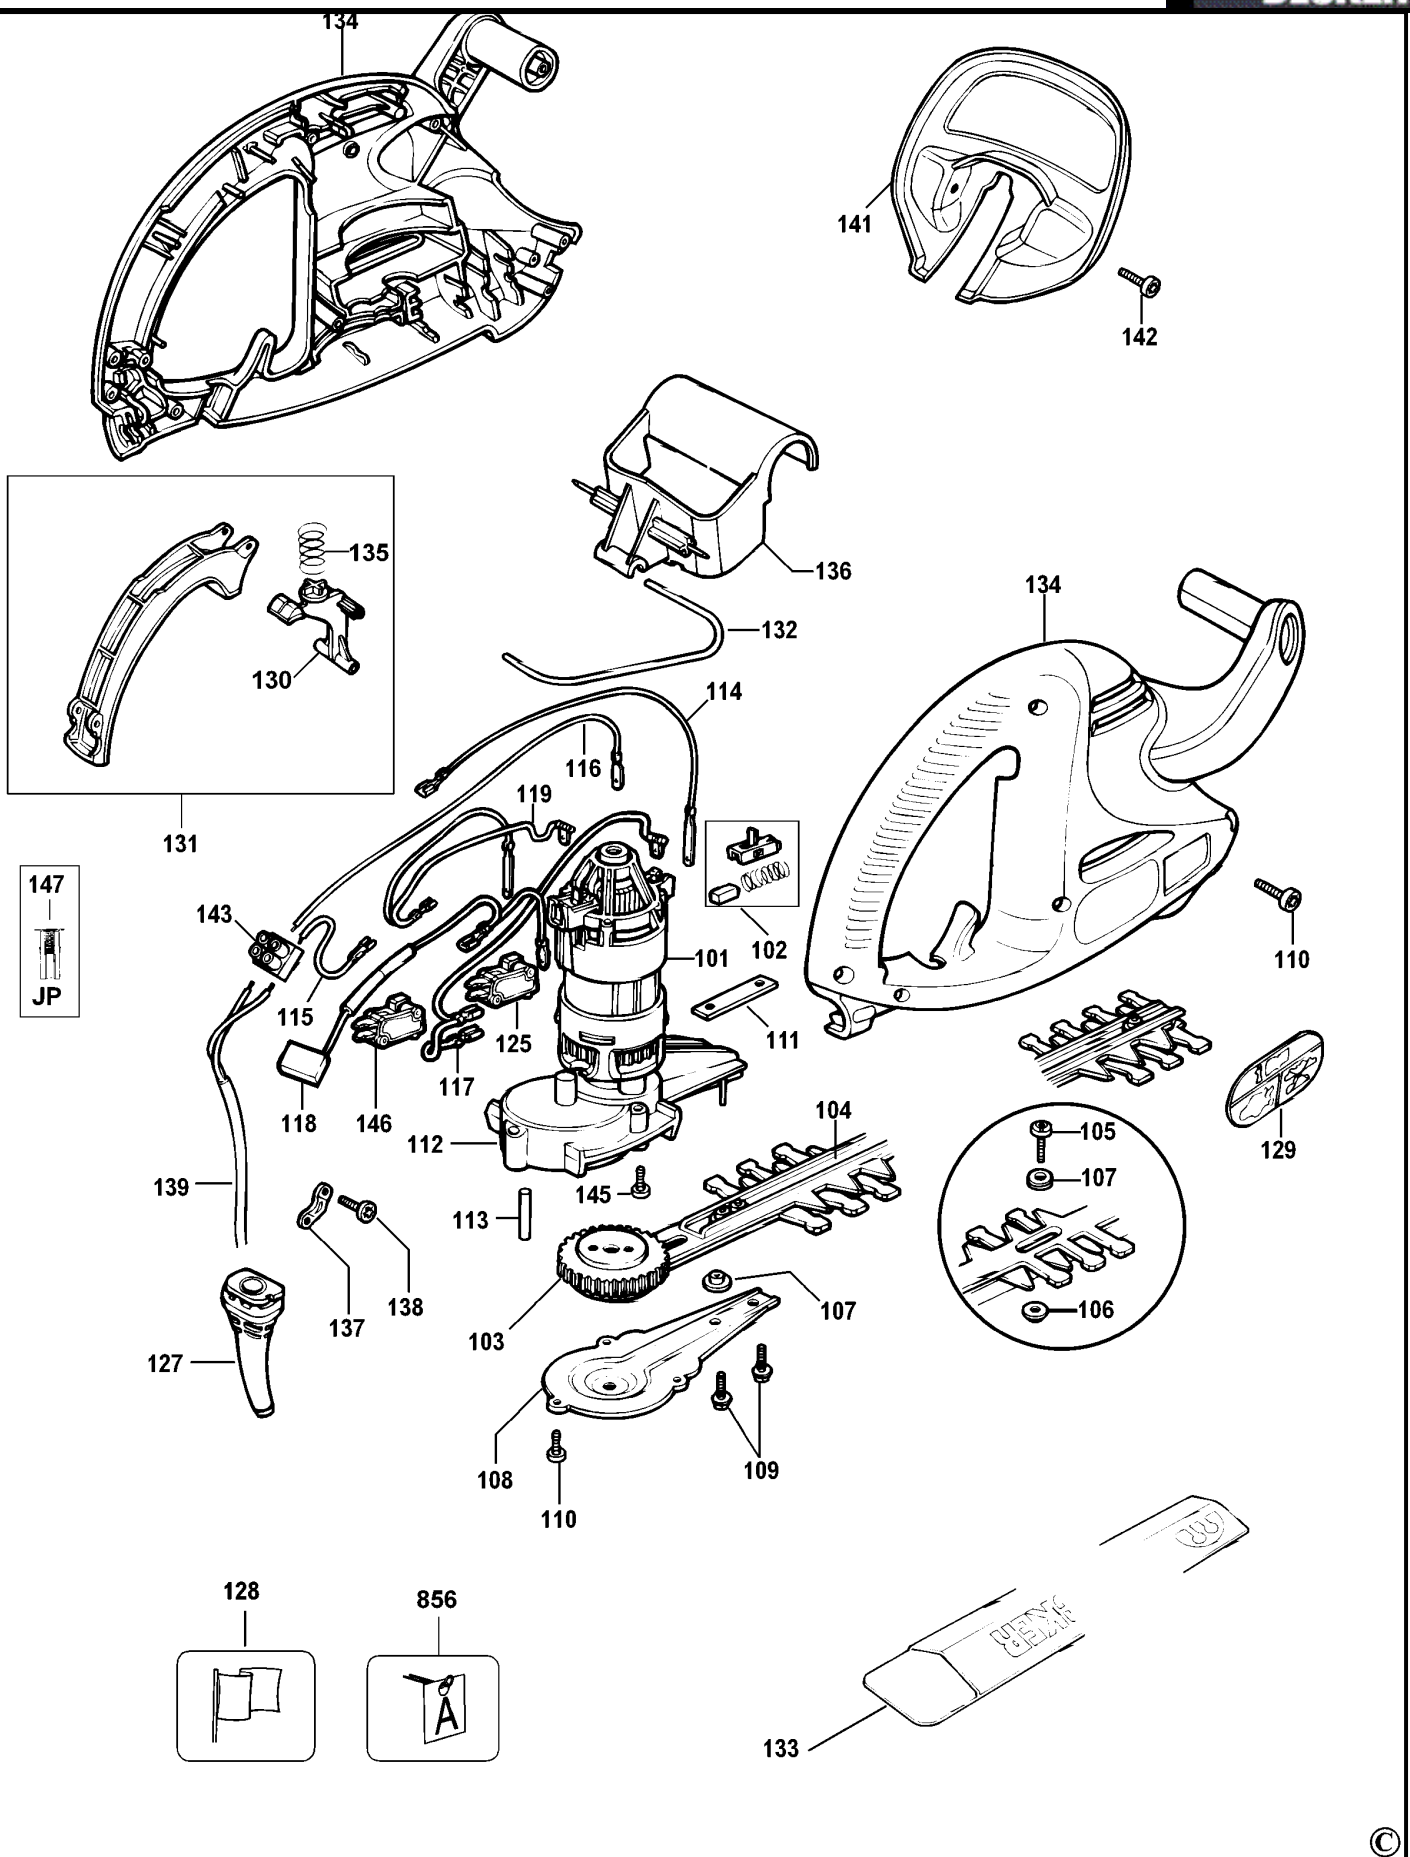

# HECKENSCHERE

# GT351S----A

## TYPE 4

Pos. Nr	Ersatzteilnummer	Beschreibung	Preis	Variants
101	1	571299-20	MOTOR ZSB	
102	2	573162-00	KOHLEKASTEN ZSB	
103	1	579317-04	MESSER & GETRIEBE	
104	1	376579-01	HALTERUNG	
105	4	371954-01	BOLZEN	
106	4	798755	MUTTER M5	
107	4	376614-01	DISTANZSCHEIBE	
108	1	370908	GETR.GEH.ABDECKUNG	
109	2	798754-01	BOLZEN	
110	10	747329	SCHRAUBE	
111	1	370927	PLATTE	
112	1	370930	GETR.GEH.	
113	1	370902	ACHSE	
114	1	370932-10	LITZE GRAU	
115	1	370932-09	LITZE 55 MM	
116	1	811594	LITZE ZSB	
117	1	370932-04	LITZE ROT	
118	1	370932-05	LITZE 90MM SCHWARZ	
119	1	370932-11	LITZE BLAU	
125	1	373246	SCHALTER	
127	1	806603	KABELTUELLE	
128	1	376616-06	TYPENSCHILD	
129	1	579955-00	WARNSCHILD	
130	1	369147	HEBEL	
131	1	576969-00	SCHALTGRIFF	
132	1	370917	VERBINDUNG	
133	1	370936-13	SCHEIDE	
134	1	370953-04	GEHAEUSE	
135	1	806128	FEDER	
136	1	370923-00	ANTRIEB	
137	1	821070	KABELKLEMME	
138	2	821057	SCHRAUBE	
139	1	330048-08	KABELSATZ (EURO)	QS
139	1	808240-21	KABELSATZ	GB
139	1	330048-26	KABELSATZ	CH
139	1	330048-33	KABELSATZ	XE
139	1	573379-00	KABEL	AR
141	1	376581-00	SCHUTZ	
142	2	748636	SCHRAUBE	
143	1	373883	ANSCHLUSSBLOCK	
145	2	812171	SCHRAUBE	
146	1	370915	SCHALTER	