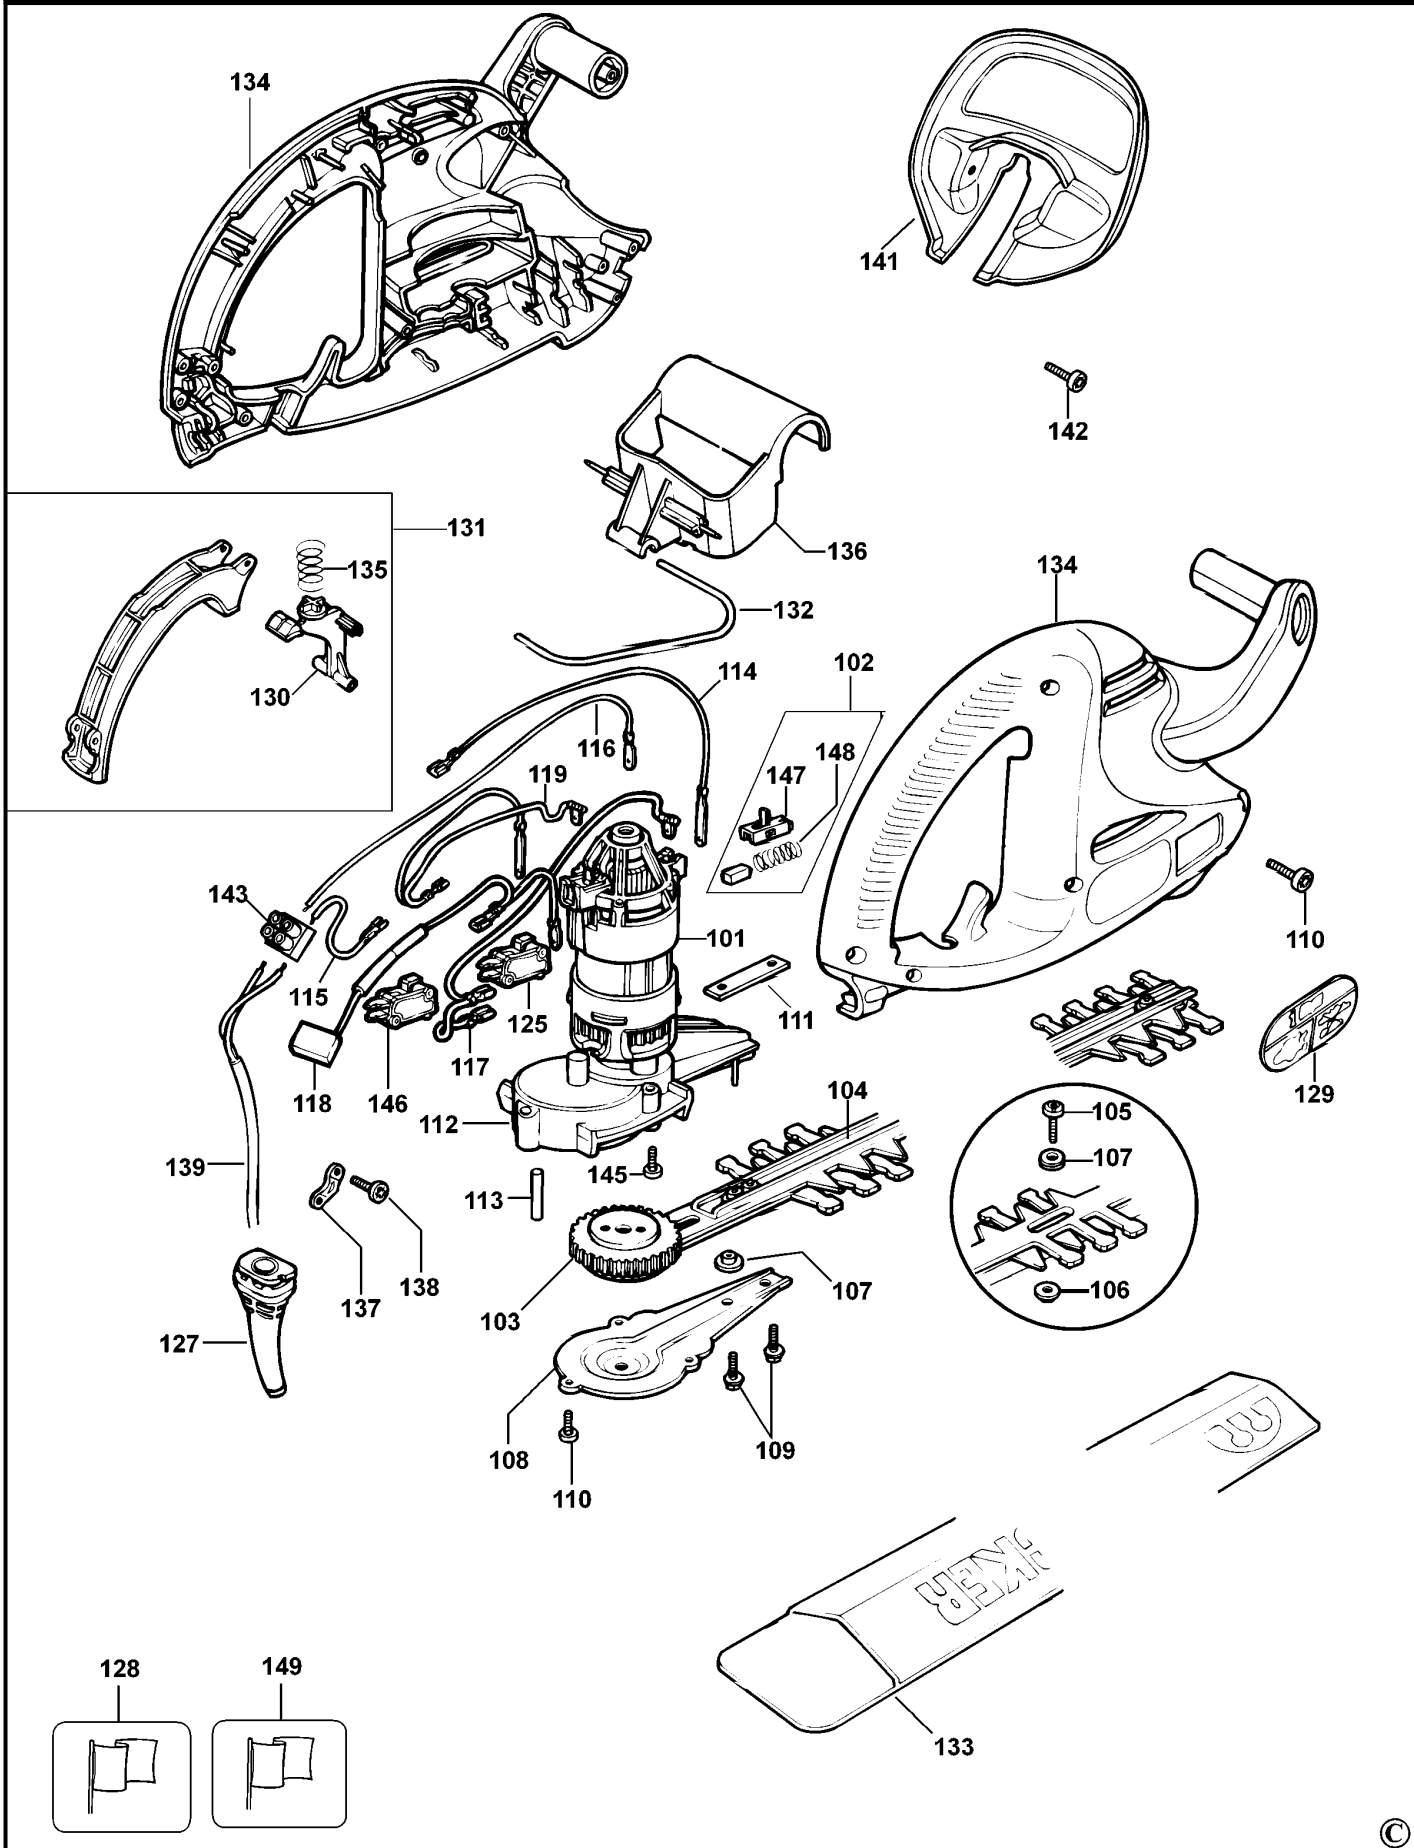

# HECKENSCHERE

# GT260S----B

## TYPE 4

Pos. Nr	Ersatzteilnummer	Beschreibung	Preis	Variants
101	1	571299-22	MOTOR ZSB	
102	1	573162-00	KOHLEKASTEN ZSB	
103	1	370906-08	MESSER ZSB 20"	
104	1	377459-02	HALTERUNG	
105	7	371954-01	BOLZEN	
106	7	798755	MUTTER M5	
107	7	376614-01	DISTANZSCHEIBE	
108	1	370908	GETR.GEH.ABDECKUNG	
109	2	798754-01	BOLZEN	
110	7	747329	SCHRAUBE	
111	1	370927	PLATTE	
112	1	370930	GETR.GEH.	
113	1	370902	ACHSE	
114	1	370932-01	LITZE GRAU	
115	1	370932-09	LITZE 55 MM	
116	1	811594	LITZE ZSB	
117	1	370932-04	LITZE ROT	
118	1	370932-05	LITZE 90MM SCHWARZ	
119	1	370932-06	LITZE 130MM BLAU	
125	1	373246	SCHALTER	
127	1	806603	KABELTUELLE	
128	1	369148-14	TYPENSCHILD	
129	1	579955-00	WARNSCHILD	
130	1	369147	HEBEL	
131	1	576969-00	SCHALTGRIFF	
132	1	370917	VERBINDUNG	
133	1	370936-08	SCHEIDE	
134	1	370953-04	GEHAEUSE	
135	1	806128	FEDER	
136	1	370923-00	ANTRIEB	
137	1	821070	KABELKLEMME	
138	2	821057	SCHRAUBE	
139	1	330048-26	KABELSATZ	CH
139	1	330048-04	KABELSATZ (EURO)	QS
141	1	370924-00	SCHUTZ	
142	2	748636	SCHRAUBE	
143	1	373883	ANSCHLUSSBLOCK	
145	2	812171	SCHRAUBE	
146	1	370915	SCHALTER	
147	2	846076	KOHLEKASTEN	
148	1	847709	FEDER	