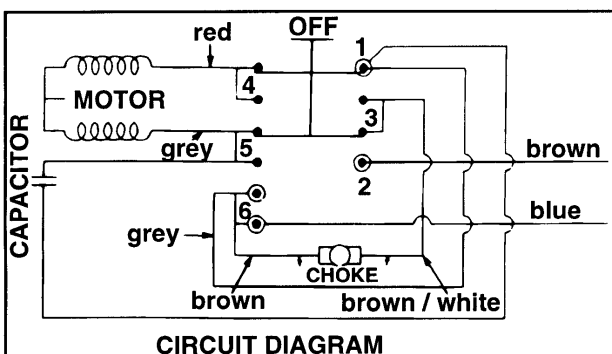

881

883

41

COLOUR KEY

ENGLISH	FRENCH	ITALIAN	GERMAN
GREY	GRIS	GRIGIO	GRAU
WHITE	BLANC	BIANCO	WEISS
BROWN	BRUN	MARRONE	BRAUN
BLUE	BLEU	BLU	BLAU
RED	ROUGE	ROSSO	ROT

HECKENSCHERE

GT231S----A

TYPE 1

HECKENSCHERE

GT231S----A

TYPE 1

883 1 00000-00 NICHT MEHR LIEFERBAR GB H1A to H1G

R10530

Blatt- und Getriebeverbesserung: Werden Artikel 2, 3, 6, 11 für Typen H1, H1A, H1B, H1C, H1D, benötigt, die Einheit durch Auswechseln von Artikel 2 und 11 aus der Blattversion H1E, H1F, H1G umrüsten.