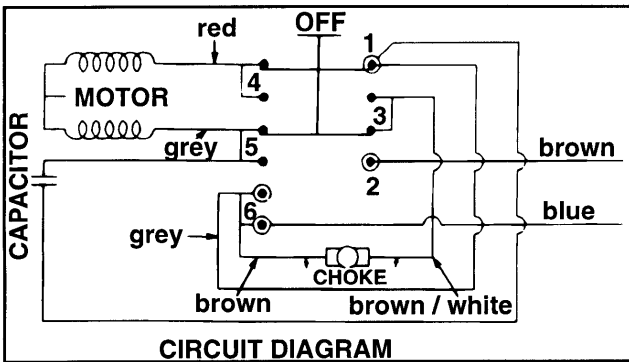

KL. HECKENSCHERE

GT231-----A

TYPE 1

| Item Nu | Quantity | Part Number | Description | |
|---------|----------|-------------|----------------------|----------------|
| 1 | 1 | 376926-09 | MOTOR ZSB | |
| 2 | * 1 | 795994-49 | MESSER & GETRIEBE | BLADE H1E,F,G, |
| 4 | 1 | 797249-02 | SCHALTER | |
| 5 | 1 | 000000-00 | NICHT MEHR LIEFERBAR | |
| 6 | 1 | 832472 | ROLLER | BLADE H1,A,B,C |
| 7 | 1 | 330048-59 | KABEL MIT STECKER | GB H1A to H1G |
| 7 | 1 | 746410 | KABELSATZ | |
| 7 | 1 | 746463 | KABELSATZ (EURO) | |
| 7 | 1 | 746463 | KABELSATZ (EURO) | |
| 7 | 1 | 746463 | KABELSATZ (EURO) | |
| 7 | 1 | 746463 | KABELSATZ (EURO) | |
| 8 | 1 | 770235 | SCHUTZ | |
| 9 | 1 | 796291 | GEHAEUSE | |
| 11 | 1 | 371794-49 | REPARATURSATZ | BLADE H1E,F,G, |
| 12 | 9 | 849256 | SCHRAUBE | |
| 13 | 1 | 994808 | KABELKLEMME | |
| 14 | 5 | 747507 | SCHRAUBE | |
| 15 | 2 | 854611 | SCHRAUBE | |
| 16 | 1 | 849718 | PLATTE | |
| 17 | 3 | 849256 | SCHRAUBE | |
| 19 | 1 | 829591 | GRIFF | |
| 20 | 1 | 829718 | SCHUTZ | |
| 21 | 2 | 745217 | SCHRAUBE | |
| 22 | 2 | 828849 | SCHRAUBE | |
| 24 | 1 | 746166 | WARNSCHILD | GB H1A to H1G |
| 24 | 1 | 746166 | WARNSCHILD | GB H1H |
| 24 | 1 | 746313 | WARNSCHILD | |
| 24 | 1 | 746317 | WARNSCHILD | |
| 24 | 1 | 746317 | WARNSCHILD | |
| 24 | 1 | 746317 | WARNSCHILD | |
| 24 | 1 | 746317 | WARNSCHILD | |
| 24 | 1 | 000000-00 | NICHT MEHR LIEFERBAR | |
| 24 | 1 | 000000-00 | NICHT MEHR LIEFERBAR | |
| 24 | 1 | 000000-00 | NICHT MEHR LIEFERBAR | |
| 24 | 1 | 000000-00 | NICHT MEHR LIEFERBAR | |
| 24 | 1 | 000000-00 | NICHT MEHR LIEFERBAR | |
| 24 | 1 | 000000-00 | NICHT MEHR LIEFERBAR | |
| 26 | 2 | 376143 | KOHLE | |
| 27 | 2 | 847709 | FEDER | |
| 28 | 2 | 812738 | KOHLEHALTER | |
| 29 | 4 | 829808 | SCHRAUBE | |
| 30 | 6 | 892153 | MUTTER | |
| 31 | 1 | 829074 | DISTANZSCHEIBE | |
| 32 | 4 | 829075 | DISTANZSCHEIBE | |
| 33 | 1 | 829809 | DISTANZSCHEIBE | |
| 34 | 1 | 833421 | ABDECKUNG | |
| 35 | 1 | 833494 | LITZE GRAU | |
| 36 | 1 | 000000-00 | NICHT MEHR LIEFERBAR | |
| 37 | 1 | 833498 | LITZE GRAU | |
| 38 | 1 | 833500 | VERBINDUNG | |
| 39 | 1 | 845467 | KONDENSATOR | |
| 40 | 2 | 854053 | SCHRAUBE | |
| 41 | 1 | 000000-00 | NICHT MEHR LIEFERBAR | GT231S |
| 42 | 1 | 371435 | UNTERLEGSCHLEIFE | GT231S |
| 43 | 2 | 371058 | FLUEGELMUTTER | GT231S |
| 44 | 2 | 371436 | SCHRAUBE | GT231S |
| 44 | 2 | 829808 | SCHRAUBE | GT231 |
| 881 | 1 | 844840 | SPRITZSCHUTZ | GB H1A to H1G |
| 883 | 1 | 885264 | STECKHUELSE | GB H1A to H1G |