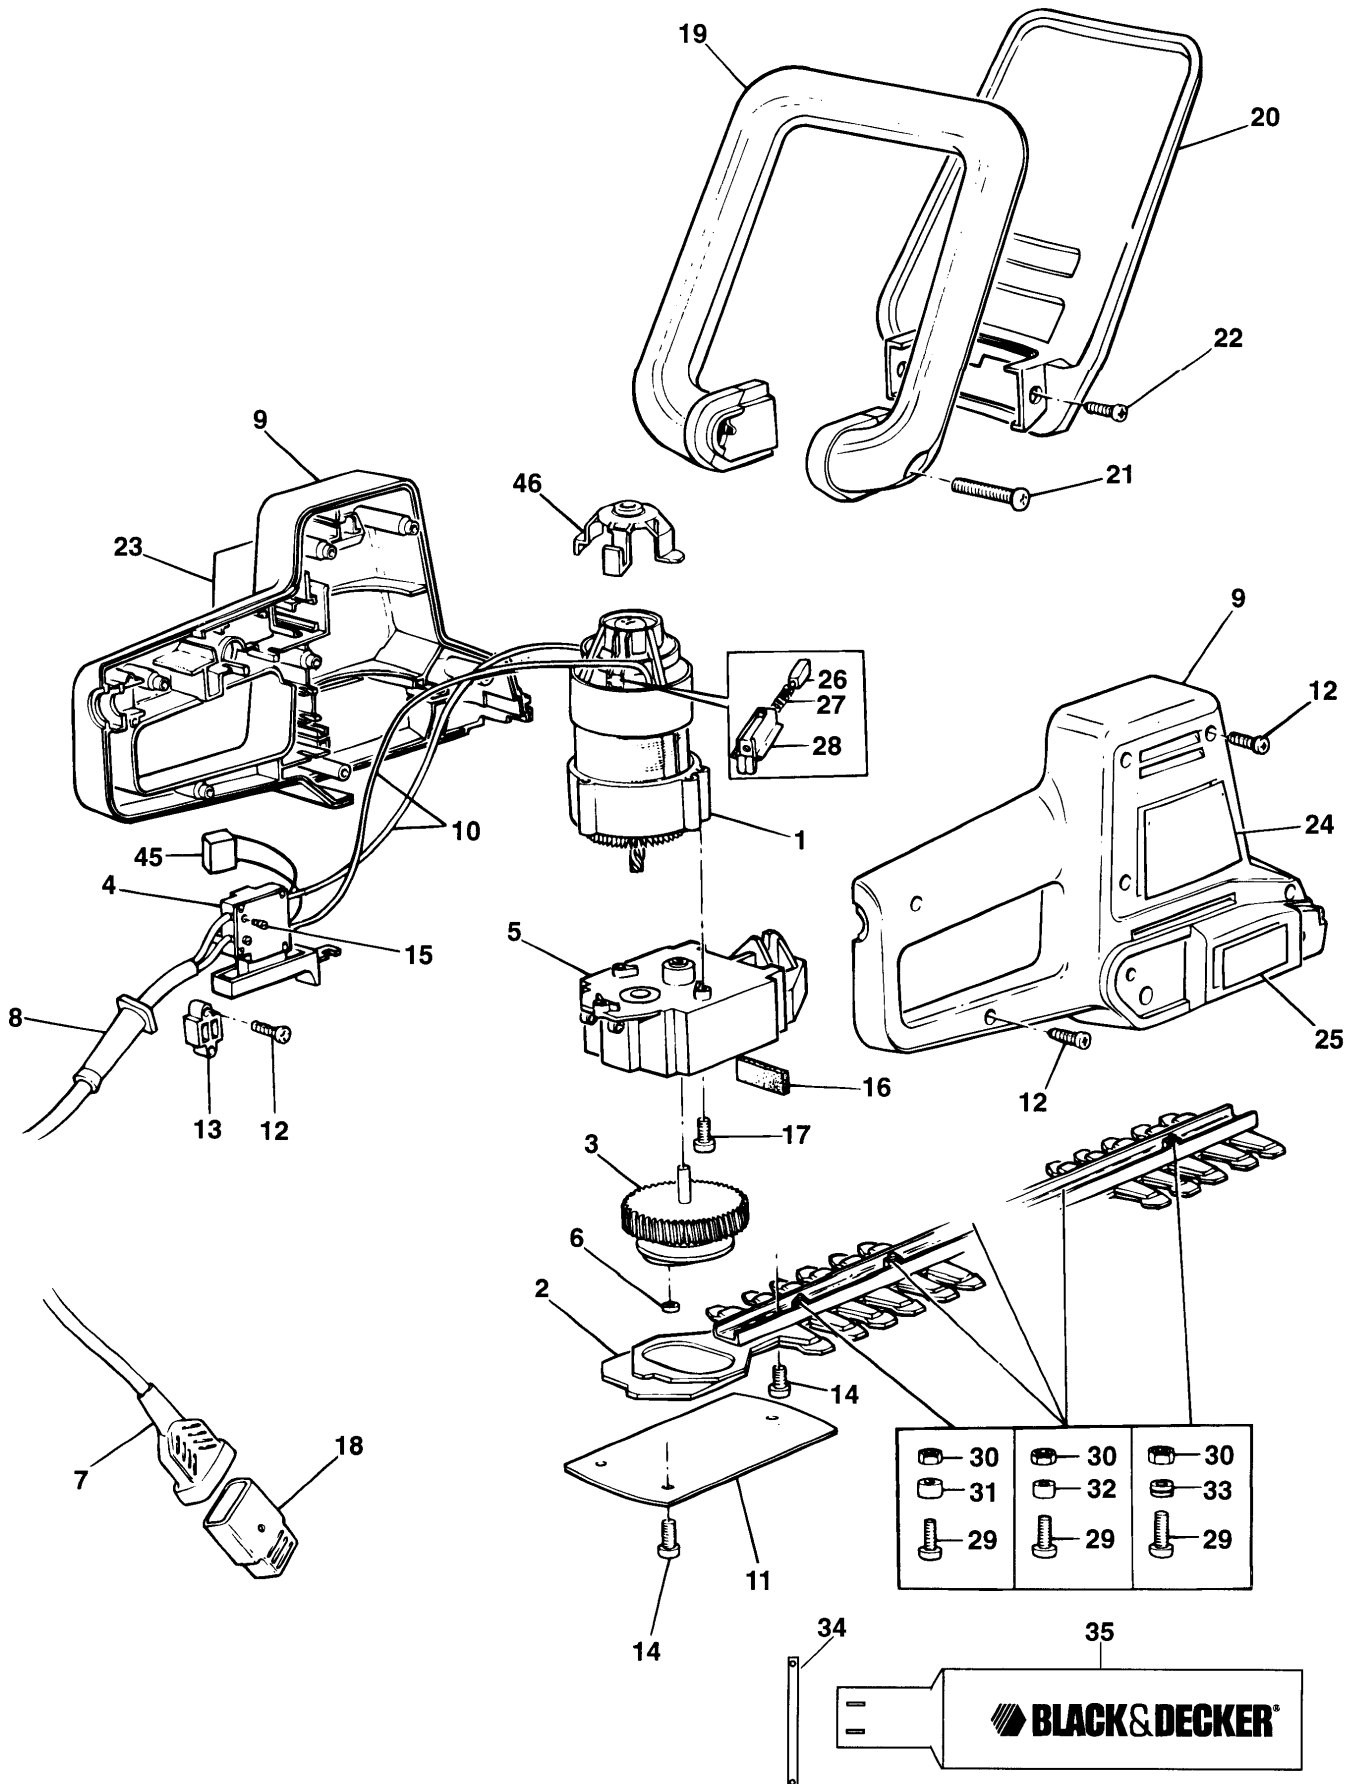

HECKENSCHERE

GT230-----B

TYPE H1B

HECKENSCHERE

GT230-----B

TYPE H1B

Pos. Nr	Ersatzteilnummer	Beschreibung	Preis	Variants
1	1	000000-00	NICHT MEHR LIEFERBAR	
4	1	000000-00	NICHT MEHR LIEFERBAR	
5	1	000000-00	NICHT MEHR LIEFERBAR	
6	1	832472	ROLLER	
7	1	330048-08	KABELSATZ (EURO)	NO
7	1	330048-08	KABELSATZ (EURO)	SE
7	1	330048-08	KABELSATZ (EURO)	ES
7	1	330048-08	KABELSATZ (EURO)	FI
7	1	330048-08	KABELSATZ (EURO)	FR
7	1	330048-08	KABELSATZ (EURO)	AT
7	1	330048-08	KABELSATZ (EURO)	DE
7	1	330048-08	KABELSATZ (EURO)	DK
7	1	330048-25	KABELSATZ	CH
7	1	000000-00	NICHT MEHR LIEFERBAR	GB
8	1	770235	SCHUTZ	
9	1	000000-00	NICHT MEHR LIEFERBAR	
10	2	000000-00	NICHT MEHR LIEFERBAR	
11	1	000000-00	NICHT MEHR LIEFERBAR	BUILT PRE 1996
11	1	370099	ABDECKUNG	BUILT AFTER 1996
12	9	849256	SCHRAUBE	
13	1	994808	KABELKLEMME	
14	5	809015	SCHRAUBE	BUILT AFTER 1996
14	5	000000-00	NICHT MEHR LIEFERBAR	BUILT PRE 1996
15	2	000000-00	NICHT MEHR LIEFERBAR	
16	1	000000-00	NICHT MEHR LIEFERBAR	
17	3	849256	SCHRAUBE	
18	1	844840	SPRITZSCHUTZ	GB
19	1	000000-00	NICHT MEHR LIEFERBAR	
20	1	000000-00	NICHT MEHR LIEFERBAR	
21	2	000000-00	NICHT MEHR LIEFERBAR	
22	2	000000-00	NICHT MEHR LIEFERBAR	
23	1	000000-00	NICHT MEHR LIEFERBAR	
24	1	000000-00	NICHT MEHR LIEFERBAR	AT
24	1	000000-00	NICHT MEHR LIEFERBAR	CH
24	1	000000-00	NICHT MEHR LIEFERBAR	DE
24	1	000000-00	NICHT MEHR LIEFERBAR	SE
24	1	000000-00	NICHT MEHR LIEFERBAR	DK
24	1	000000-00	NICHT MEHR LIEFERBAR	FI
24	1	000000-00	NICHT MEHR LIEFERBAR	NO
24	1	746313	WARNSCHILD	ES
24	1	746317	WARNSCHILD	FR
24	1	000000-00	NICHT MEHR LIEFERBAR	GB
26	2	372523	KOHLE	
27	2	847709	FEDER	
28	2	846076	KOHLEKASTEN	
29	6	829808	SCHRAUBE	
30	6	892153	MUTTER	
31	1	829074	DISTANZSCHEIBE	
32	4	829075	DISTANZSCHEIBE	
33	1	829809	DISTANZSCHEIBE	
45	1	807285-08	KONDENSATOR	SE
45	1	807285-08	KONDENSATOR	FR
45	1	807285-08	KONDENSATOR	GB
45	1	807285-08	KONDENSATOR	NO
45	1	807285-08	KONDENSATOR	DK
45	1	807285-08	KONDENSATOR	ES
45	1	807285-08	KONDENSATOR	FI
45	1	807285-08	KONDENSATOR	AT