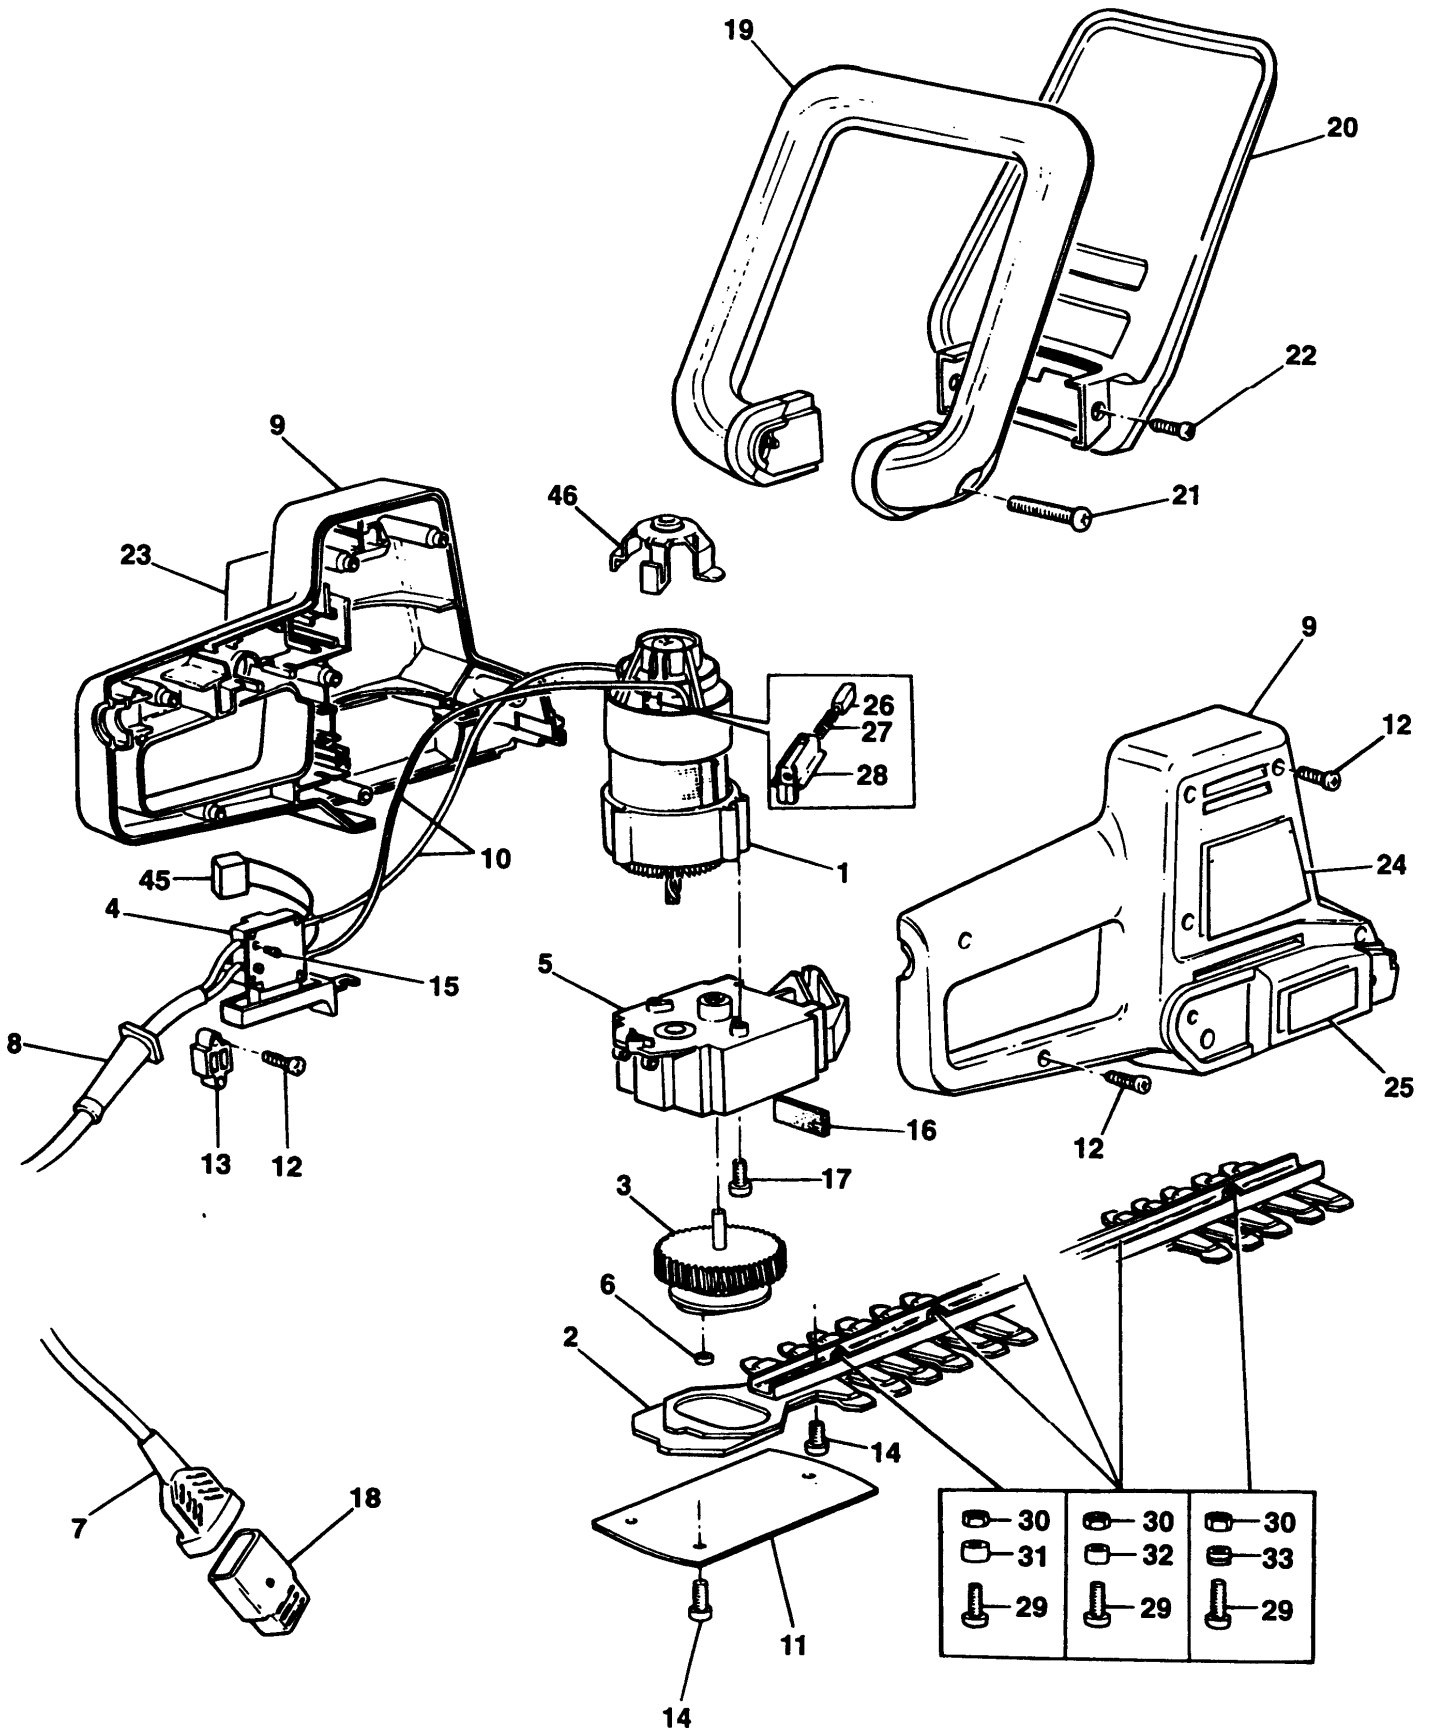

HECKENSCHERE

GT200-----A

TYPE 1

HECKENSCHERE

GT200-----A

TYPE 1

Pos. Nr	Ersatzteilnummer	Beschreibung	Preis	Variants
1	1	000000-00	NICHT MEHR LIEFERBAR	XE
1	1	000000-00	NICHT MEHR LIEFERBAR	AT
1	1	000000-00	NICHT MEHR LIEFERBAR	DE
1	1	000000-00	NICHT MEHR LIEFERBAR	ES
1	1	000000-00	NICHT MEHR LIEFERBAR	GB H1A - H1G
1	1	000000-00	NICHT MEHR LIEFERBAR	GB H1H
1	1	000000-00	NICHT MEHR LIEFERBAR	NL
1	1	000000-00	NICHT MEHR LIEFERBAR	NO
1	1	000000-00	NICHT MEHR LIEFERBAR	SE
1	1	000000-00	NICHT MEHR LIEFERBAR	DK
1	1	000000-00	NICHT MEHR LIEFERBAR	FI
1	1	000000-00	NICHT MEHR LIEFERBAR	IT
1	1	000000-00	NICHT MEHR LIEFERBAR	AE
1	1	000000-00	NICHT MEHR LIEFERBAR	BE
1	1	000000-00	NICHT MEHR LIEFERBAR	CH
2	* 1	795992-49	MESSER & GETRIEBE	BLADE H1E-H PRE 1996
4	1	000000-00	NICHT MEHR LIEFERBAR	
5	1	000000-00	NICHT MEHR LIEFERBAR	
6	1	832472	ROLLER	BLADE H1 - D
7	1	330048-08	KABELSATZ (EURO)	NO
7	1	330048-08	KABELSATZ (EURO)	SE
7	1	330048-08	KABELSATZ (EURO)	FI
7	1	330048-08	KABELSATZ (EURO)	IT
7	1	330048-08	KABELSATZ (EURO)	NL
7	1	330048-08	KABELSATZ (EURO)	DE
7	1	330048-08	KABELSATZ (EURO)	DK
7	1	330048-08	KABELSATZ (EURO)	ES
7	1	330048-08	KABELSATZ (EURO)	AE
7	1	330048-08	KABELSATZ (EURO)	AT
7	1	330048-08	KABELSATZ (EURO)	BE
7	1	330048-25	KABELSATZ	CH
7	1	330048-33	KABELSATZ	XE
7	1	000000-00	NICHT MEHR LIEFERBAR	GB H1A - H1G
7	1	000000-00	NICHT MEHR LIEFERBAR	GB H1H
8	1	770235	SCHUTZ	
9	1	000000-00	NICHT MEHR LIEFERBAR	
10	2	000000-00	NICHT MEHR LIEFERBAR	
11	1	370099	ABDECKUNG	BUILT FROM 1996
11	1	000000-00	NICHT MEHR LIEFERBAR	BLADE H1E-H PRE 1996
12	9	849256	SCHRAUBE	
13	1	994808	KABELKLEMME	
14	5	809015	SCHRAUBE	BUILT FROM 1996
14	5	000000-00	NICHT MEHR LIEFERBAR	BLADE H1E-H PRE 1996
15	2	000000-00	NICHT MEHR LIEFERBAR	
16	1	000000-00	NICHT MEHR LIEFERBAR	
17	3	849256	SCHRAUBE	
18	1	844840	SPRITZSCHUTZ	GB H1A - H1G
19	1	000000-00	NICHT MEHR LIEFERBAR	
20	1	000000-00	NICHT MEHR LIEFERBAR	
21	2	000000-00	NICHT MEHR LIEFERBAR	
22	2	000000-00	NICHT MEHR LIEFERBAR	
23	1	000000-00	NICHT MEHR LIEFERBAR	
24	1	000000-00	NICHT MEHR LIEFERBAR	SE
24	1	000000-00	NICHT MEHR LIEFERBAR	DK
24	1	000000-00	NICHT MEHR LIEFERBAR	FI
24	1	000000-00	NICHT MEHR LIEFERBAR	NO
24	1	000000-00	NICHT MEHR LIEFERBAR	CH
24	1	746313	WARNSCHILD	ES