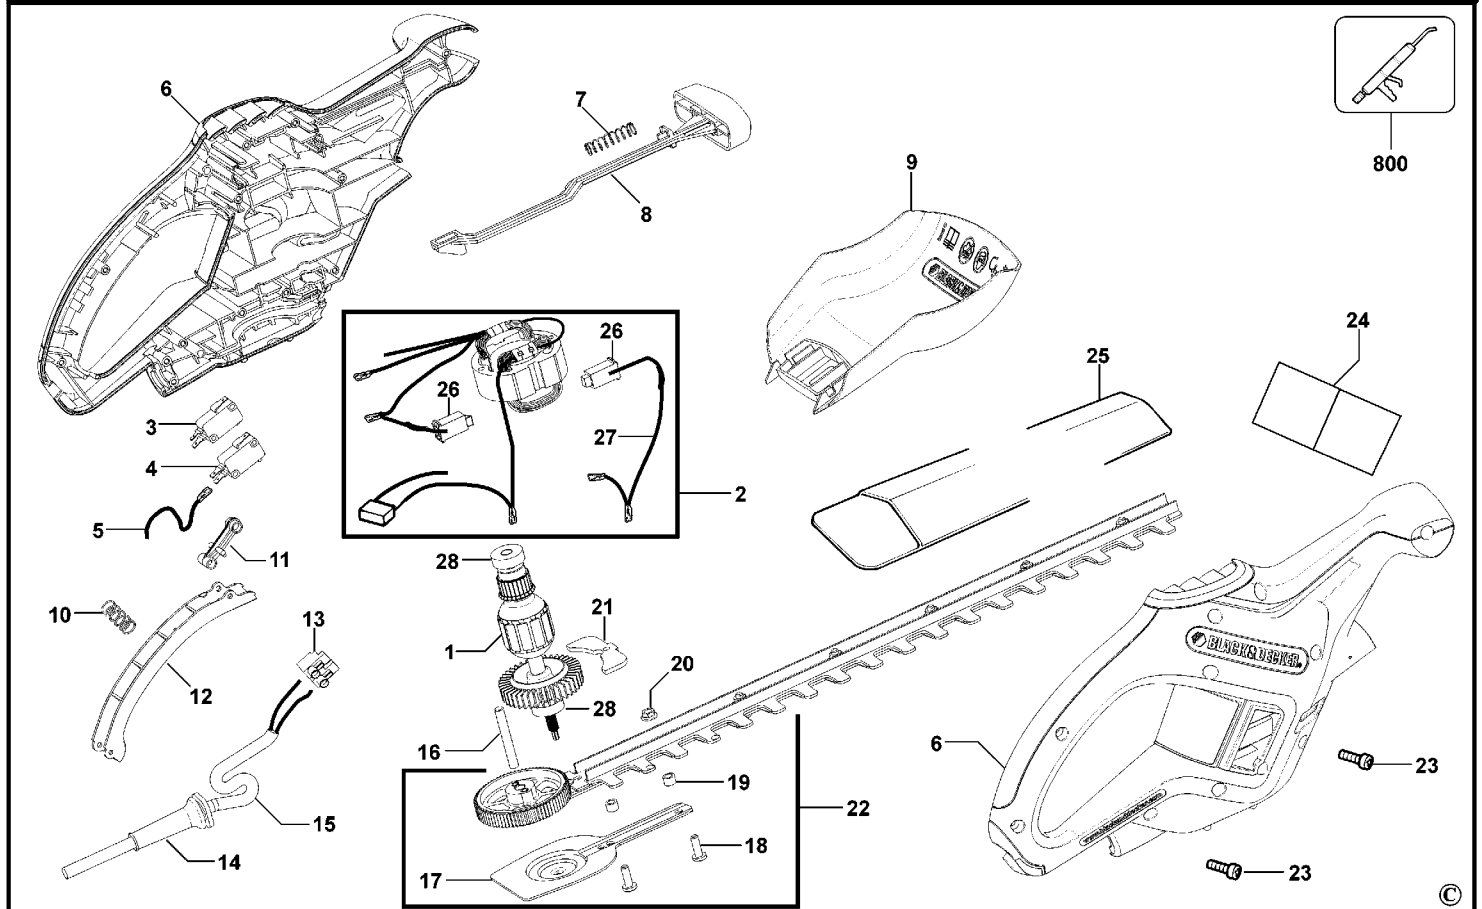

# HECKENSCHERE

## TYPE 1

Pos. Nr	Ersatzteilnummer	Beschreibung	Preis	Variants	
1	1	477276-01	ANKER 230V		Inc Item 28
2	1	477278-01	FELD ZSB 230V		Inc Items 26 - 27
3	1	479253-00	SCHALTER		
4	1	479254-00	SCHALTER		
5	1	479466-01	LITZE BRAUN		
6	1	478456-00	GEHAEUSE		
7	1	479871-00	FEDER		
8	1	479370-00	ANTRIEB		
9	1	477434-00	SCHUTZ		
10	1	806128	FEDER		
11	1	477742-00	ANTRIEB		
12	1	478984-00	SCHALTGRIFF		
13	1	373883	ANSCHLUSSBLOCK		
14	1	770235	SCHUTZ		
15	1	330120-33	KABELSATZ (EURO)	QS	
15	1	330120-33	KABELSATZ (EURO)	XK	
15	1	808240-24	KABELSATZ	GB	
16	1	493568-00	ACHSE		
17	1	477917-01	HALTERUNGSPLATTE		
18	2	371954-01	BOLZEN		
19	2	478040-00	DISTANZSCHEIBE		
20	1	490951-00	MUTTER M5		
21	1	477275-01	PLATTE		
22	1	477420-03	MESSER & GETRIEBE		Inc 17-18-19-20-21
23	11	747329	SCHRAUBE		
24	1	477425-01	TYPENSCHILD		
25	1	478438-01	HUELSE		
26	1	490517-00	KOHLEPAAR		
27	1	490824-00	LITZE ZSB ROT		
28	2	574853-08	KUGELLAGER		
800	1	870889-03	FETT		Use 3 grams