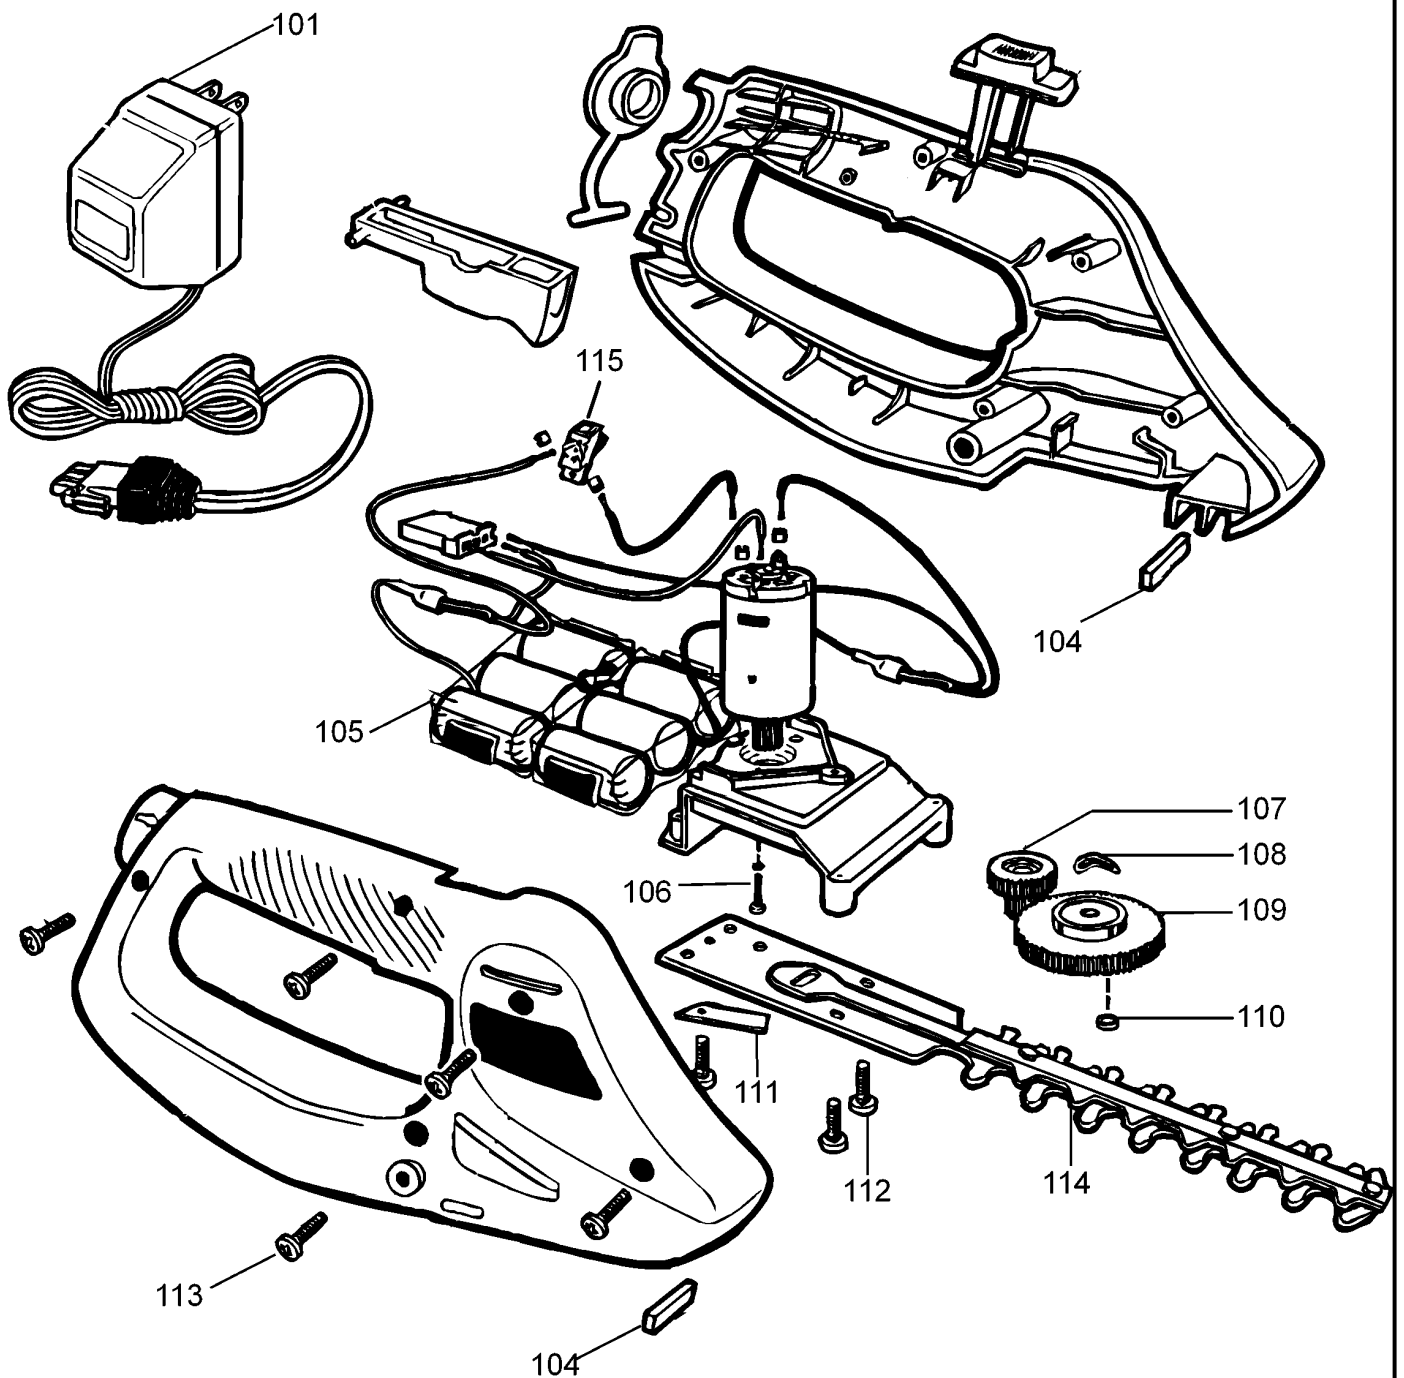

HECKENSCHERENKOPF

GS720-----A

TYPE 1

HECKENSCHERENKOPF

GS720-----A

TYPE 1

Pos. Nr	Ersatzteilnummer	Beschreibung	Preis	Variants	QW
101	1	311904-17	LADEGERAET QW		QW
101	1	311903-17	LADEGERAET GB		GB 7.2 VOLT
104	2	94908-01	WISCHER		
105	1	243258-01	ACCU-PACK 7.2V		
106	2	680945-00	SCHRAUBE		
107	1	242555-01	ZWISCHENGETRIEBE		
108	1	157315-00	FEDERSCHEIBE		
109	1	242641-00	GETRIEBE		
110	1	242560-00	UNTERLEGSCHEIBE		
111	1	243271-00	PLATTE		
112	3	748636	SCHRAUBE		
113	5	748636	SCHRAUBE		
114	1	242558-01	MESSER ZSB		
115	1	464224-02	SCHALTER		