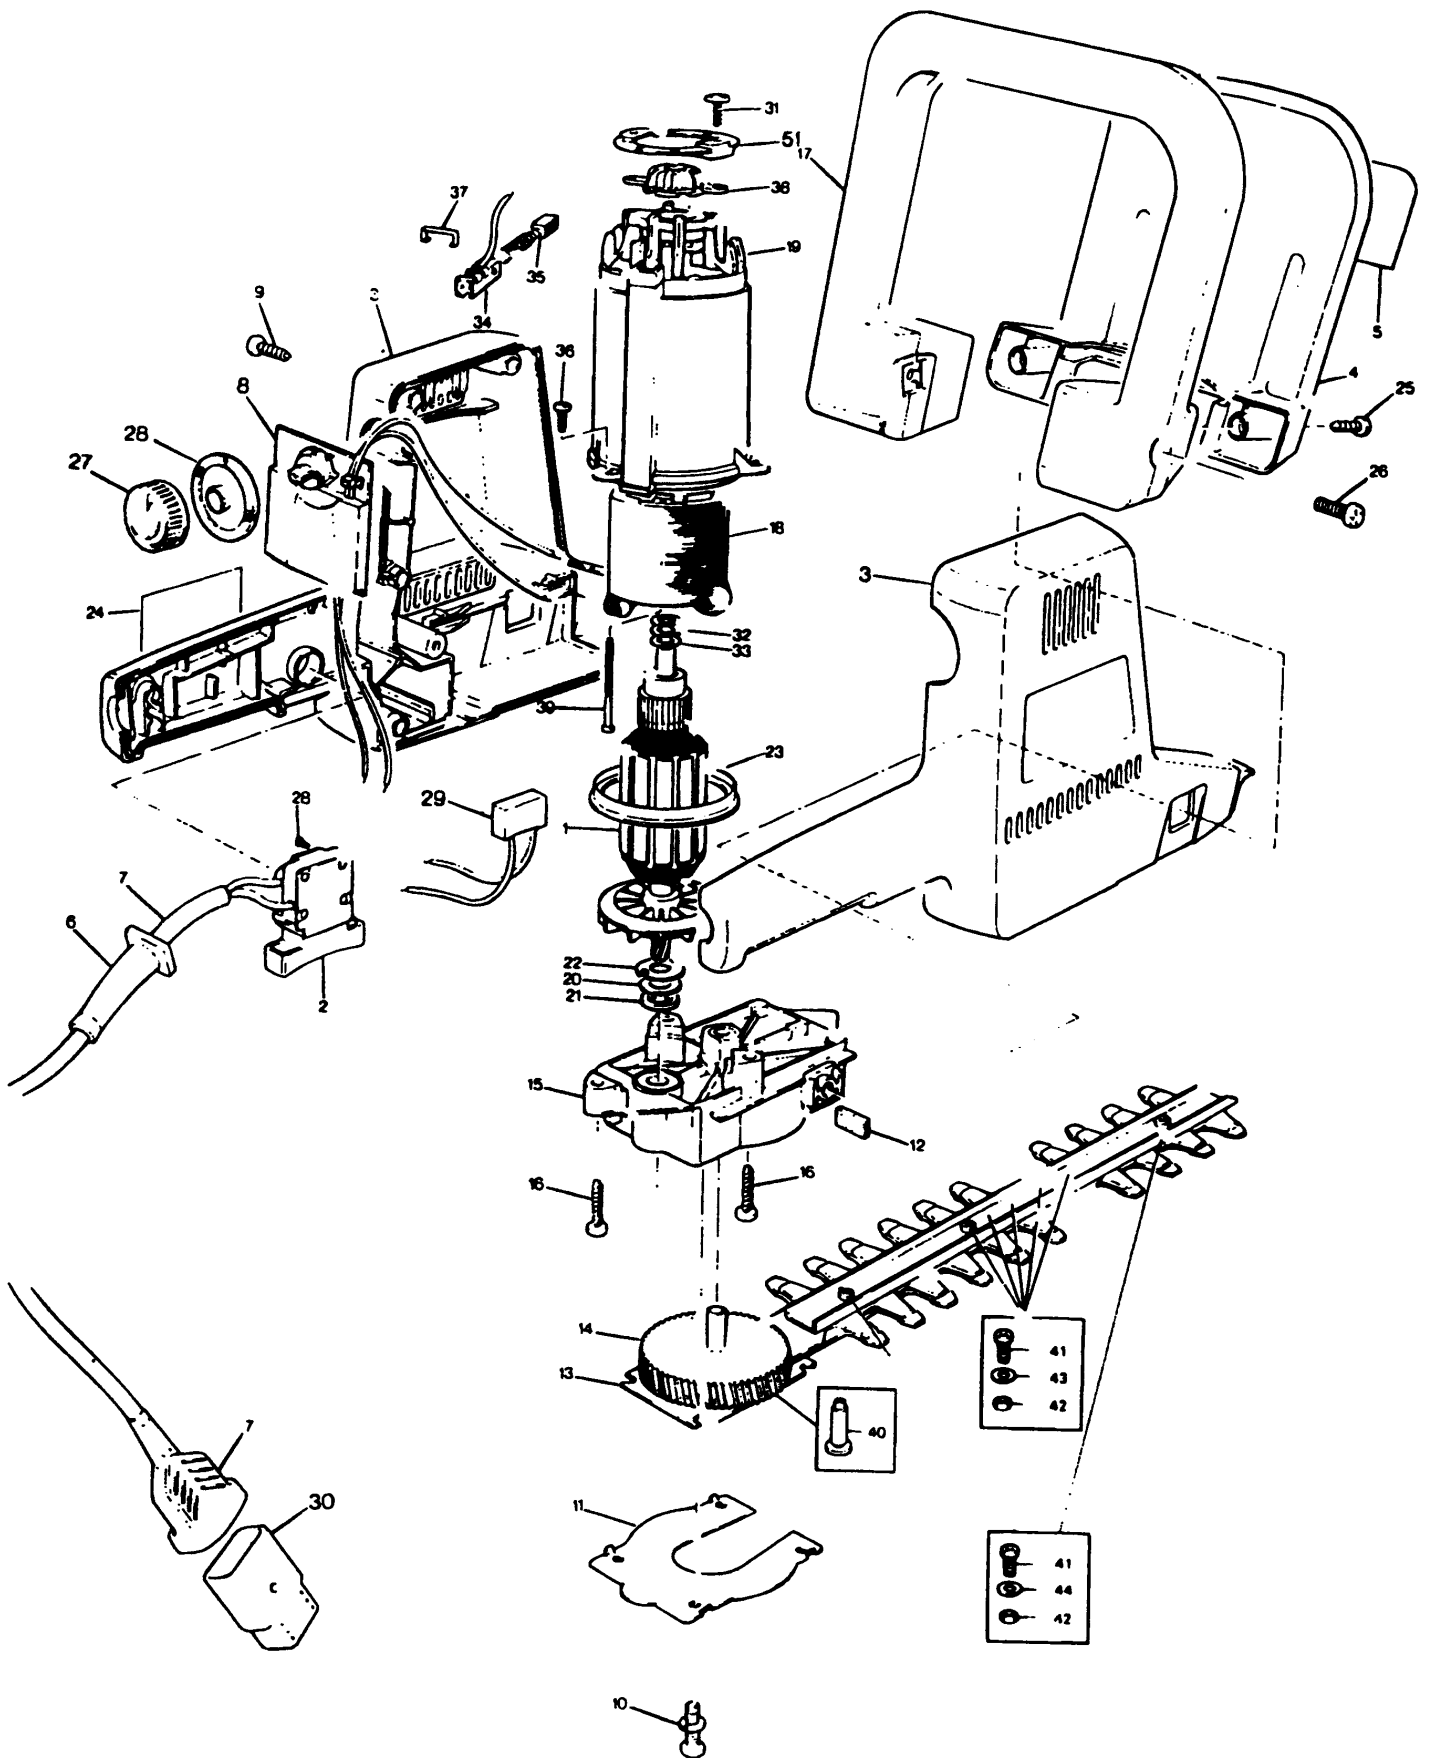

GARTENSCHERE

GS600E----B

TYPE H1B

GARTENSCHERE

GS600E----B

TYPE H1B

| Pos. Nr | Ersatzteilnummer | Beschreibung | Preis | Variants |
|---------|------------------|--------------|----------------------|----------|
| 3 | 1 | 000000-00 | NICHT MEHR LIEFERBAR | |
| 4 | 1 | 000000-00 | NICHT MEHR LIEFERBAR | |
| 6 | 1 | 890184 | KABELTUELLE | |
| 7 | 1 | 000000-00 | NICHT MEHR LIEFERBAR | GB |
| 9 | 7 | 849256 | SCHRAUBE | |
| 10 | 4 | 810483 | SCHRAUBE | |
| 12 | 1 | 000000-00 | NICHT MEHR LIEFERBAR | |
| 13 | 1 | 000000-00 | NICHT MEHR LIEFERBAR | |
| 14 | 1 | 000000-00 | NICHT MEHR LIEFERBAR | |
| 16 | 3 | 849256 | SCHRAUBE | |
| 17 | 1 | 000000-00 | NICHT MEHR LIEFERBAR | |
| 18 | 1 | 000000-00 | NICHT MEHR LIEFERBAR | |
| 20 | 1 | 000000-00 | NICHT MEHR LIEFERBAR | |
| 21 | 1 | 000000-00 | NICHT MEHR LIEFERBAR | |
| 25 | 2 | 849256 | SCHRAUBE | |
| 26 | 2 | 000000-00 | NICHT MEHR LIEFERBAR | |
| 30 | 1 | 000000-00 | NICHT MEHR LIEFERBAR | |
| 31 | 3 | 000000-00 | NICHT MEHR LIEFERBAR | |
| 32 | 1 | 000000-00 | NICHT MEHR LIEFERBAR | |
| 33 | 1 | 000000-00 | NICHT MEHR LIEFERBAR | |
| 34 | 2 | 000000-00 | NICHT MEHR LIEFERBAR | |
| 35 | 2 | 883772 | KOHLE | |
| 36 | 2 | 891024 | SCHRAUBE | |
| 39 | 2 | 000000-00 | NICHT MEHR LIEFERBAR | |
| 40 | 2 | 000000-00 | NICHT MEHR LIEFERBAR | |
| 41 | 7 | 829808 | SCHRAUBE | |
| 42 | 7 | 892153 | MUTTER | |
| 43 | 5 | 813279 | DISTANZSCHEIBE | |
| 44 | 2 | 813278 | DISTANZSCHEIBE | |