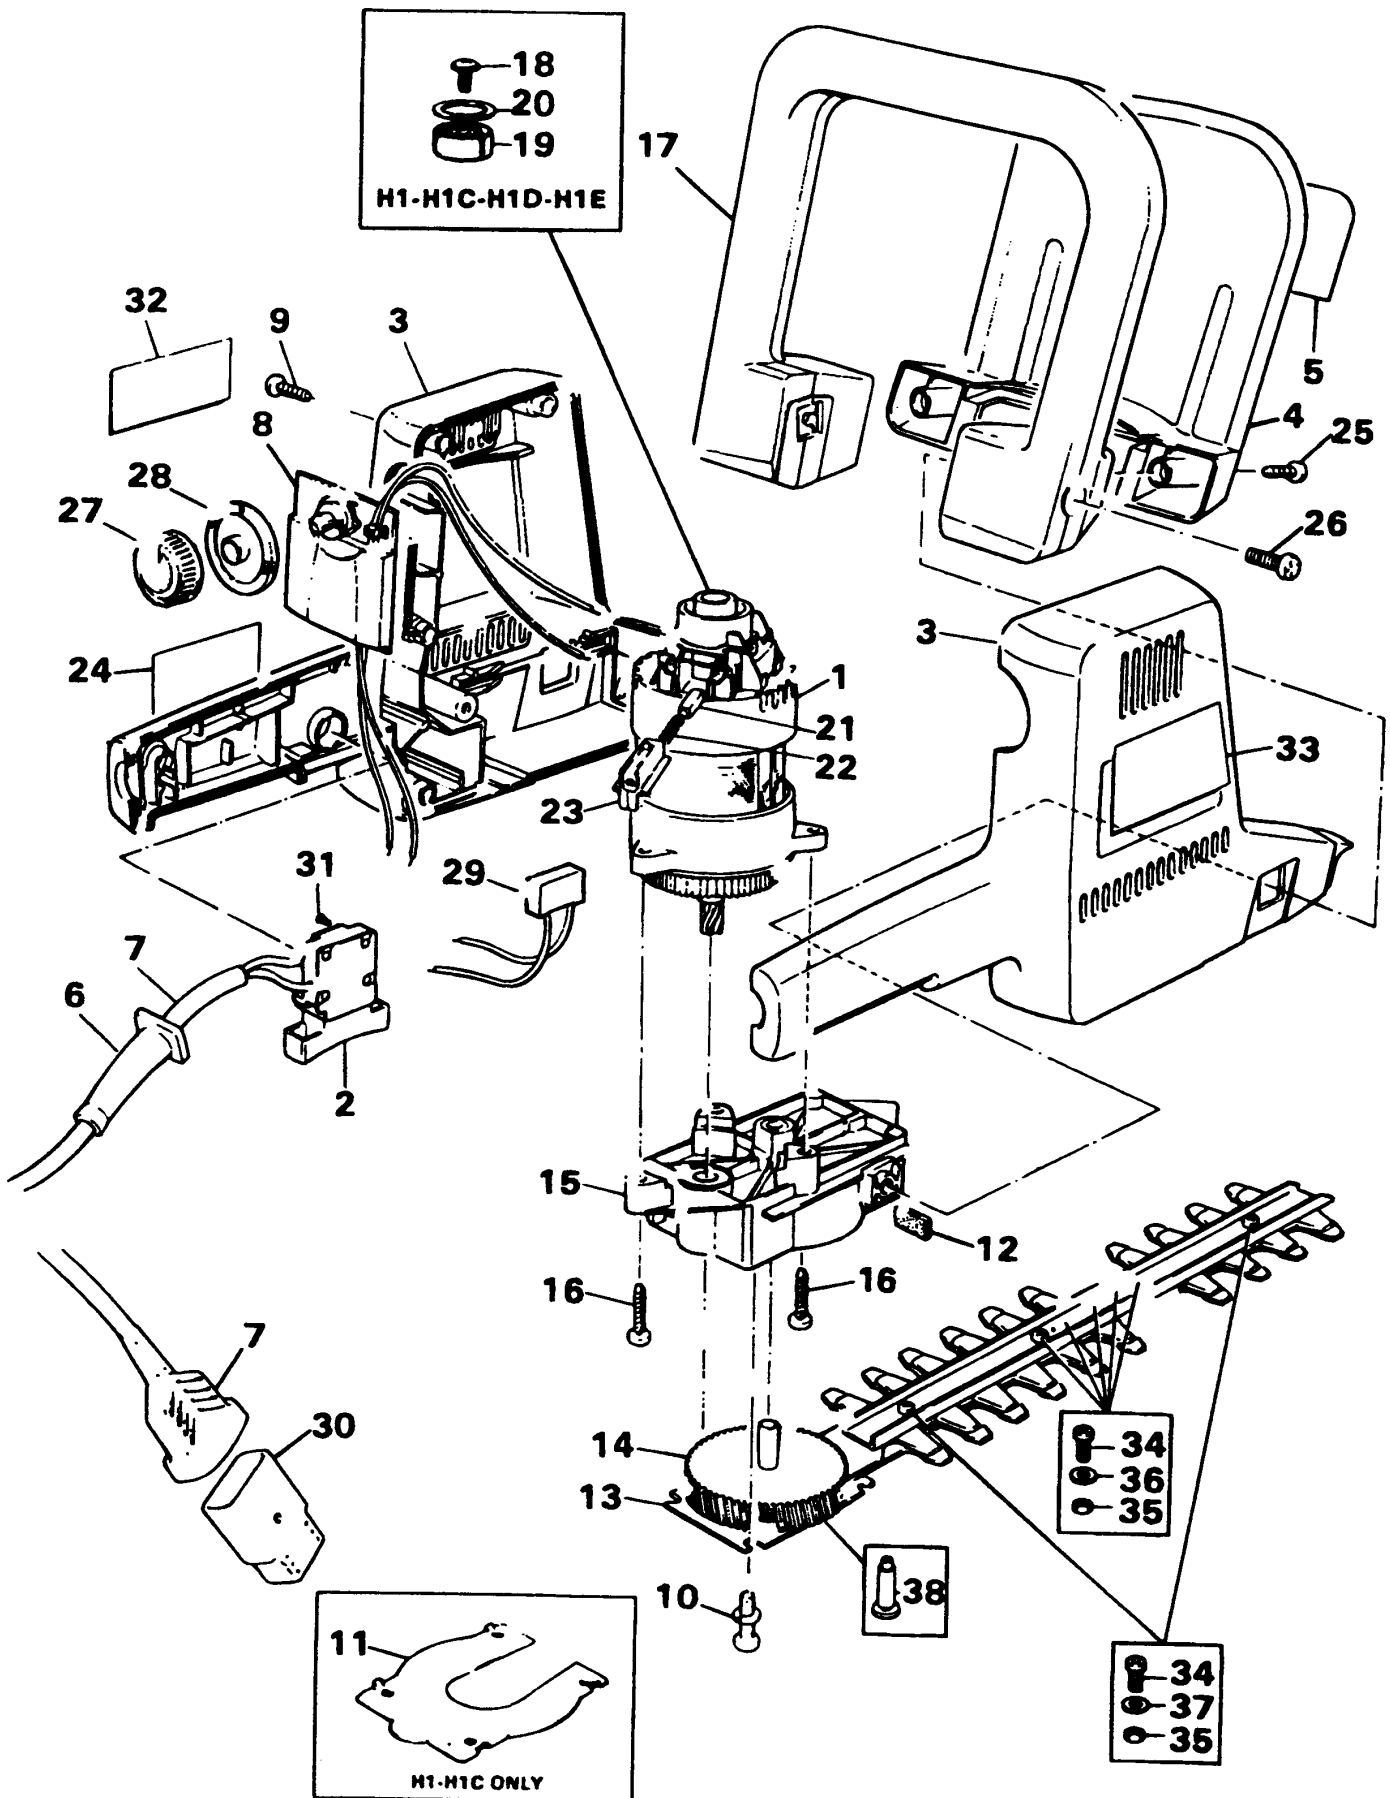

GARTENSCHERE

GS600E----A

TYPE 1

GARTENSCHERE

GS600E----A

TYPE 1

Pos. Nr	Ersatzteilnummer	Beschreibung	Preis	Variants	
1	1	000000-00	NICHT MEHR LIEFERBAR		H1D
1	1	000000-00	NICHT MEHR LIEFERBAR		H1F
3	1	000000-00	NICHT MEHR LIEFERBAR		
4	1	000000-00	NICHT MEHR LIEFERBAR		
6	1	890184	KABELTUELLE		
7	1	000000-00	NICHT MEHR LIEFERBAR	GB	
9	7	849256	SCHRAUBE		
10	4	810483	SCHRAUBE		
11	1	000000-00	NICHT MEHR LIEFERBAR		H1C
11	1	000000-00	NICHT MEHR LIEFERBAR	H1	
12	1	000000-00	NICHT MEHR LIEFERBAR		
13	1	000000-00	NICHT MEHR LIEFERBAR		H1D
13	1	000000-00	NICHT MEHR LIEFERBAR		H1F
13	1	000000-00	NICHT MEHR LIEFERBAR		H1C
13	1	000000-00	NICHT MEHR LIEFERBAR		H1H
13	1	000000-00	NICHT MEHR LIEFERBAR	H1	
14	1	000000-00	NICHT MEHR LIEFERBAR	H1	
14	1	000000-00	NICHT MEHR LIEFERBAR		H1H
14	1	000000-00	NICHT MEHR LIEFERBAR		H1C
14	1	000000-00	NICHT MEHR LIEFERBAR		H1F
14	1	000000-00	NICHT MEHR LIEFERBAR		H1D
16	3	849256	SCHRAUBE		
17	1	000000-00	NICHT MEHR LIEFERBAR		
19	1	580198-00	KUGELLAGER		H1D
19	1	580198-00	KUGELLAGER		H1C
19	1	580198-00	KUGELLAGER	H1	
20	1	812970	LAGERHALTER,GUMMI	H1	
20	1	812970	LAGERHALTER,GUMMI		H1D
20	1	812970	LAGERHALTER,GUMMI		H1C
21	2	376143	KOHLE		
22	2	847709	FEDER		
23	2	000000-00	NICHT MEHR LIEFERBAR		
25	2	849256	SCHRAUBE		
26	2	000000-00	NICHT MEHR LIEFERBAR		
30	1	000000-00	NICHT MEHR LIEFERBAR	GB	
31	3	000000-00	NICHT MEHR LIEFERBAR		
32	1	000000-00	NICHT MEHR LIEFERBAR	GB	
34	7	829808	SCHRAUBE		
35	7	892153	MUTTER		
36	5	813279	DISTANZSCHEIBE		
37	2	813278	DISTANZSCHEIBE		
38	2	000000-00	NICHT MEHR LIEFERBAR		