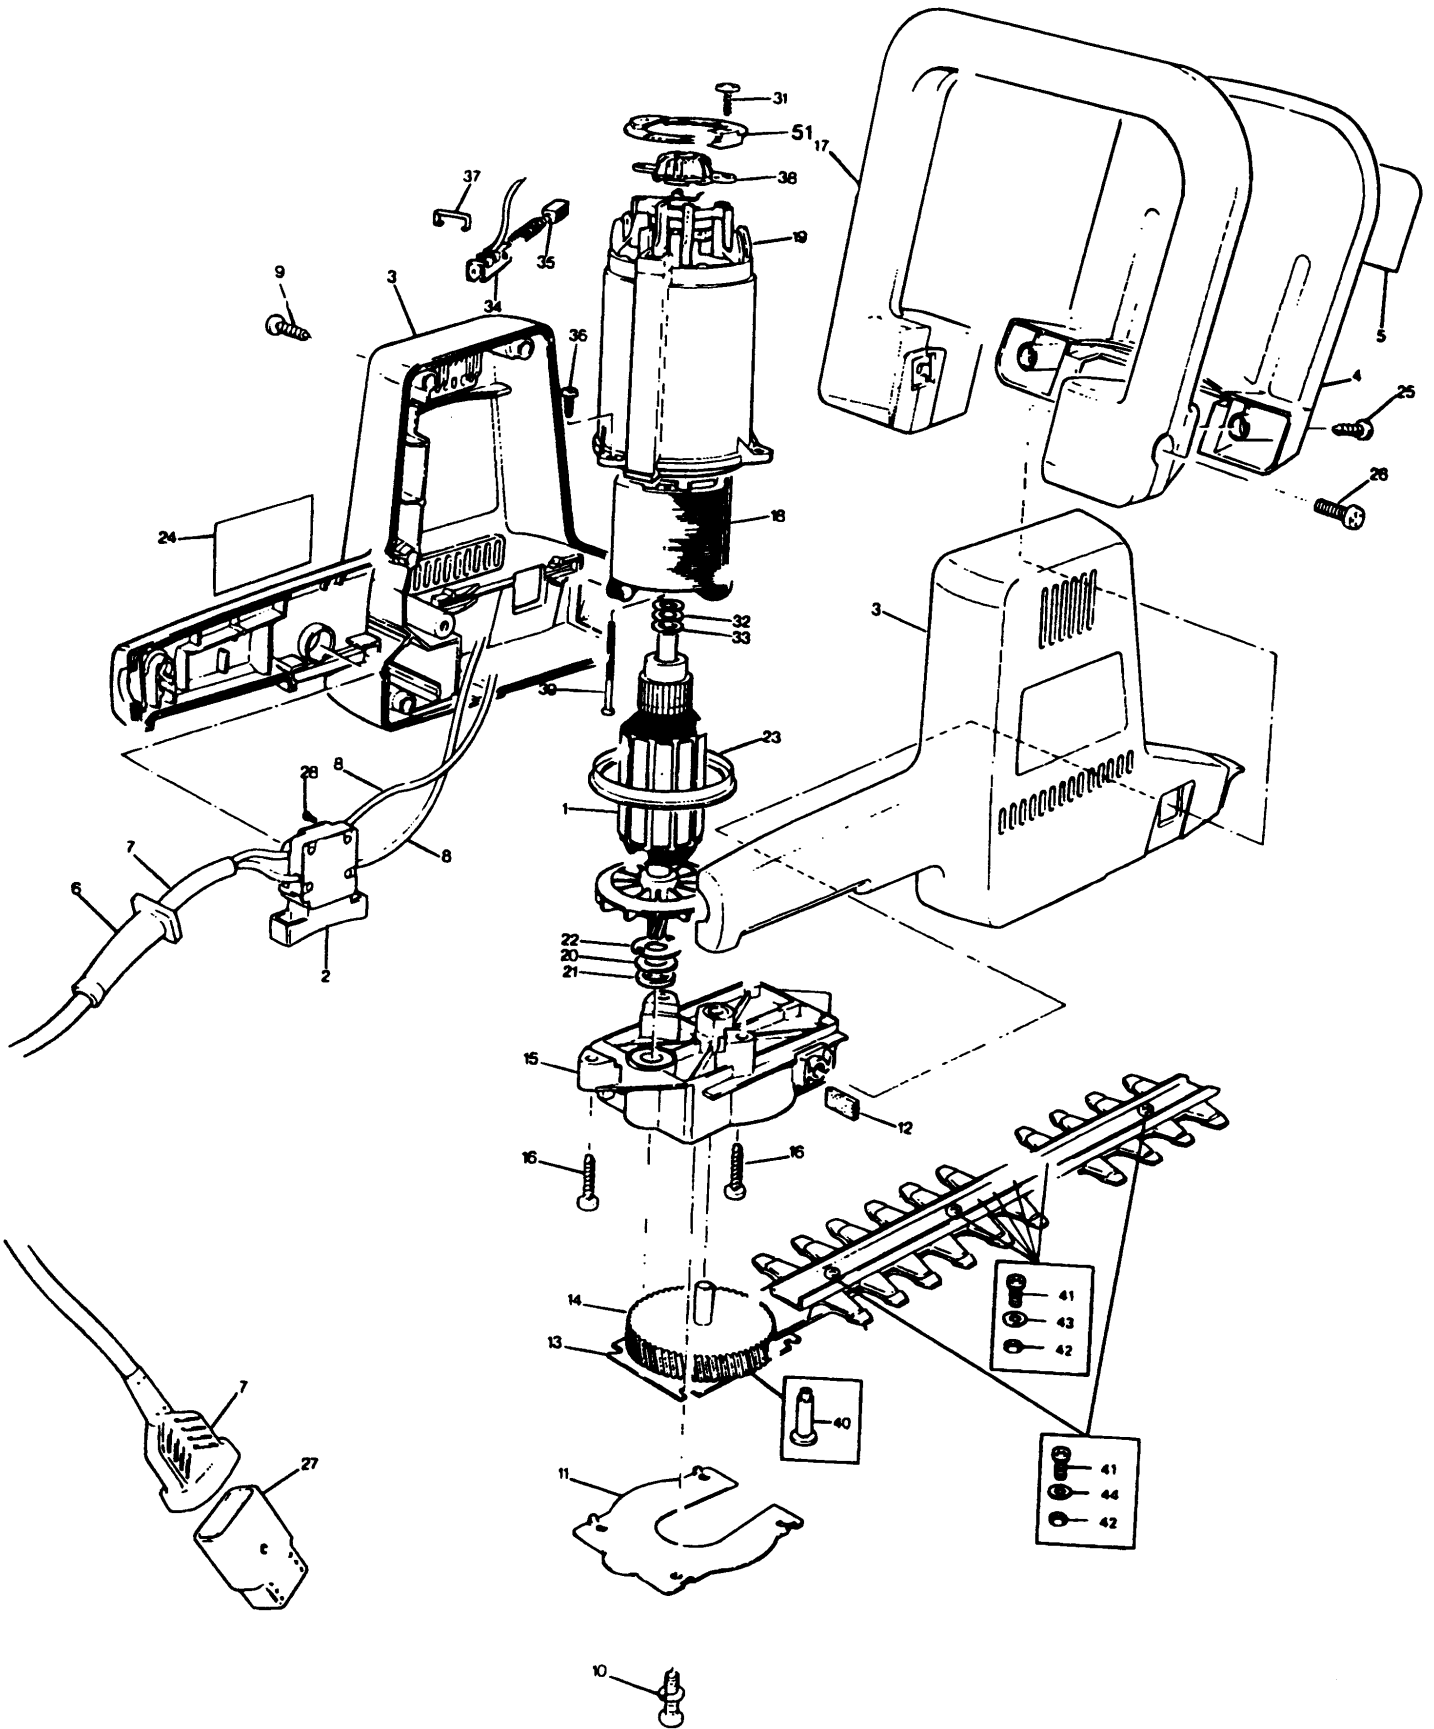

GARTENSCHERE

GS600-----B

TYPE H1B

GARTENSCHERE

GS600-----B

TYPE H1B

Pos. Nr	Ersatzteilnummer	Beschreibung	Preis	Variants
3	1	000000-00	NICHT MEHR LIEFERBAR	
4	1	000000-00	NICHT MEHR LIEFERBAR	
6	1	890184	KABELTUELLE	
7	1	000000-00	NICHT MEHR LIEFERBAR	GB
8	2	000000-00	NICHT MEHR LIEFERBAR	
9	7	849256	SCHRAUBE	
10	4	810483	SCHRAUBE	
11	1	000000-00	NICHT MEHR LIEFERBAR	
12	1	000000-00	NICHT MEHR LIEFERBAR	
13	1	000000-00	NICHT MEHR LIEFERBAR	
14	1	000000-00	NICHT MEHR LIEFERBAR	
16	3	849256	SCHRAUBE	
17	1	000000-00	NICHT MEHR LIEFERBAR	
18	1	000000-00	NICHT MEHR LIEFERBAR	
20	1	000000-00	NICHT MEHR LIEFERBAR	
21	1	000000-00	NICHT MEHR LIEFERBAR	
25	2	849256	SCHRAUBE	
26	2	000000-00	NICHT MEHR LIEFERBAR	
27	1	000000-00	NICHT MEHR LIEFERBAR	
28	3	000000-00	NICHT MEHR LIEFERBAR	
31	1	000000-00	NICHT MEHR LIEFERBAR	
32	1	000000-00	NICHT MEHR LIEFERBAR	
33	1	000000-00	NICHT MEHR LIEFERBAR	
34	2	000000-00	NICHT MEHR LIEFERBAR	
35	2	883772	KOHLE	
36	2	891024	SCHRAUBE	
39	2	000000-00	NICHT MEHR LIEFERBAR	
40	1	000000-00	NICHT MEHR LIEFERBAR	
41	7	829808	SCHRAUBE	
42	7	892153	MUTTER	
43	5	813279	DISTANZSCHEIBE	
44	2	813278	DISTANZSCHEIBE	