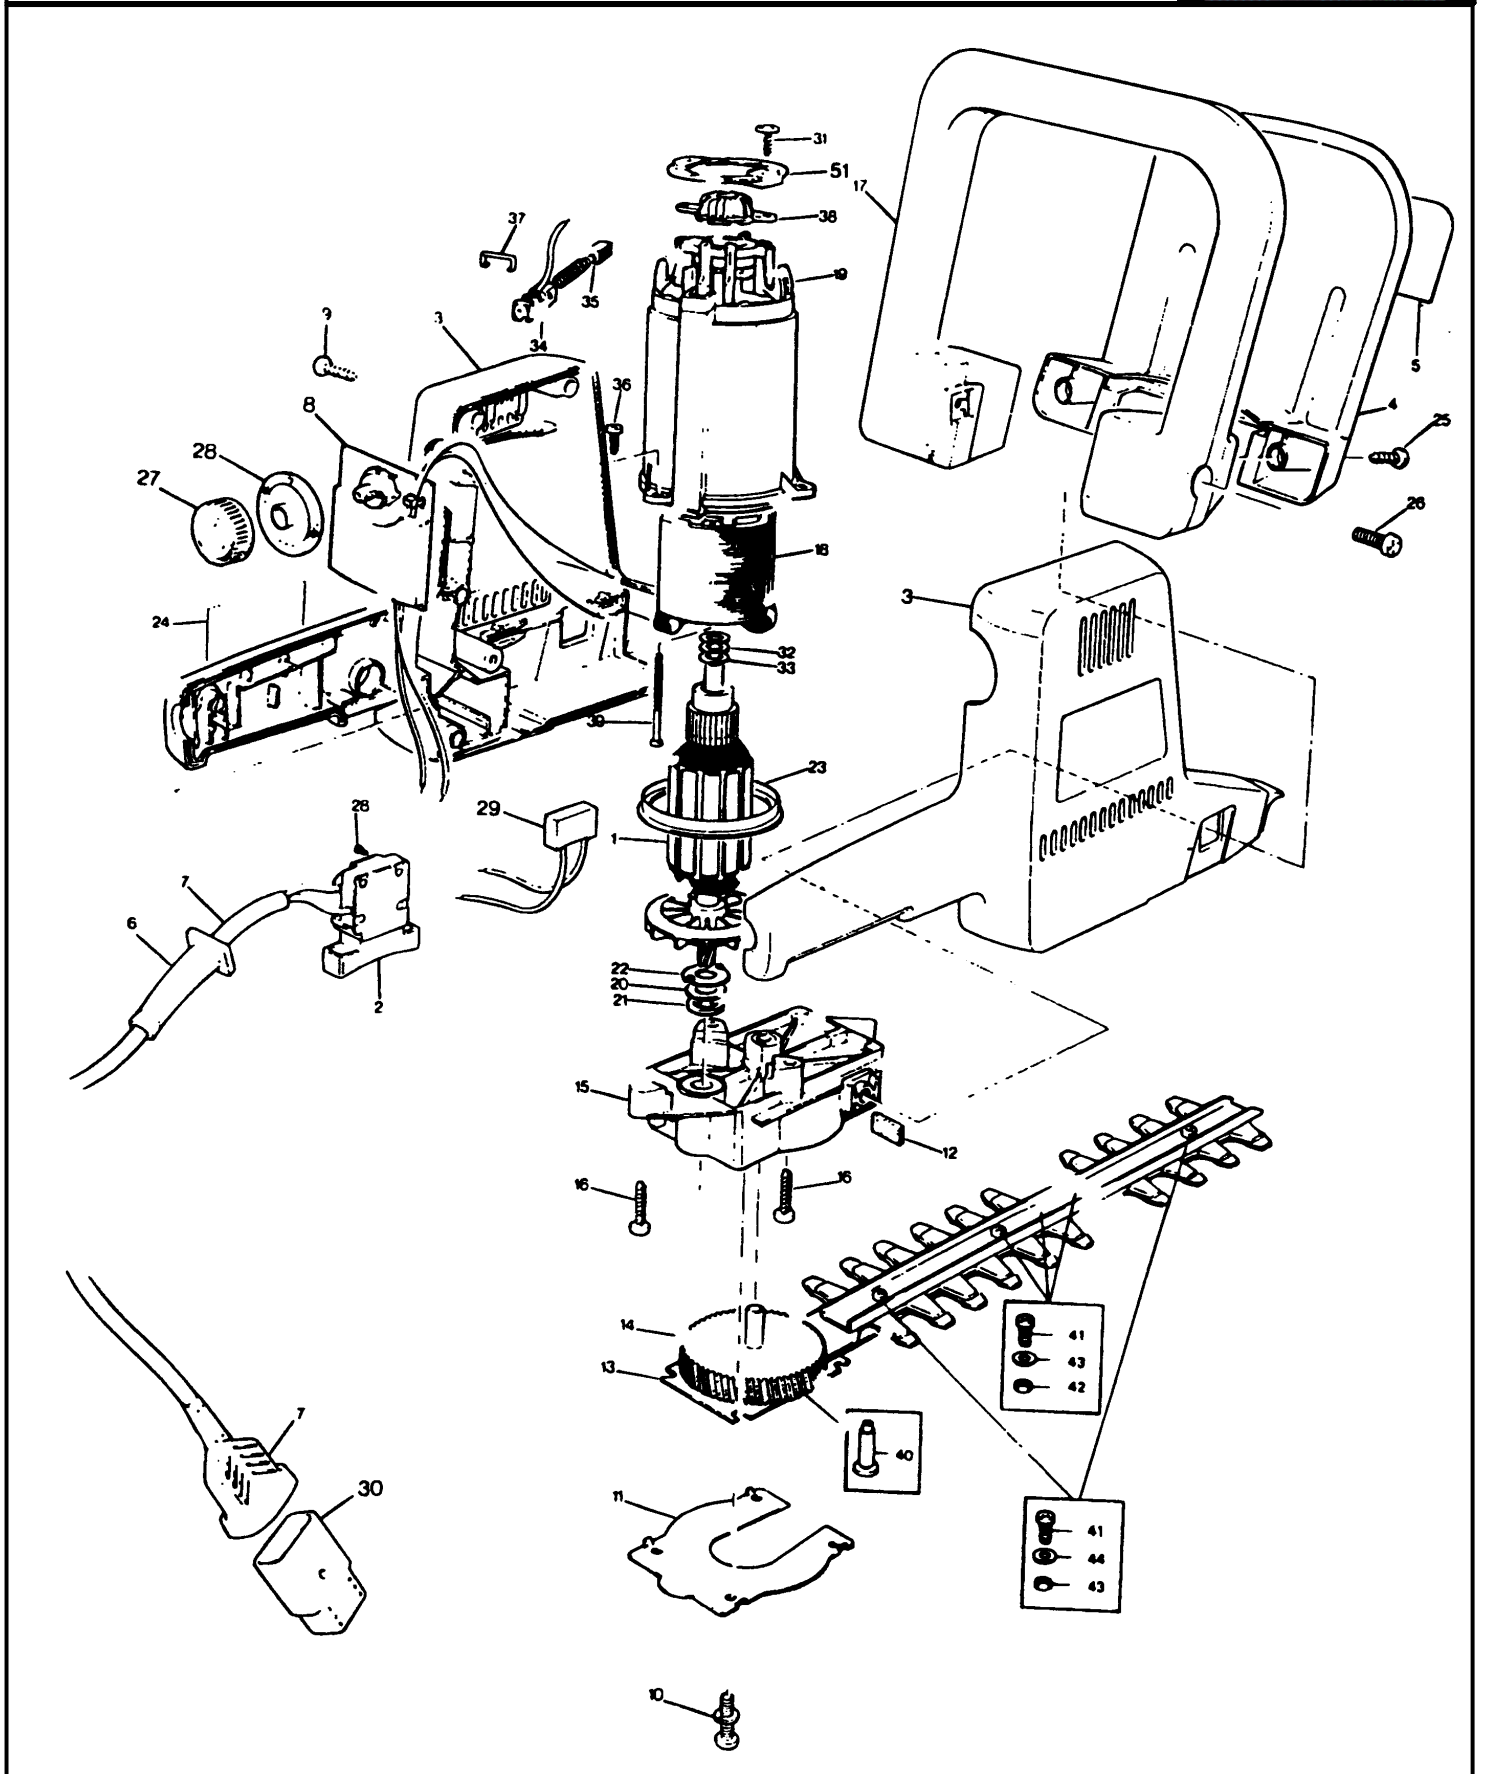

GARTENSCHERE

GS400E----B

TYPE H1B

GARTENSCHERE

GS400E----B

TYPE H1B

Pos. Nr	Ersatzteilnummer	Beschreibung	Preis	Variants
3	1	000000-00	NICHT MEHR LIEFERBAR	
4	1	000000-00	NICHT MEHR LIEFERBAR	
6	1	890184	KABELTUELLE	
7	1	000000-00	NICHT MEHR LIEFERBAR	GB
9	7	849256	SCHRAUBE	
10	4	810483	SCHRAUBE	
11	1	000000-00	NICHT MEHR LIEFERBAR	
12	1	000000-00	NICHT MEHR LIEFERBAR	
13	1	000000-00	NICHT MEHR LIEFERBAR	
14	1	000000-00	NICHT MEHR LIEFERBAR	
16	3	849256	SCHRAUBE	
17	1	000000-00	NICHT MEHR LIEFERBAR	
18	1	000000-00	NICHT MEHR LIEFERBAR	
20	1	000000-00	NICHT MEHR LIEFERBAR	
21	1	000000-00	NICHT MEHR LIEFERBAR	
25	2	849256	SCHRAUBE	
26	2	000000-00	NICHT MEHR LIEFERBAR	
30	1	000000-00	NICHT MEHR LIEFERBAR	
31	3	000000-00	NICHT MEHR LIEFERBAR	
32	1	000000-00	NICHT MEHR LIEFERBAR	
33	1	000000-00	NICHT MEHR LIEFERBAR	
34	2	000000-00	NICHT MEHR LIEFERBAR	
35	2	883772	KOHLE	
36	2	891024	SCHRAUBE	
39	1	000000-00	NICHT MEHR LIEFERBAR	
40	2	000000-00	NICHT MEHR LIEFERBAR	
41	5	829808	SCHRAUBE	
42	5	892153	MUTTER	
43	3	813279	DISTANZSCHEIBE	
44	2	813278	DISTANZSCHEIBE	