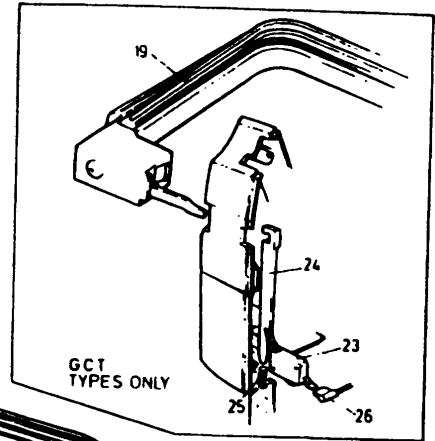

GARTENSCHERE

GCT600E---A

TYPE 1

GARTENSCHERE

GCT600E---A

TYPE 1

Pos. Nr	Ersatzteilnummer	Beschreibung	Preis	Variants	
1	1	000000-00	NICHT MEHR LIEFERBAR		GB
1	1	330048-01	KABELSATZ (EURO)		NO
1	1	330048-01	KABELSATZ (EURO)		SE
1	1	330048-01	KABELSATZ (EURO)		DE
1	1	330048-01	KABELSATZ (EURO)		DK
1	1	330048-01	KABELSATZ (EURO)		FI
1	1	857488	KABEL ZSB		IE
1	1	857488	KABEL ZSB		ZA
2	1	807285-08	KONDENSATOR		
3	1	859013	SCHUTZ		
4	7	849256	SCHRAUBE		
6	1	000000-00	NICHT MEHR LIEFERBAR		
7	2	000000-00	NICHT MEHR LIEFERBAR		
9	1	000000-00	NICHT MEHR LIEFERBAR		
11	1	000000-00	NICHT MEHR LIEFERBAR		
12	1	000000-00	NICHT MEHR LIEFERBAR		
13	1	000000-00	NICHT MEHR LIEFERBAR		
15	1	795780	SCHALTER		DE
15	1	795780	SCHALTER		H3
15	1	795780	SCHALTER		H5
15	1	795780	SCHALTER		H1-H1A
26	1	810965	LITZE		
28	2	000000-00	NICHT MEHR LIEFERBAR		
30	1	000000-00	NICHT MEHR LIEFERBAR		
32	1	000000-00	NICHT MEHR LIEFERBAR		
33	1	000000-00	NICHT MEHR LIEFERBAR		
35	2	883772	KOHLE		
36	3	891024	SCHRAUBE		
38	1	000000-00	NICHT MEHR LIEFERBAR		
39	1	000000-00	NICHT MEHR LIEFERBAR		
40	4	895810	SCHRAUBE		
42	1	000000-00	NICHT MEHR LIEFERBAR		
43	4	000000-00	NICHT MEHR LIEFERBAR		
45	*1	000000-00	NICHT MEHR LIEFERBAR		H5A
47	1	000000-00	NICHT MEHR LIEFERBAR		DE
49	2	000000-00	NICHT MEHR LIEFERBAR		
50	1	000000-00	NICHT MEHR LIEFERBAR		GCT400 H5 DE
50	1	000000-00	NICHT MEHR LIEFERBAR		GCT400E H5 DE
50	1	000000-00	NICHT MEHR LIEFERBAR		GCT600-GCT600E H5

R10483

Wenn Artikel 14, Gehäuse, für Typ 1-5, benötigt wird, Artikel 14, 15 vom Typ 5 verwenden.

Wird Artikel 45, Getriebe, benötigt für Typ 1-5, so ist Artikel 45 von Typ H5A zu verwenden.

Wird Artikel 48, Anker, für Typ 1-1A benötigt, sind Artikel 48, 50 von Typ H5 zu verwenden.