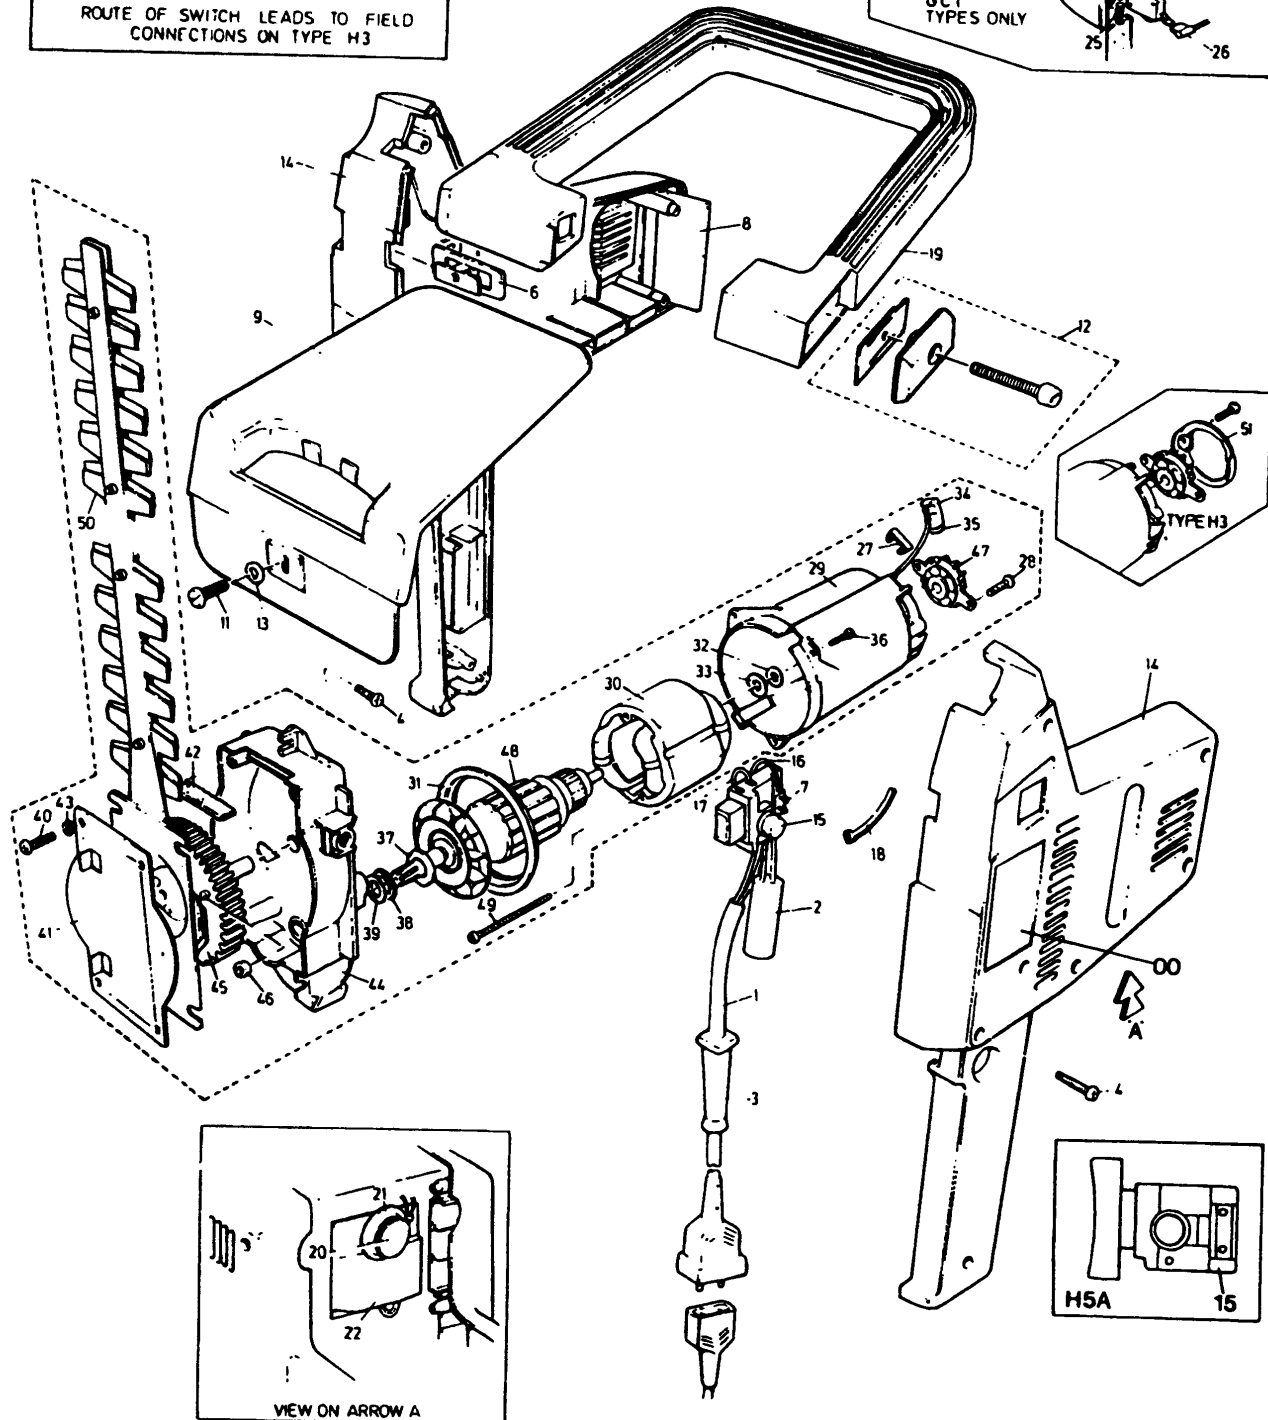

GARTENSCHERE

GCT600E---A

TYPE 1

GARTENSCHERE

GCT600E---A

TYPE 1

Pos. Nr	Ersatzteilnummer	Beschreibung	Preis	Variants	
1	1	000000-00	NICHT MEHR LIEFERBAR		GB
1	1	330048-01	KABELSATZ (EURO)		NO
1	1	330048-01	KABELSATZ (EURO)		SE
1	1	330048-01	KABELSATZ (EURO)		DE
1	1	330048-01	KABELSATZ (EURO)		DK
1	1	330048-01	KABELSATZ (EURO)		FI
1	1	857488	KABEL ZSB		IE
1	1	857488	KABEL ZSB		ZA
2	1	807285-08	KONDENSATOR		
3	1	859013	SCHUTZ		
4	7	849256	SCHRAUBE		
6	1	000000-00	NICHT MEHR LIEFERBAR		
7	2	000000-00	NICHT MEHR LIEFERBAR		
9	1	000000-00	NICHT MEHR LIEFERBAR		
11	1	000000-00	NICHT MEHR LIEFERBAR		
12	1	000000-00	NICHT MEHR LIEFERBAR		
13	1	000000-00	NICHT MEHR LIEFERBAR		
15	1	795780	SCHALTER		DE
15	1	795780	SCHALTER		H3
15	1	795780	SCHALTER		H5
15	1	795780	SCHALTER		H1-H1A
26	1	810965	LITZE		
28	2	000000-00	NICHT MEHR LIEFERBAR		
30	1	000000-00	NICHT MEHR LIEFERBAR		
32	1	000000-00	NICHT MEHR LIEFERBAR		
33	1	000000-00	NICHT MEHR LIEFERBAR		
35	2	883772	KOHLE		
36	3	891024	SCHRAUBE		
38	1	000000-00	NICHT MEHR LIEFERBAR		
39	1	000000-00	NICHT MEHR LIEFERBAR		
40	4	895810	SCHRAUBE		
42	1	000000-00	NICHT MEHR LIEFERBAR		
43	4	000000-00	NICHT MEHR LIEFERBAR		
45	*1	000000-00	NICHT MEHR LIEFERBAR		H5A
47	1	000000-00	NICHT MEHR LIEFERBAR		DE
49	2	000000-00	NICHT MEHR LIEFERBAR		
50	1	000000-00	NICHT MEHR LIEFERBAR		GCT400 H5 DE
50	1	000000-00	NICHT MEHR LIEFERBAR		GCT400E H5 DE
50	1	000000-00	NICHT MEHR LIEFERBAR		GCT600-GCT600E H5

R10483

Wenn Artikel 14, Gehäuse, für Typ 1-5, benötigt wird, Artikel 14, 15 vom Typ 5 verwenden.

Wird Artikel 45, Getriebe, benötigt für Typ 1-5, so ist Artikel 45 von Typ H5A zu verwenden.

Wird Artikel 48, Anker, für Typ 1-1A benötigt, sind Artikel 48, 50 von Typ H5 zu verwenden.