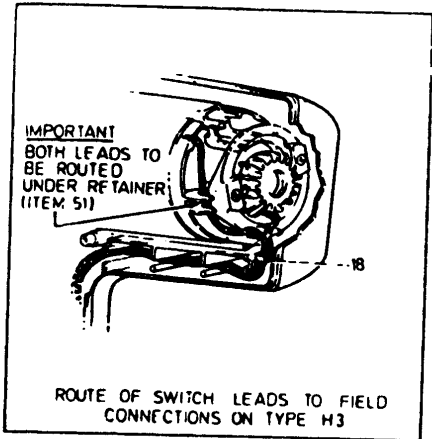

GARTENSCHERE

GCT600E---A

TYPE 1

GARTENSCHERE

GCT600E---A

TYPE 1

Pos. Nr	Ersatzteilnummer	Beschreibung	Preis	Variants	
1	1	000000-00	NICHT MEHR LIEFERBAR		GB
1	1	330048-01	KABELSATZ (EURO)		NO
1	1	330048-01	KABELSATZ (EURO)		SE
1	1	330048-01	KABELSATZ (EURO)		DE
1	1	330048-01	KABELSATZ (EURO)		DK
1	1	330048-01	KABELSATZ (EURO)		FI
1	1	857488	KABEL ZSB		IE
1	1	857488	KABEL ZSB		ZA
2	1	807285-08	KONDENSATOR		
3	1	859013	SCHUTZ		
4	7	849256	SCHRAUBE		
6	1	000000-00	NICHT MEHR LIEFERBAR		
7	2	000000-00	NICHT MEHR LIEFERBAR		
9	1	000000-00	NICHT MEHR LIEFERBAR		
11	1	000000-00	NICHT MEHR LIEFERBAR		
12	1	000000-00	NICHT MEHR LIEFERBAR		
13	1	000000-00	NICHT MEHR LIEFERBAR		
15	1	795780	SCHALTER		DE
15	1	795780	SCHALTER		H3
15	1	795780	SCHALTER		H5
15	1	795780	SCHALTER		H1-H1A
26	1	810965	LITZE		
28	2	000000-00	NICHT MEHR LIEFERBAR		
30	1	000000-00	NICHT MEHR LIEFERBAR		
32	1	000000-00	NICHT MEHR LIEFERBAR		
33	1	000000-00	NICHT MEHR LIEFERBAR		
35	2	883772	KOHLE		
36	3	891024	SCHRAUBE		
38	1	000000-00	NICHT MEHR LIEFERBAR		
39	1	000000-00	NICHT MEHR LIEFERBAR		
40	4	895810	SCHRAUBE		
42	1	000000-00	NICHT MEHR LIEFERBAR		
43	4	000000-00	NICHT MEHR LIEFERBAR		
45	*1	000000-00	NICHT MEHR LIEFERBAR		H5A
47	1	000000-00	NICHT MEHR LIEFERBAR		DE
49	2	000000-00	NICHT MEHR LIEFERBAR		
50	1	000000-00	NICHT MEHR LIEFERBAR		GCT400 H5 DE
50	1	000000-00	NICHT MEHR LIEFERBAR		GCT400E H5 DE
50	1	000000-00	NICHT MEHR LIEFERBAR		GCT600-GCT600E H5

R10483

Wenn Artikel 14, Gehäuse, für Typ 1-5, benötigt wird, Artikel 14, 15 vom Typ 5 verwenden.

Wird Artikel 45, Getriebe, benötigt für Typ 1-5, so ist Artikel 45 von Typ H5A zu verwenden.

Wird Artikel 48, Anker, für Typ 1-1A benötigt, sind Artikel 48, 50 von Typ H5 zu verwenden.