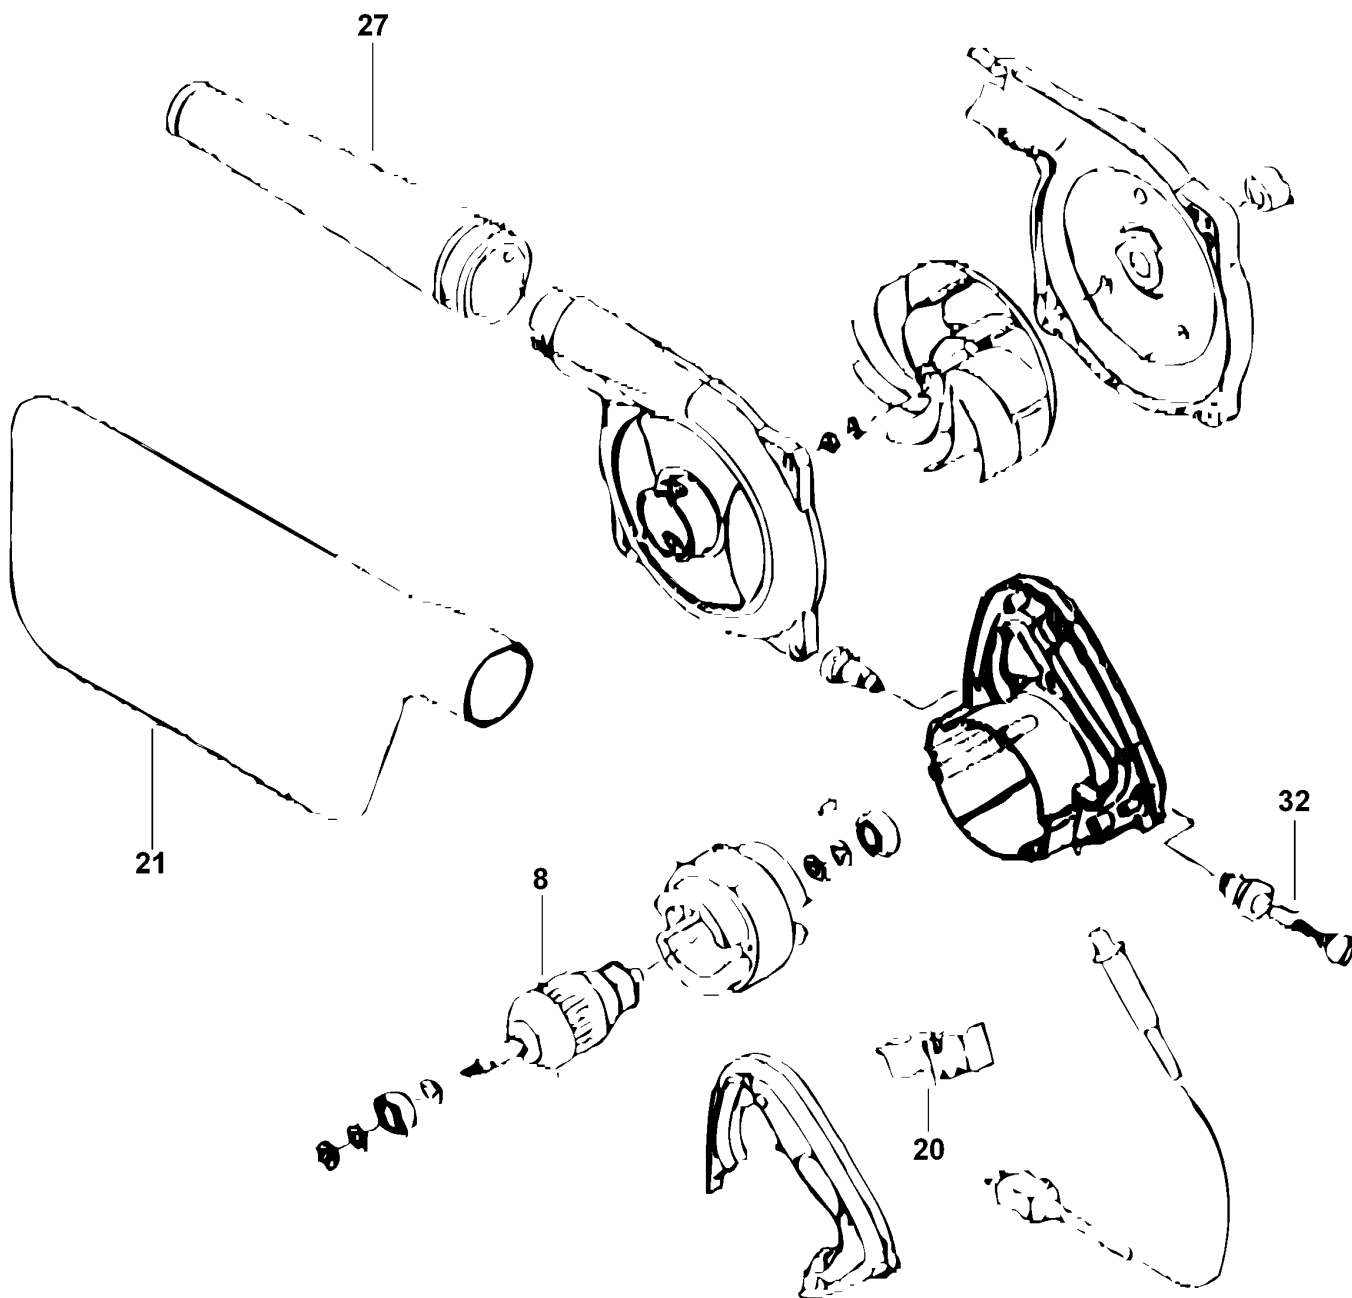

# GEBLÄSESTAUBSAUGER

P4020-----A

TYPE 1

©

# GEBLÄSESTAUBSAUGER

P4020-----A      TYPE 1

Pos. Nr	Ersatzteilnummer	Beschreibung	Preis	Variants
8	1	000000-00	NICHT MEHR LIEFERBAR	
20	1	000000-00	NICHT MEHR LIEFERBAR	
21	1	000000-00	NICHT MEHR LIEFERBAR	
27	1	000000-00	NICHT MEHR LIEFERBAR	
32	1	402032	KOHLE	