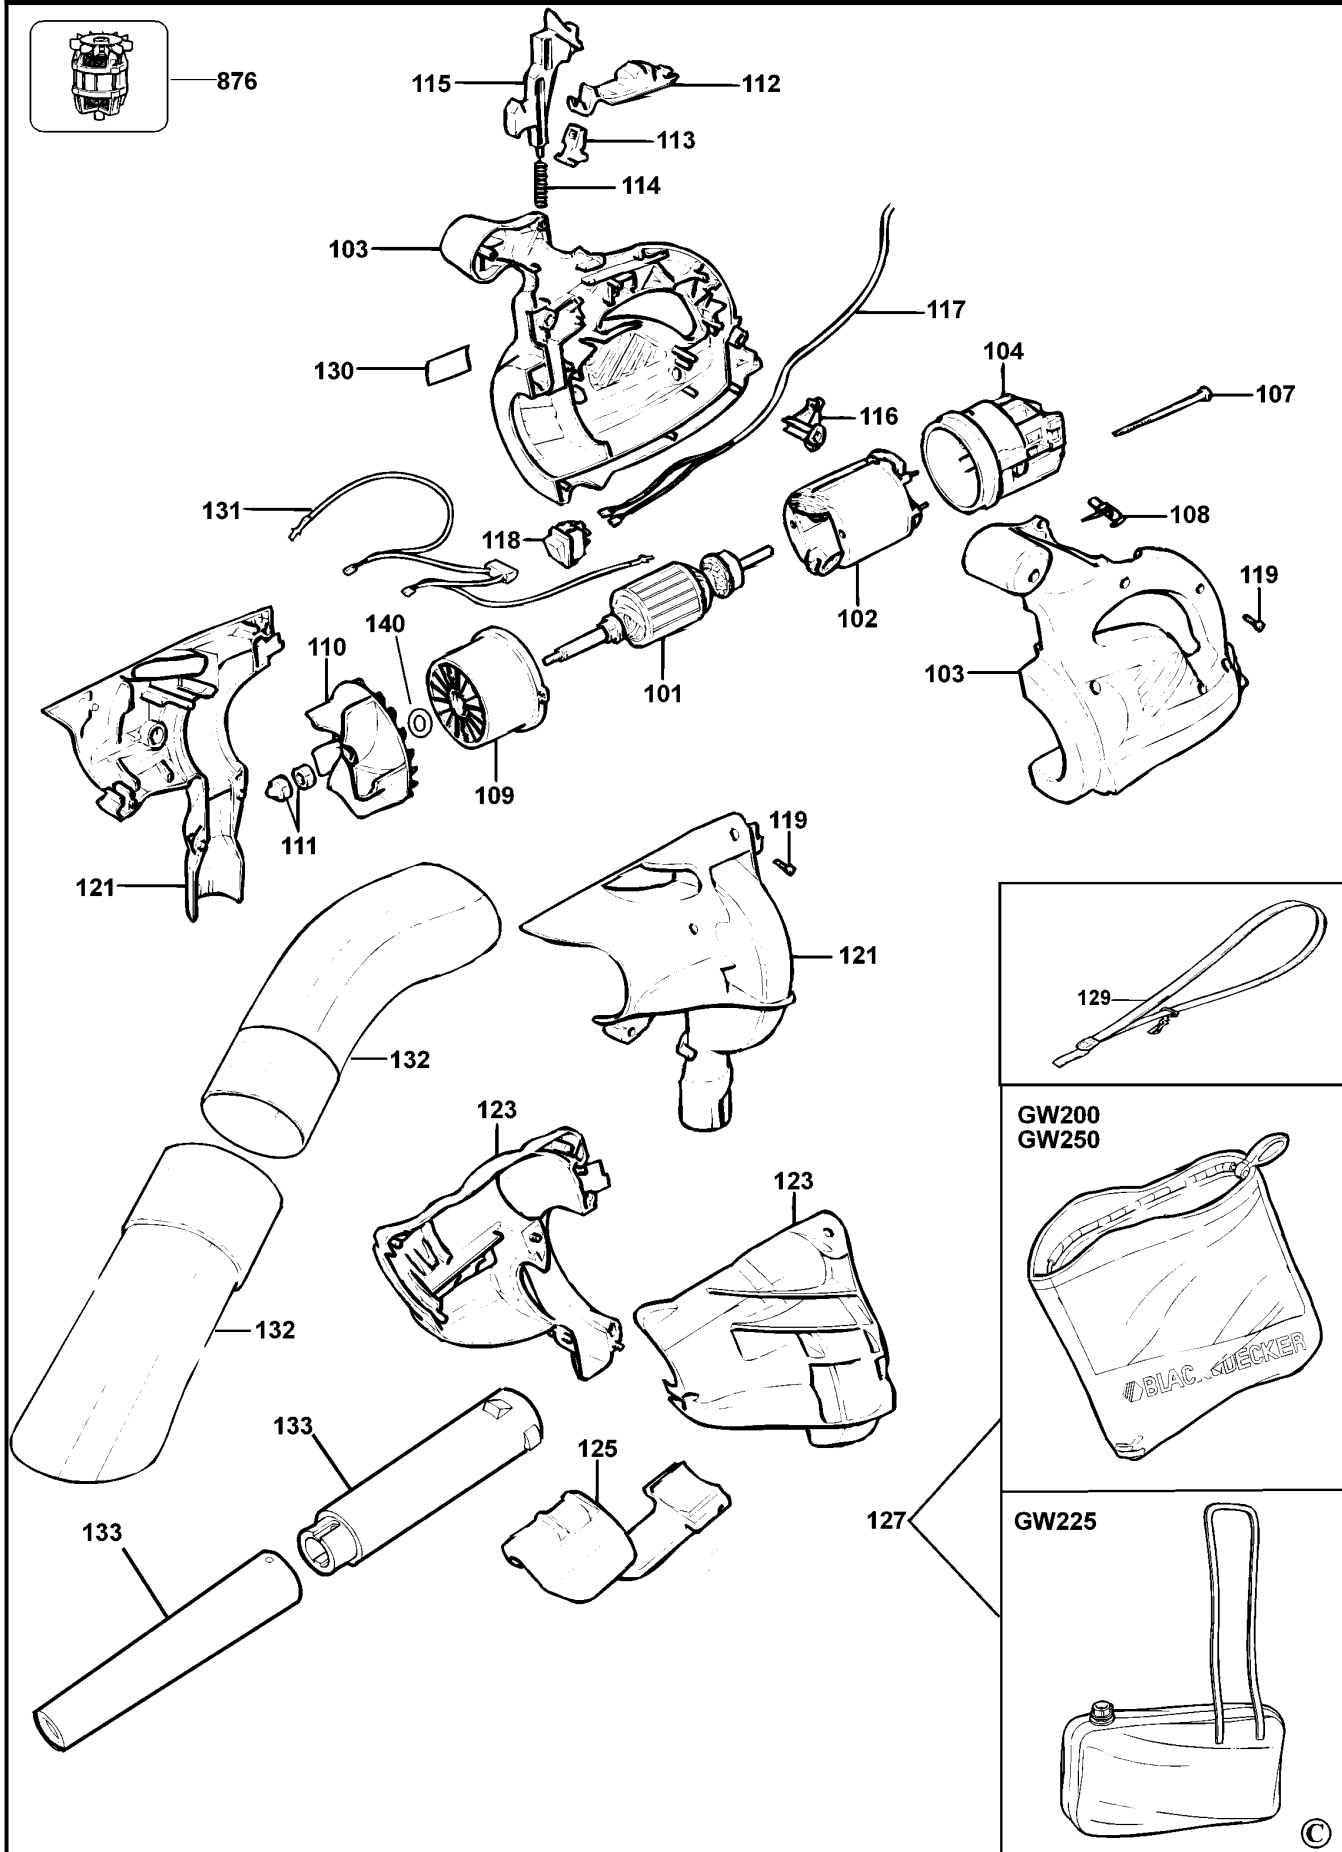

GEBLÄSESTAUBSAUGER

GW250-----B

TYPE 3

GEBLÄSESTAUBSAUGER

GW250-----B

TYPE 3

Pos. Nr	Ersatzteilnummer	Beschreibung	Preis	Variants	
101	1	370083-07	ANKER ZSB		XE
101	1	370083-07	ANKER ZSB		XC
101	1	370083-07	ANKER ZSB		XA
101	1	370083-07	ANKER ZSB		AR
101	1	370083-07	ANKER ZSB		CH
101	1	370083-07	ANKER ZSB		GB
101	1	000000-00	NICHT MEHR LIEFERBAR		QU
102	1	370084-09	FELD		XA
102	1	370084-09	FELD		AR
102	1	370084-09	FELD		CH
102	1	370084-09	FELD		XC
102	1	370084-07	FELD		GB
102	1	370084-07	FELD		XE
102	1	000000-00	NICHT MEHR LIEFERBAR		QU
103	1	000000-00	NICHT MEHR LIEFERBAR		XE
103	1	000000-00	NICHT MEHR LIEFERBAR		XC
103	1	000000-00	NICHT MEHR LIEFERBAR		XA
103	1	000000-00	NICHT MEHR LIEFERBAR		AR
103	1	000000-00	NICHT MEHR LIEFERBAR		CH
103	1	000000-00	NICHT MEHR LIEFERBAR		GB
103	1	577620-02	GEHAEUSE		QU
104	1	374809-02	GEHAEUSE		
107	2	844217-02	SPEZIALSCHRAUBE		
108	2	370983-02	KOHLE + HALTER 230V		XE
108	2	370983-02	KOHLE + HALTER 230V		XC
108	2	370983-02	KOHLE + HALTER 230V		XA
108	2	370983-02	KOHLE + HALTER 230V		AR
108	2	370983-02	KOHLE + HALTER 230V		CH
108	2	370983-02	KOHLE + HALTER 230V		GB
108	2	370983-04	KOHLEKASTEN ZSB		QU
109	1	370087	GEHAEUSE		
110	1	370009	LUEFTER		
111	1	372689-49	MUTTER U.KAPPE (SET)		
112	1	370011	SCHIEBER		
113	1	578773-00	ANTRIEB		
114	1	370027	FEDER		
115	1	370012	RASTER		
116	1	370020	KABELFUEHRUNG		
117	1	572729-01	KABELSATZ (EURO)		XC
117	1	572729-01	KABELSATZ (EURO)		XA
117	1	372832-01	KABELSATZ		GB
117	1	572729-03	KABELSATZ		XE
117	1	573379-05	KABEL		AR
117	1	572729-02	KABELSATZ		CH
117	1	000000-00	NICHT MEHR LIEFERBAR		QU
118	1	376086-49	SCHALTER ZSB		XE
118	1	376086-49	SCHALTER ZSB		XC
118	1	376086-49	SCHALTER ZSB		XA
118	1	376086-49	SCHALTER ZSB		AR
118	1	376086-49	SCHALTER ZSB		CH
118	1	376086-49	SCHALTER ZSB		GB
119	23	747329	SCHRAUBE		
121	1	374996-08	GEHAEUSE		
123	1	374993-03	GEHAEUSE		
125	1	377763-00	LAUFWAGEN		
125	1	377763-00	LAUFWAGEN	QU	BV2500
127	1	577371-00	BEUTEL ZSB		From D Code 070901
127	1	573411-00	BEUTEL ZSB		BV2500