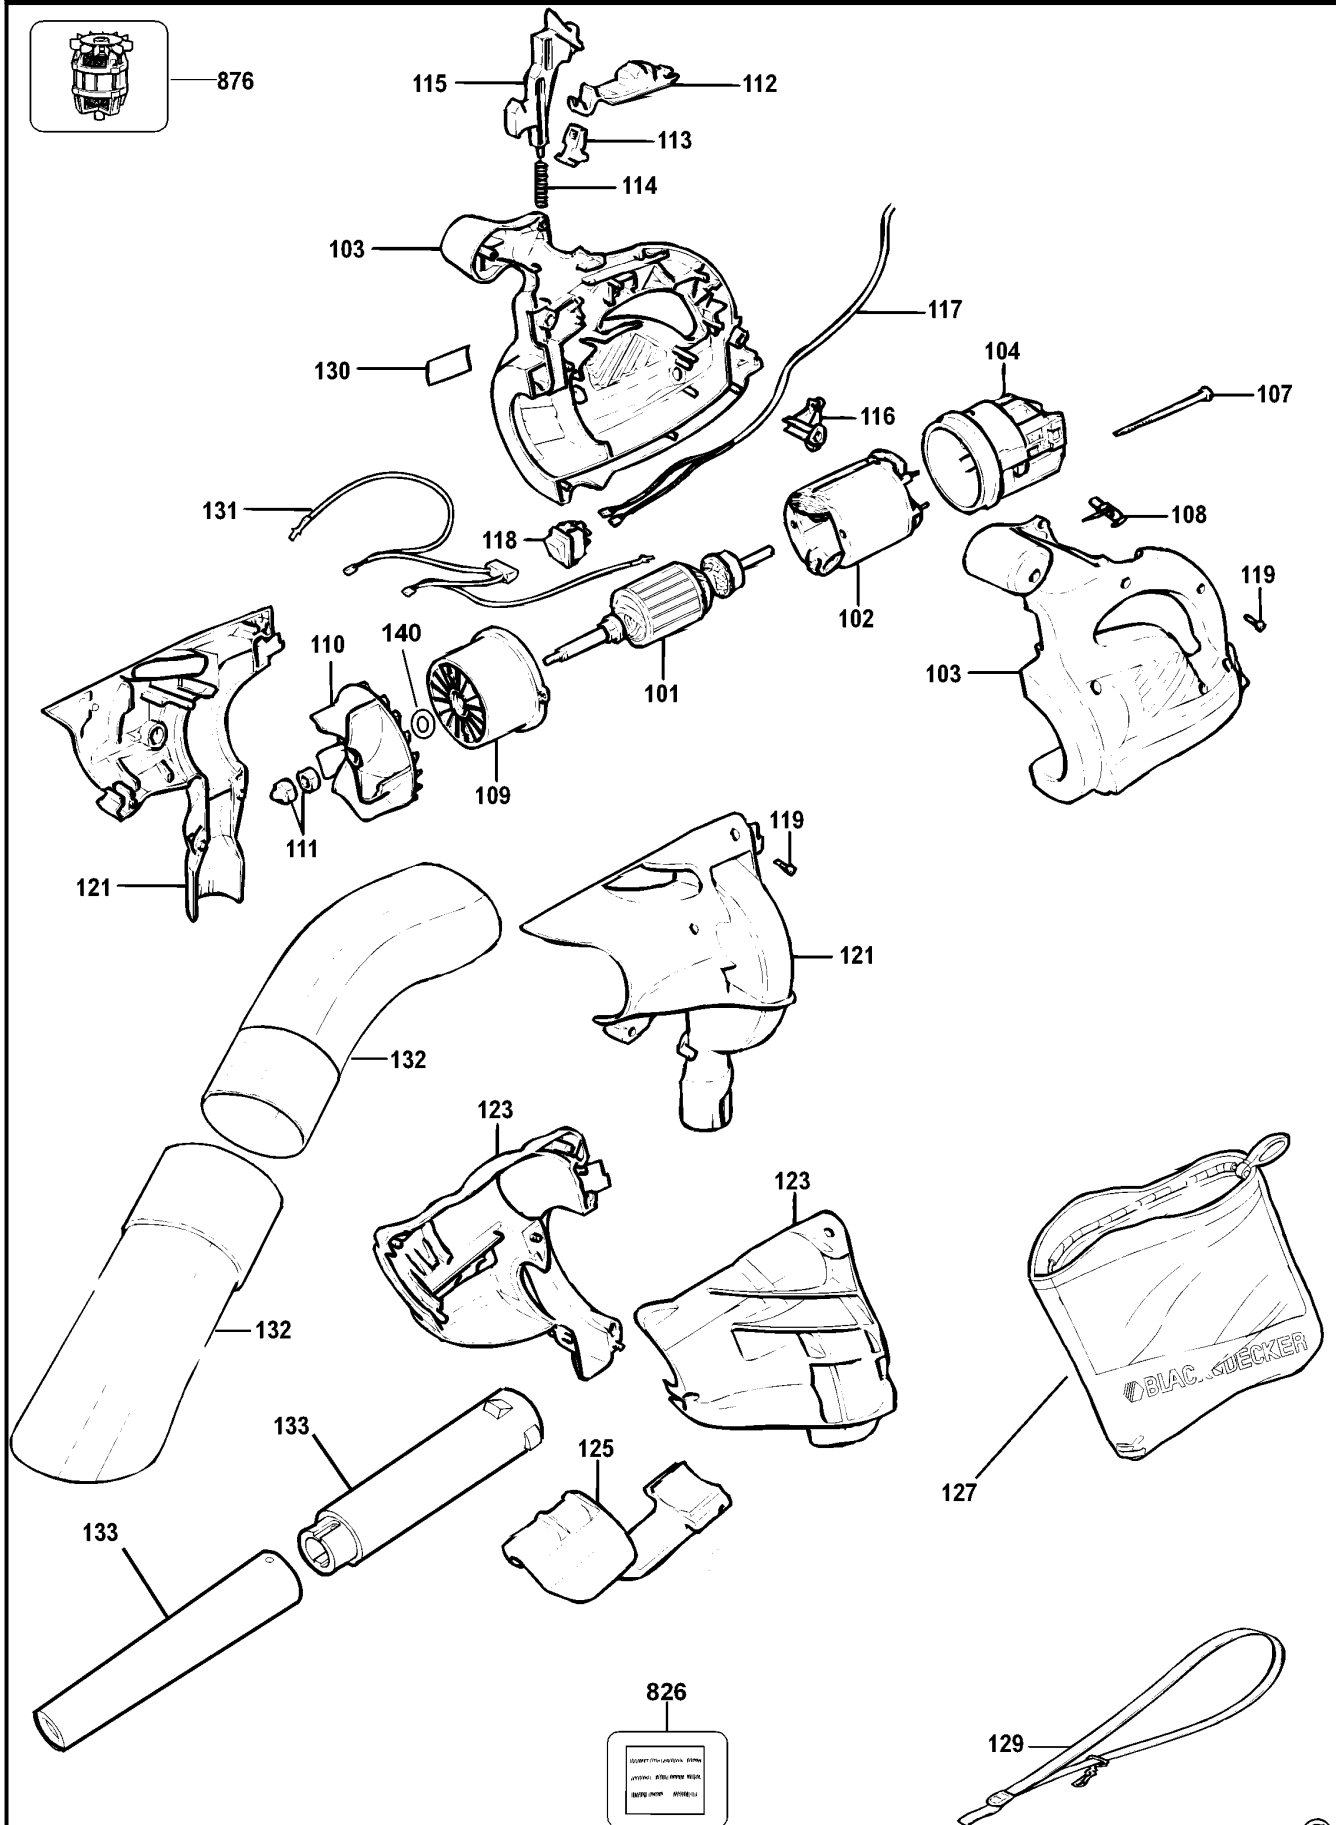

GEBLÄSESTAUBSAUGER

BV2500----C

TYPE 4

GEBLÄSESTAUBSAUGER

BV2500----C

TYPE 4

Pos. Nr	Ersatzteilnummer	Beschreibung	Preis	Variants
101	1	000000-00	NICHT MEHR LIEFERBAR	
102	1	000000-00	NICHT MEHR LIEFERBAR	
103	1	000000-00	NICHT MEHR LIEFERBAR	
104	1	374809-02	GEHAEUSE	
107	2	844217-02	SPEZIALSCHRAUBE	
108	1	370983-04	KOHLEKASTEN ZSB	
109	1	370087	GEHAEUSE	
110	1	370009	LUEFTER	
111	1	372689-49	MUTTER U.KAPPE (SET)	
112	1	375001-01	SCHIEBER	
113	1	578773-00	ANTRIEB	
114	1	370027	FEDER	
115	1	370012	RASTER	
116	1	370020	KABELFUEHRUNG	
117	1	000000-00	NICHT MEHR LIEFERBAR	
118	1	000000-00	NICHT MEHR LIEFERBAR	
119	23	747329	SCHRAUBE	
121	1	000000-00	NICHT MEHR LIEFERBAR	
123	1	000000-00	NICHT MEHR LIEFERBAR	
125	1	000000-00	NICHT MEHR LIEFERBAR	
127	1	573411-00	BEUTEL ZSB	
129	1	572272-00	GEBOGENER REIMEN	
130	1	000000-00	NICHT MEHR LIEFERBAR	
131	1	000000-00	NICHT MEHR LIEFERBAR	
132	1	000000-00	NICHT MEHR LIEFERBAR	
133	1	000000-00	NICHT MEHR LIEFERBAR	
140	1	574756-00	UNTERLEGSCHIEBE	
826	1	000000-00	NICHT MEHR LIEFERBAR	QU
876	1	000000-00	NICHT MEHR LIEFERBAR	