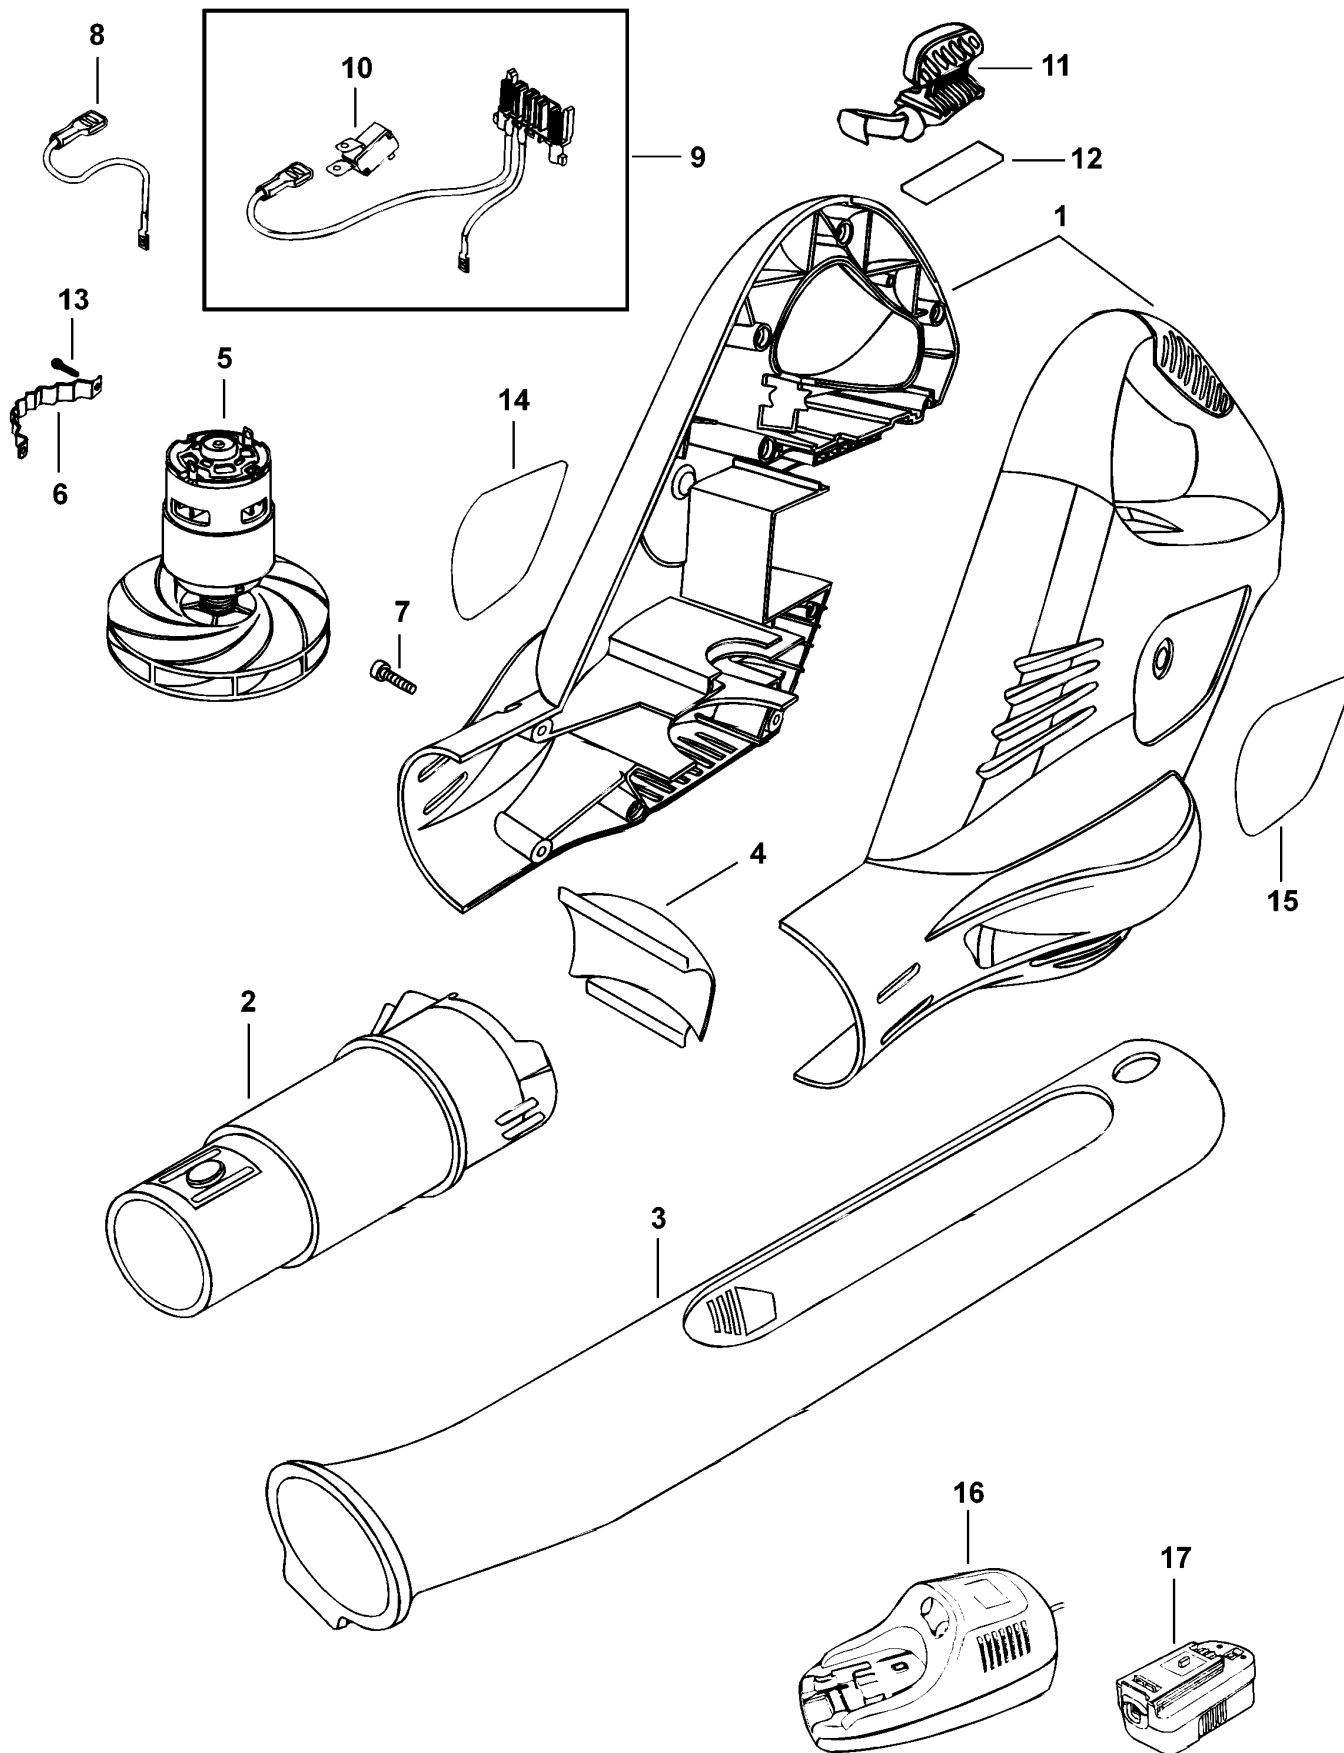

# GEBLÄSESTAUBSAUGER

BS118-----A

TYPE 1

©

# GEBLÄSESTAUBSAUGER

## BS118-----A TYPE 1

Pos. Nr	Ersatzteilnummer	Beschreibung	Preis	Variants
1	1	5104246-01	GEHAEUSEPAAR	
2	1	5104247-00	ADAPTER	
3	1	5104248-00	ROHR	
4	1	5104249-00	EINSATZ	
5	1	5104250-00	MOTOR ZSB	
6	1	5104251-00	HALTERUNG	
7	9	486563-00	SCHRAUBE	
8	1	5104253-00	LITZE ZSB	
9	1	90521313	SCHALTER ZSB	
10	1	5104141-00	SCHALTER	
11	1	5104256-00	ANTRIEB	
12	1	5104257-00	FLACHFEDER	
13	3	5147573-00	SCHRAUBE	
14	1	90519837	TYPENSCHILD	XE
15	1	90519834	AUFKLEBER	XE
16	1	5100235-09	LADEGERAT	XE
17	1	5100385-57	ACCU 12V - 1.7AH	