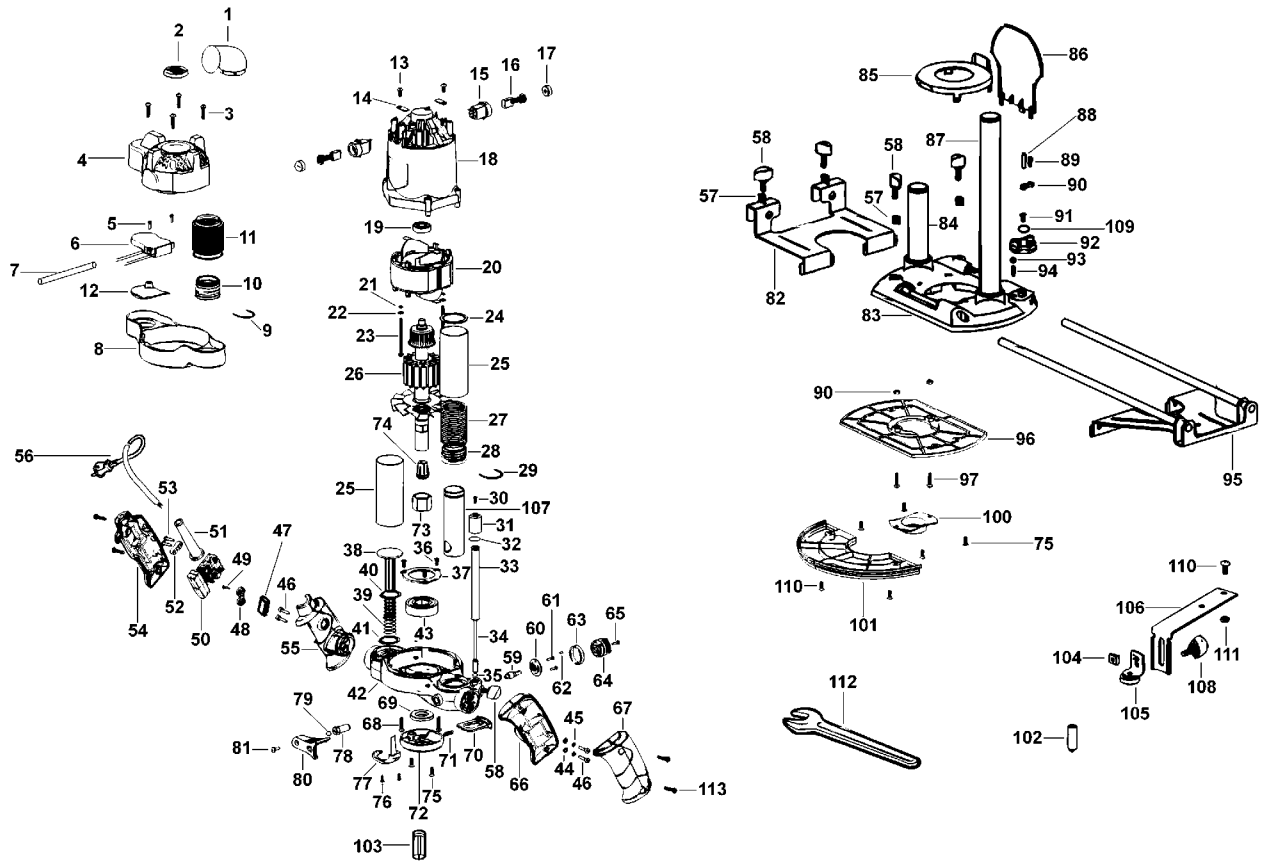

FRÄSMASCHINE

XTW1500E--A

TYPE 1

FRÄSMASCHINE

XTW1500E--A

TYPE 1

Pos. Nr	Ersatzteilnummer	Beschreibung	Preis	Variants
1	1	1002105-00	ROHRVERLAENGERUNG	
2	1	1002106-00	SCHILD	
3	4	1002107-00	SCHRAUBE	
4	1	1002108-00	ENDKAPPE	
5	4	1002109-00	SCHRAUBE	
6	1	1002110-00	SCHALTER	
7	2	1002235-00	SCHEIDE	
8	1	1002112-00	RAHMEN	
9	1	1002115-00	RING	
10	1	1002114-00	FEDER	
11	1	1002113-00	ROHR	
12	1	1002111-00	HALTER	
13	2	1002116-00	SCHRAUBE	
14	2	1002117-00	KLAMMER	
15	2	1002121-00	KOHLEHALTER	
16	2	1002120-00	KOHLE	
17	2	1002119-00	GRIFFSTUECK	
18	1	1002118-00	GEHAEUSE MOTOR	
19	1	1002122-00	KUGELLAGER	
20	1	1002123-00	FELD 230V	
21	2	1002124-00	UNTERLEGSCHIEBE	
22	6	1002125-00	FEDERSCHIEBE	
23	2	1002126-00	SCHRAUBE	
24	1	1002182-00	UNTERLEGSCHIEBE	
25	2	1002181-00	SAEULE	
26	1	1002127-00	ANKER 230V	
27	1	1002180-00	FEDER	
28	1	1002179-00	FEDER	
29	1	1002178-00	RING	
30	1	1002177-00	SCHRAUBE	
31	1	1002176-00	KNOPF	
32	1	1002236-00	O-RING	
33	1	1002174-00	HOEHENVERSTELLER	
34	1	1002173-00	HOEHENVERSTELLER	
35	1	1002237-00	O-RING	
36	3	1002144-00	SCHRAUBE	
37	1	1002145-00	LAGERABDECKUNG	
38	1	1002132-00	HALTERUNG	
39	1	1002147-00	FEDER	
40	1	1002148-00	RING	
41	1	1002247-00	RING	
42	1	1002149-00	FUEHRUNGSHALTERUNG	
43	1	1002146-00	KUGELLAGER	
44	4	1002161-00	UNTERLEGSCHIEBE	
45	4	1002238-00	UNTERLEGSCHIEBE	
46	4	1002142-00	SCHRAUBE	
47	1	1002141-00	KONDENSATOR	
48	1	1002140-00	ABDECKUNG	
49	2	1002239-00	SCHRAUBE	
50	1	1002137-00	SCHALTER	
51	1	1002136-00	KABELTUELLE	
52	1	1002138-00	KABELKLEMME	
53	2	1002135-00	SCHRAUBE	
54	1	1002134-00	GRIFFBEDECKUNG	
55	1	1002143-00	GRIFF RECHTS	
56	1	1002206-00	KABEL MIT STECKER	GB
56	1	1002207-00	KABELSATZ (EURO)	QS
57	4	1002240-00	FEDER	