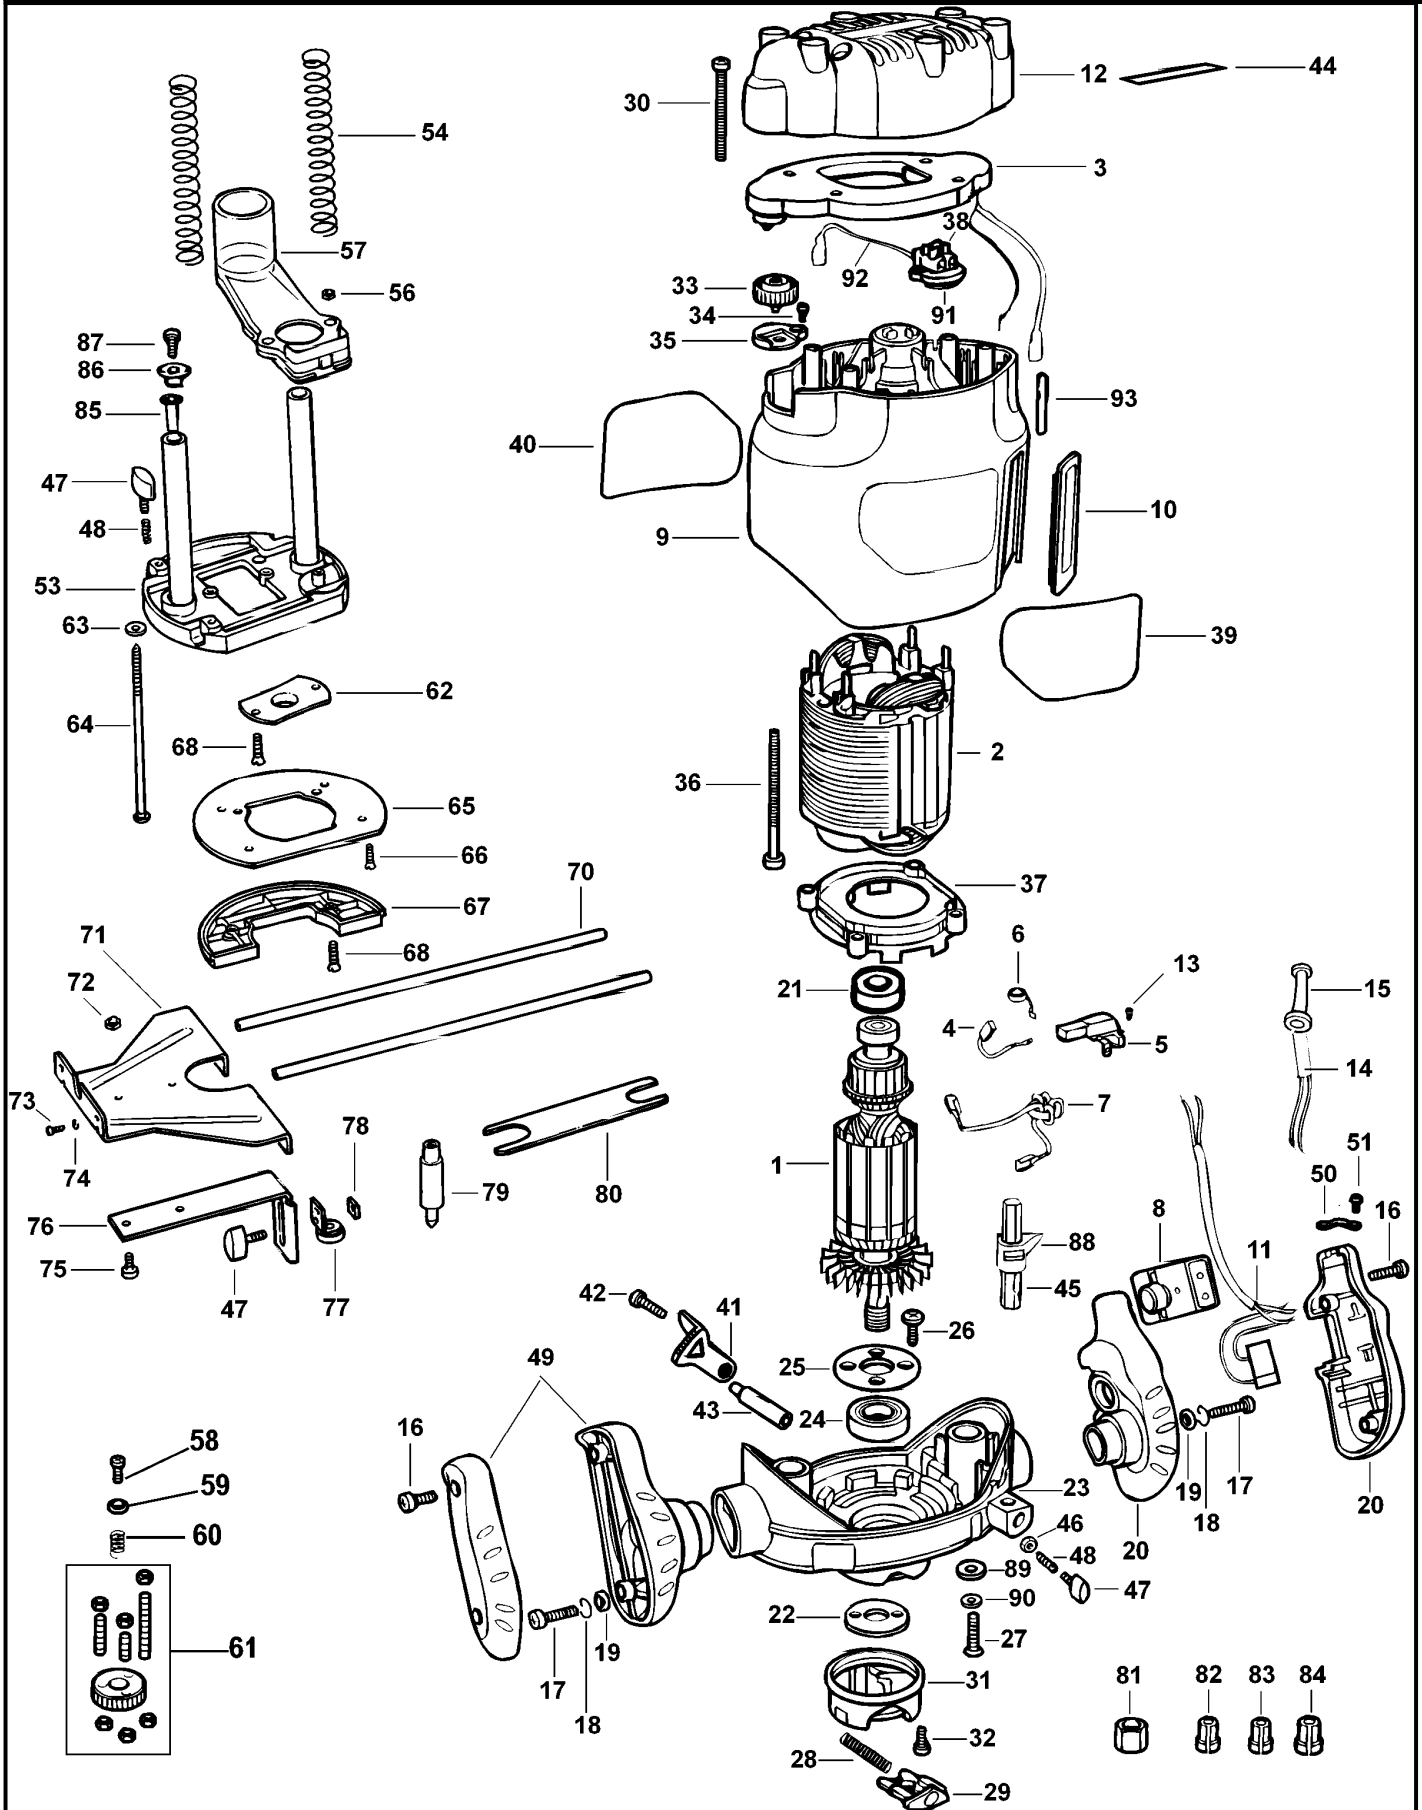

FRÄSMASCHINE

KW850E----A

TYPE 1

FRÄSMASCHINE

KW850E----A

TYPE 1

Pos. Nr	Ersatzteilnummer	Beschreibung	Preis	Variants
1	1	569085-00	ANKER ZSB	
2	1	569086-00	FELD ZSB	
3	1	569087-00	PCB	
4	2	569088-00	KOHLE	
5	2	569089-00	KOHLEHALTER	
6	2	569146-00	FEDER	
7	2	569091-00	DROSSEL	
8	1	569092-00	SCHALTER	
9	1	569093-00	GEHAEUSE	
10	1	569094-00	INSTRUMENT	
11	1	569095-00	KONDENSATOR	
12	1	569096-00	ABDECKUNG	
13	4	569097-00	SCHRAUBE	
14	1	568518-00	KABELSATZ (EURO)	QS
14	1	569098-00	KABELSATZ	XE
14	1	568516-00	KABELSATZ	GB
14	1	568517-00	KABELSATZ	CH
15	1	569099-00	KABELTUELLE	
16	4	569100-00	SCHRAUBE	
17	4	569101-00	SCHRAUBE	
18	4	569102-00	FEDERSCHEIBE	
19	4	569103-00	UNTERLEGSCHIEBE	
20	1	569104-00	GRIFF ZSB	
21	1	569105-00	HUELSE	
22	1	569106-00	FESTSTELLRING	
23	1	569107-00	HALTERUNG	
24	1	569108-00	KUGELLAGER	
25	1	569109-00	ABDECKPLATTE	
26	3	569110-00	SCHRAUBE	
27	4	569111-00	SCHRAUBE	
28	1	569112-00	FEDER	
29	1	569113-00	SPINDELVERSCHLUSS	
30	4	569114-00	SCHRAUBE	
31	1	569115-00	VORDERRING	
32	4	569116-00	SCHRAUBE	
33	1	569117-00	EINSTELLRAD	
34	2	569118-00	SCHRAUBE	
35	2	569119-00	STAUBSCHUTZ	
36	2	569120-00	SCHRAUBE	
37	1	569121-00	ABDECKUNG	
38	1	569122-00	ANSCHLUSS + LITZE	
39	1	569123-00	TYPENSCHILD	
40	1	569124-00	TYPENSCHILD	
41	1	569125-00	HEBEL	
42	1	569126-00	SCHRAUBE	
43	1	569127-00	SCHRAUBE	
44	1	569128-00	TYPENSCHILD	
45	1	569129-00	SCHIENE	
46	1	569130-00	MUTTER	
47	3	568552-00	KNOPF	
48	4	568553-00	FEDER	
49	1	569131-00	GRIFF ZSB	
50	1	569132-00	KABELKLEMME	
51	2	569133-00	SCHRAUBE	
53	1	568558-00	ZSB RAHMEN	
54	2	568559-00	FEDER	
56	2	568560-00	MUTTER	
57	1	568561-00	STAUBABSAUGER