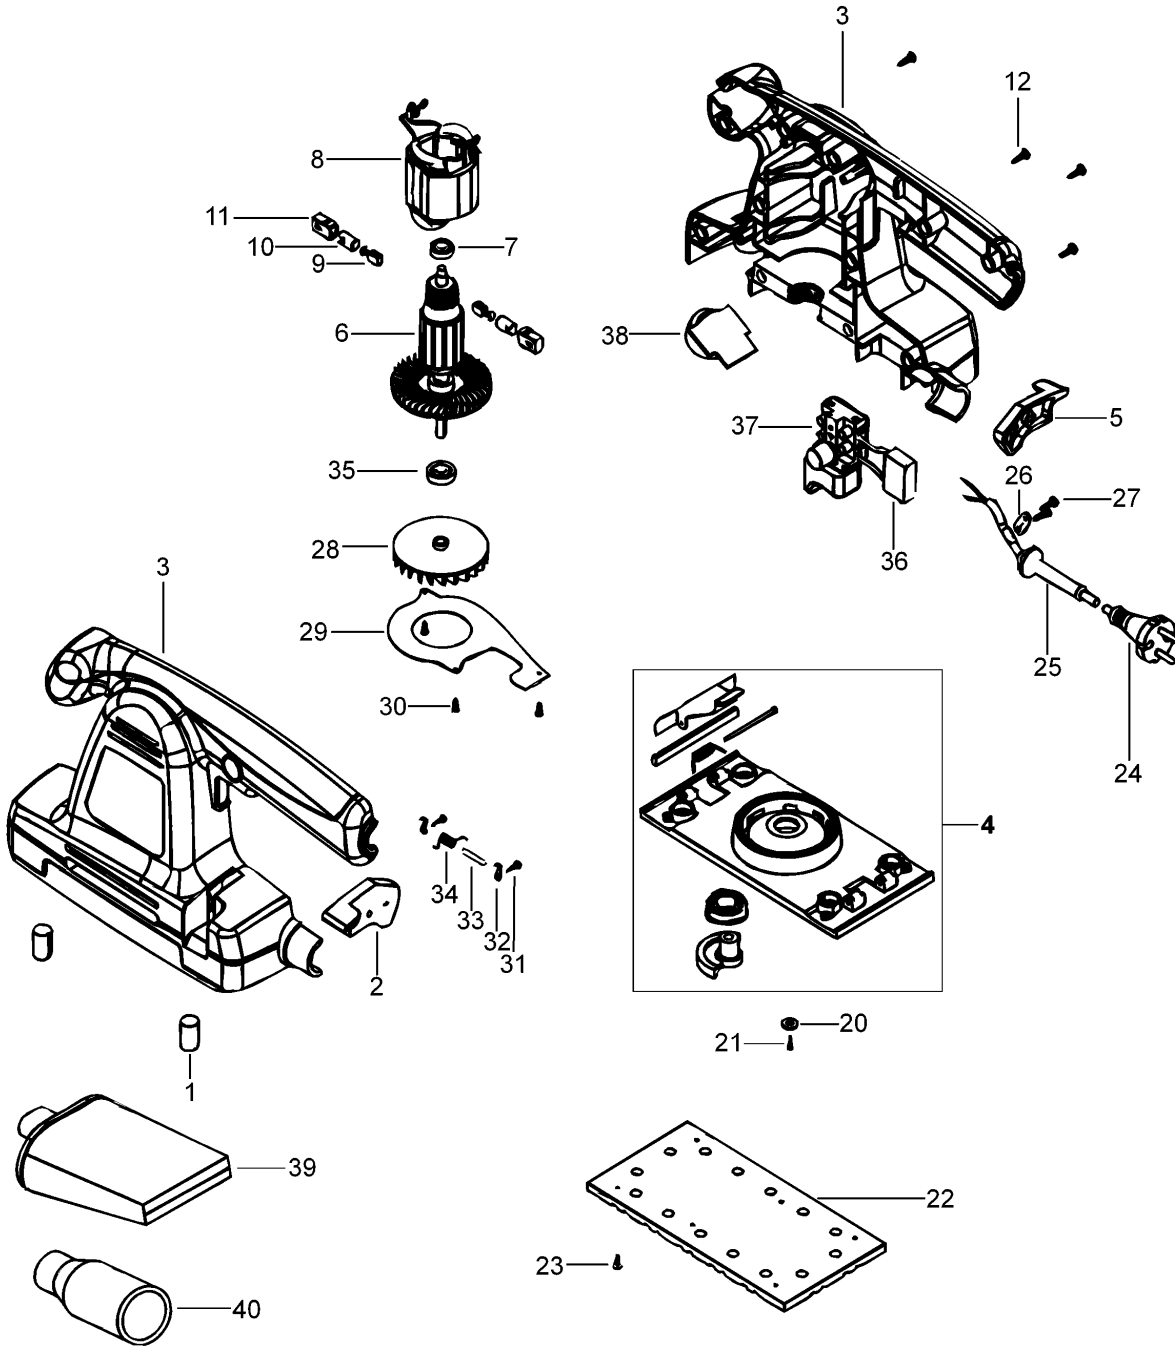

# EXZENTERSCHLEIFER

KA274EK---A

TYPE 1

©

# EXZENTERSCHLEIFER

## KA274EK---A

## TYPE 1

Pos. Nr	Ersatzteilnummer	Beschreibung	Preis	Variants
1	4	596496-00 FUSS		
2	1	596497-00 KLEMME LINKS		
3	1	596498-00 GEHAEUSEPAAR		
4	1	596499-00 PLATTE ZSB		
5	1	596500-00 KLEMME RECHTS		
6	1	596501-00 ANKER ZSB		
7	1	596502-00 KUGELLAGER		
8	1	596503-00 FELD ZSB		
9	1	596504-00 KOHLEPAAR		
10	2	596505-00 KOHLEHALTER		
11	2	596506-00 KOHLEKASTEN		
12	11	596507-00 SCHRAUBE		
20	1	596508-00 UNTERLEGSCHEIBE		
21	1	596509-00 SCHRAUBE		
22	1	596510-00 PLATTE		
23	6	596511-00 SCHRAUBE		
24	1	596512-00 KABELSATZ		GB
24	1	596513-00 KABELSATZ (EURO)		QS
24	1	596514-00 KABELSATZ		CH
25	1	596515-00 KABELTUELLE		
26	1	596516-00 KABELKLEMME		
27	1	596517-00 SCHRAUBE		
28	1	596518-00 LÜFTER		
29	1	596519-00 VERBINDER		
30	3	596520-00 SCHRAUBE		
31	4	596521-00 SCHRAUBE		
32	2	596522-00 KLAMMER		
33	2	596523-00 STIFT		
34	2	596524-00 FEDER		
35	1	596525-00 KUGELLAGER		
36	1	596526-00 KONDENSATOR		
37	1	596527-00 SCHALTER ZSB		
38	1	596528-00 PCB ZSB		
39	1	596549-00 STAUBBEUTEL		
40	1	596550-00 VAKUUMADAPTER		