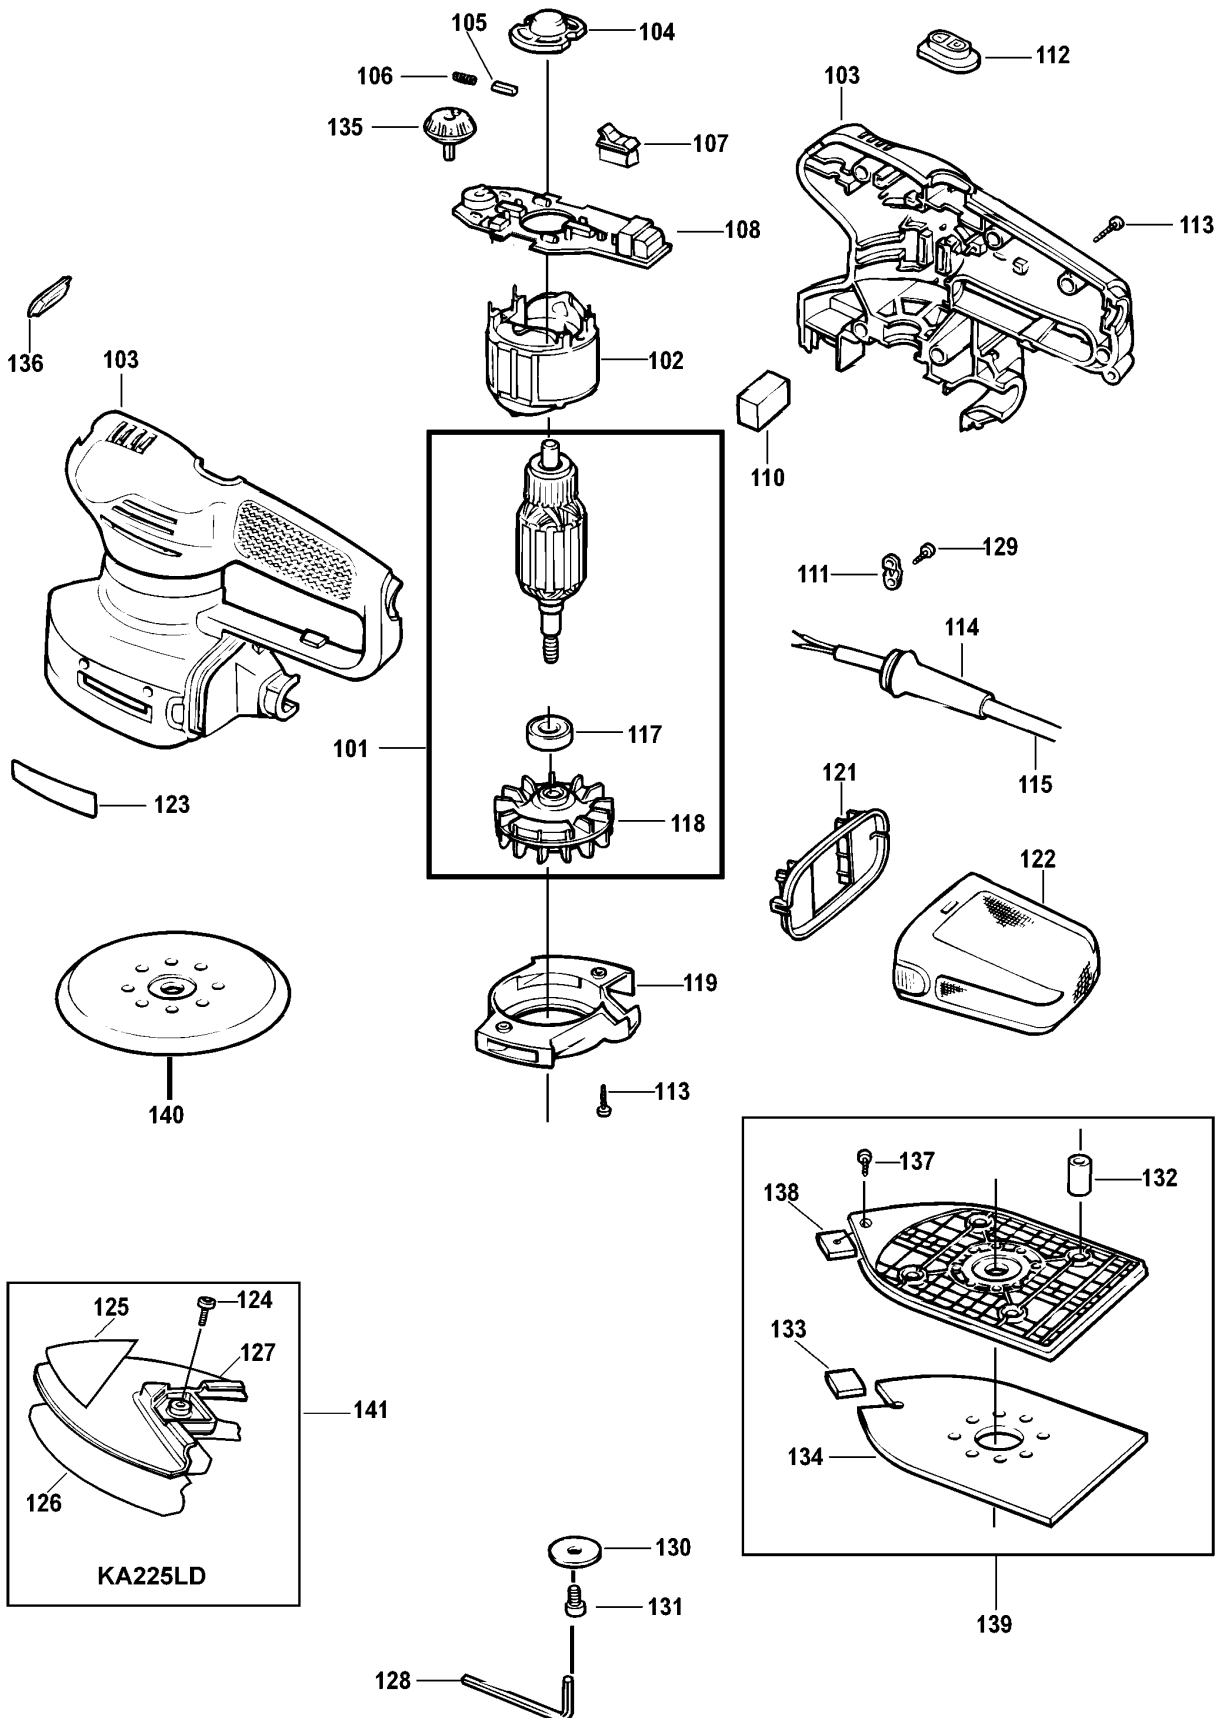

EXZENTERSCHLEIFER

KA225LD---B

TYPE 2

©

EXZENTERSCHLEIFER

KA225LD---B

TYPE 2

Pos. Nr	Ersatzteilnummer	Beschreibung	Preis	Variants
101	1	579373-03	ANKER ZSB	
102	1	807254-13	FELD ZSB	
103	1	580941-03	GEHAEUSEPAAR	
104	1	579287-00	KUEHLBLECH ZSB	
105	2	736703	KOEHLE	
106	2	830501	FEDER	
107	1	368320	SCHALTER	
108	1	807264-04	PCB	
110	1	807242	PLATTE	
111	1	821070	KABELKLEMME	
112	1	808495-03	ANTRIEB	
113	9	747329	SCHRAUBE	
114	1	770235	SCHUTZ	
115	1	330060-53	KABELSATZ	GB
115	1	330080-06	KABELSATZ	XE
115	1	330080-05	KABELSATZ	CH
115	1	330080-03	KABELSATZ (EURO)	QS
117	1	574853-03	KUGELLAGER	
118	1	579029-00	LUEFTER ZSB	
119	1	807241	RADKRANZ	
121	1	808766	ABDECKUNG	
122	1	807237	STAUBBEUTEL ZSB	
123	1	580271-00	TYPENSCHILD	
124	1	371936	SCHRAUBE	KA225LD
125	1	371932	BEFESTIGER	
126	1	371933	BEFESTIGER	
127	1	371934	PLATTE	
128	1	807043	SCHLUESSEL	
129	2	748636	SCHRAUBE	
130	1	807936	UNTERLEGSCHIEBE	
131	1	797190	SCHRAUBE (VORL.)	
132	4	807224	BEIN	
133	1	807945	SPITZE	
134	1	807274-01	PLATTE	
137	1	808765	SCHRAUBE	
138	1	377443-01	SPITZE	
139	1	575772-01	SCHUH ZSB	
140	1	807939	PLATTE	
141	1	371931	PLATTE ZSB	KA225LD