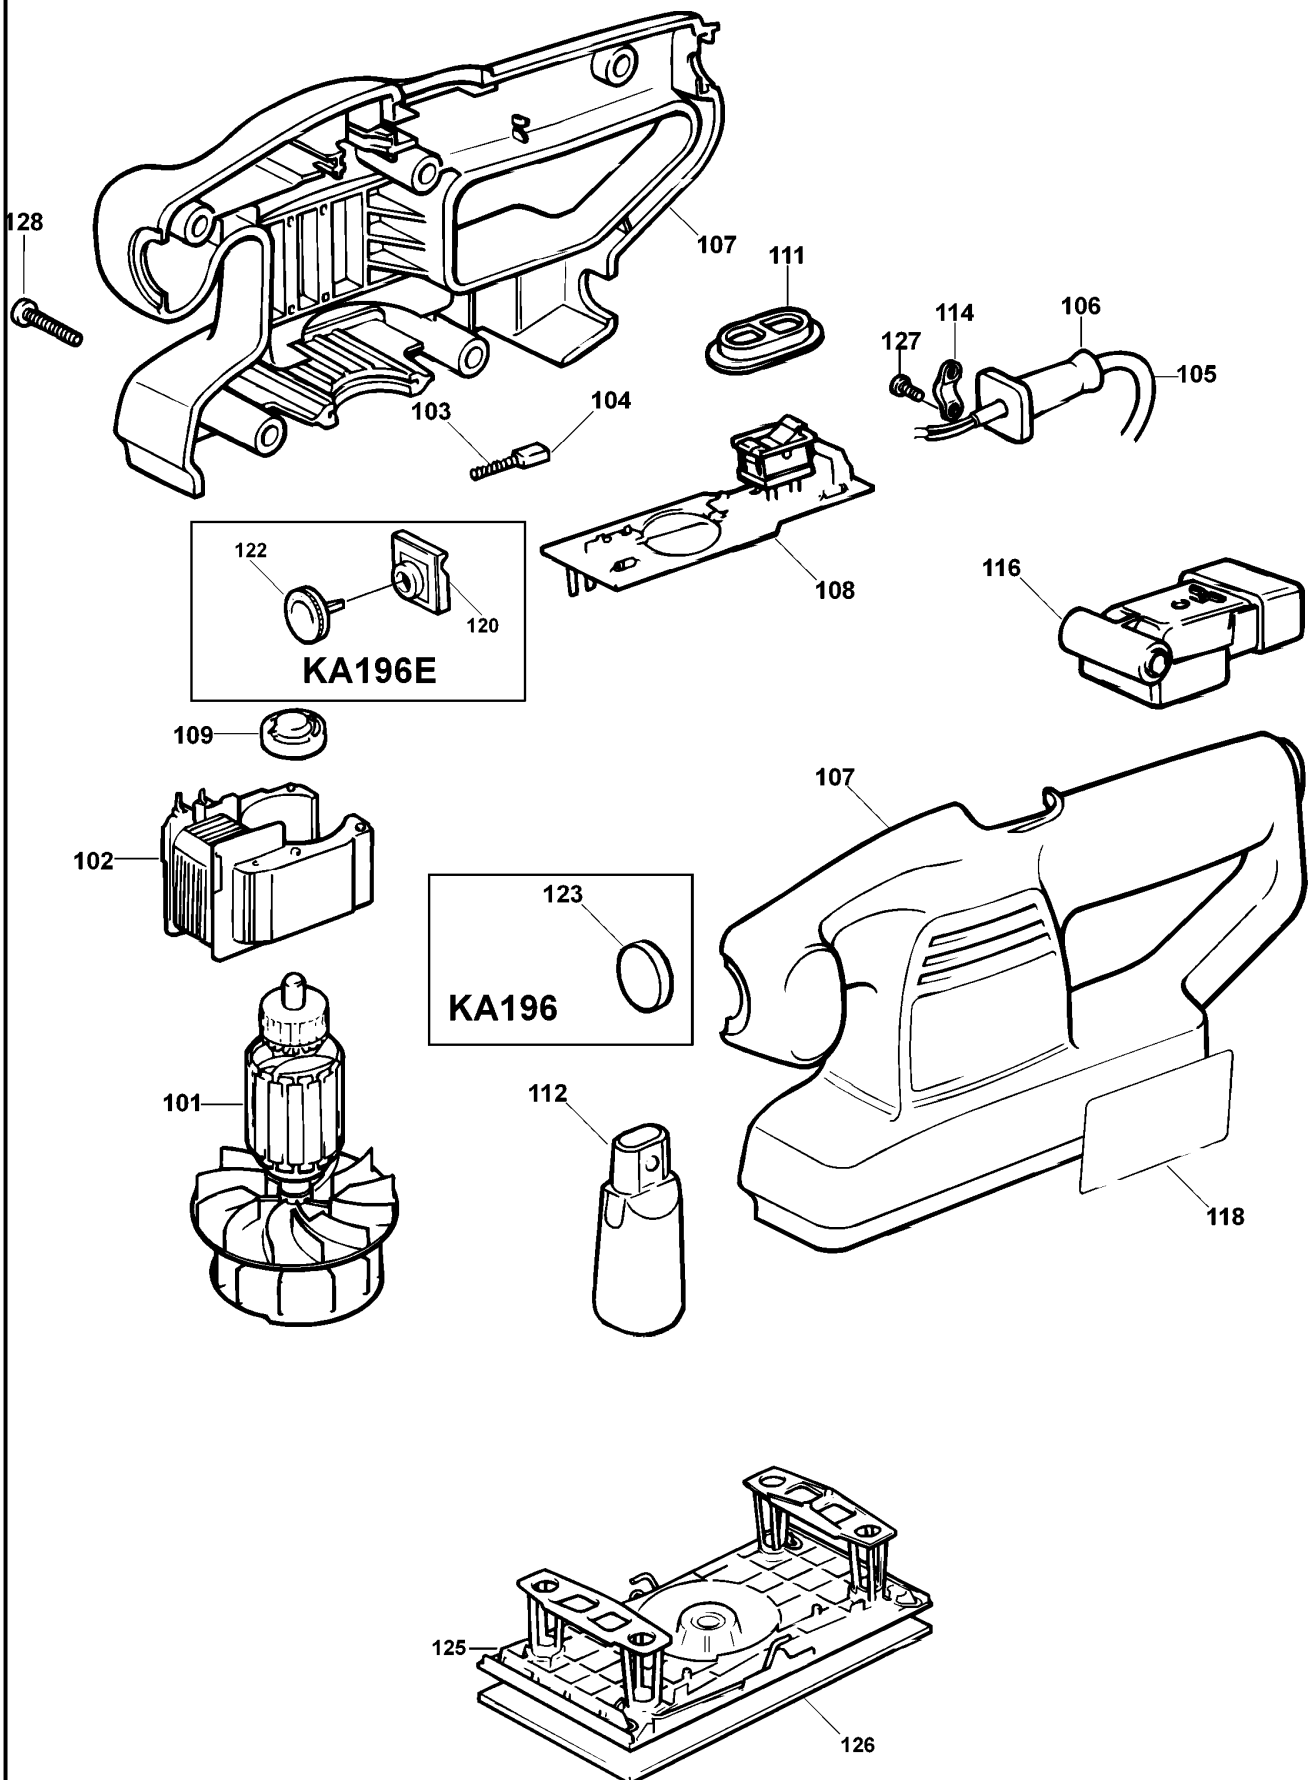

EXZENTERSCHLEIFER

KA196E----B

TYPE 2

©

EXZENTERSCHLEIFER

KA196E----B

TYPE 2

Pos. Nr	Ersatzteilnummer	Beschreibung	Preis	Variants
101	1	794109		ANKER ZSB
102	1	732470		FELD
103	2	830501		FEDER
104	2	736703		KOHLE
105	1	330080-03		KABELSATZ (EURO) QS
105	1	330060-53		KABELSATZ GB
106	1	770235		SCHUTZ
107	1	375243-03		GEHAEUSEPAAR
108	1	808504		PCB
109	1	732460		HINTERES LAGER
111	1	808495-03		ANTRIEB
112	1	368608		VAKUUMADAPTER
114	1	821070		KABELKLEMME
116	1	374742		VAKUUMADAPTER
118	1	808499-10		TYPENSCHILD
120	1	748083		ELEKTRONIK
122	1	808411		KNOPF
125	1	747461		SCHUH ZSB
126	1	373507		PLATTE
127	2	373158		SCHRAUBE
128	5	747329		SCHRAUBE