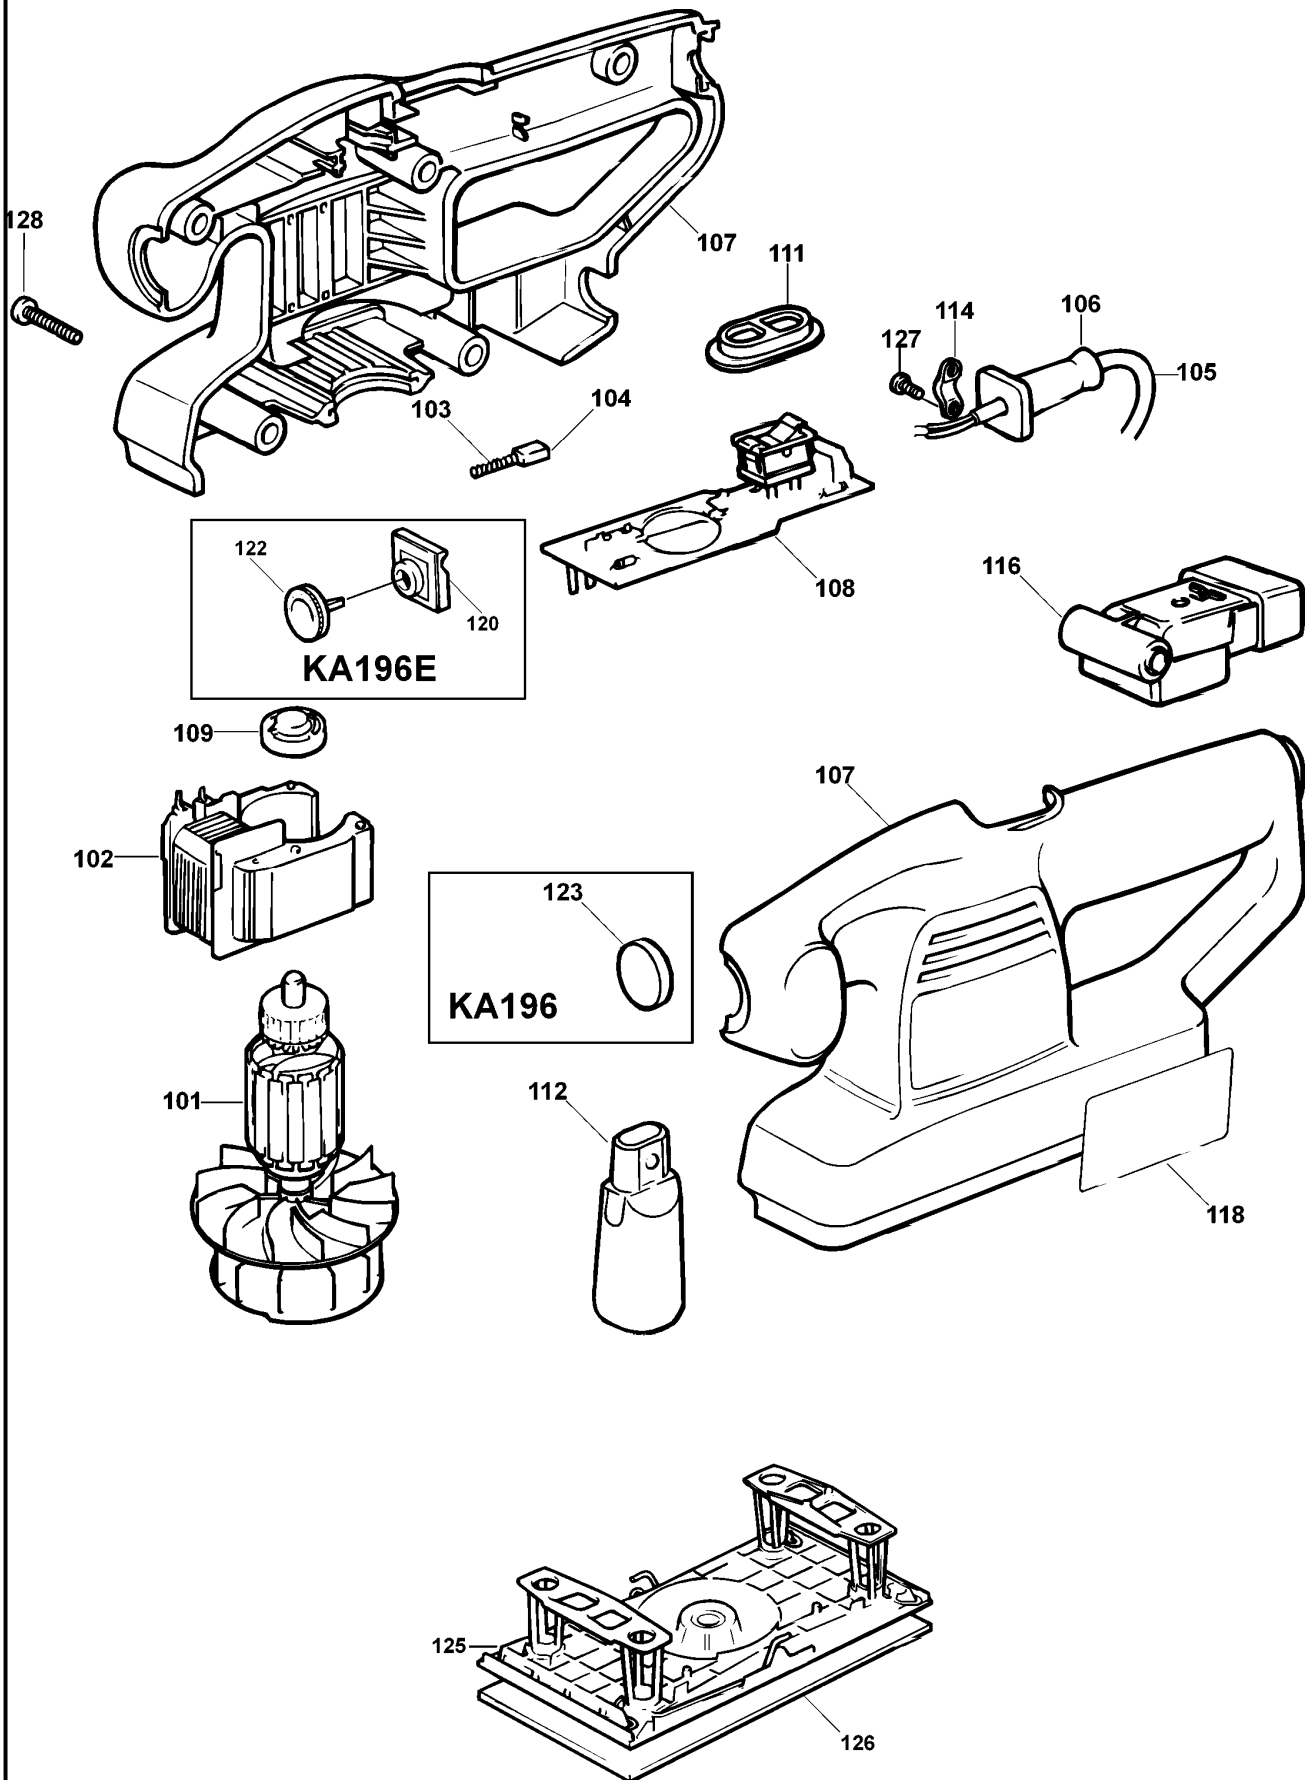

EXZENTERSCHLEIFER

KA196E----A

TYPE 1

©

EXZENTERSCHLEIFER KA196E----A

TYPE 1

Pos. Nr	Ersatzteilnummer	Beschreibung	Preis	Variants
101	1	794109		ANKER ZSB
102	1	732470		FELD
103	2	830501		FEDER
104	2	736703		KOHLE
105	1	330080-03		KABELSATZ (EURO) QS
105	1	330060-53		KABELSATZ GB
106	1	770235		SCHUTZ
107	1	375243-01		GEHAEUSEPAAR
108	1	808504		PCB
109	1	732460		HINTERES LAGER
111	1	000000-00		NICHT MEHR LIEFERBAR
112	1	368608		VAKUUMADAPTER
114	1	821070		KABELKLEMME
116	1	374742		VAKUUMADAPTER
118	1	808499-10		TYPENSCHILD
120	1	748083		ELEKTRONIK
122	1	808411		KNOPF
125	1	747461		SCHUH ZSB
126	1	373507		PLATTE
127	2	373158		SCHRAUBE
128	5	747329		SCHRAUBE