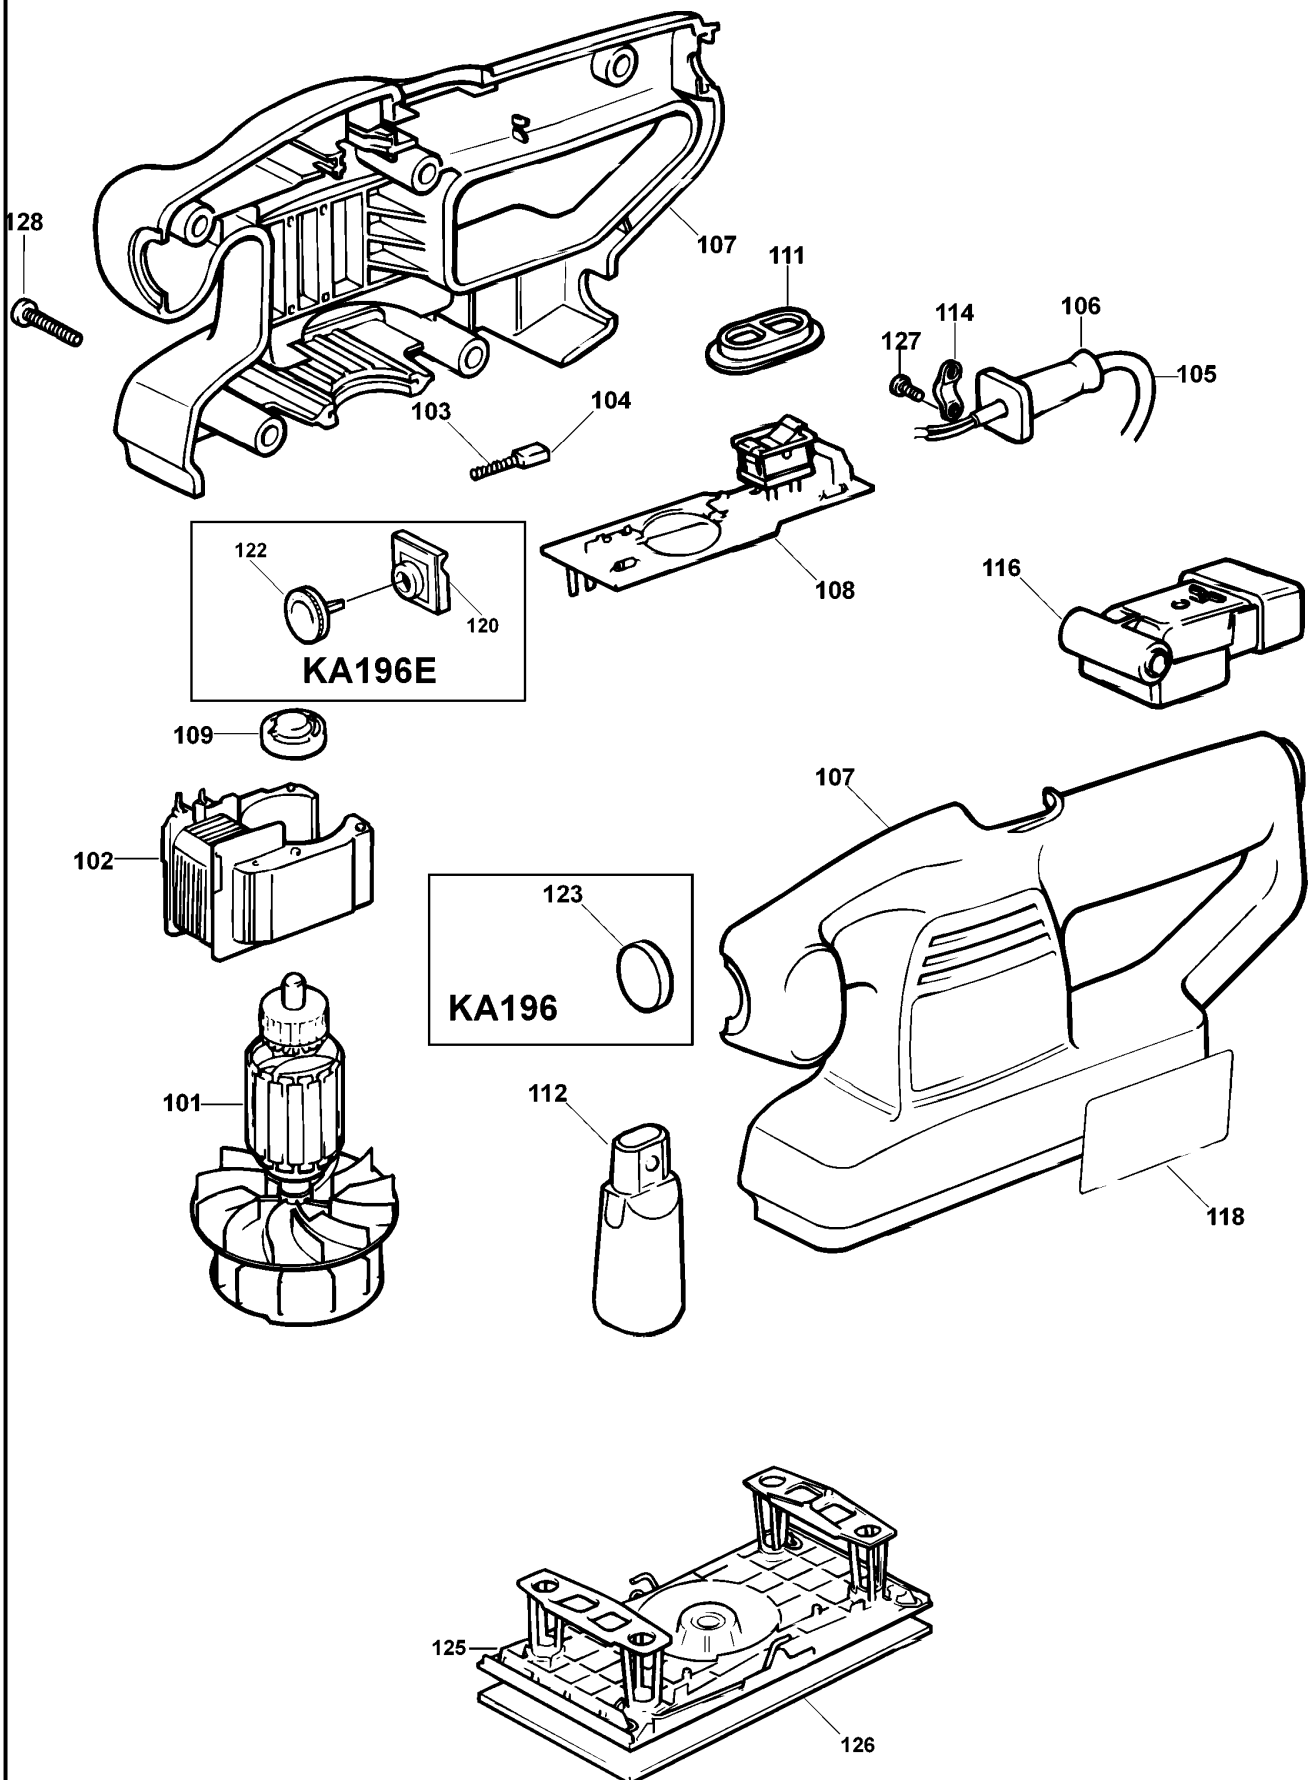

EXZENTERSCHLEIFER

KA196-----A

TYPE 1

©

EXZENTERSCHLEIFER

KA196-----A

TYPE 1

Pos. Nr	Ersatzteilnummer	Beschreibung	Preis	Variants
101	1	794109		ANKER ZSB
102	1	732470		FELD
103	2	830501		FEDER
104	2	736703		KOHLE
105	1	330080-53		KABEL GB
105	1	330080-03		KABELSATZ (EURO) QS
106	1	770235		SCHUTZ
107	1	375243-01		GEHAEUSEPAAR
108	1	808496		PCB
109	1	732460		HINTERES LAGER
111	1	000000-00		NICHT MEHR LIEFERBAR
112	1	368608		VAKUUMADAPTER
114	1	821070		KABELKLEMME
116	1	374742		VAKUUMADAPTER
118	1	808499-09		TYPENSCHILD
123	1	808498-01		EINSATZ
125	1	747461		SCHUH ZSB
126	1	373507		PLATTE
127	2	373158		SCHRAUBE
128	5	747329		SCHRAUBE