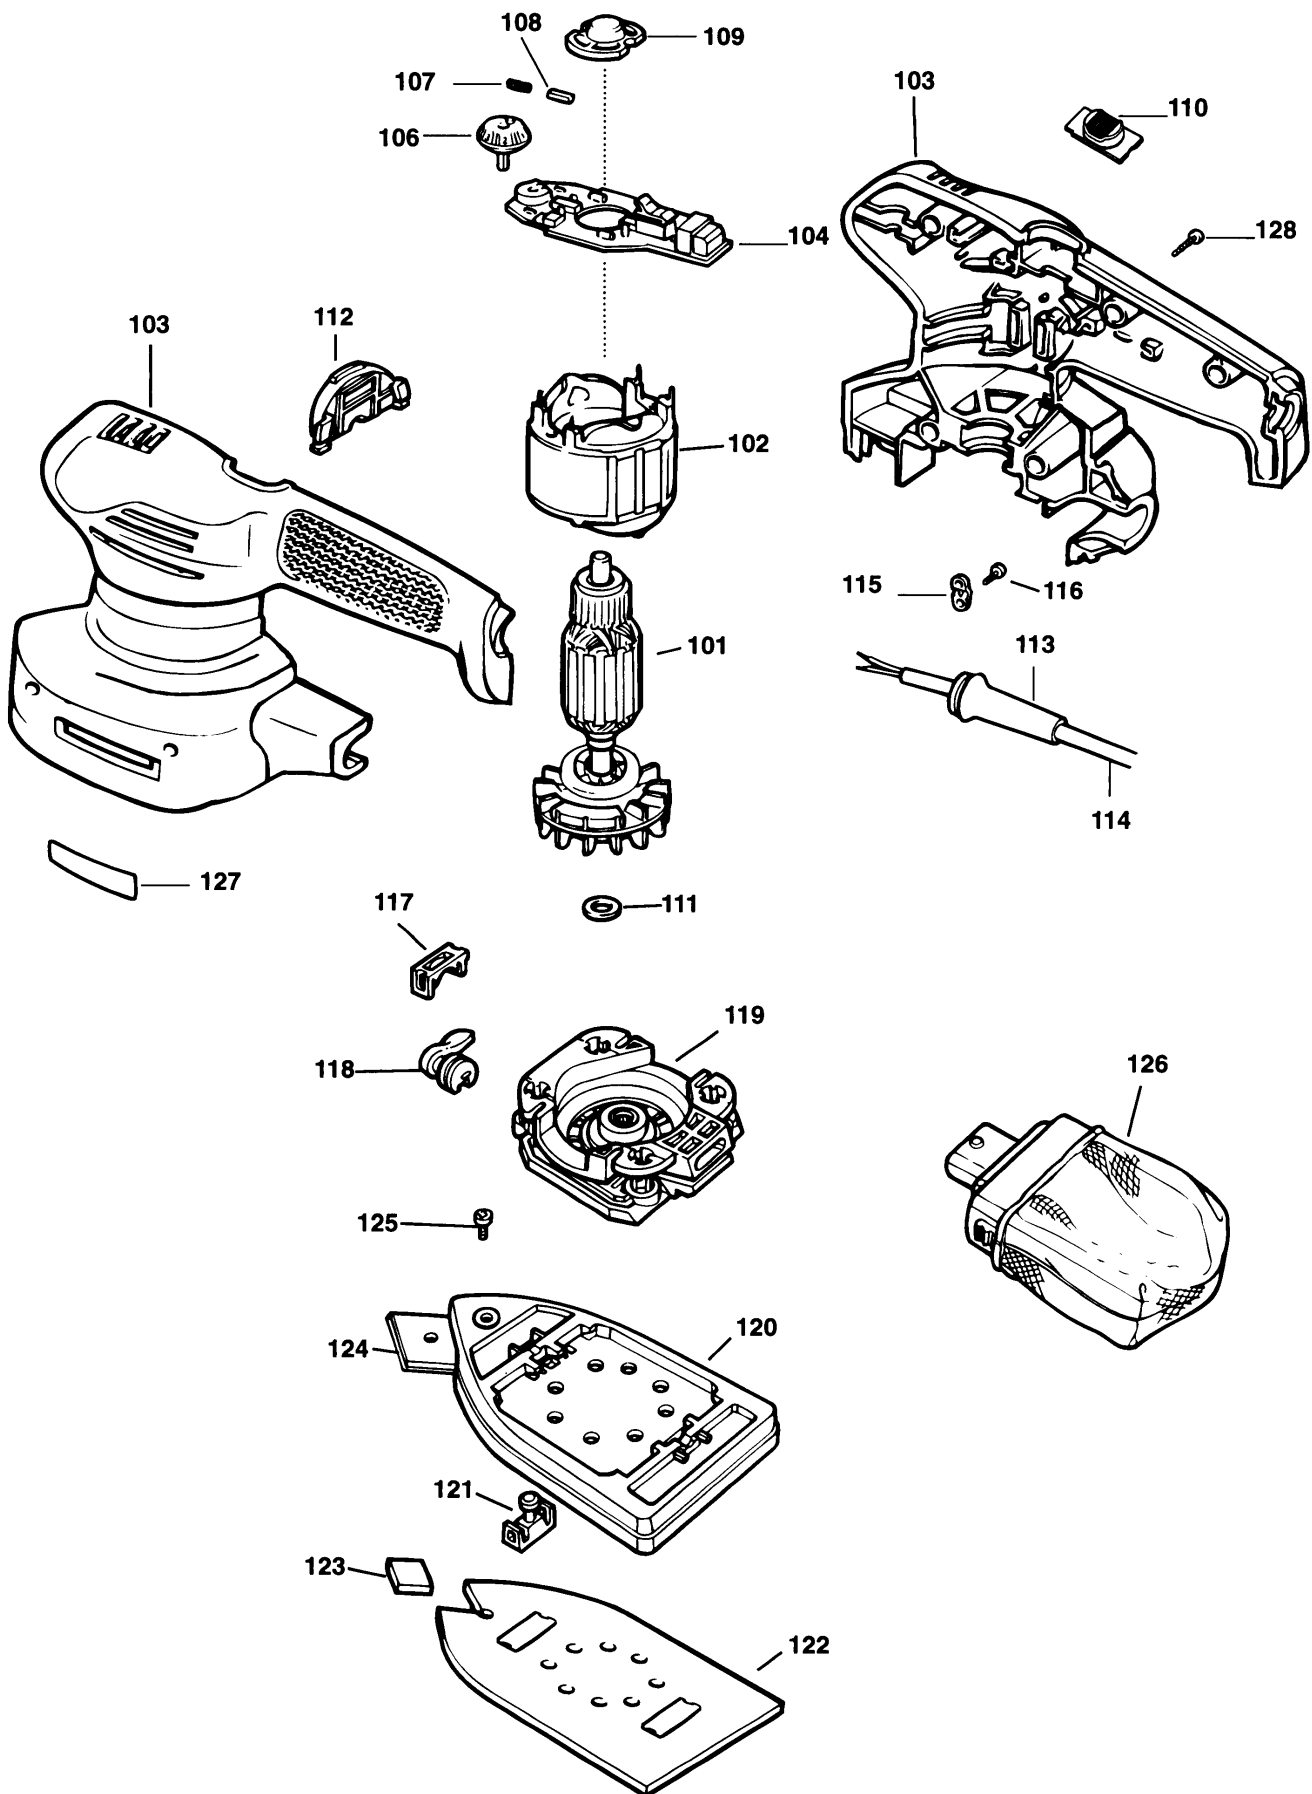

EXZENTERSCHLEIFER

KA110E----A

TYPE 1

EXZENTERSCHLEIFER

KA110E----A

TYPE 1

Pos. Nr	Ersatzteilnummer	Beschreibung	Preis	Variants
101	†	000000-00	NICHT MEHR LIEFERBAR	
102	1	807254-13	FELD ZSB	
103	1	000000-00	NICHT MEHR LIEFERBAR	KA110E
103	1	000000-00	NICHT MEHR LIEFERBAR	KA110
104	†	000000-00	NICHT MEHR LIEFERBAR	KA110E
104	†	000000-00	NICHT MEHR LIEFERBAR	KA110
106	1	000000-00	NICHT MEHR LIEFERBAR	KA110E
107	1	830501	FEDER	
108	2	736703	KOHLE	
109	1	732460	HINTERES LAGER	
110	1	000000-00	NICHT MEHR LIEFERBAR	
111	1	000000-00	NICHT MEHR LIEFERBAR	
112	1	000000-00	NICHT MEHR LIEFERBAR	
113	1	770235	SCHUTZ	
114	1	330060-53	KABELSATZ	GB
114	1	330080-03	KABELSATZ (EURO)	PT
114	1	330080-03	KABELSATZ (EURO)	SE
114	1	330080-03	KABELSATZ (EURO)	ZA
114	1	330080-03	KABELSATZ (EURO)	LU
114	1	330080-03	KABELSATZ (EURO)	NL
114	1	330080-03	KABELSATZ (EURO)	NO
114	1	330080-03	KABELSATZ (EURO)	FR
114	1	330080-03	KABELSATZ (EURO)	GR
114	1	330080-03	KABELSATZ (EURO)	IT
114	1	330080-03	KABELSATZ (EURO)	DK
114	1	330080-03	KABELSATZ (EURO)	ES
114	1	330080-03	KABELSATZ (EURO)	FI
114	1	330080-03	KABELSATZ (EURO)	AT
114	1	330080-03	KABELSATZ (EURO)	BE
114	1	330080-03	KABELSATZ (EURO)	DE
114	1	330080-05	KABELSATZ	CH
114	1	330080-06	KABELSATZ	XE
115	1	821070	KABELKLEMME	
116	2	821057	SCHRAUBE	
117	1	000000-00	NICHT MEHR LIEFERBAR	
118	1	000000-00	NICHT MEHR LIEFERBAR	
119	1	000000-00	NICHT MEHR LIEFERBAR	
120	†	000000-00	NICHT MEHR LIEFERBAR	
121	2	000000-00	NICHT MEHR LIEFERBAR	
122	1	000000-00	NICHT MEHR LIEFERBAR	
123	1	807945	SPITZE	
124	1	377443-01	SPITZE	
125	1	808765	SCHRAUBE	
126	1	000000-00	NICHT MEHR LIEFERBAR	
127	1	000000-00	NICHT MEHR LIEFERBAR	
128	5	747329	SCHRAUBE