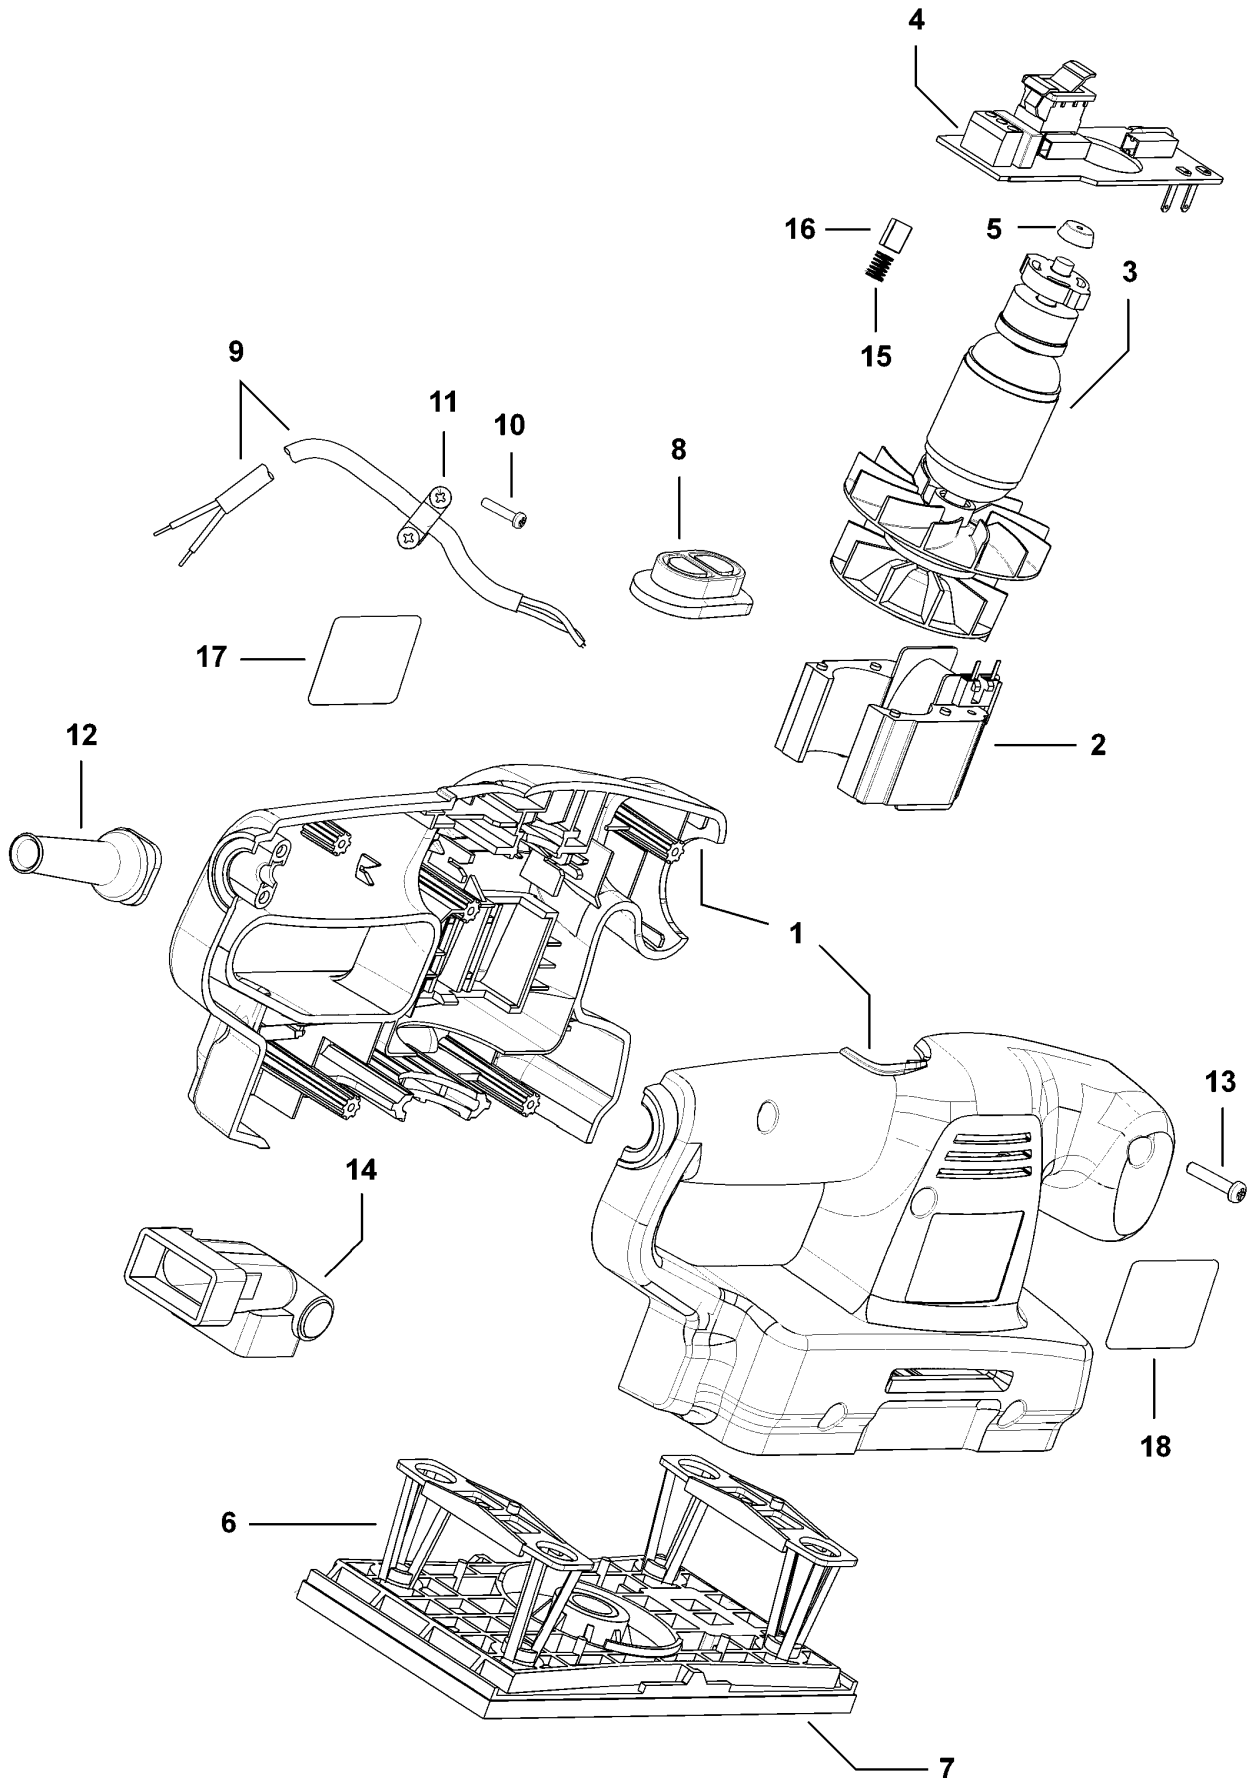

EXZENTERSCHLEIFER

BMA135----A

TYPE 1

EXZENTERSCHLEIFER

BMA135----A

TYPE 1

Pos. Nr	Ersatzteilnummer	Beschreibung	Preis	Variants
1	1	375243-02	GEHAEUSEPAAR	
2	1	90523469	FELD ZSB	
3	1	90523470	ANKER ZSB	
4	1	808496	PCB	
5	1	732460	HINTERES LAGER	
6	1	747461	SCHUH ZSB	
7	1	736981	PLATTE	
8	1	808495-04	ANTRIEB	
9	1	808704-14	KABELSATZ	JP
10	2	373158	SCHRAUBE	
11	1	821070	KABELKLEMME	
12	1	770235	SCHUTZ	
13	5	747329	SCHRAUBE	
14	1	374742	VAKUUMADAPTER	
15	2	830501	FEDER	
16	2	736703	KOHLE	
17	1	90524285	AUFKLEBER	JP
18	1	90525363	TYPENSCHILD	