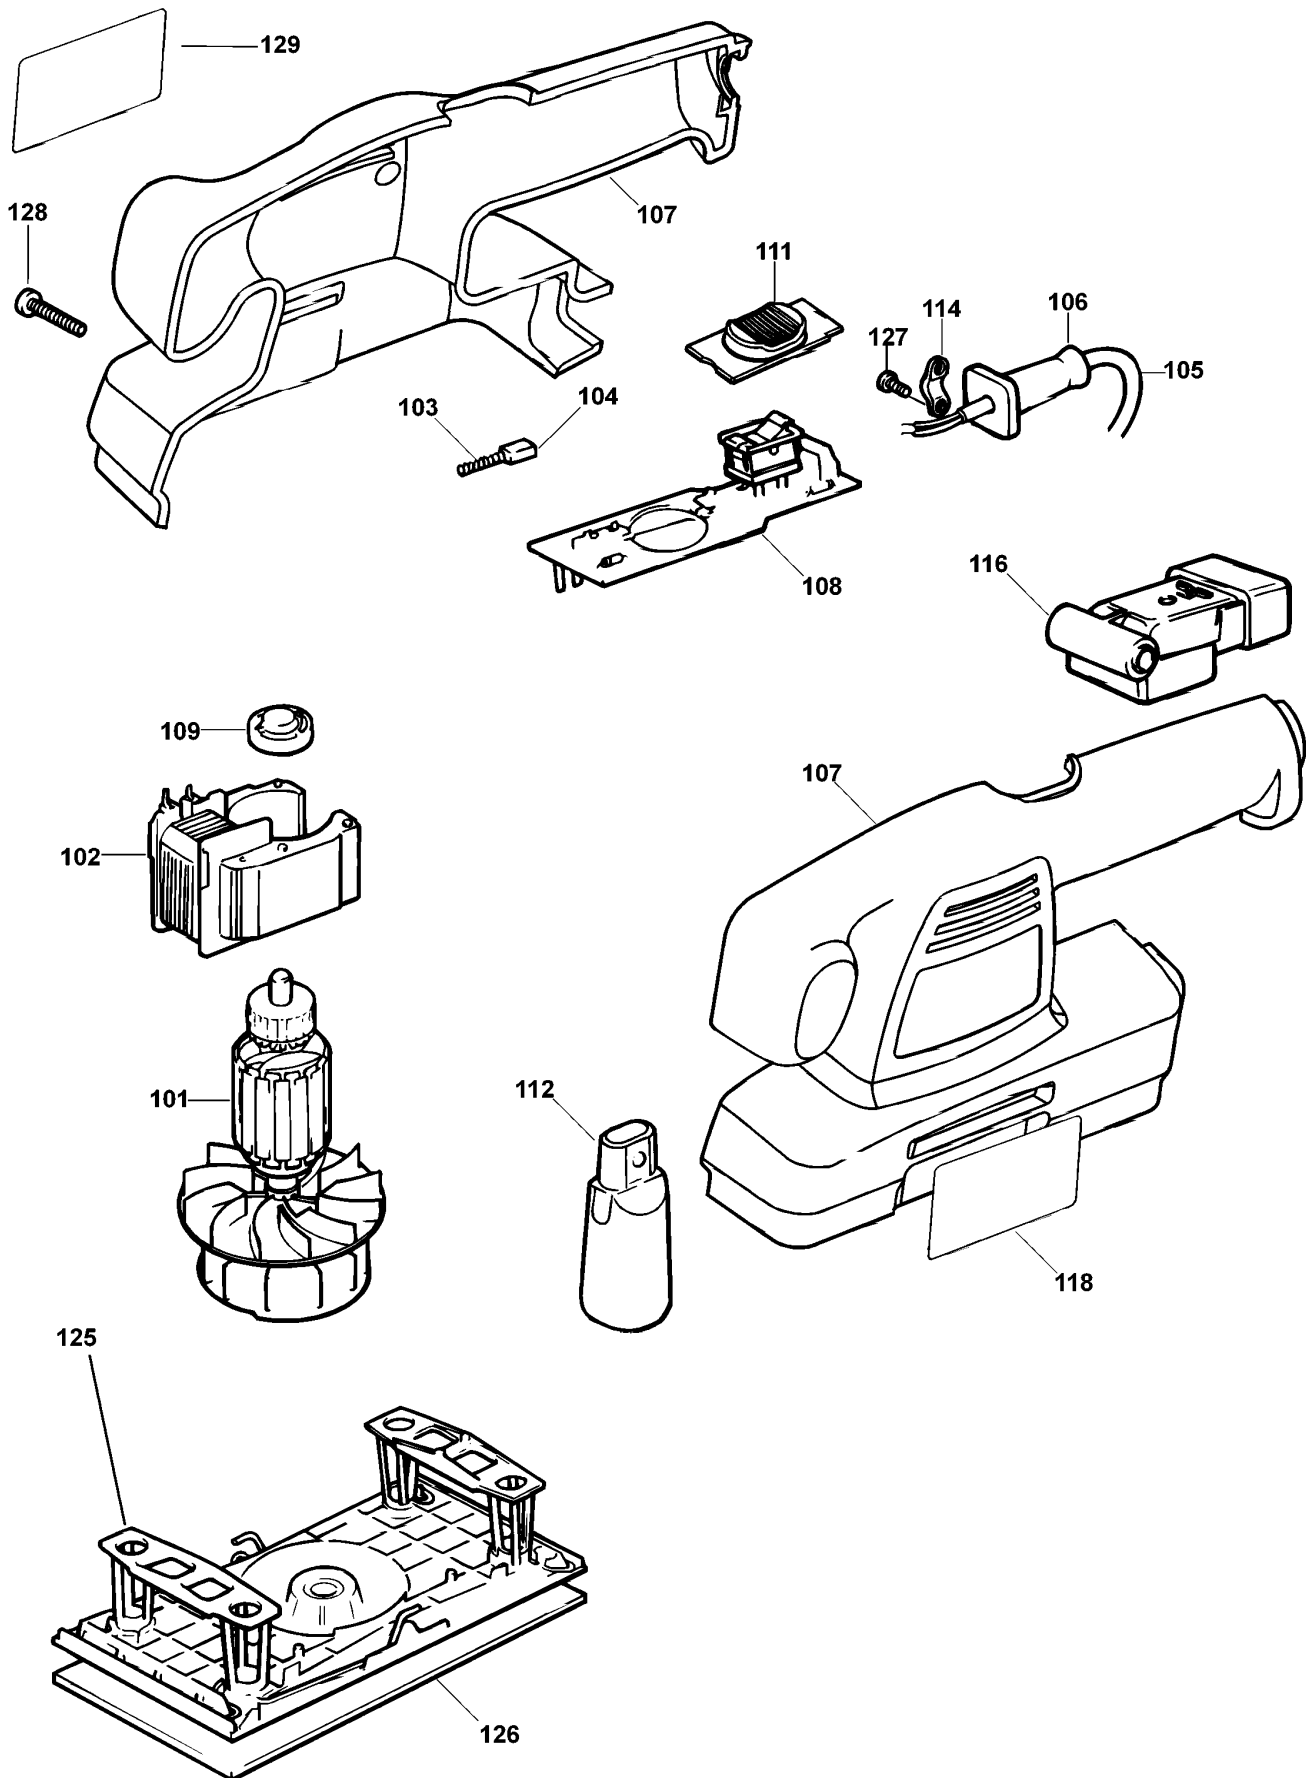

EXZENTERSCHLEIFER

AST4XC----A

TYPE 1

©

EXZENTERSCHLEIFER

AST4XC----A

TYPE 1

Pos. Nr	Ersatzteilnummer	Beschreibung	Preis	Variants
101	1	794109 ANKER ZSB		QS
102	1	732470 FELD		QS
103	2	830501 FEDER		QS
104	2	736703 KOHLE		QS
105	1	330080-63 KABELSATZ (EURO)		QS
106	1	770235 SCHUTZ		
107	1	375042-03 GEHAEUSEPAAR		
108	1	578145-00 PCB ZSB		
109	1	732460 HINTERES LAGER		
111	1	578144-00 ANTRIEB		
112	1	368608 VAKUUMADAPTER		
114	1	478367-00 KABELKLEMME		
116	1	374742 VAKUUMADAPTER		
118	1	488109-00 TYPENSCHILD		
125	1	747461 SCHUH ZSB		
126	1	736981 PLATTE		
127	2	373158 SCHRAUBE		
128	5	747329 SCHRAUBE		
129	1	488111-00 AUFKLEBER		