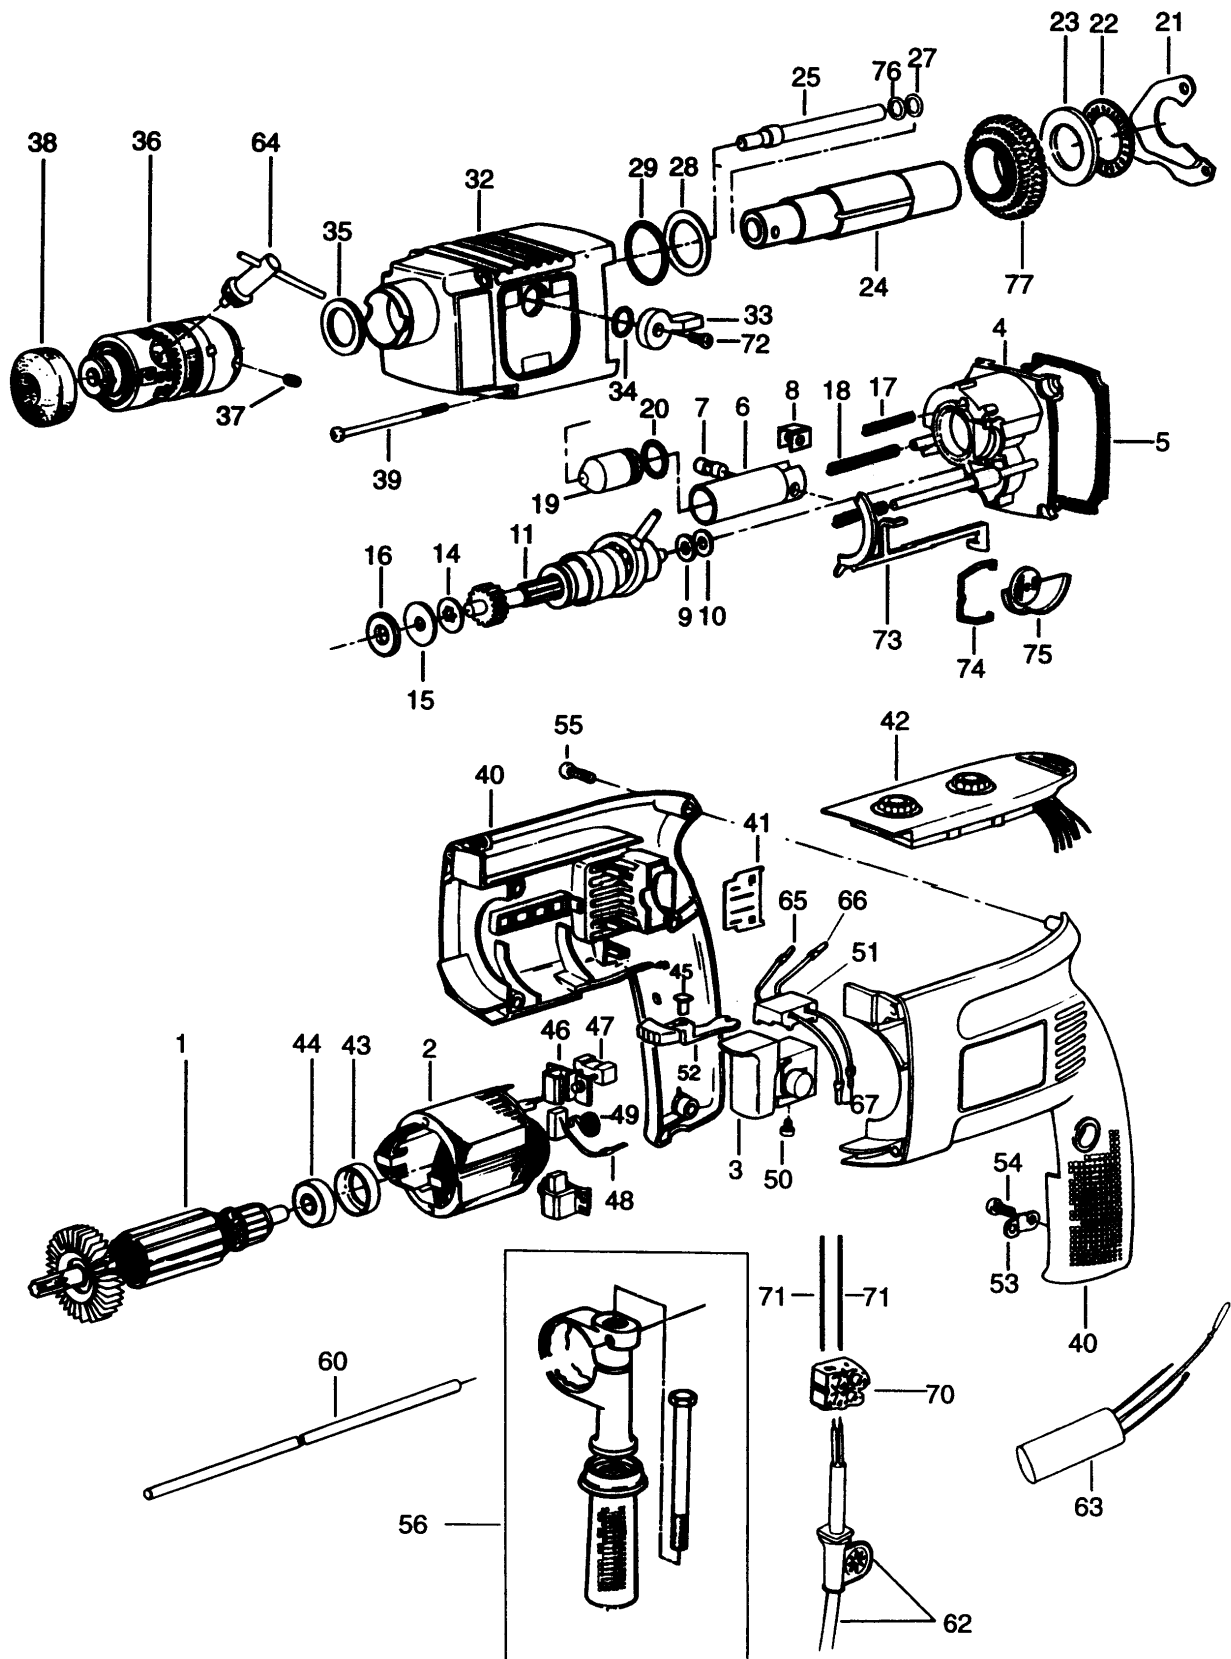

DREHHAMMER

P8024-----A

TYPE 1

DREHHAMMER

P8024-----A

TYPE 1

Pos. Nr	Ersatzteilnummer	Beschreibung	Preis	Variants
1	1	000000-00	NICHT MEHR LIEFERBAR	
2	1	000000-00	NICHT MEHR LIEFERBAR	
3	1	000000-00	NICHT MEHR LIEFERBAR	
4	1	000000-00	NICHT MEHR LIEFERBAR	
5	1	323572-00	DICHTUNG	
6	1	323926-00	KOLBEN	
7	1	000000-00	NICHT MEHR LIEFERBAR	
8	2	324487-00	FEDER	
9	1	324430-03	AXIALLAGER	
10	1	324431-03	LAGERSCHEIBE,AXIAL 7	
11	1	324030-01	GETRIEBE ZSB	
14	1	325294-00	FEDERSCHEIBE	
15	1	324431-00	LAGERSCHEIBE,AXIAL 6	
16	1	324430-00	NADELLAGER	
17	2	323395-00	FEDER	
18	1	323395-02	FEDER	
19	1	325175-00	KOLBEN	
20	1	323711-25	O-RING	
21	1	323488-01	PLATTE	
22	1	324430-01	LAGER,AXIAL	
23	1	323999-00	UNTERLEGSCHEIBE	
24	1	000000-00	NICHT MEHR LIEFERBAR	
25	1	000000-00	NICHT MEHR LIEFERBAR	
27	1	323711-00	DICHTUNG	
28	1	323753-01	UNTERLEGSCHEIBE	
29	1	323711-04	DICHTUNG	
32	1	000000-00	NICHT MEHR LIEFERBAR	
33	1	323882-00	HEBEL	
34	1	323711-07	O-RING	
35	1	324432-00	DICHTUNG ZSB	
36	1	000000-00	NICHT MEHR LIEFERBAR	
37	1	324472-00	SCHRAUBE	
38	1	323489-01	KAPPE	
39	4	324044-02	SCHRAUBE	
40	1	000000-00	NICHT MEHR LIEFERBAR	
41	2	000000-00	NICHT MEHR LIEFERBAR	
42	1	000000-00	NICHT MEHR LIEFERBAR	
43	1	323481-00	KAPPE	
44	1	330003-35	KUGELLAGER	
45	1	324165-00	EINSATZ	
46	2	323496-01	KOHLEHALTER	
47	2	491366-00	KOHLEKIT	
48	2	323660-01	KOHLE 230V	
49	2	872843	FEDER	
50	3	911026	SCHRAUBE	
51	1	324400-00	2 G.-SCHALTER M232R	
52	1	323490-08	HEBEL	
53	1	821070	KABELKLEMME	
54	2	323924-08	SCHRAUBE	
55	5	323924-02	SCHRAUBE	
56	1	939794-02	SEITENGRIF ZSB	
60	1	580787-00	TIEFENSTOP	
62	1	324438-86	KABELSATZ	PT
62	1	324438-86	KABELSATZ	SE
62	1	324438-86	KABELSATZ	SG
62	1	324438-86	KABELSATZ	FR
62	1	324438-86	KABELSATZ	NL
62	1	324438-86	KABELSATZ	NO