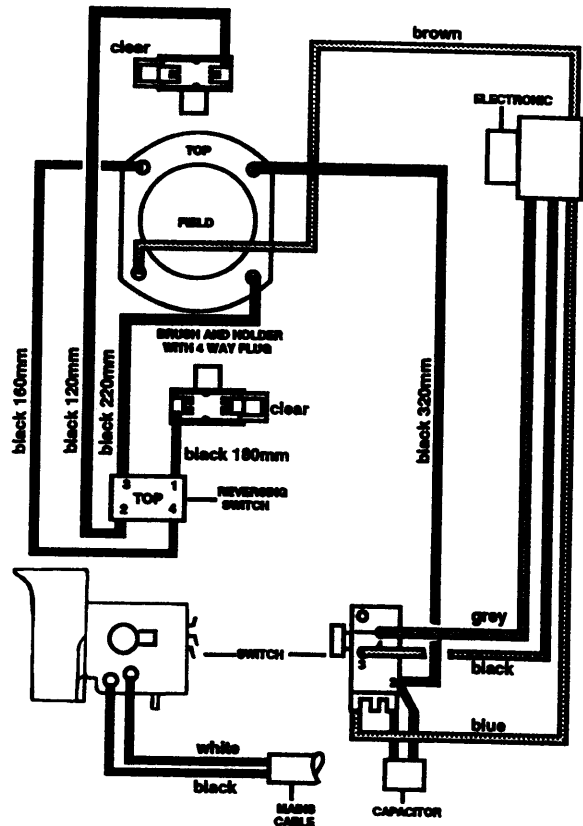

DREHHAMMER

P8022D----A

TYPE 1

56	1	813918	SCHRAUBE	
57	1	580787-00	TIEFENSTOP	
58	1	000000-00	NICHT MEHR LIEFERBAR	
59	1	324431-03	LAGERSCHEIBE,AXIAL 7	
60	2	873012	DICHTUNG	
61	4	911517	SCHRAUBE	
62	1	320785-00	KABELTUELLE	
63	1	000000-00	NICHT MEHR LIEFERBAR	KR
63	1	321529	KABELSATZ	TW
63	1	324438-86	KABELSATZ	CN
63	1	324438-86	KABELSATZ	SG
64	1	000000-00	NICHT MEHR LIEFERBAR	
65	1	324430-03	AXIALLAGER	
66	1	323635-02	LITZE 120MM SCHW.	CN
66	1	323635-02	LITZE 120MM SCHW.	SG
66	1	323635-02	LITZE 120MM SCHW.	TW
66	1	000000-00	NICHT MEHR LIEFERBAR	KR
67	1	322076	LITZE 160MM BLACK	KR
67	1	323635-03	LITZE 180MM	CN
67	1	323635-03	LITZE 180MM	SG
67	1	323635-03	LITZE 180MM	TW
68	1	878846	LITZE 360MM	CN
68	1	878846	LITZE 360MM	SG
68	1	000000-00	NICHT MEHR LIEFERBAR	KR
68	1	000000-00	NICHT MEHR LIEFERBAR	TW
69	1	322076	LITZE 160MM BLACK	KR
69	1	322076	LITZE 160MM BLACK	TW
69	1	877357	LITZE 160MM BLACK	CN
69	1	877357	LITZE 160MM BLACK	SG
70	1	322075	LITZE 210MM SCHWARZ	KR
70	1	322075	LITZE 210MM SCHWARZ	TW
70	2	322075	LITZE 210MM SCHWARZ	KR
70	2	322075	LITZE 210MM SCHWARZ	TW
70	2	000000-00	NICHT MEHR LIEFERBAR	CN
70	2	000000-00	NICHT MEHR LIEFERBAR	SG
71	2	323492-00	UNTERLEGSCHIEBE	
72	1	324400-00	2 G.-SCHALTER M232R	TYPE 2 & 3
73	1	323490-08	HEBEL	TYPE 2 & 3
74	1	324165-03	EINSATZ	CN
74	1	324165-03	EINSATZ	SG
75	1	324552-02	ELEKTRONIK	TW
75	1	000000-00	NICHT MEHR LIEFERBAR	KR
75	1	000000-00	NICHT MEHR LIEFERBAR	CN
75	1	000000-00	NICHT MEHR LIEFERBAR	SG
76	1	000000-00	NICHT MEHR LIEFERBAR	KR
80	1	324430-02	AXIALLAGER	
846	1	327354-00	SCHEIBE ZSB	

DREHHAMMER

P8022D----A

R10798

Typ 1 wurde nicht produziert.

100 VOLT

120 VOLT

220 VOLT