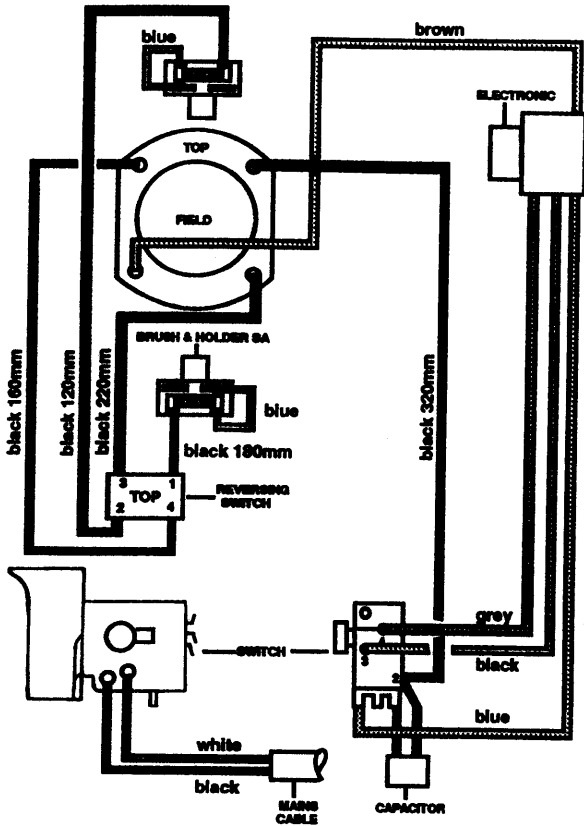

DREHHAMMER

P8022D----A

TYPE 1

56	1	813918	SCHRAUBE	
57	1	580787-00	TIEFENSTOP	
58	1	000000-00	NICHT MEHR LIEFERBAR	
59	1	324431-03	LAGERSCHEIBE,AXIAL 7	
60	2	873012	DICHTUNG	
61	4	911517	SCHRAUBE	
62	1	320785-00	KABELTUELLE	
63	1	000000-00	NICHT MEHR LIEFERBAR	KR
63	1	321529	KABELSATZ	TW
63	1	324438-86	KABELSATZ	CN
63	1	324438-86	KABELSATZ	SG
64	1	000000-00	NICHT MEHR LIEFERBAR	
65	1	324430-03	AXIALLAGER	
66	1	323635-02	LITZE 120MM SCHW.	CN
66	1	323635-02	LITZE 120MM SCHW.	SG
66	1	323635-02	LITZE 120MM SCHW.	TW
66	1	000000-00	NICHT MEHR LIEFERBAR	KR
67	1	322076	LITZE 160MM BLACK	KR
67	1	323635-03	LITZE 180MM	CN
67	1	323635-03	LITZE 180MM	SG
67	1	323635-03	LITZE 180MM	TW
68	1	878846	LITZE 360MM	CN
68	1	878846	LITZE 360MM	SG
68	1	000000-00	NICHT MEHR LIEFERBAR	KR
68	1	000000-00	NICHT MEHR LIEFERBAR	TW
69	1	322076	LITZE 160MM BLACK	KR
69	1	322076	LITZE 160MM BLACK	TW
69	1	877357	LITZE 160MM BLACK	CN
69	1	877357	LITZE 160MM BLACK	SG
70	1	322075	LITZE 210MM SCHWARZ	KR
70	1	322075	LITZE 210MM SCHWARZ	TW
70	2	322075	LITZE 210MM SCHWARZ	KR
70	2	322075	LITZE 210MM SCHWARZ	TW
70	2	000000-00	NICHT MEHR LIEFERBAR	CN
70	2	000000-00	NICHT MEHR LIEFERBAR	SG
71	2	323492-00	UNTERLEGSCHIEBE	
72	1	324400-00	2 G.-SCHALTER M232R	TYPE 2 & 3
73	1	323490-08	HEBEL	TYPE 2 & 3
74	1	324165-03	EINSATZ	CN
74	1	324165-03	EINSATZ	SG
75	1	324552-02	ELEKTRONIK	TW
75	1	000000-00	NICHT MEHR LIEFERBAR	KR
75	1	000000-00	NICHT MEHR LIEFERBAR	CN
75	1	000000-00	NICHT MEHR LIEFERBAR	SG
76	1	000000-00	NICHT MEHR LIEFERBAR	KR
80	1	324430-02	AXIALLAGER	
846	1	327354-00	SCHEIBE ZSB	

DREHHAMMER

P8022D----A

R10798

Typ 1 wurde nicht produziert.

100 VOLT

120 VOLT

220 VOLT