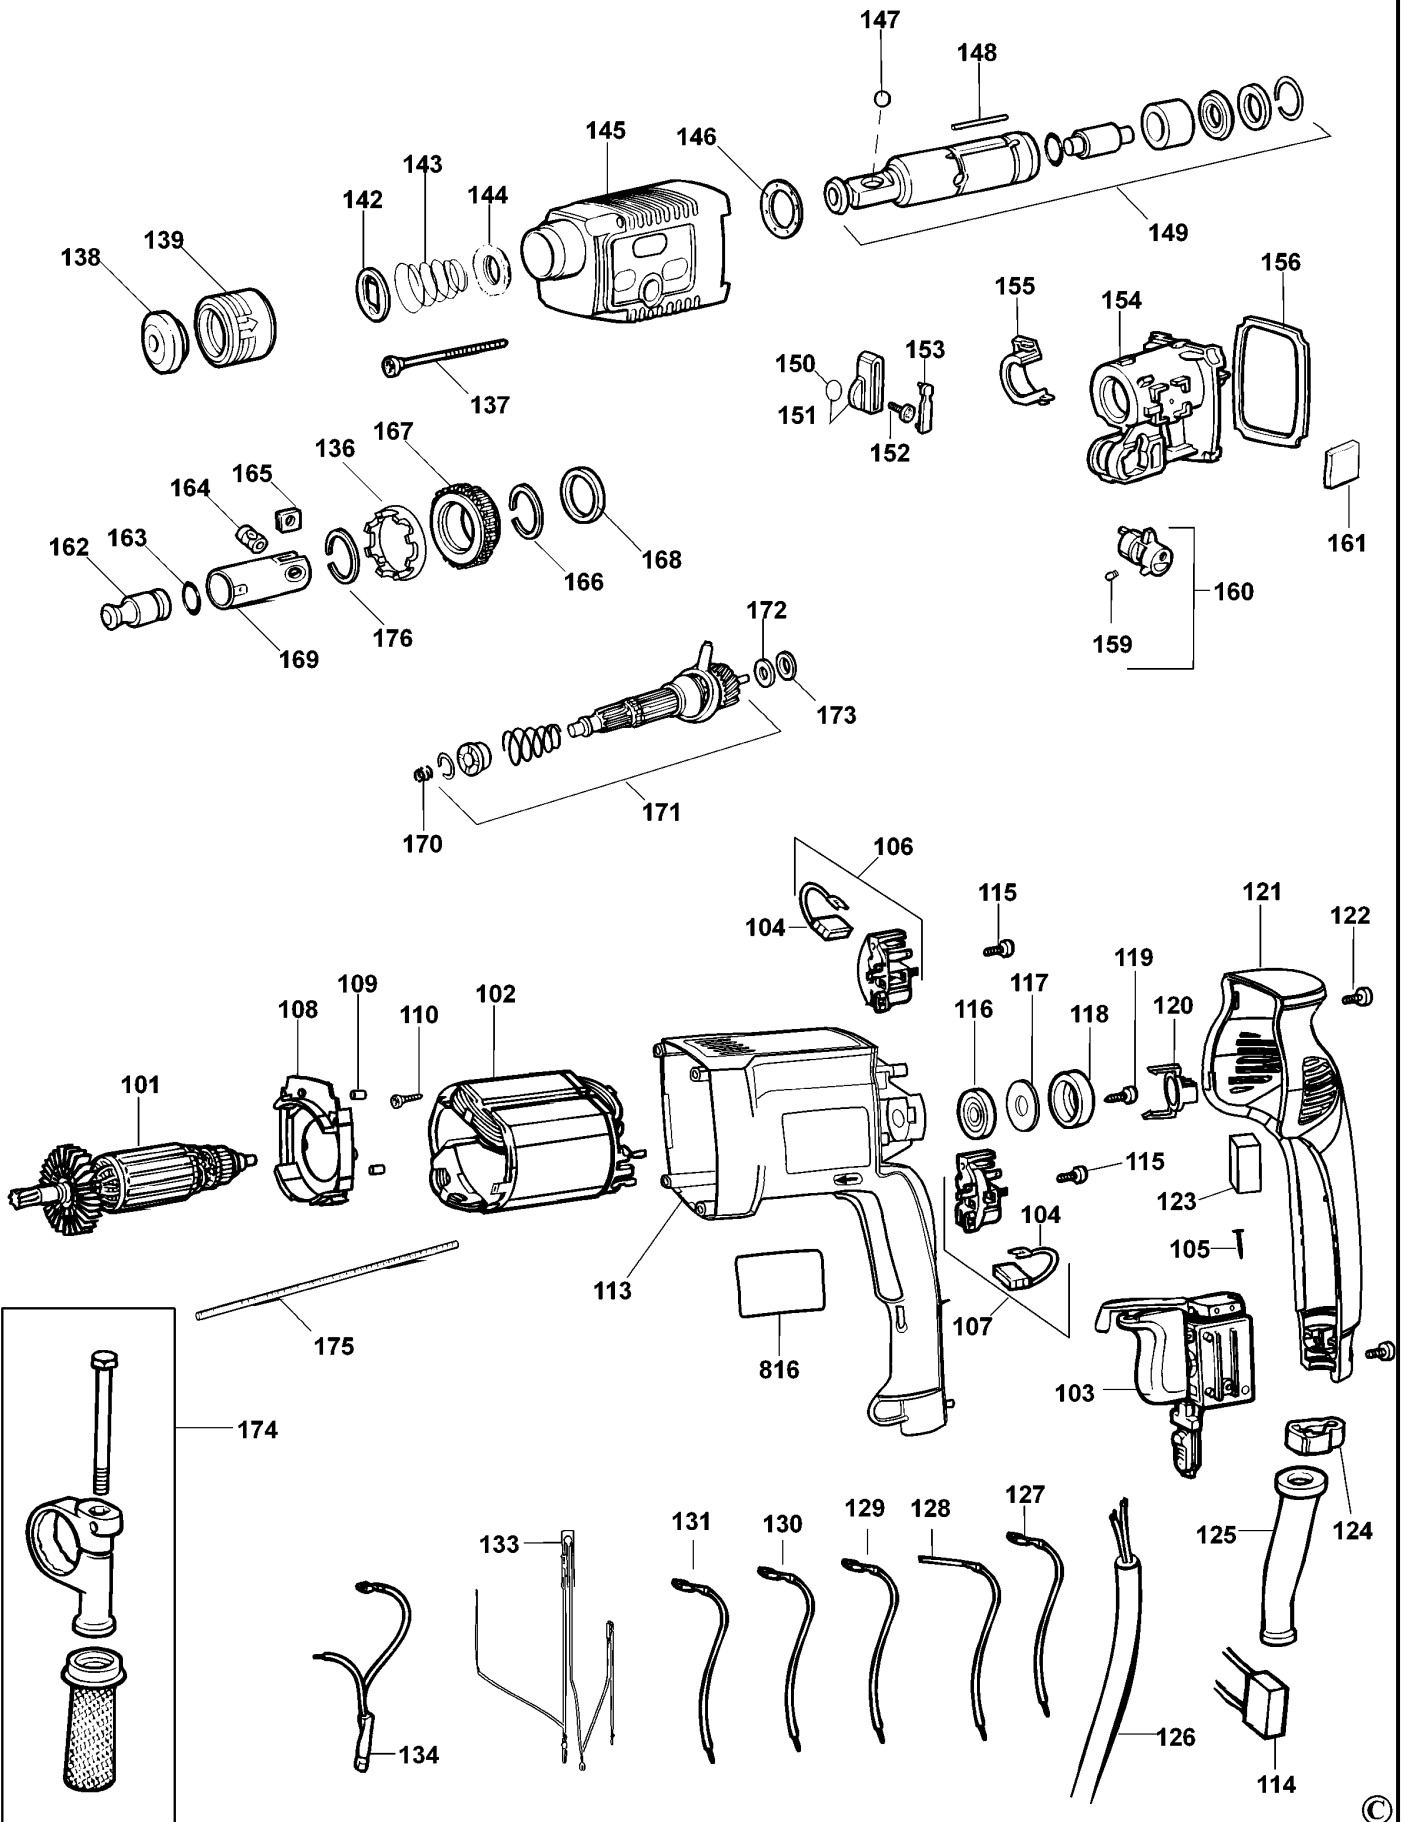

DREHHAMMER

P8020-----D

TYPE 4

DREHHAMMER

P8020-----D

TYPE 4

Pos. Nr	Ersatzteilnummer	Beschreibung	Preis	Variants
101	1	377809-13	ANKER 230V	
102	1	328961-17	FELD 230V	
103	1	176830-15	SCHALTER	
104	2	401853-01	KOHLE 230V	
105	1	402760-01	STIFT	
106	1	401845-00	KOHLEHALTER ZSB	
107	1	401845-04	KOHLEHALTER 240V	
108	1	327293-00	LUEFTERABDECKUNG	
109	2	949638-01	DAEMPFER	
110	2	747329	SCHRAUBE	
113	1	327290-05	ZSB GEHAEUSE	
114	1	949877-01	KONDENSATOR	A9
114	1	949877-01	KONDENSATOR	KR
115	2	330065-06	SCHRAUBE	
116	1	330003-19	KUGELLAGER	
117	1	949876-25	UNTERLEGSCHEIBE	
118	1	870052	HUELSE	
119	1	329794-00	SCHRAUBE	
120	1	327296-00	KAPPE	
121	1	574589-01	GRIFFBEDECKUNG	
122	3	330065-07	SCHRAUBE	
123	1	930026-01	BUMPER	
124	1	402648-00	KABELKLEMME	A9
124	1	402647-00	KABELKLEMME	B1
124	1	402647-00	KABELKLEMME	KR
124	1	402647-00	KABELKLEMME	XD
125	1	403395-00	KABELTUELLE	A9
125	1	330005-01	KABELTUELLE	B1
125	1	330005-01	KABELTUELLE	KR
125	1	330005-01	KABELTUELLE	XD
126	1	330080-26	KABELSATZ	B1
126	1	330080-26	KABELSATZ	KR
126	1	329471-12	KABELSATZ	A9
126	1	330060-65	KABELSATZ	
127	1	949801-85	LITZE	
128	1	949801-86	LITZE	
129	1	578984-00	LITZE ZSB	
130	1	949801-87	LITZE BLAU	B1
130	1	949801-87	LITZE BLAU	XD
131	1	329645-01	LITZE BRAUN	B1
131	1	329645-01	LITZE BRAUN	XD
133	1	578985-00	DROSSEL ZSB	A9
133	1	578985-00	DROSSEL ZSB	KR
134	1	945402-19	DROSSEL ZSB	
136	1	327110-00	DISTANZSCHEIBE	
137	4	324044-02	SCHRAUBE	
138	1	323489-00	KAPPE	
139	1	576756-00	KRAGEN	
142	1	578387-00	UNTERLEGSCHEIBE	
143	1	871690	FEDER	
144	1	324432-00	DICHTUNG ZSB	
145	1	329968-07	FEDER	
146	1	329907-00	UNTERLEGSCHEIBE	
147	1	870953	KUGEL 7MM	
148	1	325880-05	STIFT	
149	1	577080-01	SPINDEL ZSB	
150	1	916323	O-RING	
151	1	327104-00	HEBEL