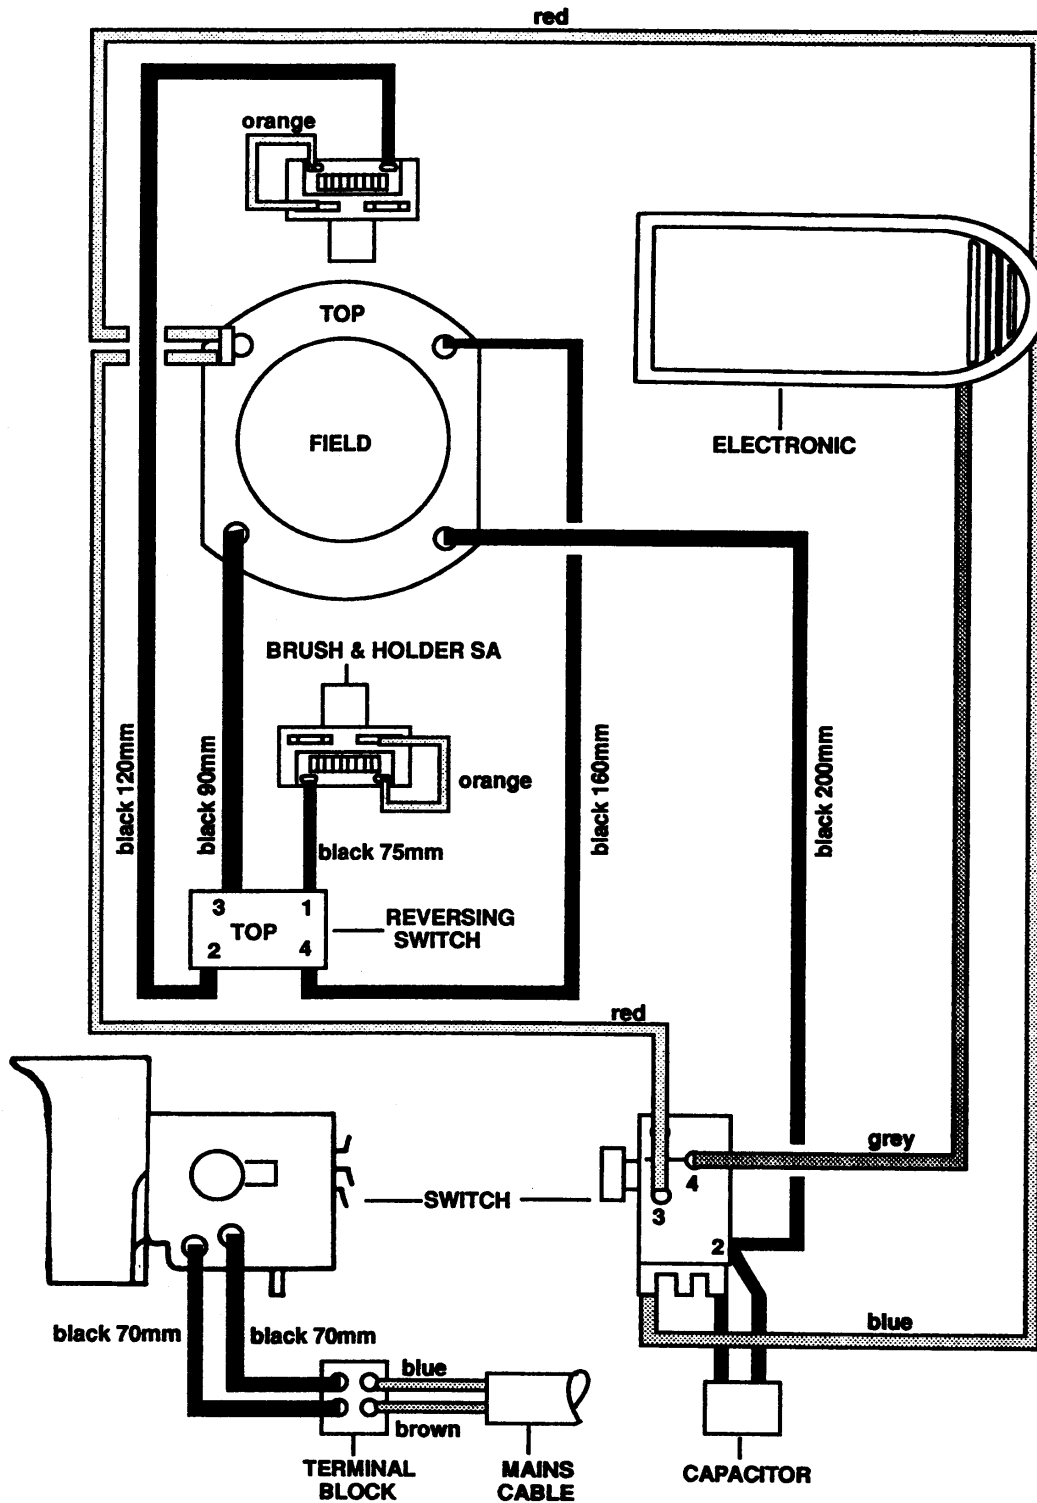

## R10793

**Schmierfettpezifikation ist Paragon EP1/2.**

Menge pro Einheit = 5 g.

Teil 6, Kolbensatz, enth ä lt Teil 8, quadratische Schraube.

Einige fr ü he Einheiten wurden mit einer 3-Litzen-Elektronik gebaut, sp ä tere Einheiten werden jetzt mit einer 4-Litzen-Elektronik hergestellt. Alle Einheiten sind zur 4-Litzen-Eben zu warten. Die gesamte oben dargestellte Elektronik (Teil 42) besteht aus Reparaturs ä tzen f ü r 4-Litzen-Elektronik, die einen Verdrahtungsplan f ü r 4-Litzen-Elektronik enthalten.