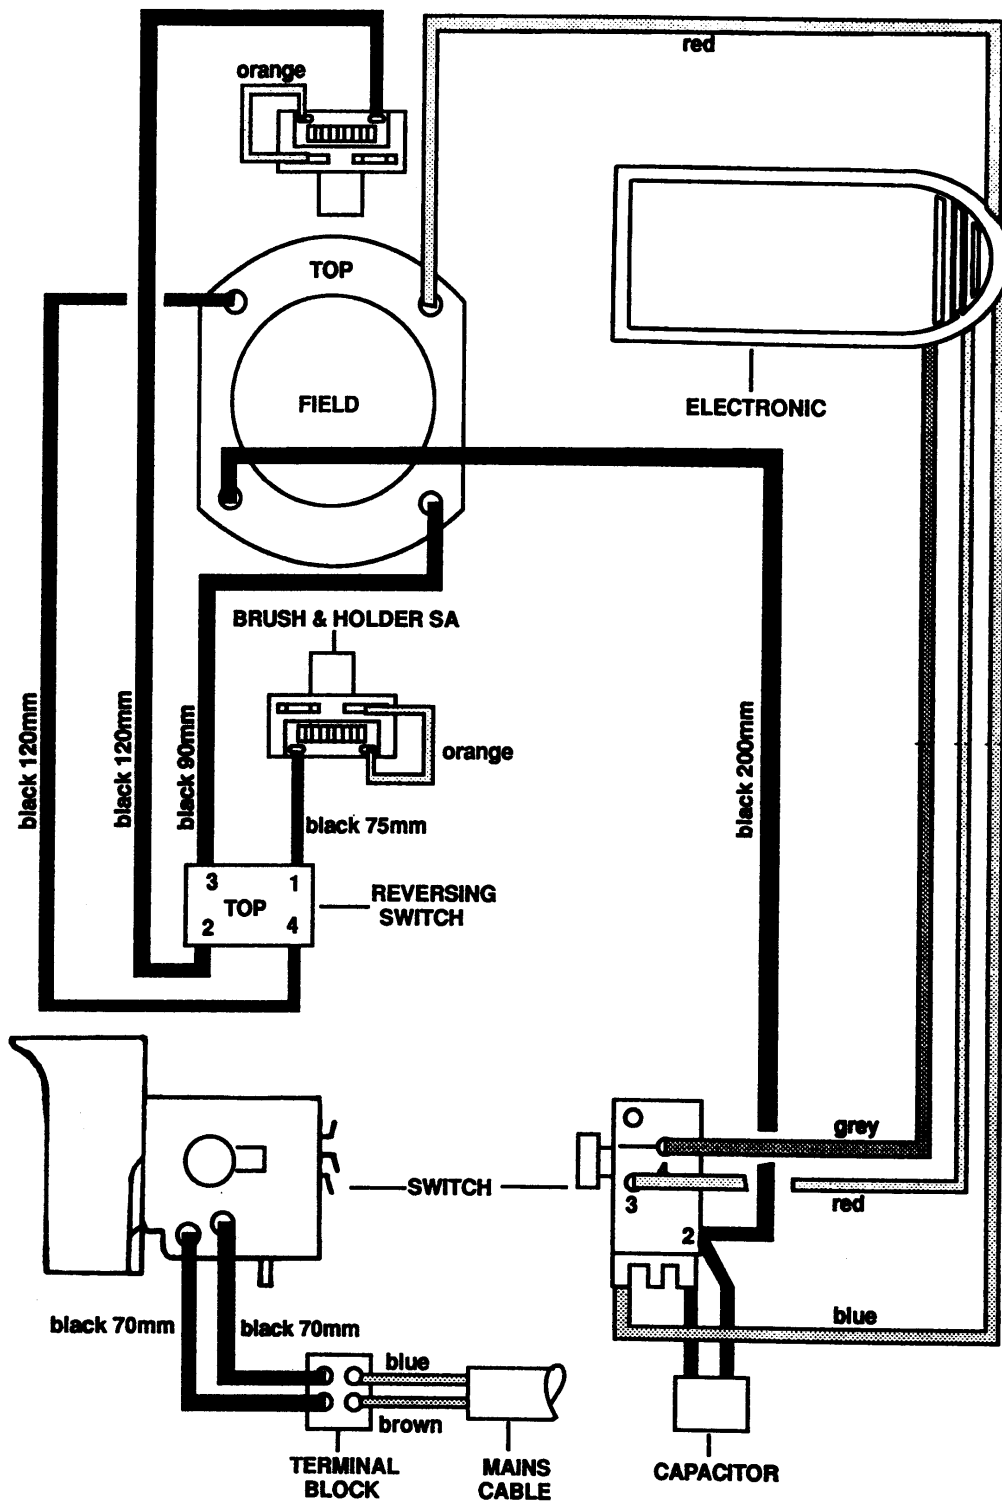

COLOUR KEY

ENGLISH	FRENCH	ITALIAN	GERMAN
BLACK	NOIR	NERO	SCHWARZ
WHITE	BLANC	BIANCO	WEISS
BROWN	BRUN	MARRONE	BRAUN
BLUE	BLEU	BLU	BLAU
RED	ROUGE	ROSSO	ROT
YELLOW	JAUNE	GIALLO	GELB
GREEN	VERT	VERDE	GRÜN
ORANGE	ORANGE	ARANCIO	ORANGE
GREY	GRIS	GRIGIO	GRAU
CLEAR			KLAR