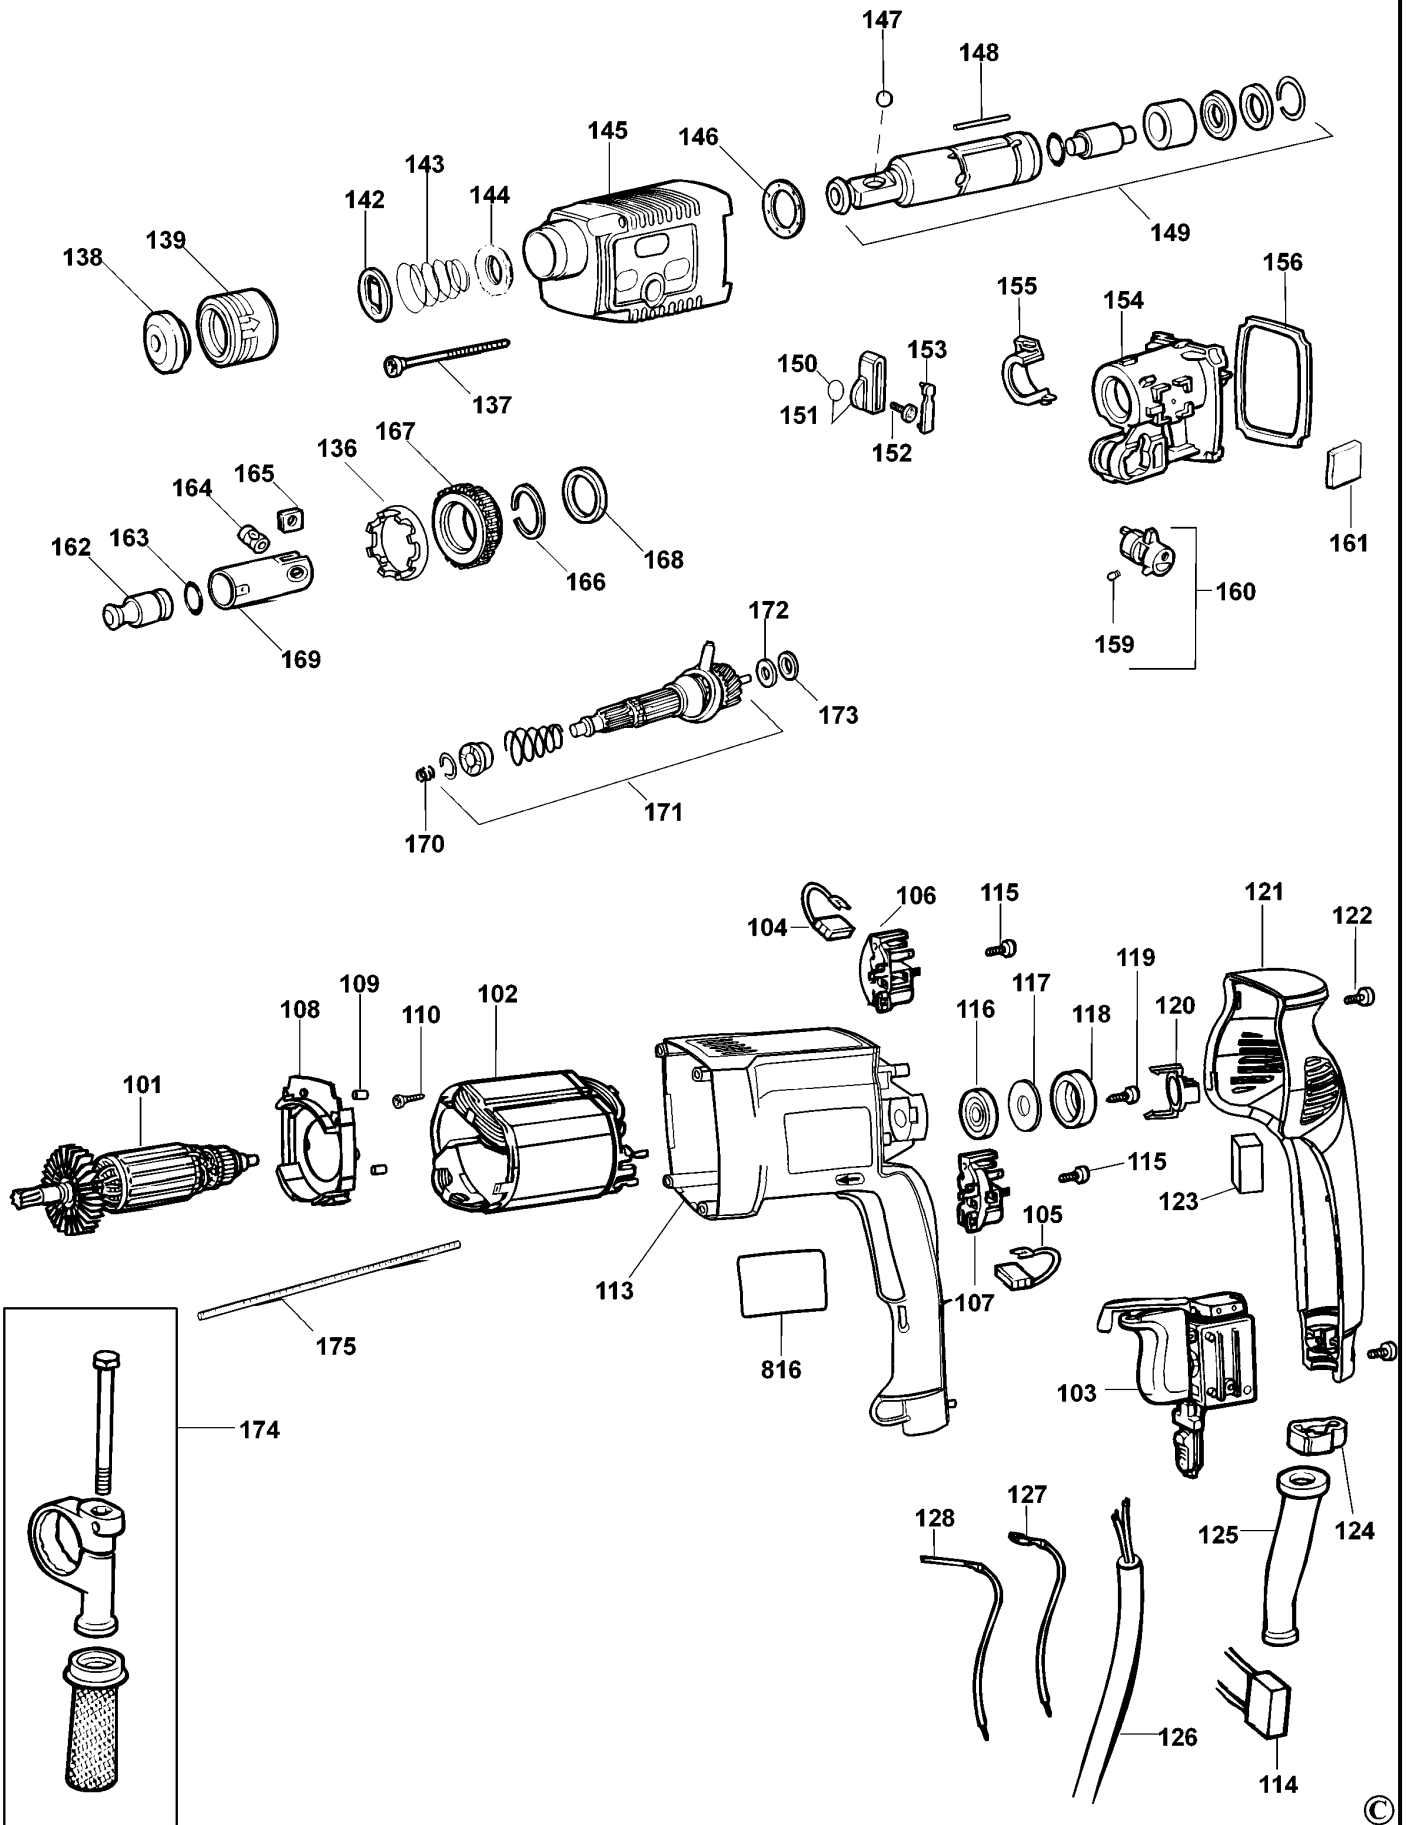

DREHHAMMER

P8000-----D

TYPE 4

DREHHAMMER

P8000-----D

TYPE 4

Pos. Nr	Ersatzteilnummer	Beschreibung	Preis	Variants
101	1	377809-10	ANKER 230V	
102	1	328961-17	FELD 230V	
103	1	176830-13	SCHALTER ZSB	
104	1	576980-02	KOHLE 230V	
105	1	576980-04	KOHLE 230V	
106	1	401877-00	KOHLEHALTER ZSB	
107	1	401878-00	KOHLEHALTER ZSB	
108	1	327293-00	LUEFTERABDECKUNG	
109	2	949638-01	DAEMPFER	
110	2	747329	SCHRAUBE	
113	1	327290-05	ZSB GEHAEUSE	
114	1	949877-01	KONDENSATOR	A9
115	2	330065-06	SCHRAUBE	
116	1	330003-19	KUGELLAGER	
117	1	949876-25	UNTERLEGSCHEIBE	
118	1	870052	HUELSE	
119	1	329794-00	SCHRAUBE	
120	1	327296-00	KAPPE	
121	1	327298-01	SCHALTERABDECKUNG	
122	3	330065-07	SCHRAUBE	
123	1	930026-01	BUMPER	
124	1	402648-00	KABELKLEMME	A9
124	1	402647-00	KABELKLEMME	B1
124	1	402647-00	KABELKLEMME	XD
125	1	330005-01	KABELTUELLE	B1
125	1	330005-01	KABELTUELLE	XD
125	1	403395-00	KABELTUELLE	A9
126	1	329471-12	KABELSATZ	A9
126	1	330080-26	KABELSATZ	B1
126	1	330060-65	KABELSATZ	XD
127	1	949801-70	LITZE BLAU	
128	1	573310-00	LITZE ZSB	
136	1	327110-00	DISTANZSCHEIBE	
137	4	324044-02	SCHRAUBE	
138	1	323489-00	KAPPE	
139	1	576756-00	KRAGEN	
142	1	578387-00	UNTERLEGSCHEIBE	
143	1	871690	FEDER	
144	1	324432-00	DICHTUNG ZSB	
145	1	329968-07	FEDER	
146	1	329907-00	UNTERLEGSCHEIBE	
147	1	870953	KUGEL 7MM	
148	1	325880-05	STIFT	
149	1	577080-01	SPINDEL ZSB	
150	1	916323	O-RING	
151	1	327104-00	HEBEL	
152	1	323924-08	SCHRAUBE	
153	1	327092-00	ABDECKUNG	
154	1	327100-00	ZSB RAHMEN	
155	1	328507-00	SCHILD	
156	1	323572-00	DICHTUNG	
159	1	326467-00	SPERRKLINKE	
160	1	327094-01	KAMM	
161	1	327093-00	FILTER	
162	1	578951-00	STOESSEL ZSB	
163	1	577168-00	O-RING	
164	1	487143-00	ACHSE	
165	1	327072-00	UNTERLEGPLATTE