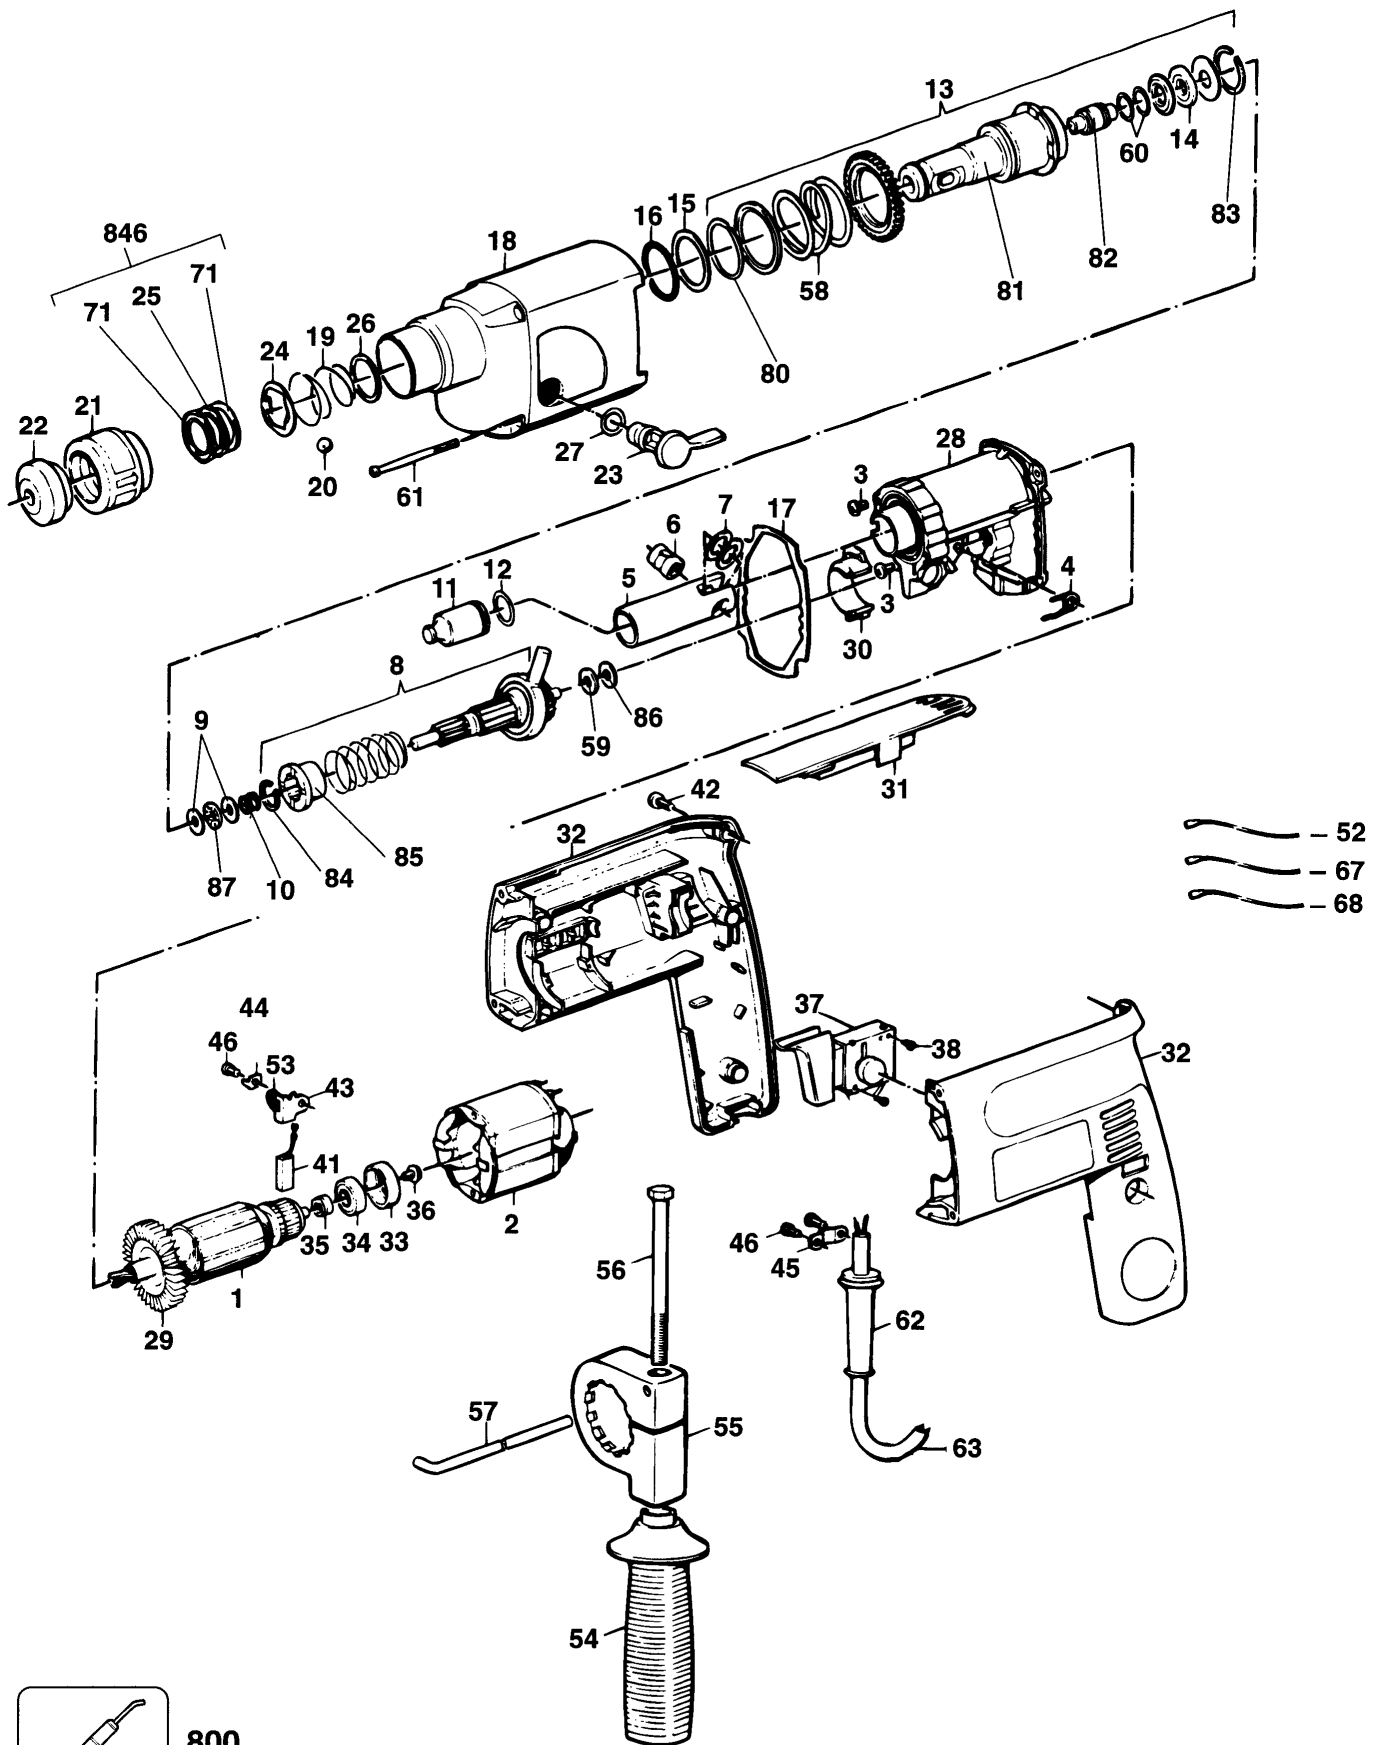

DREHHAMMER

P8000-----A

TYPE 1

800

DREHHAMMER

P8000-----A

TYPE 1

Pos. Nr	Ersatzteilnummer	Beschreibung	Preis	Variants
1	1	873874-01	ANKER 115V	TYP 2 120V
1	1	000000-00	NICHT MEHR LIEFERBAR	TYP 2 230V
1	1	000000-00	NICHT MEHR LIEFERBAR	TYP 1 230V
2	1	000000-00	NICHT MEHR LIEFERBAR	TYP 2 230V
2	1	000000-00	NICHT MEHR LIEFERBAR	TYP 1 230V
2	1	000000-00	NICHT MEHR LIEFERBAR	TYP 2 120V
3	2	000000-00	NICHT MEHR LIEFERBAR	
4	1	000000-00	NICHT MEHR LIEFERBAR	
5	1	000000-00	NICHT MEHR LIEFERBAR	
6	1	487143-00	ACHSE	
7	2	000000-00	NICHT MEHR LIEFERBAR	
8	1	000000-00	NICHT MEHR LIEFERBAR	
9	2	000000-00	NICHT MEHR LIEFERBAR	
10	1	323794-00	FEDER	
11	1	000000-00	NICHT MEHR LIEFERBAR	
12	1	577168-00	O-RING	
13	1	000000-00	NICHT MEHR LIEFERBAR	
14	1	870890	HALTER	
15	1	000000-00	NICHT MEHR LIEFERBAR	
16	1	000000-00	NICHT MEHR LIEFERBAR	
17	1	870882	DICHTUNG	
18	1	000000-00	NICHT MEHR LIEFERBAR	
19	1	871690	FEDER	
20	1	870953	KUGEL 7MM	
21	1	870954	HUELSE	
22	1	871469	DICHTUNG	
23	1	000000-00	NICHT MEHR LIEFERBAR	
24	1	578387-00	UNTERLEGSCHLEIBE	
25	1	323480-00	DISTANZSCHLEIBE	
26	1	000000-00	NICHT MEHR LIEFERBAR	
27	1	000000-00	NICHT MEHR LIEFERBAR	
28	1	000000-00	NICHT MEHR LIEFERBAR	
29	1	000000-00	NICHT MEHR LIEFERBAR	
30	1	000000-00	NICHT MEHR LIEFERBAR	
31	1	322310-01	EINSATZ	
32	1	000000-00	NICHT MEHR LIEFERBAR	
33	1	870052	HUELSE	
34	1	330003-19	KUGELLAGER	
35	1	918687	DISTANZSCHLEIBE	
36	1	911276	SCHRAUBE	
37	1	000000-00	NICHT MEHR LIEFERBAR	
38	4	911026	SCHRAUBE	
41	2	320876	KOEHLE	TYP 1 230V
41	2	326129-00	KOEHLE 230V	TYP 2 230V
41	2	000000-00	NICHT MEHR LIEFERBAR	TYP 2 120V
42	5	911325	SCHRAUBE	
43	2	326109-00	KOEHLEHALTER	
44	2	000000-00	NICHT MEHR LIEFERBAR	
45	1	821070	KABELKLEMMME	
46	4	911324	SCHRAUBE	
52	1	320340	LITZE	SG-TW 120V
52	1	000000-00	NICHT MEHR LIEFERBAR	SG 220V
52	1	000000-00	NICHT MEHR LIEFERBAR	CN
52	1	000000-00	NICHT MEHR LIEFERBAR	IN
53	2	872843	FEDER	
54	1	000000-00	NICHT MEHR LIEFERBAR	
55	1	000000-00	NICHT MEHR LIEFERBAR	
56	1	813918	SCHRAUBE	