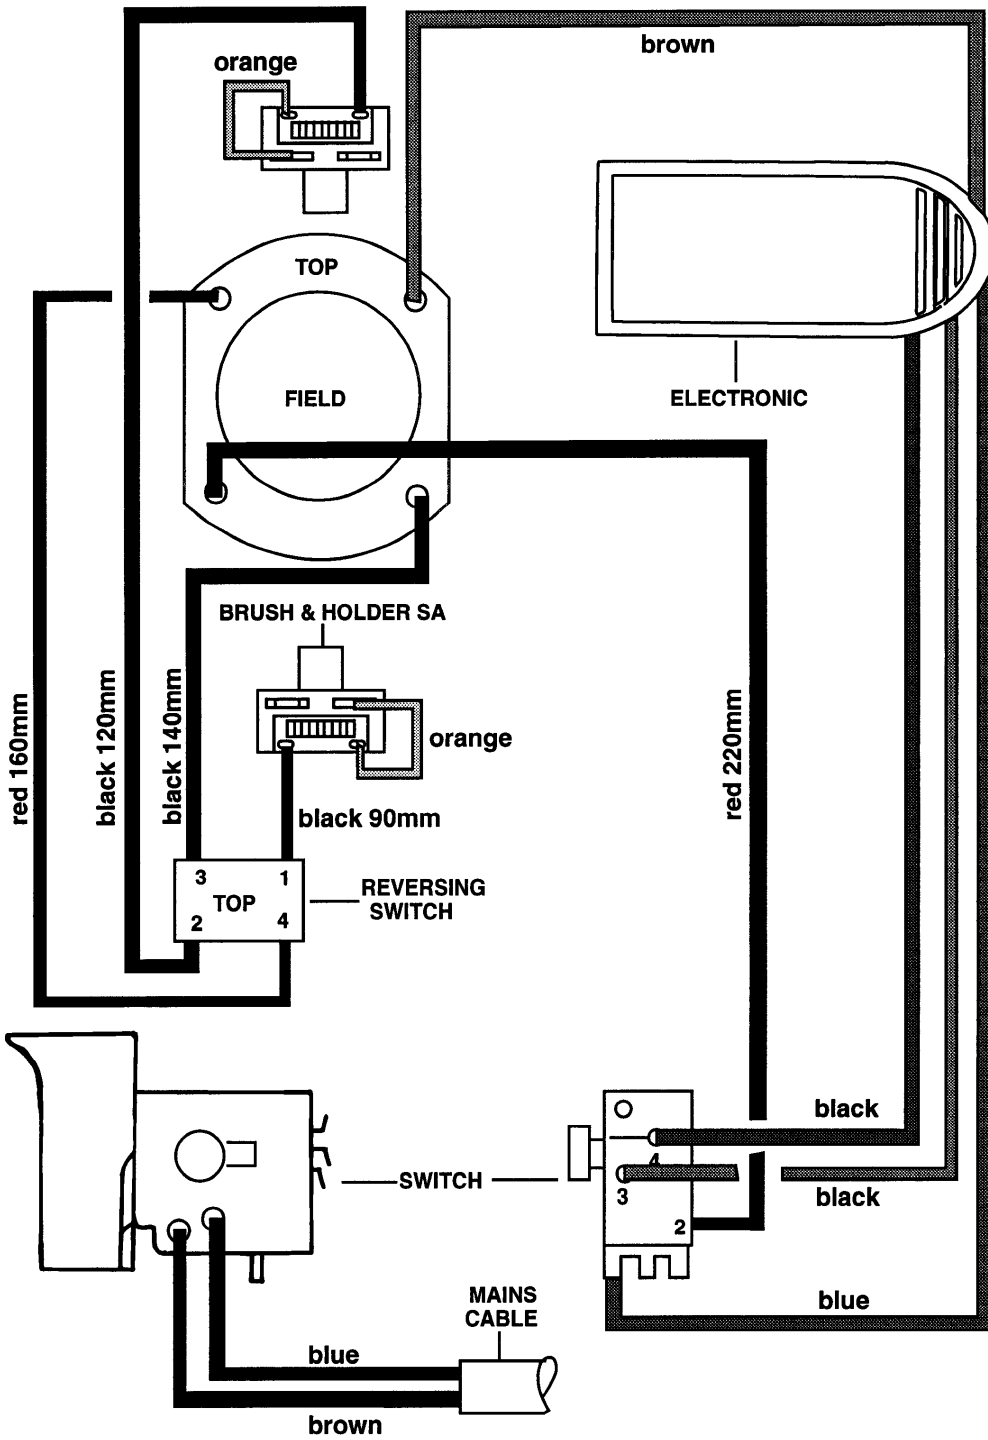

COLOUR KEY

ENGLISH	FRENCH	ITALIAN	GERMAN
BLACK	NOIR	NERO	SCHWARZ
WHITE	BLANC	BIANCO	WEISS
BROWN	BRUN	MARRONE	BRAUN
BLUE	BLEU	BLU	BLAU
RED	ROUGE	ROSSO	ROT
YELLOW	JAUNE	GIALLO	GELB
GREEN	VERT	VERDE	GRÜN
ORANGE	ORANGE	ARANCIO	ORANGE
GREY	GRIS	GRIGIO	GRAU
CLEAR			KLAR