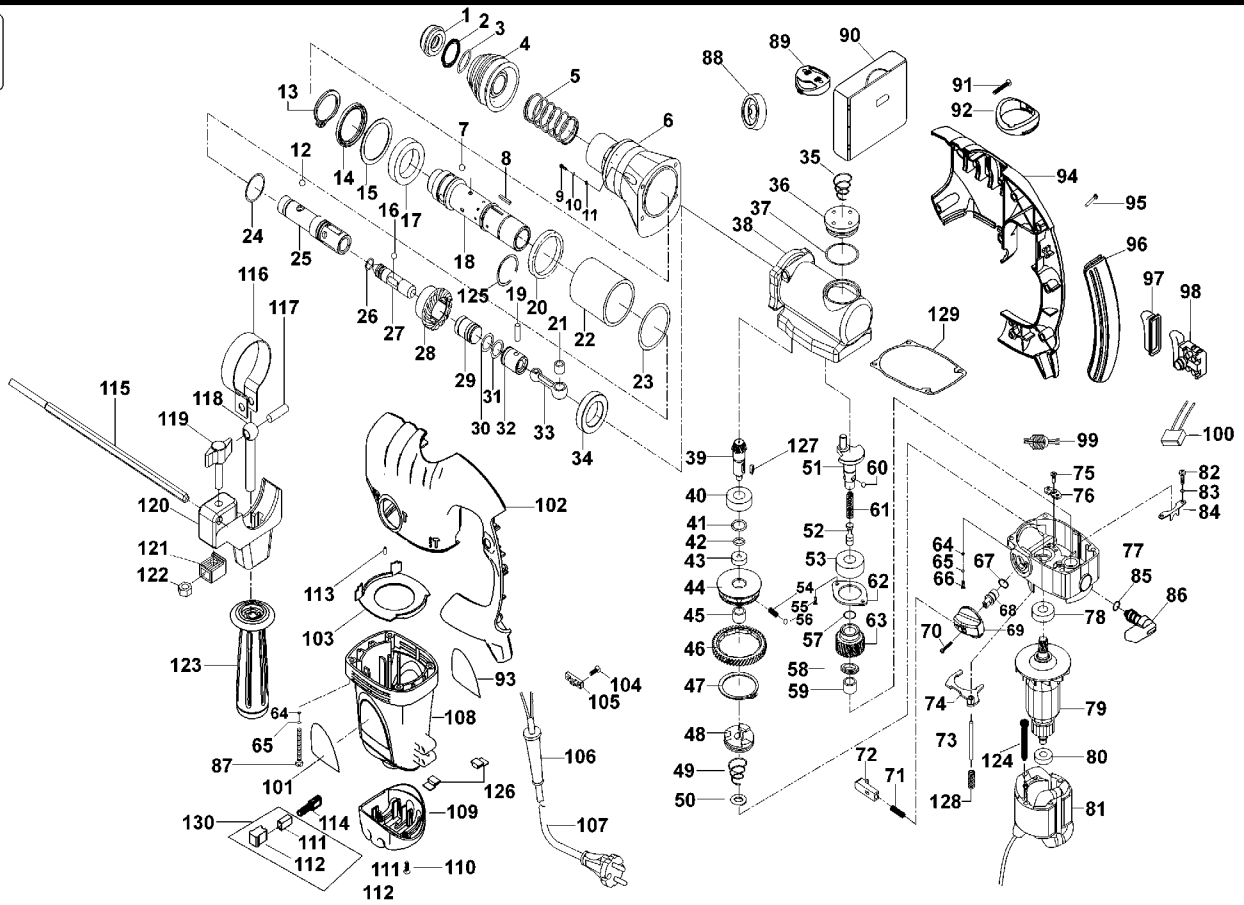

DREHHAMMER

KD1001K---B

TYPE 2

800

©

DREHHAMMER

KD1001K---B

TYPE 2

Pos. Nr	Ersatzteilnummer	Beschreibung	Preis	Variants
1	1	597393-00		RANDDICHTUNG
2	1	1003524-00		SPRENGRING
3	1	597395-00		O-RING
4	1	597396-00		HÜLLE ZSB
5	1	597397-00		FEDER
6	1	1003525-00		VORDERES GEHAEUSE
7	1	597399-00		STAHLKUGEL
8	1	597400-00		EINSATZ
9	4	597401-00		SCHRAUBE
10	4	597402-00		FEDERSCHEIBE
11	4	597403-00		UNTERLEGSCHIEBE
12	1	597404-00		STAHLKUGEL
13	1	1003530-00		SPRENGRING
14	1	1003526-00		DICHTUNG
15	1	597407-00		O-RING
16	1	597408-00		STAHLKUGEL
17	1	597409-00		KUGELLAGER
18	1	1003527-00		ZYLINDER
19	1	597411-00		STIFT
20	1	597412-00		RING
21	1	597413-00		NADELLAGER
22	1	597414-00		BUCHSE
23	1	597415-00		O-RING
24	1	597416-00		O-RING
25	1	1003528-00		SPINDEL
26	1	597418-00		O-RING
27	1	597419-00		SCHLAGSTUECK
28	1	597420-00		GETRIEBE
29	1	597421-00		KOLBEN
30	1	597422-00		O-RING
31	1	597423-00		O-RING
32	1	597424-00		KOLBEN
33	1	597425-00		STANGE
34	1	597426-00		KUGELLAGER
35	1	597427-00		FEDER
36	1	597428-00		ABDECKUNG
37	1	597429-00		O-RING
38	1	597430-00		GETRIEBEGEHAEUSE
39	1	597431-00		ZWISCHENGETRIEBE
40	1	597432-00		KUGELLAGER
41	1	597433-00		UNTERLEGSCHIEBE
42	1	597434-00		RING
43	1	597435-00		KUGELLAGER
44	1	597436-00		RAD
45	1	597437-00		NADELLAGER
46	1	597438-00		GETRIEBE
47	1	597439-00		SPRENGRING
48	1	597440-00		KUPPLUNG ZSB
49	1	597441-00		FEDER
50	1	597443-00		UNTERLEGSCHIEBE
51	1	597444-00		RANDDICHTUNG
52	1	597445-00		SPINDEL
53	1	597446-00		KUGELLAGER
54	1	597447-00		FEDER
55	2	597448-00		SCHRAUBE
56	1	597449-00		STAHLKUGEL
57	1	597450-00		RING
58	1	597451-00		DICHTUNG