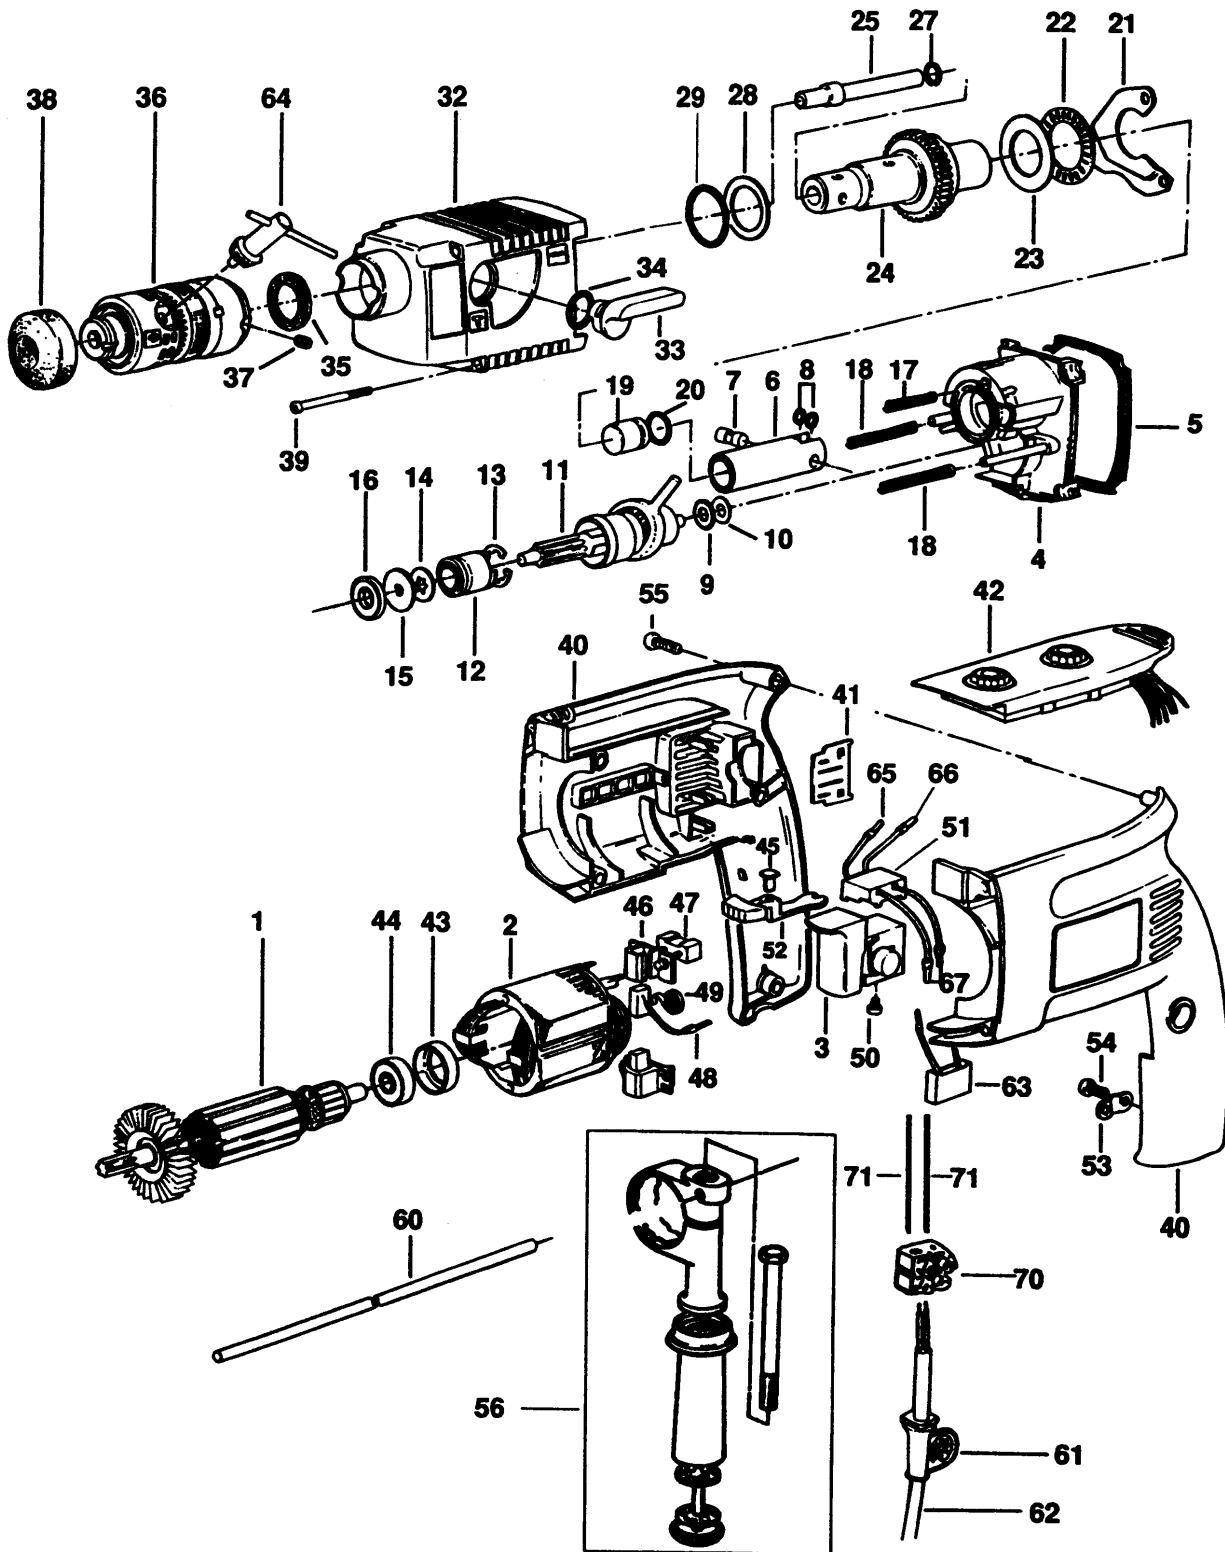

DREHHAMMER

BD652-----A

TYPE 1

DREHHAMMER

BD652-----A

TYPE 1

Pos. Nr	Ersatzteilnummer	Beschreibung	Preis	Variants
1	1	323497-00	ANKER	
2	1	000000-00	NICHT MEHR LIEFERBAR	
3	1	000000-00	NICHT MEHR LIEFERBAR	
4	1	000000-00	NICHT MEHR LIEFERBAR	
5	1	323572-00	DICHTUNG	
6	* 1	325734-49	KOLBENSATZ	
7	1	000000-00	NICHT MEHR LIEFERBAR	
8	1	324487-00	FEDER	FROM DATE CODE
51-92				
8	2	000000-00	NICHT MEHR LIEFERBAR	UPTO DATE CODE 50-92
9	1	324430-03	AXIALLAGER	
10	1	324431-03	LAGERSCHEIBE,AXIAL 7	
11	1	000000-00	NICHT MEHR LIEFERBAR	
12	1	000000-00	NICHT MEHR LIEFERBAR	
13	1	323487-00	RING	
14	1	325294-00	FEDERSCHEIBE	
15	1	324431-00	LAGERSCHEIBE,AXIAL 6	
16	1	324430-00	NADELLAGER	
17	1	323395-00	FEDER	
18	2	323395-02	FEDER	
19	1	000000-00	NICHT MEHR LIEFERBAR	
20	1	323711-24	O-RING	
21	1	323488-00	PLATTE	
22	1	324430-01	LAGER,AXIAL	
23	1	325896-00	UNTERLEGSCHIEBE	FROM DATE CODE
48-93				
23	1	000000-00	NICHT MEHR LIEFERBAR	UPTO DATE CODE 47-93
24	1	000000-00	NICHT MEHR LIEFERBAR	
25	1	000000-00	NICHT MEHR LIEFERBAR	
27	1	323711-00	DICHTUNG	
28	1	323753-01	UNTERLEGSCHIEBE	
29	1	323711-04	DICHTUNG	
32	1	000000-00	NICHT MEHR LIEFERBAR	
33	1	000000-00	NICHT MEHR LIEFERBAR	
34	1	000000-00	NICHT MEHR LIEFERBAR	
35	1	324432-00	DICHTUNG ZSB	
36	1	000000-00	NICHT MEHR LIEFERBAR	
37	1	324472-00	SCHRAUBE	
38	1	323489-01	KAPPE	
39	4	324044-02	SCHRAUBE	
40	1	000000-00	NICHT MEHR LIEFERBAR	
41	2	000000-00	NICHT MEHR LIEFERBAR	
42	1	000000-00	NICHT MEHR LIEFERBAR	
43	1	323481-00	KAPPE	
44	1	330003-35	KUGELLAGER	
45	1	324165-00	EINSATZ	
46	2	323496-01	KOHLEHALTER	
47	2	491366-00	KOHLEKIT	
48	2	323660-01	KOHLE 230V	
49	2	872843	FEDER	
50	3	911026	SCHRAUBE	
51	1	324400-00	2 G.-SCHALTER M232R	
52	1	323490-08	HEBEL	
53	1	821070	KABELKLEMME	
54	2	323924-08	SCHRAUBE	
55	5	323924-02	SCHRAUBE	
56	1	000000-00	NICHT MEHR LIEFERBAR	
60	1	580787-00	TIEFENSTOP	
61	1	770236	SCHUTZ	