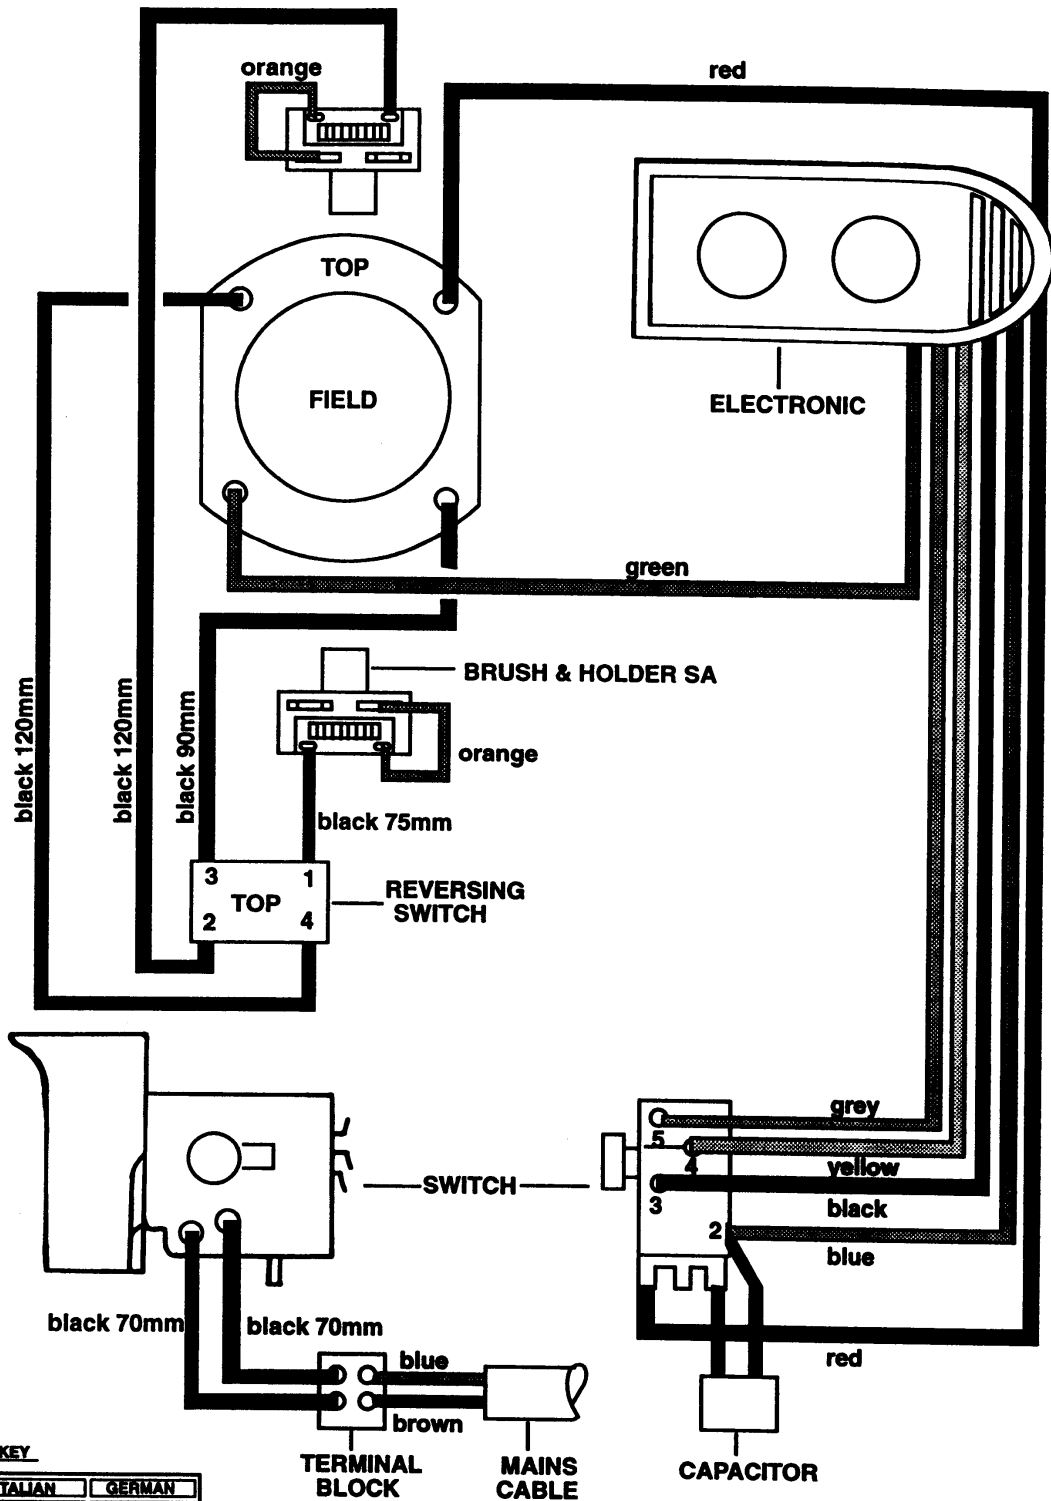

R10293

Schmierfettpezifikation ist Paragon EP1/2.

Menge pro Einheit = 5 g.

Teil 6, Kolbensatz, enth ä lt Teil 8, quadratische Schraube.

COLOUR KEY

ENGLISH	FRENCH	ITALIAN	GERMAN
BLACK	NOIR	NERO	SCHWARZ
WHITE	BLANC	BIANCO	WEISS
BROWN	BRUN	MARRONE	BRAUN
BLUE	BLEU	BLU	BLAU
RED	ROUGE	ROSSO	ROT
YELLOW	JAUNE	GIALLO	GELB
GREEN	VERT	VERDE	GRÜN
ORANGE	ORANGE	ARANCIO	ORANGE
GREY	GRIS	GRIGIO	GRAU
CLEAR			KLAR