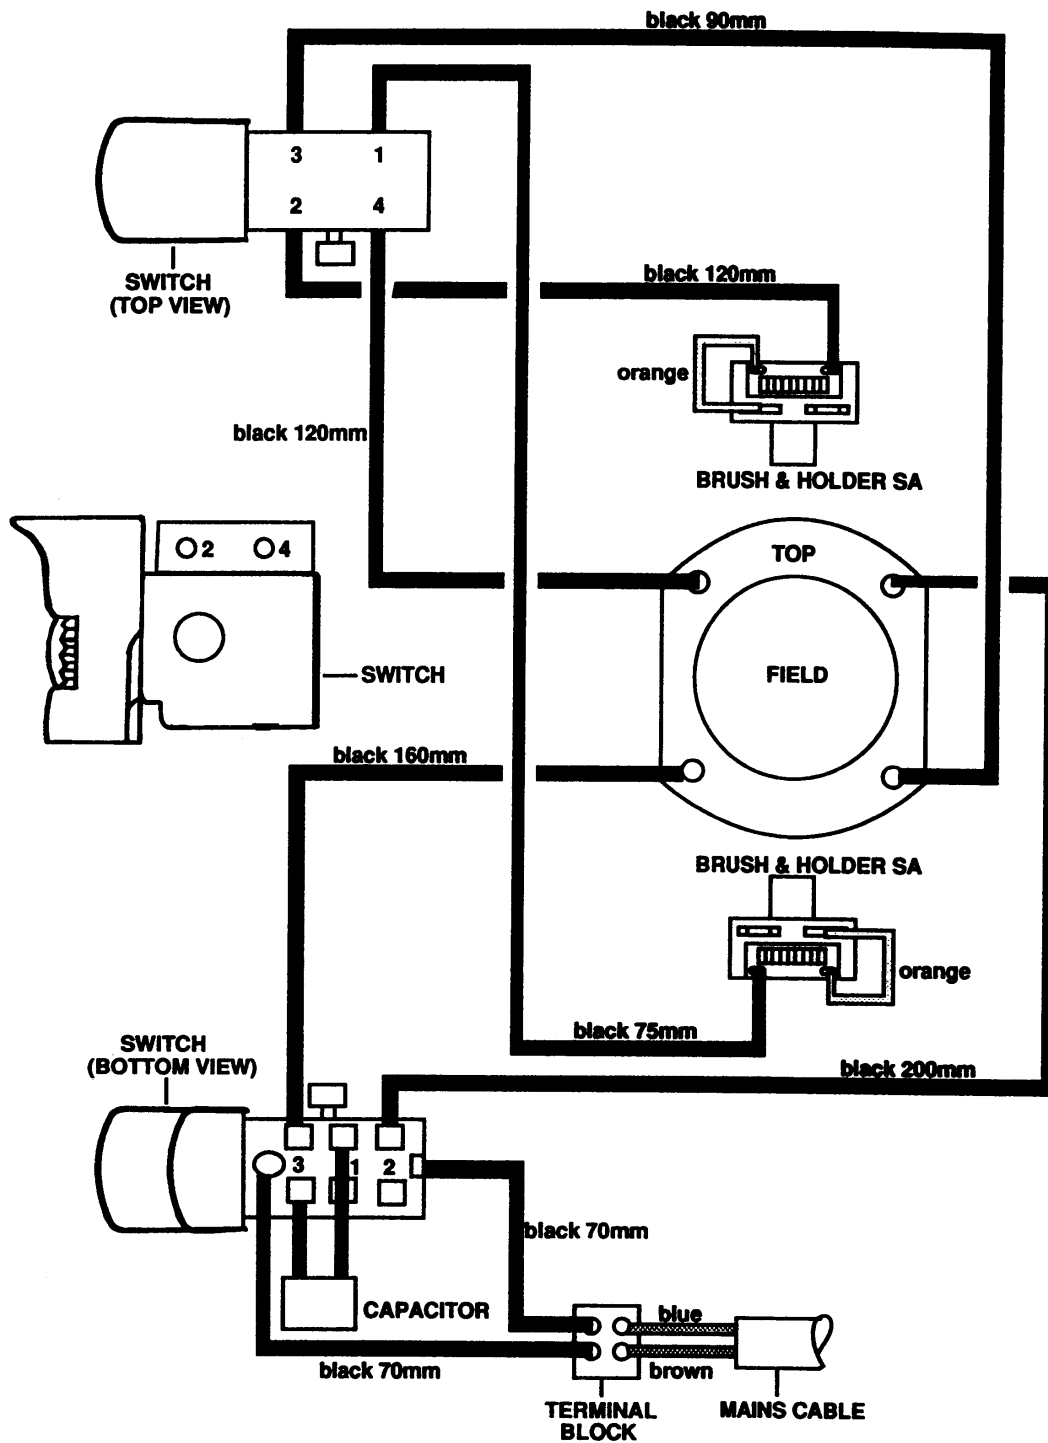

R10292

Schmierfettpezifikation ist Paragon EP1/2.

Menge pro Einheit = 5 g.

Teil 6, Kolbensatz, enth ä lt Teil 8, quadratische Schraube.

COLOUR KEY

ENGLISH	FRENCH	ITALIAN	GERMAN
BLACK	NOIR	NERO	SCHWARZ
WHITE	BLANC	BIANCO	WEISS
BROWN	BRUN	MARRONE	BRAUN
BLUE	BLEU	BLU	BLAU
RED	ROUGE	ROSSO	ROT
YELLOW	JAUNE	GIALLO	GELB
GREEN	VERT	VERDE	GRÜN
ORANGE	ORANGE	ARANCIO	ORANGE
GREY	GRIS	GRIGIO	GRAU