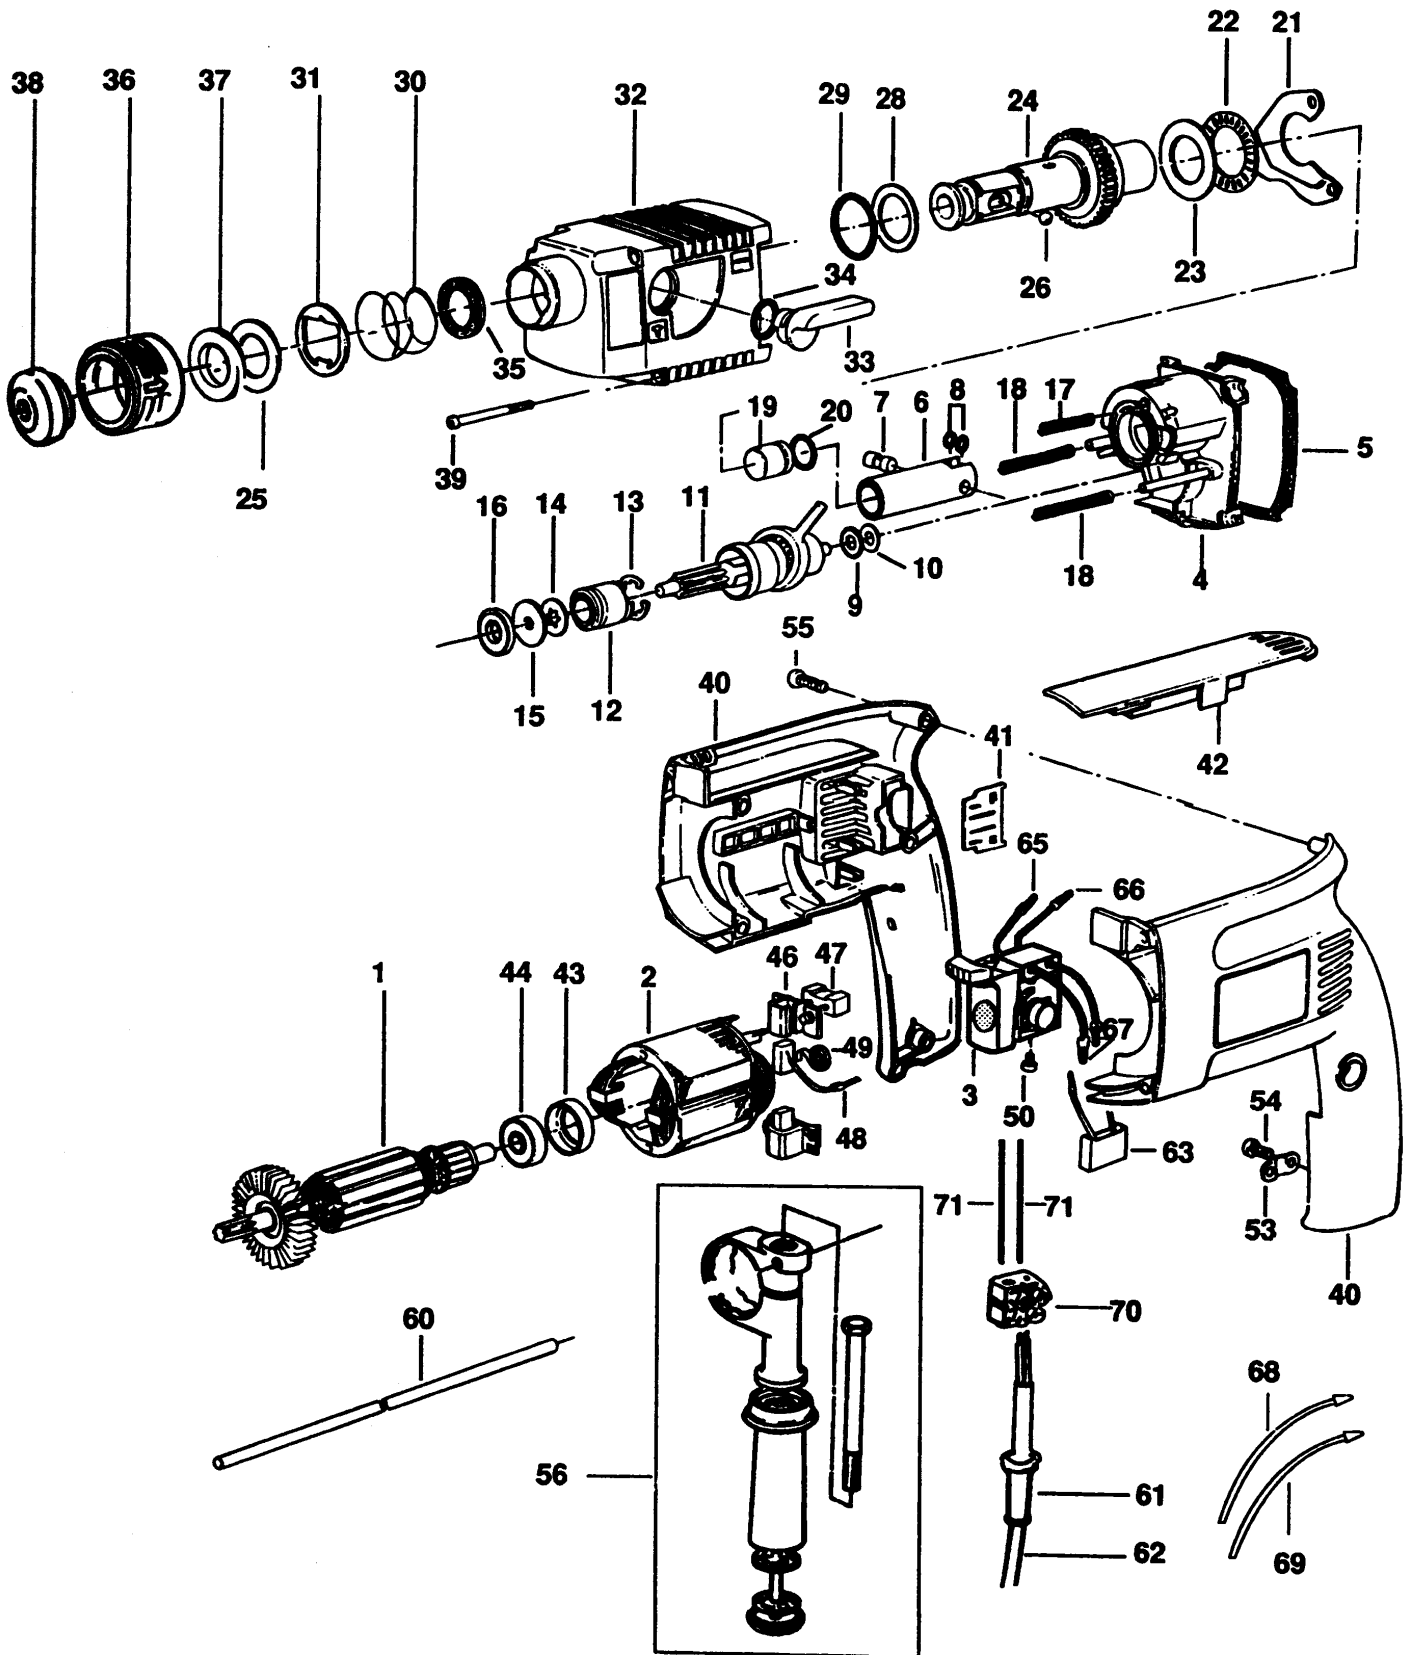

DREHHAMMER

BD651-----A

TYPE 1

DREHHAMMER

BD651-----A

TYPE 1

Pos. Nr	Ersatzteilnummer	Beschreibung	Preis	Variants
1	1	323497-00	ANKER	
2	1	000000-00	NICHT MEHR LIEFERBAR	
3	1	000000-00	NICHT MEHR LIEFERBAR	
4	1	000000-00	NICHT MEHR LIEFERBAR	
5	1	323572-00	DICHTUNG	
6	* 1	325734-49	KOLBENSATZ	
7	1	000000-00	NICHT MEHR LIEFERBAR	
8	1	324487-00	FEDER	FROM DATE CODE
51-92				
8	2	000000-00	NICHT MEHR LIEFERBAR	UPTO DATE CODE 50-92
9	1	324430-03	AXIALLAGER	
10	1	324431-03	LAGERSCHEIBE,AXIAL 7	
11	1	000000-00	NICHT MEHR LIEFERBAR	
12	1	000000-00	NICHT MEHR LIEFERBAR	
13	1	323487-00	RING	
14	1	325294-00	FEDERSCHEIBE	
15	1	324431-00	LAGERSCHEIBE,AXIAL 6	
16	1	324430-00	NADELLAGER	
17	1	323395-00	FEDER	
18	2	323395-02	FEDER	
19	1	000000-00	NICHT MEHR LIEFERBAR	
20	1	323711-24	O-RING	
21	1	323488-00	PLATTE	
22	1	324430-01	LAGER,AXIAL	
23	1	325896-00	UNTERLEGSCHIEBE	FROM DATE CODE
48-93				
23	1	000000-00	NICHT MEHR LIEFERBAR	UPTO DATE CODE 47-93
24	1	000000-00	NICHT MEHR LIEFERBAR	
25	1	323492-00	UNTERLEGSCHIEBE	
26	1	870953	KUGEL 7MM	
28	1	323753-01	UNTERLEGSCHIEBE	
29	1	323711-04	DICHTUNG	
30	1	871690	FEDER	
31	1	578387-00	UNTERLEGSCHIEBE	
32	1	000000-00	NICHT MEHR LIEFERBAR	
33	1	000000-00	NICHT MEHR LIEFERBAR	
34	1	000000-00	NICHT MEHR LIEFERBAR	
35	1	324432-00	DICHTUNG ZSB	
36	1	576756-00	KRAGEN	
37	1	323480-00	DISTANZSCHIEBE	
38	1	323489-00	KAPPE	
39	4	324044-02	SCHRAUBE	
40	1	000000-00	NICHT MEHR LIEFERBAR	
41	2	000000-00	NICHT MEHR LIEFERBAR	
42	1	000000-00	NICHT MEHR LIEFERBAR	
43	1	323481-00	KAPPE	
44	1	330003-35	KUGELLAGER	
46	2	323496-01	KOHLEHALTER	
47	2	491366-00	KOHLEKIT	
48	2	323660-01	KOHLE 230V	
49	2	872843	FEDER	
50	2	911026	SCHRAUBE	
53	1	821070	KABELKLEMME	
54	2	323924-08	SCHRAUBE	
55	5	323924-02	SCHRAUBE	
56	1	000000-00	NICHT MEHR LIEFERBAR	
60	1	580787-00	TIEFENSTOP	
61	1	916968	KABELTUELLE	
62	1	324438-57	KABELSATZ	CH