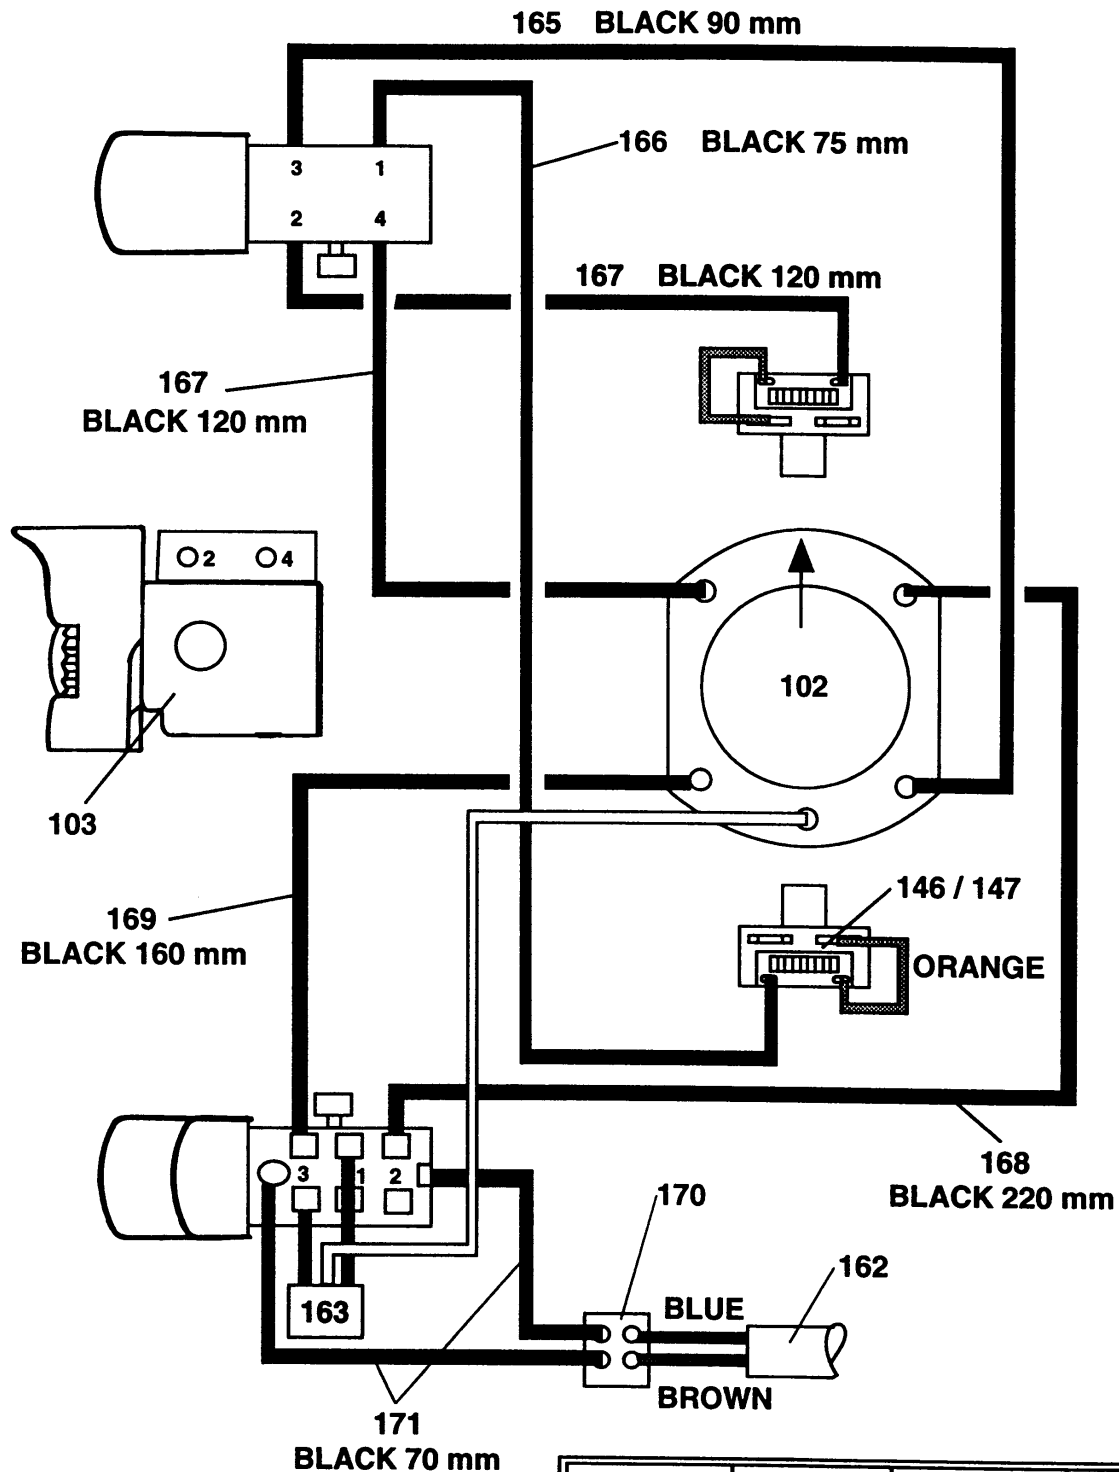

ENGLISH	FRENCH	ITALIAN	GERMAN
BLACK	NOIR	NERO	SCHWARZ
WHITE	BLANC	BIANCO	WEISS
BROWN	BRUN	MARRONE	BRAUN
BLUE	BLEU	BLU	BLAU
RED	ROUGE	ROSSO	ROT
YELLOW	JAUNE	GIALLO	GELB
GREEN	VERT	VERDE	GRUN
ORANGE	ORANGE	ARANCIO	ORANGE
GREY	GRIS	GRIGO	GRAU