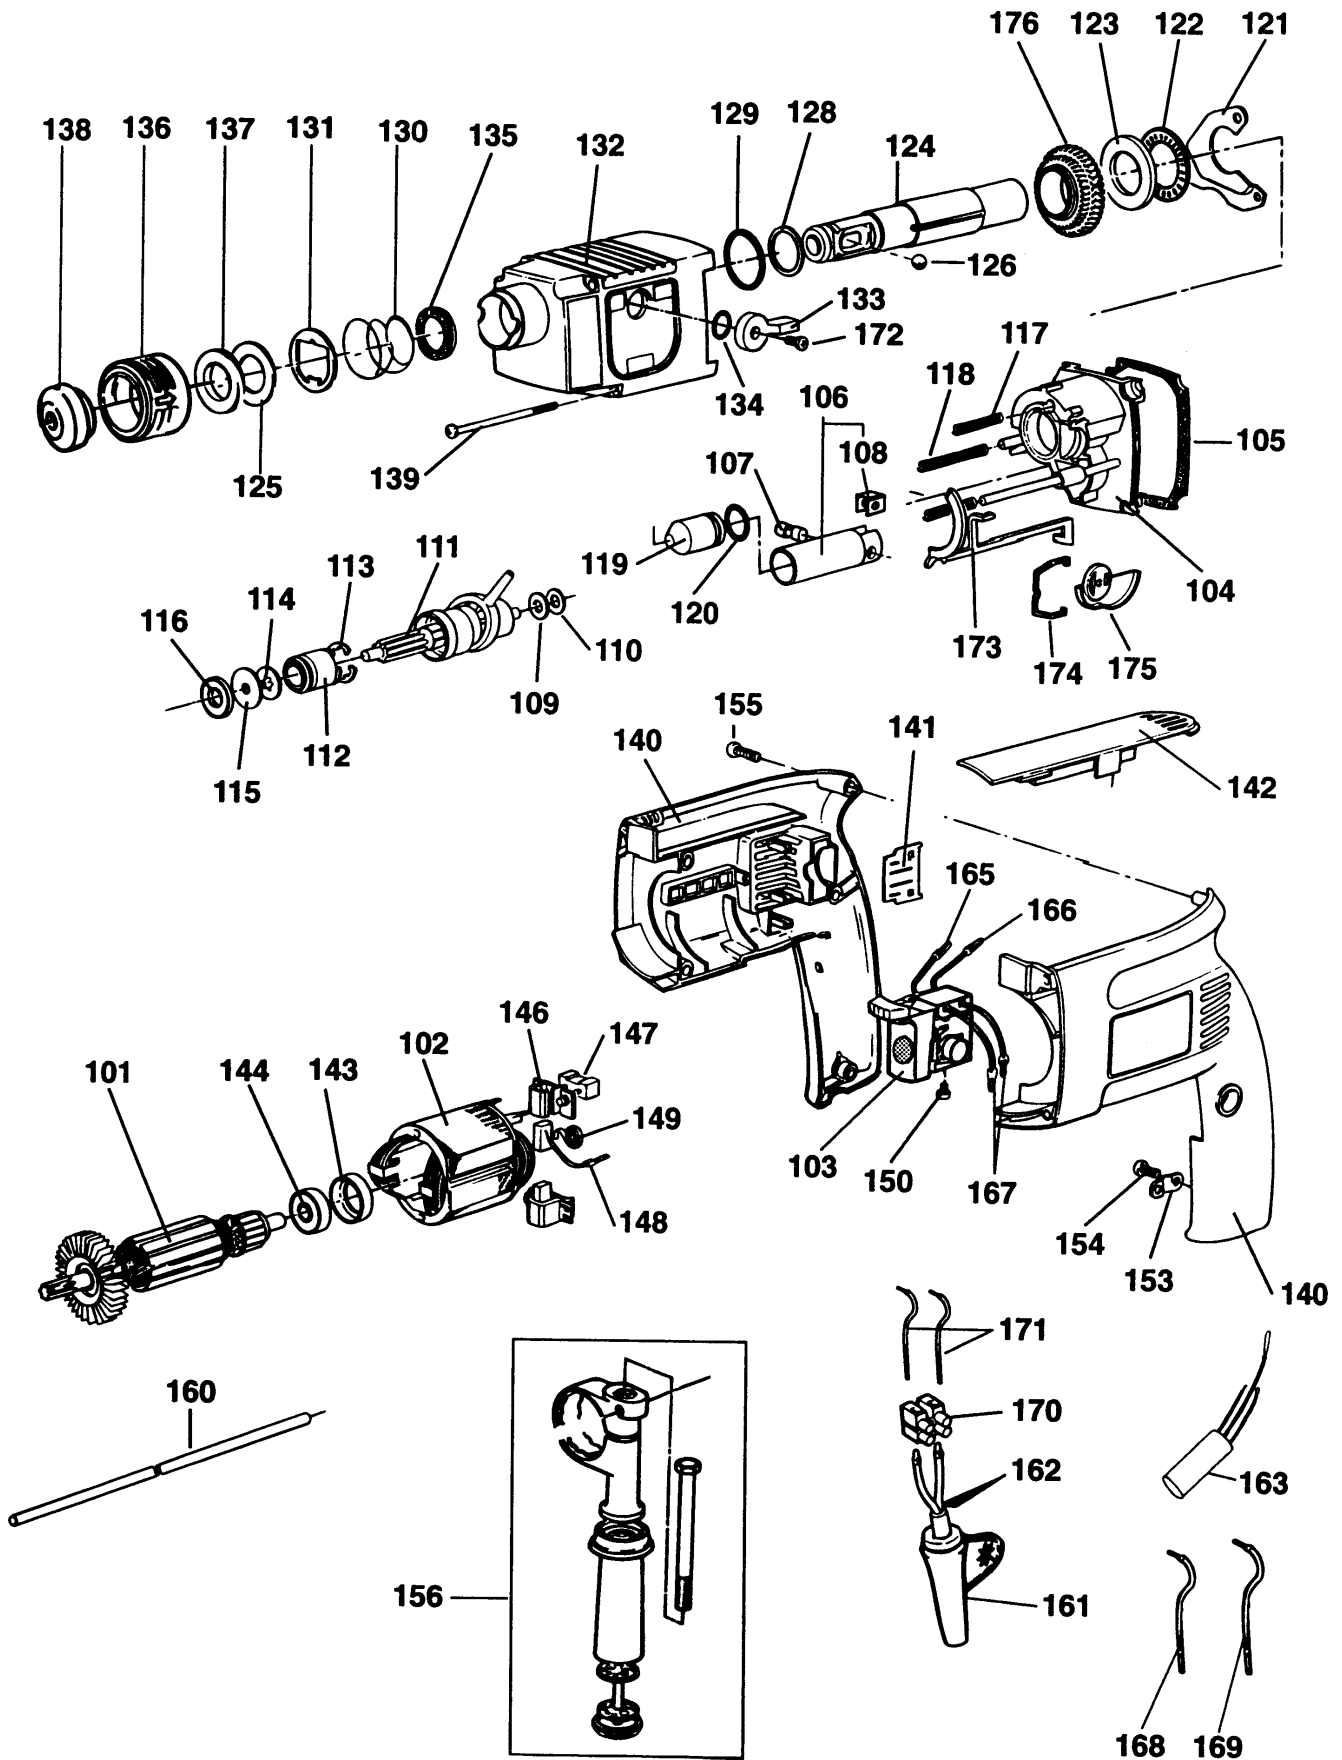

DREHBOHRHAMMER

KD654HRX--A

TYPE 1

DREHBOHRHAMMER

KD654HRX--A

TYPE 1

Pos. Nr	Ersatzteilnummer	Beschreibung	Preis	Variants
101	1	000000-00	NICHT MEHR LIEFERBAR	
102	1	000000-00	NICHT MEHR LIEFERBAR	
103	1	000000-00	NICHT MEHR LIEFERBAR	
104	1	000000-00	NICHT MEHR LIEFERBAR	
105	1	323572-00	DICHTUNG	
106	1	323926-00	KOLBEN	
107	1	000000-00	NICHT MEHR LIEFERBAR	
108	2	324487-00	FEDER	
109	1	324430-03	AXIALLAGER	
110	1	324431-03	LAGERSCHEIBE,AXIAL 7	
111	1	324155-00	GETRIEBE	
112	1	325232-01	HUELSE	
113	1	323487-00	RING	
114	1	325294-00	FEDERSCHEIBE	
115	1	324431-00	LAGERSCHEIBE,AXIAL 6	
116	1	324430-00	NADELLAGER	
117	2	323395-00	FEDER	
118	1	323395-02	FEDER	
119	1	325175-00	KOLBEN	
120	1	323711-25	O-RING	
121	1	323488-01	PLATTE	
122	1	324430-01	LAGER,AXIAL	
123	1	323999-00	UNTERLEGSCHEIBE	
124	1	000000-00	NICHT MEHR LIEFERBAR	
125	1	323492-00	UNTERLEGSCHEIBE	
126	1	870953	KUGEL 7MM	
128	1	323753-01	UNTERLEGSCHEIBE	
129	1	323711-04	DICHTUNG	
130	1	871690	FEDER	
131	1	578387-00	UNTERLEGSCHEIBE	
132	1	000000-00	NICHT MEHR LIEFERBAR	
133	1	323841-00	HEBEL	
134	1	323711-07	O-RING	
135	1	324432-00	DICHTUNG ZSB	
136	1	576756-00	KRAGEN	
137	1	323480-00	DISTANZSCHEIBE	
138	1	323489-00	KAPPE	
139	4	324044-02	SCHRAUBE	
140	1	000000-00	NICHT MEHR LIEFERBAR	
141	2	000000-00	NICHT MEHR LIEFERBAR	
142	1	000000-00	NICHT MEHR LIEFERBAR	
143	1	323481-00	KAPPE	
144	1	330003-35	KUGELLAGER	
146	2	323496-01	KOHLEHALTER	
147	2	491366-00	KOHLEKIT	
148	2	323660-01	KOHLE 230V	
149	2	872843	FEDER	
150	3	911026	SCHRAUBE	
153	1	821070	KABELKLEMME	
154	2	323924-08	SCHRAUBE	
155	5	323924-02	SCHRAUBE	
156	1	000000-00	NICHT MEHR LIEFERBAR	
160	1	580787-00	TIEFENSTOP	
161	1	320785-00	KABELTUELLE	
162	1	325090-07	KABELSATZ	GB
162	1	000000-00	NICHT MEHR LIEFERBAR	CH
162	1	000000-00	NICHT MEHR LIEFERBAR	SE
162	1	000000-00	NICHT MEHR LIEFERBAR	SG