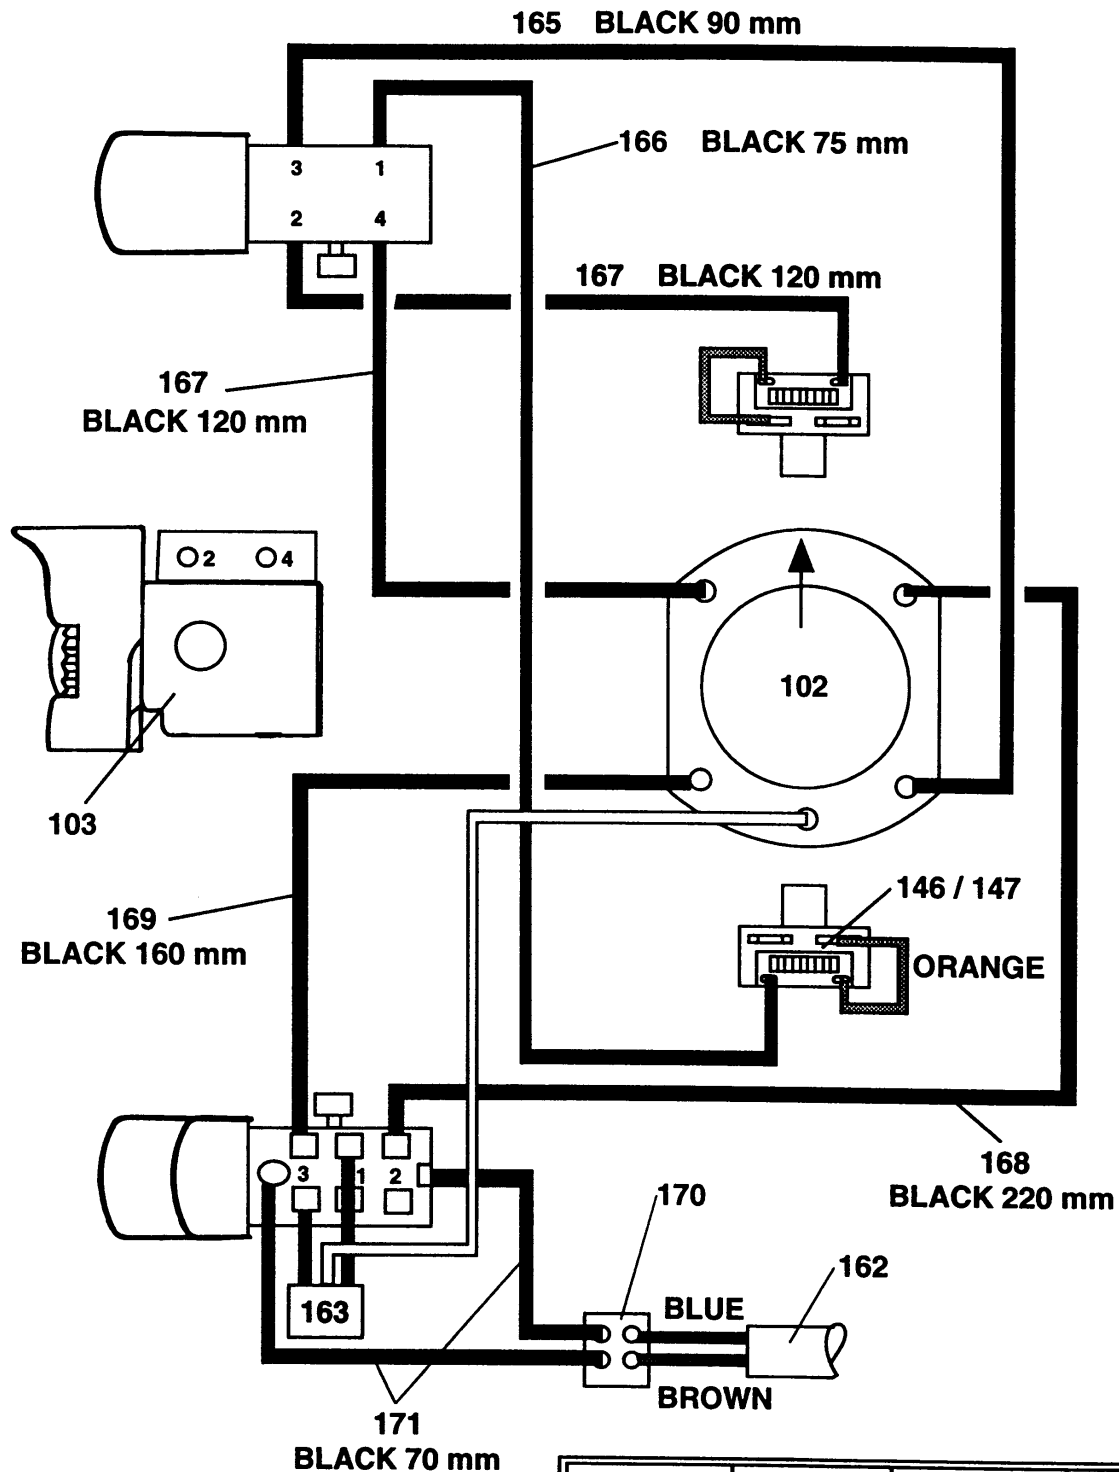

ENGLISH	FRENCH	ITALIAN	GERMAN
BLACK	NOIR	NERO	SCHWARZ
WHITE	BLANC	BIANCO	WEISS
BROWN	BRUN	MARRONE	BRAUN
BLUE	BLEU	BLU	BLAU
RED	ROUGE	ROSSO	ROT
YELLOW	JAUNE	GIALLO	GELB
GREEN	VERT	VERDE	GRÜN
ORANGE	ORANGE	ARANCIO	ORANGE
GREY	GRIS	GRIGIO	GRAU