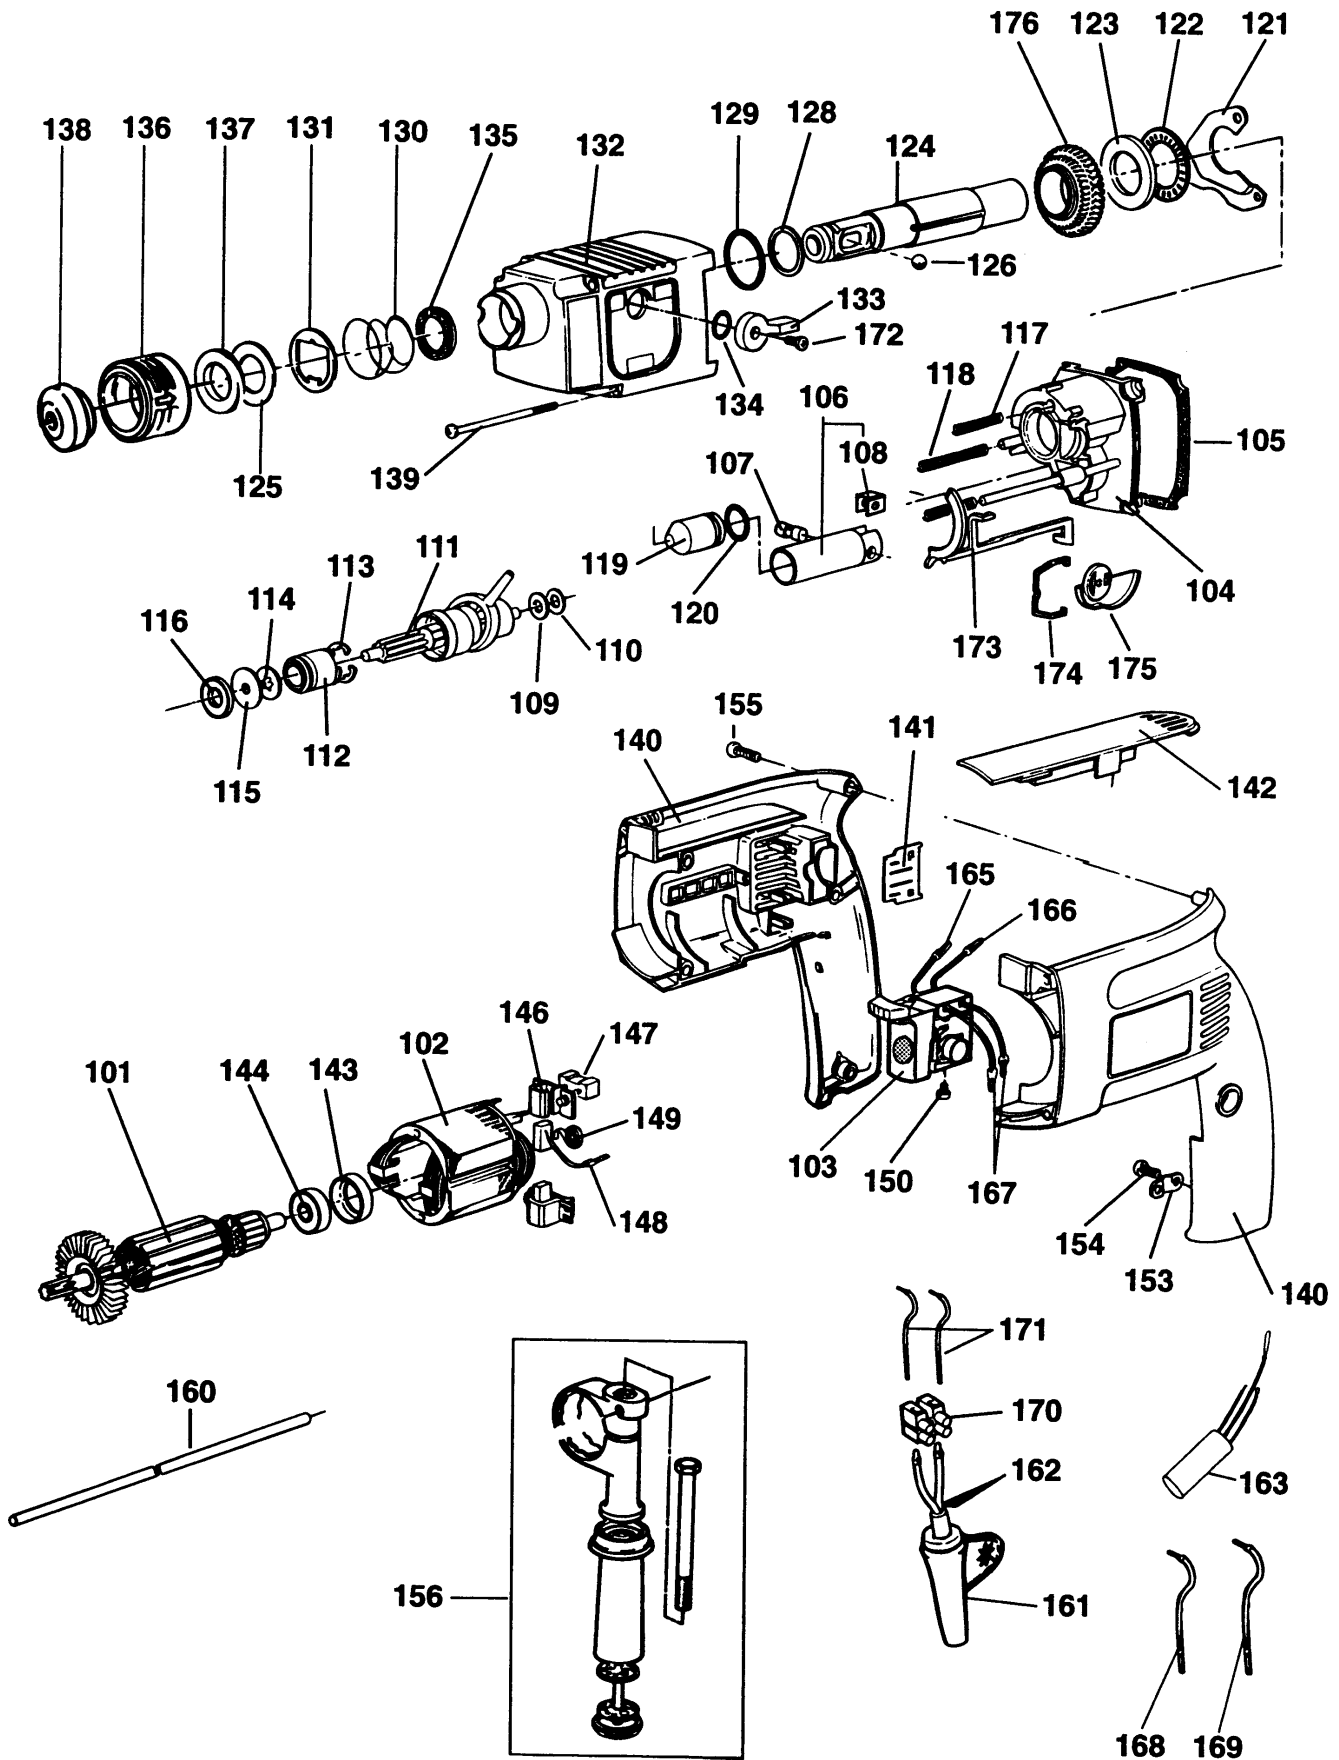

DREHBOHRHAMMER

KD654-----A

TYPE 1

DREHBOHRHAMMER

KD654-----A

TYPE 1

Pos. Nr	Ersatzteilnummer	Beschreibung	Preis	Variants
101	1	000000-00	NICHT MEHR LIEFERBAR	
102	1	000000-00	NICHT MEHR LIEFERBAR	
103	1	000000-00	NICHT MEHR LIEFERBAR	
104	1	000000-00	NICHT MEHR LIEFERBAR	
105	1	323572-00	DICHTUNG	
106	1	323926-00	KOLBEN	
107	1	000000-00	NICHT MEHR LIEFERBAR	
108	2	324487-00	FEDER	
109	1	324430-03	AXIALLAGER	
110	1	324431-03	LAGERSCHEIBE,AXIAL 7	
111	1	324155-00	GETRIEBE	
112	1	325232-01	HUELSE	
113	1	323487-00	RING	
114	1	325294-00	FEDERSCHEIBE	
115	1	324431-00	LAGERSCHEIBE,AXIAL 6	
116	1	324430-00	NADELLAGER	
117	2	323395-00	FEDER	
118	1	323395-02	FEDER	
119	1	325175-00	KOLBEN	
120	1	323711-25	O-RING	
121	1	323488-01	PLATTE	
122	1	324430-01	LAGER,AXIAL	
123	1	323999-00	UNTERLEGSCHEIBE	
124	1	000000-00	NICHT MEHR LIEFERBAR	
125	1	323492-00	UNTERLEGSCHEIBE	
126	1	870953	KUGEL 7MM	
128	1	323753-01	UNTERLEGSCHEIBE	
129	1	323711-04	DICHTUNG	
130	1	871690	FEDER	
131	1	578387-00	UNTERLEGSCHEIBE	
132	1	000000-00	NICHT MEHR LIEFERBAR	
133	1	323841-00	HEBEL	
134	1	323711-07	O-RING	
135	1	324432-00	DICHTUNG ZSB	
136	1	576756-00	KRAGEN	
137	1	323480-00	DISTANZSCHEIBE	
138	1	323489-00	KAPPE	
139	4	324044-02	SCHRAUBE	
140	1	000000-00	NICHT MEHR LIEFERBAR	
141	2	000000-00	NICHT MEHR LIEFERBAR	
142	1	000000-00	NICHT MEHR LIEFERBAR	
143	1	323481-00	KAPPE	
144	1	330003-35	KUGELLAGER	
146	2	323496-01	KOHLEHALTER	
147	2	491366-00	KOHLEKIT	
148	2	323660-01	KOHLE 230V	
149	2	872843	FEDER	
150	3	911026	SCHRAUBE	
153	1	821070	KABELKLEMME	
154	2	323924-08	SCHRAUBE	
155	5	323924-02	SCHRAUBE	
156	1	000000-00	NICHT MEHR LIEFERBAR	
160	1	580787-00	TIEFENSTOP	
161	1	320785-00	KABELTUELLE	
162	1	000000-00	NICHT MEHR LIEFERBAR	IL
162	1	000000-00	NICHT MEHR LIEFERBAR	AR
162	1	000000-00	NICHT MEHR LIEFERBAR	BR
162	1	000000-00	NICHT MEHR LIEFERBAR	CL