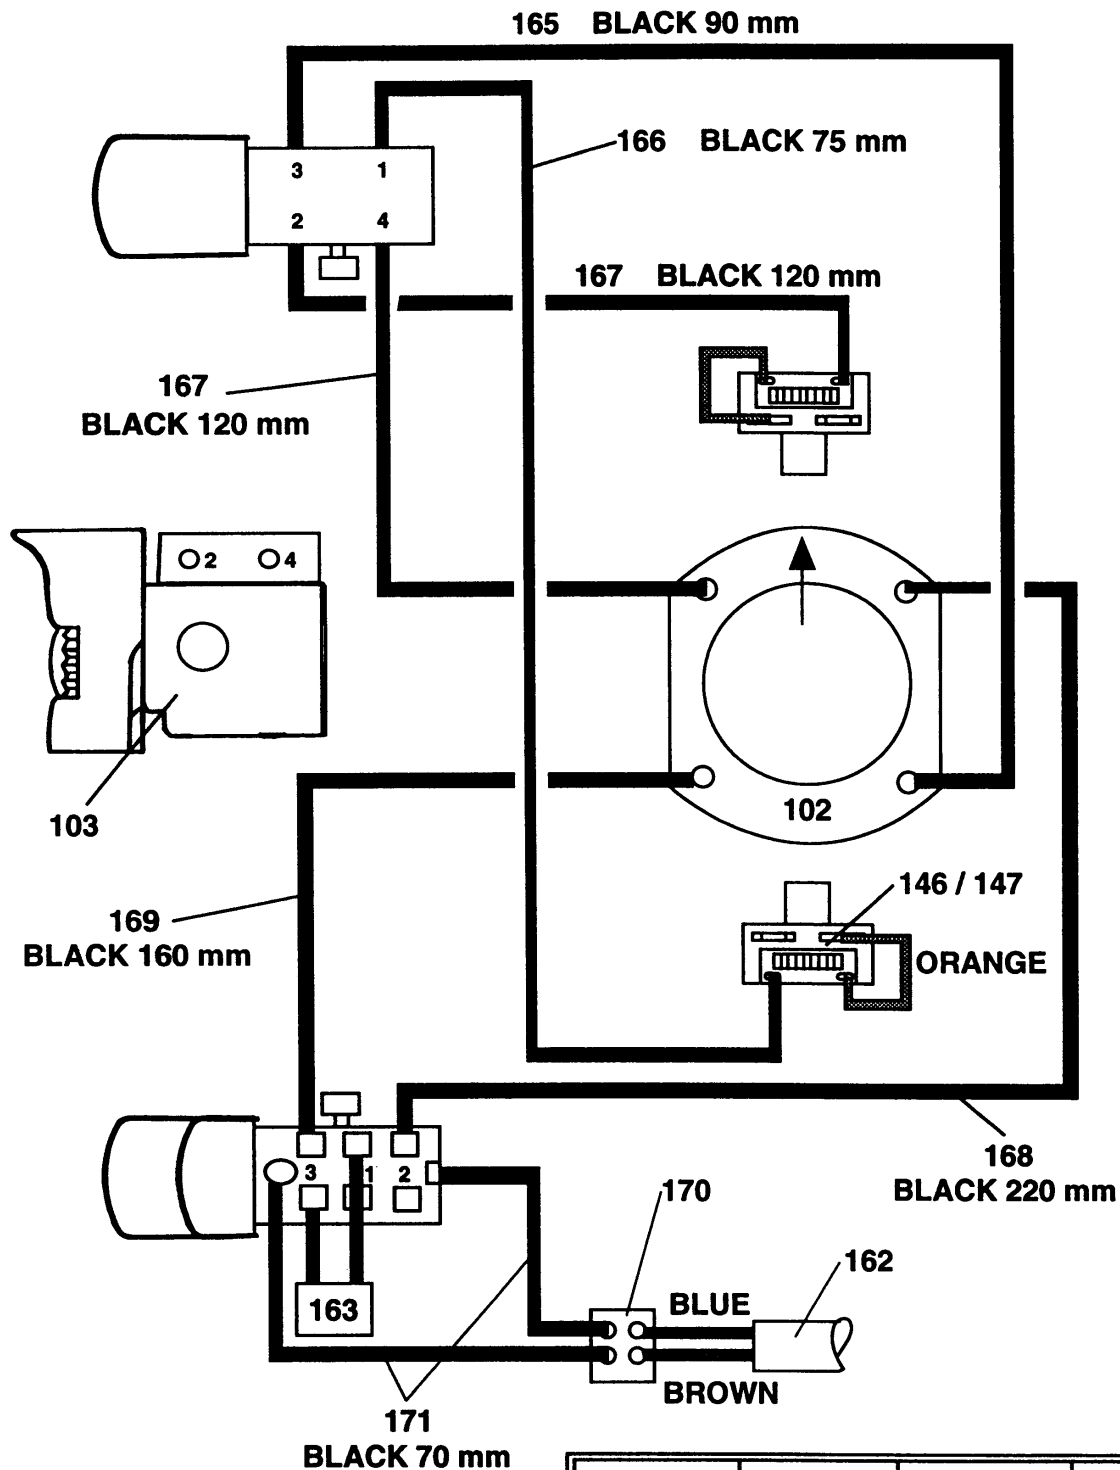

ENGLISH	FRENCH	ITALIAN	GERMAN
BLACK	NOIR	NERO	SCHWARZ
WHITE	BLANC	BIANCO	WEISS
BROWN	BRUN	MARRONE	BRAUN
BLUE	BLEU	BLU	BLAU
RED	ROUGE	ROSSO	ROT
YELLOW	JAUNE	GIALLO	GELB
GREEN	VERT	VERDE	GRUN
ORANGE	ORANGE	ARANCIO	ORANGE
GREY	GRIS	GRIGO	GRAU