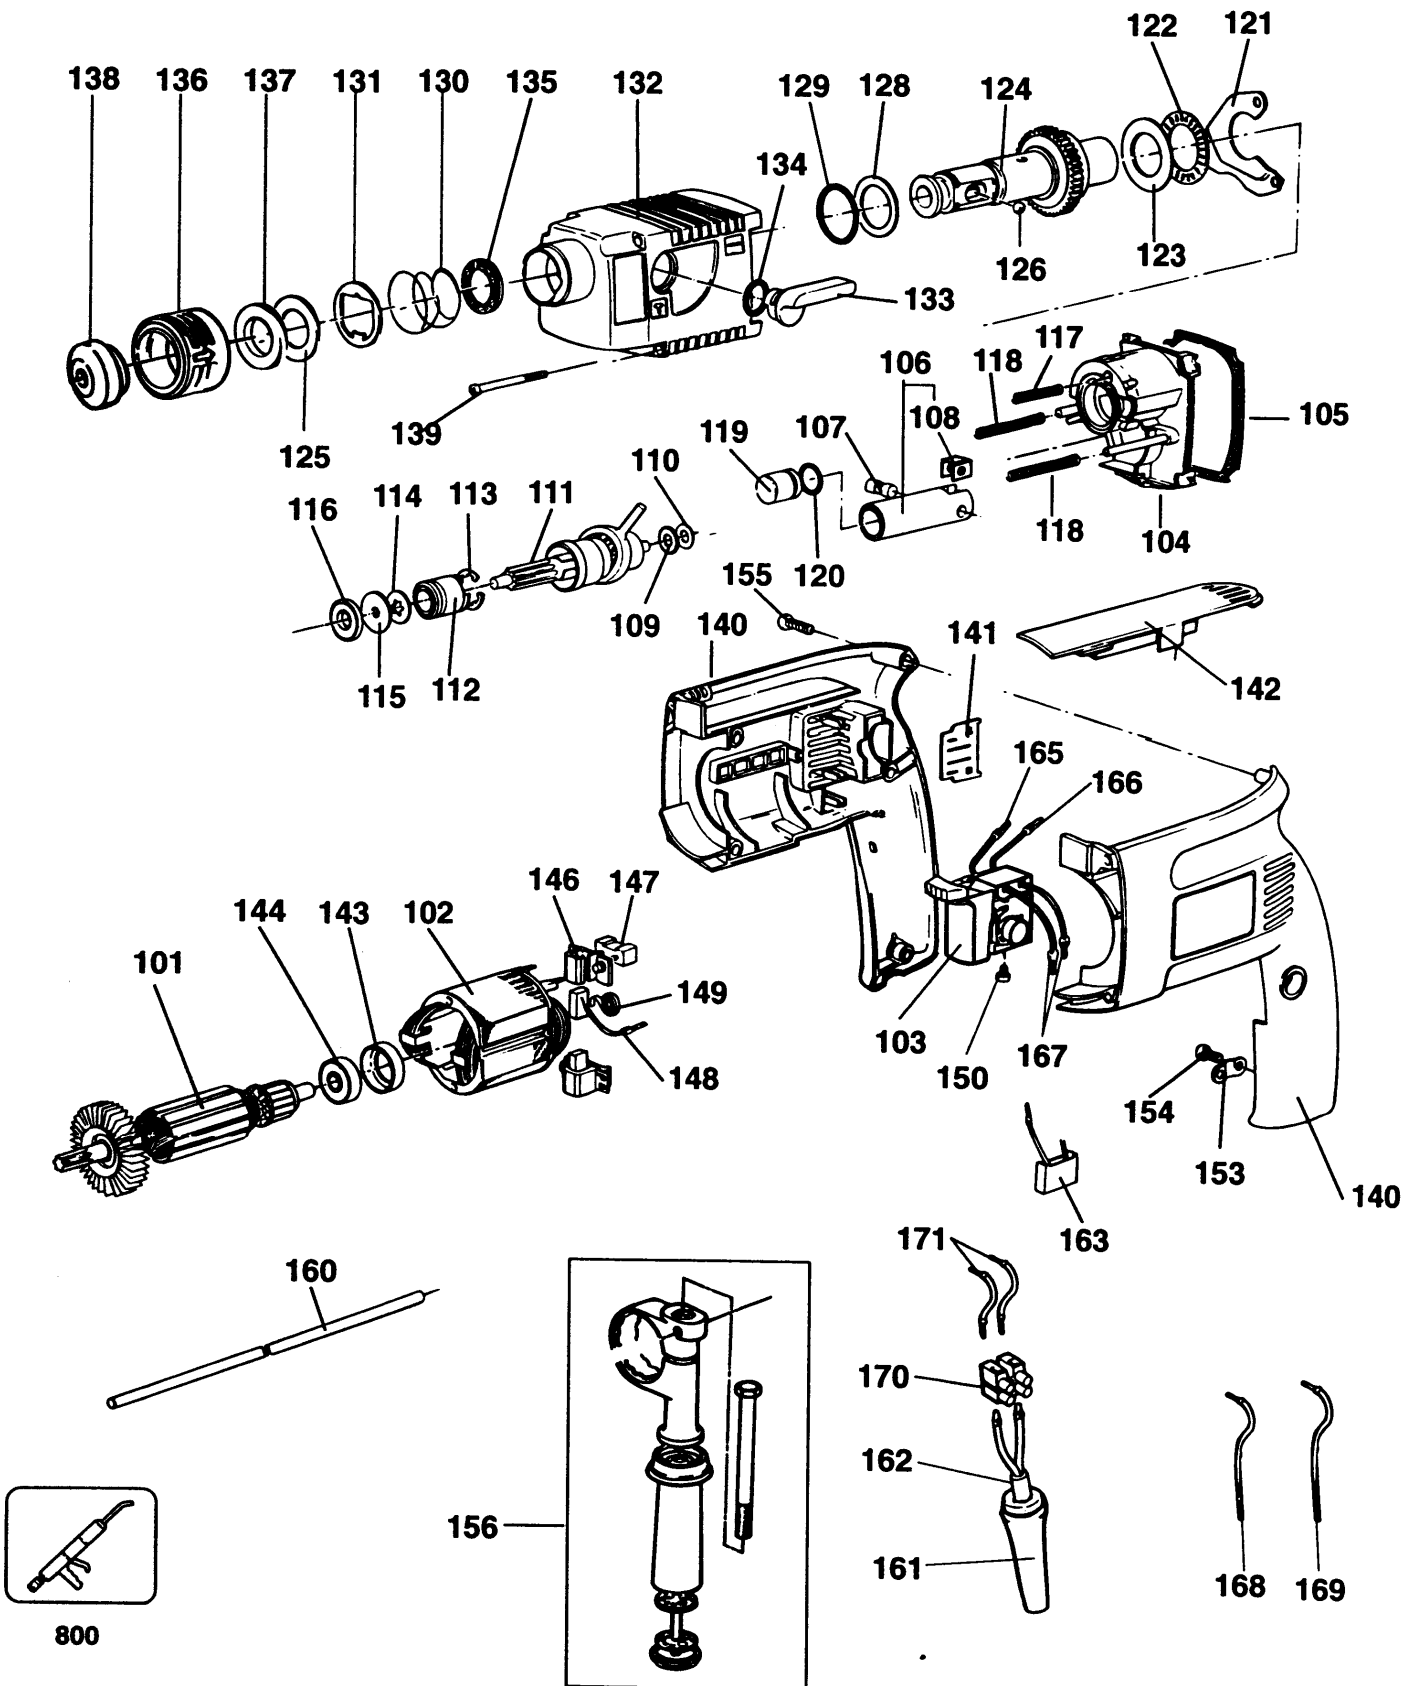

DREHBOHRHAMMER

KD651-----A

TYPE 1

DREHBOHRHAMMER

KD651-----A

TYPE 1

Pos. Nr	Ersatzteilnummer	Beschreibung	Preis	Variants
101	1	323497-00	ANKER	
102	1	000000-00	NICHT MEHR LIEFERBAR	
103	1	000000-00	NICHT MEHR LIEFERBAR	
104	1	000000-00	NICHT MEHR LIEFERBAR	
105	1	323572-00	DICHTUNG	
106	1	325734-49	KOLBENSATZ	
107	1	000000-00	NICHT MEHR LIEFERBAR	
108	1	324487-00	FEDER	
109	1	324430-03	AXIALLAGER	
110	1	324431-03	LAGERSCHEIBE,AXIAL 7	
111	1	000000-00	NICHT MEHR LIEFERBAR	
112	1	000000-00	NICHT MEHR LIEFERBAR	
113	1	323487-00	RING	
114	1	325294-00	FEDERSCHEIBE	
115	1	324431-00	LAGERSCHEIBE,AXIAL 6	
116	1	324430-00	NADELLAGER	
117	1	323395-00	FEDER	
118	2	323395-02	FEDER	
119	1	000000-00	NICHT MEHR LIEFERBAR	
120	1	323711-24	O-RING	
121	1	323488-00	PLATTE	
122	1	324430-01	LAGER,AXIAL	
123	1	325896-00	UNTERLEGSCHEIBE	
124	1	000000-00	NICHT MEHR LIEFERBAR	
125	1	323492-00	UNTERLEGSCHEIBE	
126	1	870953	KUGEL 7MM	
128	1	323753-01	UNTERLEGSCHEIBE	
129	1	323711-04	DICHTUNG	
130	1	871690	FEDER	
131	1	578387-00	UNTERLEGSCHEIBE	
132	1	000000-00	NICHT MEHR LIEFERBAR	
133	1	000000-00	NICHT MEHR LIEFERBAR	
134	1	000000-00	NICHT MEHR LIEFERBAR	
135	1	324432-00	DICHTUNG ZSB	
136	1	576756-00	KRAGEN	
137	1	323480-00	DISTANZSCHEIBE	
138	1	323489-00	KAPPE	
139	4	324044-02	SCHRAUBE	
140	1	000000-00	NICHT MEHR LIEFERBAR	
141	2	000000-00	NICHT MEHR LIEFERBAR	
142	1	000000-00	NICHT MEHR LIEFERBAR	
143	1	323481-00	KAPPE	
144	1	330003-35	KUGELLAGER	
146	2	323496-01	KOHLEHALTER	
147	2	491366-00	KOHLEKIT	
148	2	323660-01	KOHLE 230V	
149	2	872843	FEDER	
150	2	911026	SCHRAUBE	
153	1	821070	KABELKLEMME	
154	2	323924-08	SCHRAUBE	
155	5	323924-02	SCHRAUBE	
156	1	000000-00	NICHT MEHR LIEFERBAR	
160	1	580787-00	TIEFENSTOP	
161	1	916968	KABELTUELLE	
162	1	330080-09	KABELSATZ	CH
162	1	369522	KABELSATZ	GB
162	1	369523	KABELSATZ (EURO)	SE
162	1	369523	KABELSATZ (EURO)	SG