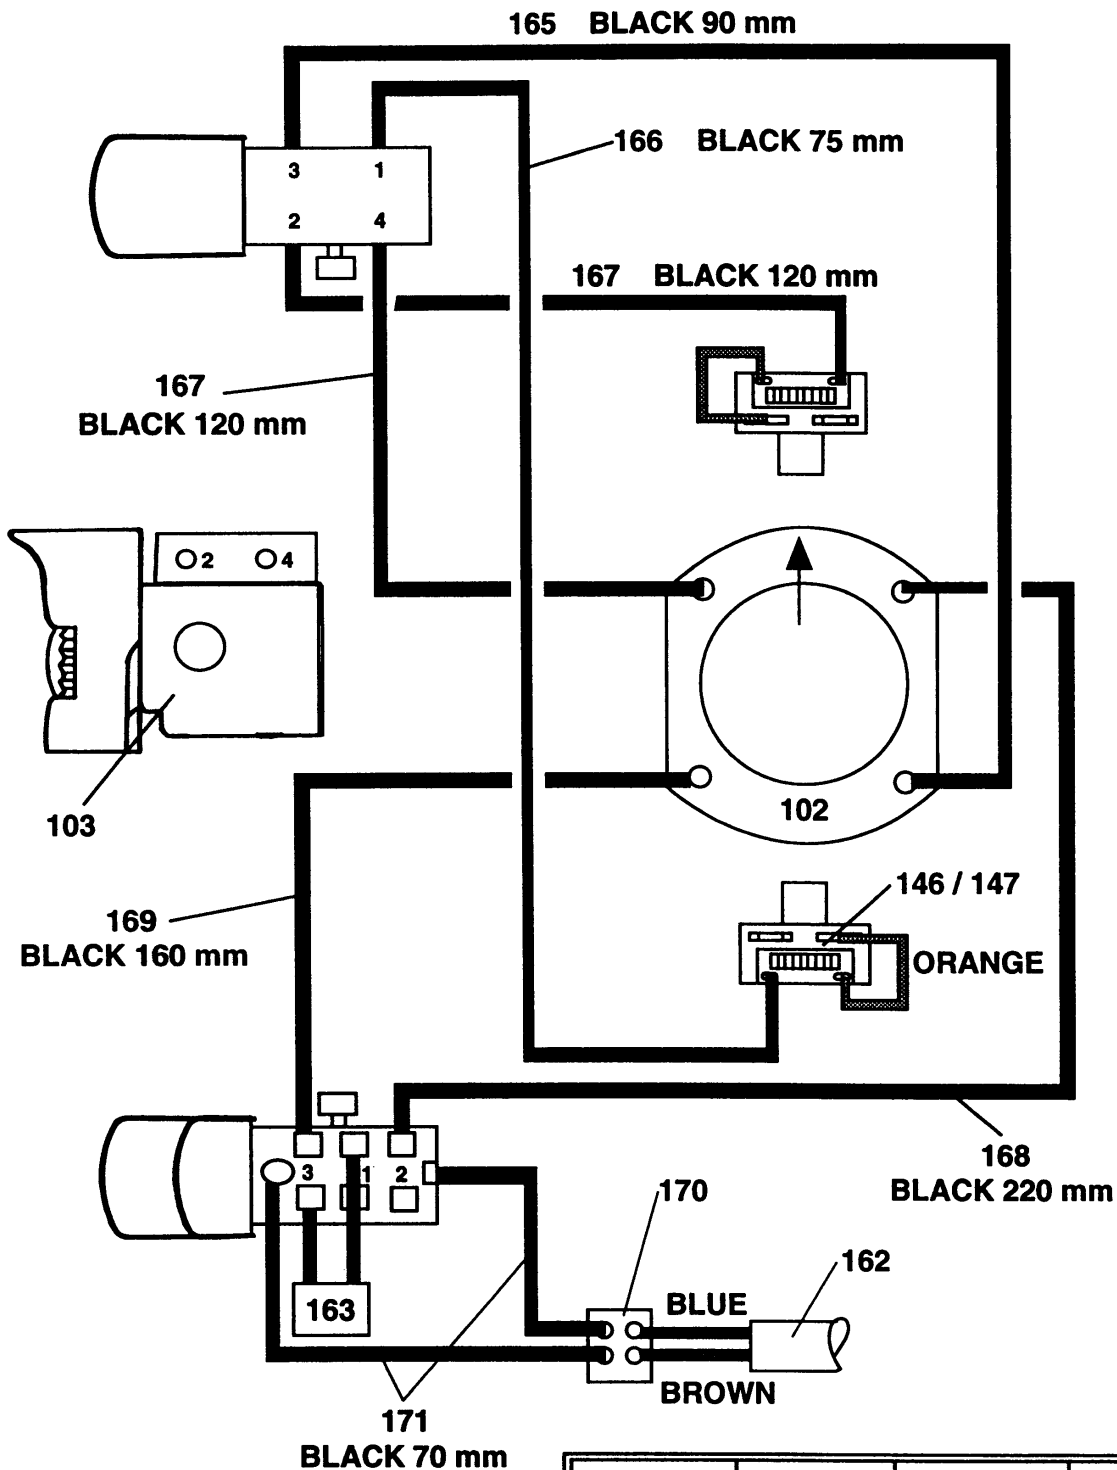

DREHBOHRHAMMER

KD651-----A

TYPE 1

ENGLISH	FRENCH	ITALIAN	GERMAN
BLACK	NOIR	NERO	SCHWARZ
WHITE	BLANC	BIANCO	WEISS
BROWN	BRUN	MARRONE	BRAUN
BLUE	BLEU	BLU	BLAU
RED	ROUGE	ROSSO	ROT
YELLOW	JAUNE	GIALLO	GELB
GREEN	VERT	VERDE	GRUN
ORANGE	ORANGE	ARANCIO	ORANGE
GREY	GRIS	GRIGO	GRAU