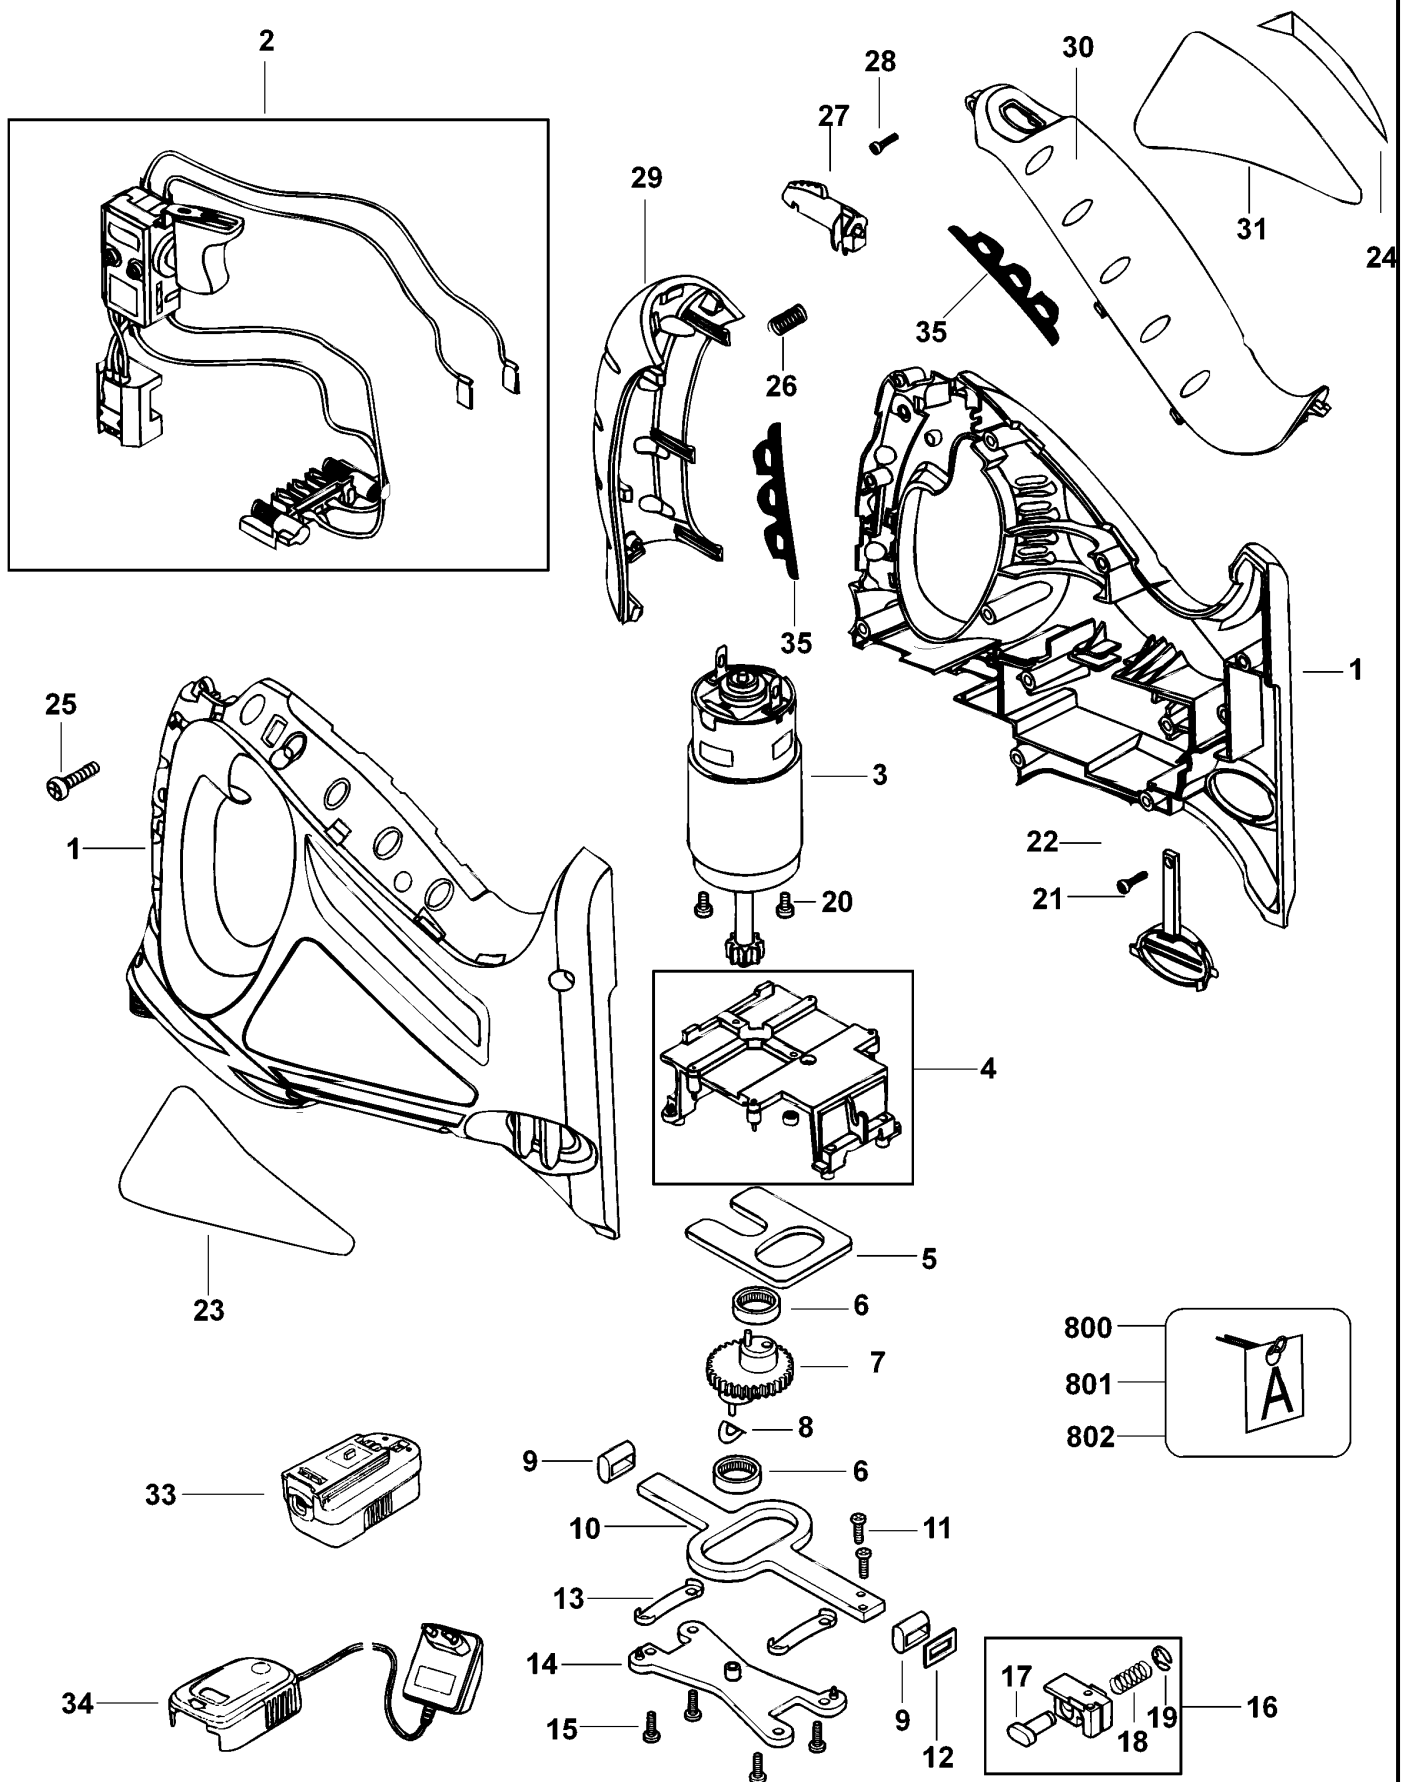

DREHBLATTSTICHSAGE

SX7000----A

TYPE 1

DREHBLATTSTICHSAGE

SX7000----A

TYPE 1

Pos. Nr	Ersatzteilnummer	Beschreibung	Preis	Variants
1	1	5105103-00	GEHAEUSEPAAR	
2	1	5100189-01	SCHALTER ZSB	
3	1	5107021-00	MOTOR + ZW.GETR.	
4	1	5107022-00	GETR.GEH.	
5	1	5107023-00	AUSGLEICHGEWICHT	
6	2	5107024-00	KUGELLAGER	
7	1	5107025-00	GETRIEBE ZSB	
8	1	5107026-00	FIBERSCHEIBE	
9	2	5107027-00	KUGELLAGER	
10	1	5107028-00	STOESSEL	
11	1	5107029-00	SCHRAUBE	
12	1	5107030-00	DICHTUNG	
13	2	5107031-00	KLAMMER	
14	1	5107032-00	GETR.GEH. ABD. ZSB	
15	4	5107033-00	SCHRAUBE	
16	1	5107034-00	MESSERKLEMME	
17	1	5107035-00	KLAMMER	
18	1	5107036-00	FEDER	
19	1	5107037-00	SPRENGRING	
20	2	5107038-00	SCHRAUBE	
21	1	5105111-00	ANTRIEB	
22	1	5101503-00	SCHRAUBE	
23	1	5105120-00	TYPENSCHILD	JP
24	1	5105124-02	WARNSCHILD	
25	8	5103541-00	SCHRAUBE	
26	1	5105114-00	FEDER	
27	1	5105109-00	ANTRIEB	
28	1	419471-00	SCHRAUBE	
29	1	5105106-00	PLATTE	
30	1	5105105-00	GRIFFBEDECKUNG	
31	1	5105121-08	AUFKLEBER	JP
33	2	499936-68	ACCU-PACK	
34	1	5104635-00	LADEGER. + HALTER	
35	1	5105113-00	PLATTE	
800	2	612999-01	MESSER	
801	2	577274-00	MESSER	
802	1	514316-00	BEUTEL	