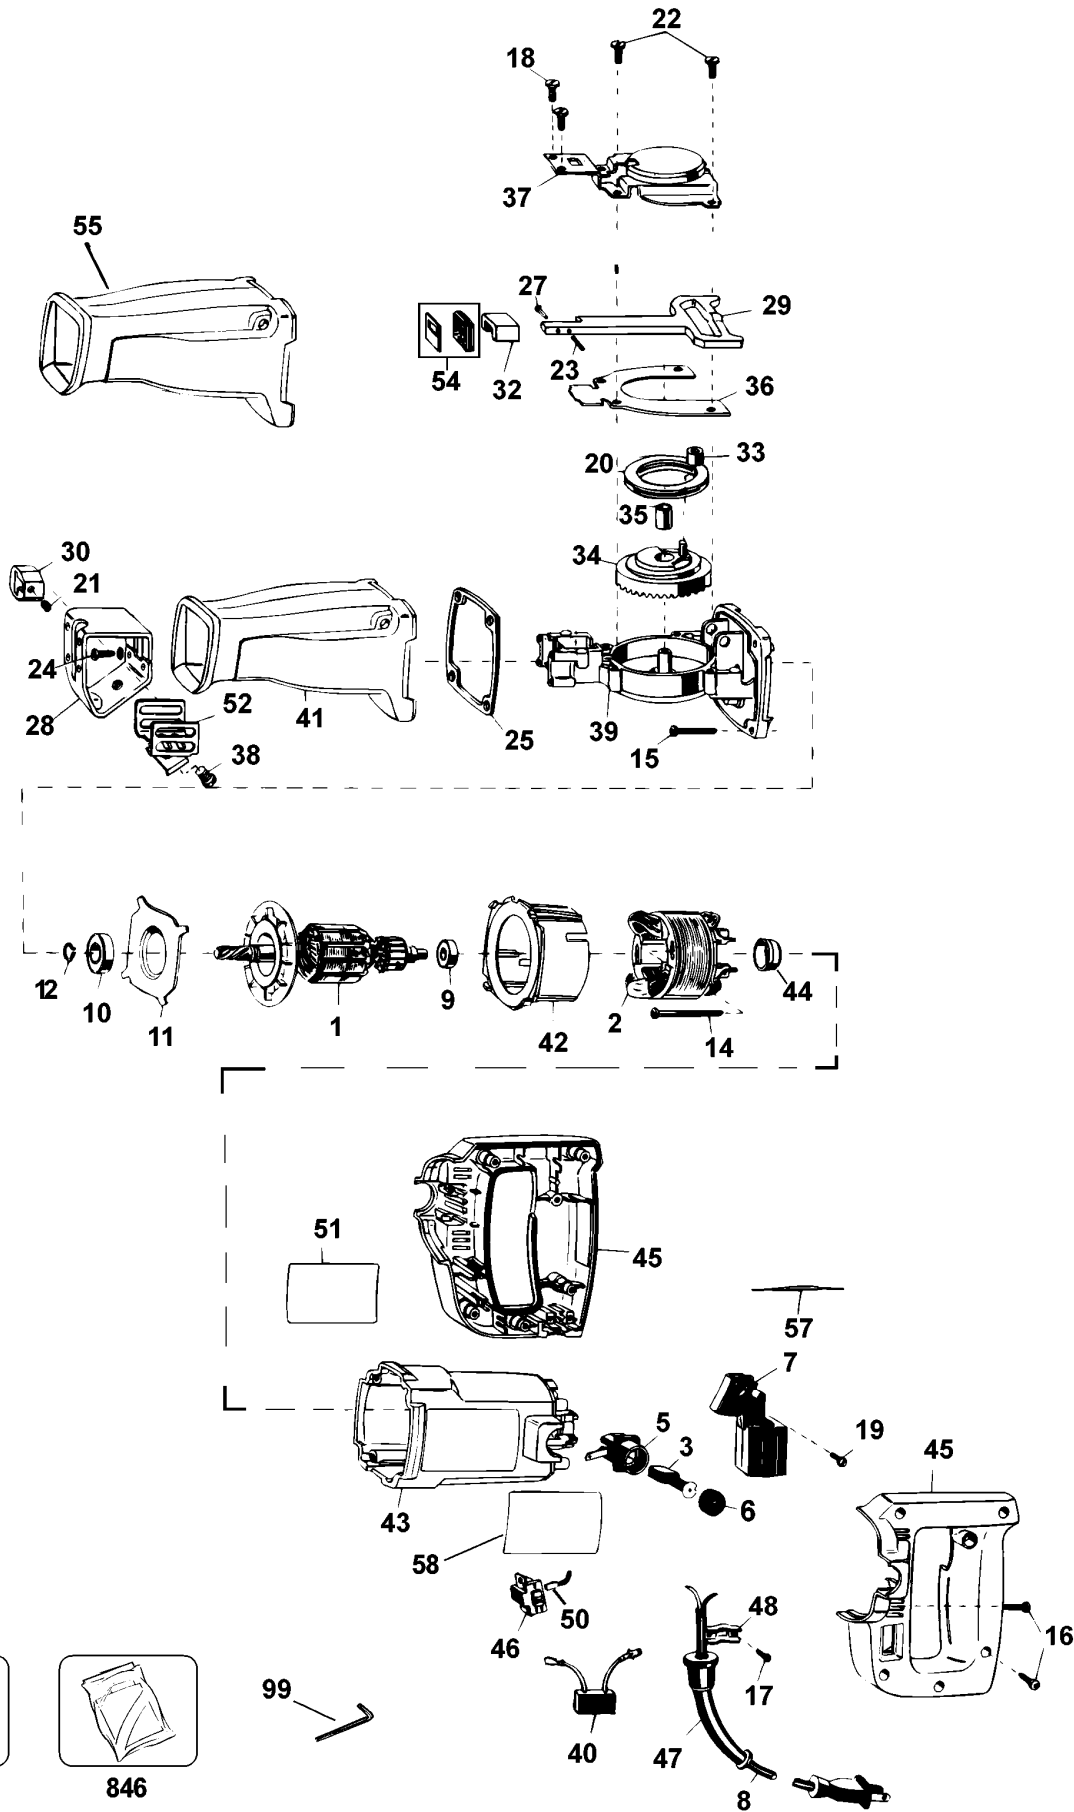

DREHBLATTSTICHSAGE

P3103L----A

TYPE 100

DREHBLATTSTICHSAGE

P3103L----A

TYPE 100

Pos. Nr	Ersatzteilnummer	Beschreibung	Preis	Variants	
1	1	448716-00	ANKER 115V		LX
3	2	450374-02	KOHLE 115V		LX
5	2	448083-01	KOHLEKASTEN ZSB		
6	2	448084-01	KOHLEKAPPE		
7	1	000000-00	NICHT MEHR LIEFERBAR		
8	1	000000-00	NICHT MEHR LIEFERBAR		LX
9	1	330003-04	KUGELLAGER		
10	1	330003-09	KUGELLAGER		
11	1	448079-00	PLATTE		
12	1	696060-00	HALTER		
13	2	146453-00	DROSSEL		
14	2	330019-18	SCHRAUBE		
15	4	330013-15	SCHRAUBE		
16	9	86964-00	SCHRAUBE		
17	2	330013-03	SCHRAUBE		
18	2	158472-00	SCHRAUBE		
19	1	330013-02	SCHRAUBE		
20	1	144424-01	RING		
21	1	99164-06	SCHRAUBE (VORL.)		
22	1	144457-02	SCHRAUBE		
23	1	144434-00	HOHLSTIFT		
24	4	142940-00	SCHRAUBE		
25	1	146576-00	DICHTUNG		
27	1	158466-00	STIFT		
28	*1	399725-00	SCHUH		DATE FROM 5295
28	1	399725-00	SCHUH		DATE UP TO 5295
29	1	679869-00	SCHAFT		
30	1	679868-00	MESSERKLEMME		
32	1	450865-00	KUGELLAGER		
33	1	385238-00	NADELLAGER		
34	1	448503-15	GETRIEBE		
35	1	135531-00	KUGELLAGER		
36	1	143462-02	PLATTE		
37	1	448489-03	PLATTE		
38	1	99279-08	SCHRAUBE		
39	1	449824-07	GETR.GEH.		
41	1	448528-06	ABDECKUNG		
42	1	447786-00	LUEFTERABDECKUNG		
43	1	447799-07	GEHAEUSE		
44	1	445217-02	HUELSE		
45	1	000000-00	NICHT MEHR LIEFERBAR		
46	1	000000-00	NICHT MEHR LIEFERBAR		
47	1	330005-01	KABELTUELLE		
48	1	142519-00	KABELKLEMME		
52	1	157325-00	SCHUTZ		
54	1	386698-00	DICHTUNG ZSB		
55	1	146583-00	BOOT		
56	2	135110-00	ANSCHLUSSKLEMME		
57	2	146459-00	ANSCHLUSSKLEMME		
58	1	450107-00	SCHILD		
99	1	99056-08	SCHLUESSEL		
800	1	429698-00	FETT		
846	1	449817-00	HALTER