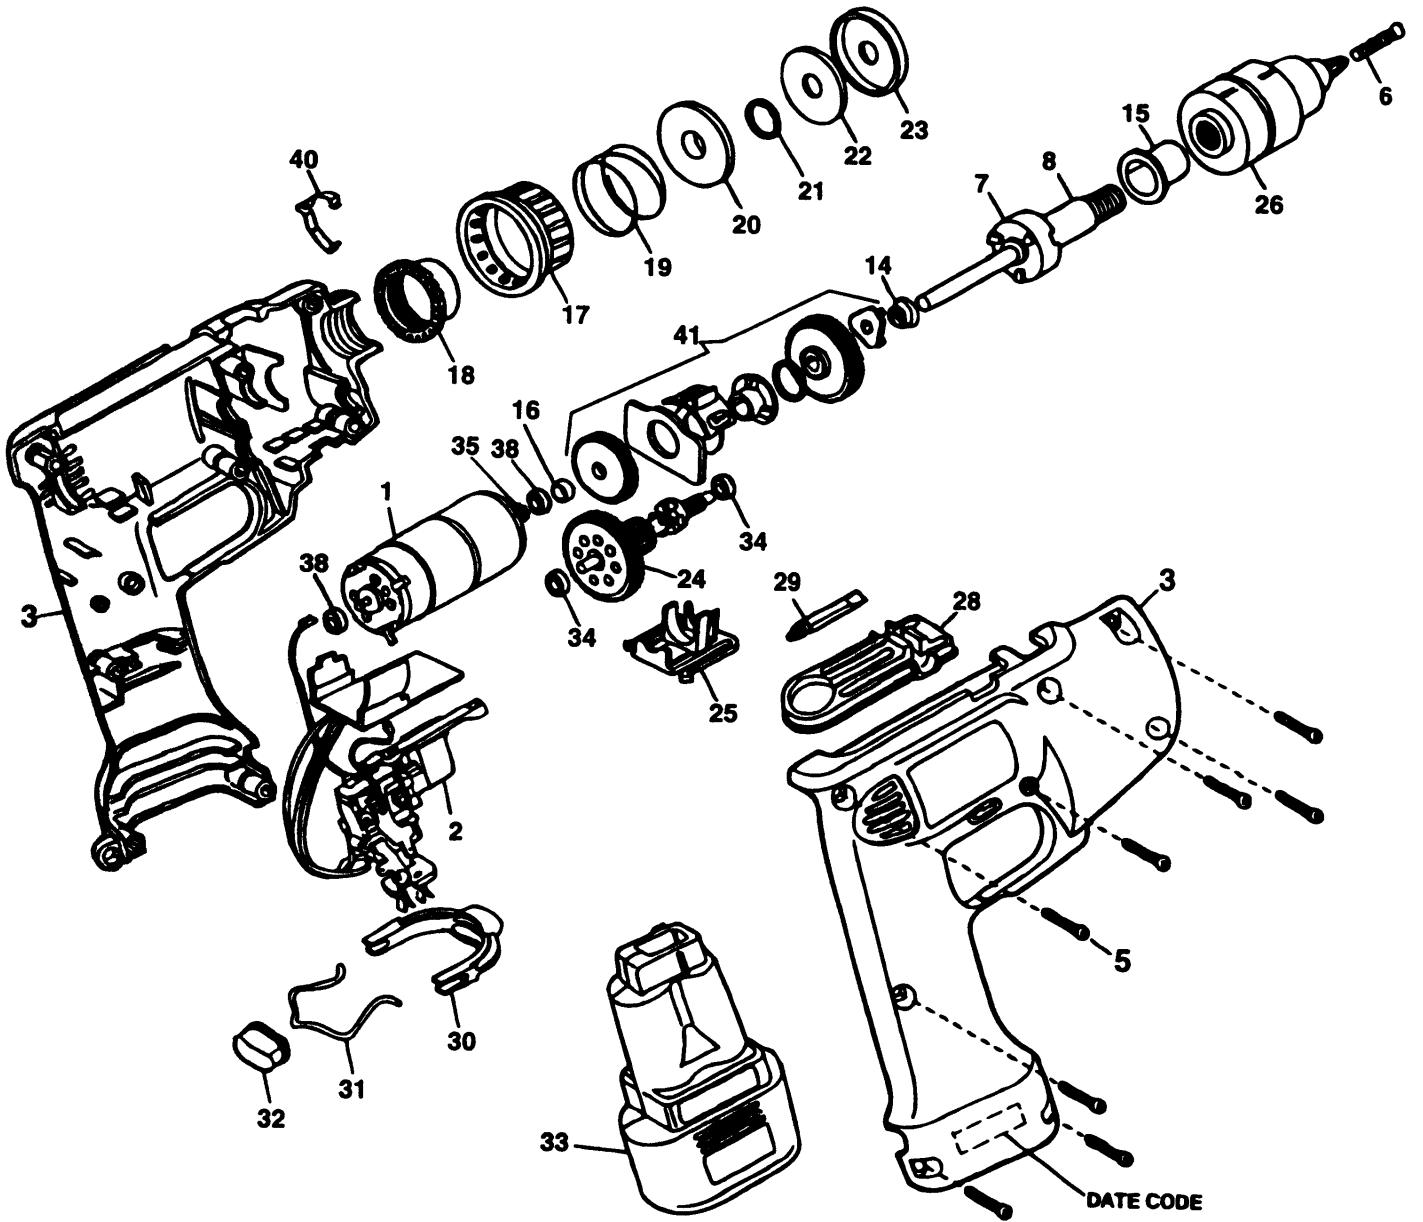

BOHRSCHRAUBER

1924-----B

TYPE 2

BOHRSCHRAUBER

1924-----B

TYPE 2

| Pos. Nr | Ersatzteilnummer | Beschreibung | Preis | Variants |
|---------|------------------|--------------|----------------------|----------|
| 1 | 1 | 000000-00 | NICHT MEHR LIEFERBAR | |
| 2 | 1 | 380371-00 | SCHALTER ZSB | |
| 3 | 1 | 000000-00 | NICHT MEHR LIEFERBAR | |
| 5 | 8 | 330013-04 | SCHRAUBE | |
| 6 | 1 | 497118-01 | SCHRAUBE | |
| 7 | 1 | 000000-00 | NICHT MEHR LIEFERBAR | |
| 8 | 1 | 000000-00 | NICHT MEHR LIEFERBAR | |
| 15 | 1 | 000000-00 | NICHT MEHR LIEFERBAR | |
| 16 | 1 | 000000-00 | NICHT MEHR LIEFERBAR | |
| 17 | 1 | 000000-00 | NICHT MEHR LIEFERBAR | |
| 18 | 1 | 000000-00 | NICHT MEHR LIEFERBAR | |
| 19 | 1 | 000000-00 | NICHT MEHR LIEFERBAR | |
| 20 | 1 | 000000-00 | NICHT MEHR LIEFERBAR | |
| 21 | 1 | 93481-00 | KUGELLAGER | |
| 22 | 1 | 000000-00 | NICHT MEHR LIEFERBAR | |
| 23 | 1 | 000000-00 | NICHT MEHR LIEFERBAR | |
| 24 | 1 | 000000-00 | NICHT MEHR LIEFERBAR | |
| 25 | 1 | 000000-00 | NICHT MEHR LIEFERBAR | |
| 26 | 1 | 150258-00 | SPANNBOHRFUTTER | |
| 29 | 1 | 297757-02 | PHILLIPSBOHRER | |
| 30 | 1 | 000000-00 | NICHT MEHR LIEFERBAR | |
| 31 | 1 | 000000-00 | NICHT MEHR LIEFERBAR | |
| 32 | 1 | 000000-00 | NICHT MEHR LIEFERBAR | |
| 34 | 2 | 330003-40 | KUGELLAGER | |
| 35 | 1 | 000000-00 | NICHT MEHR LIEFERBAR | |
| 38 | 2 | 000000-00 | NICHT MEHR LIEFERBAR | |
| 40 | 1 | 000000-00 | NICHT MEHR LIEFERBAR | |
| 41 | 1 | 000000-00 | NICHT MEHR LIEFERBAR | |