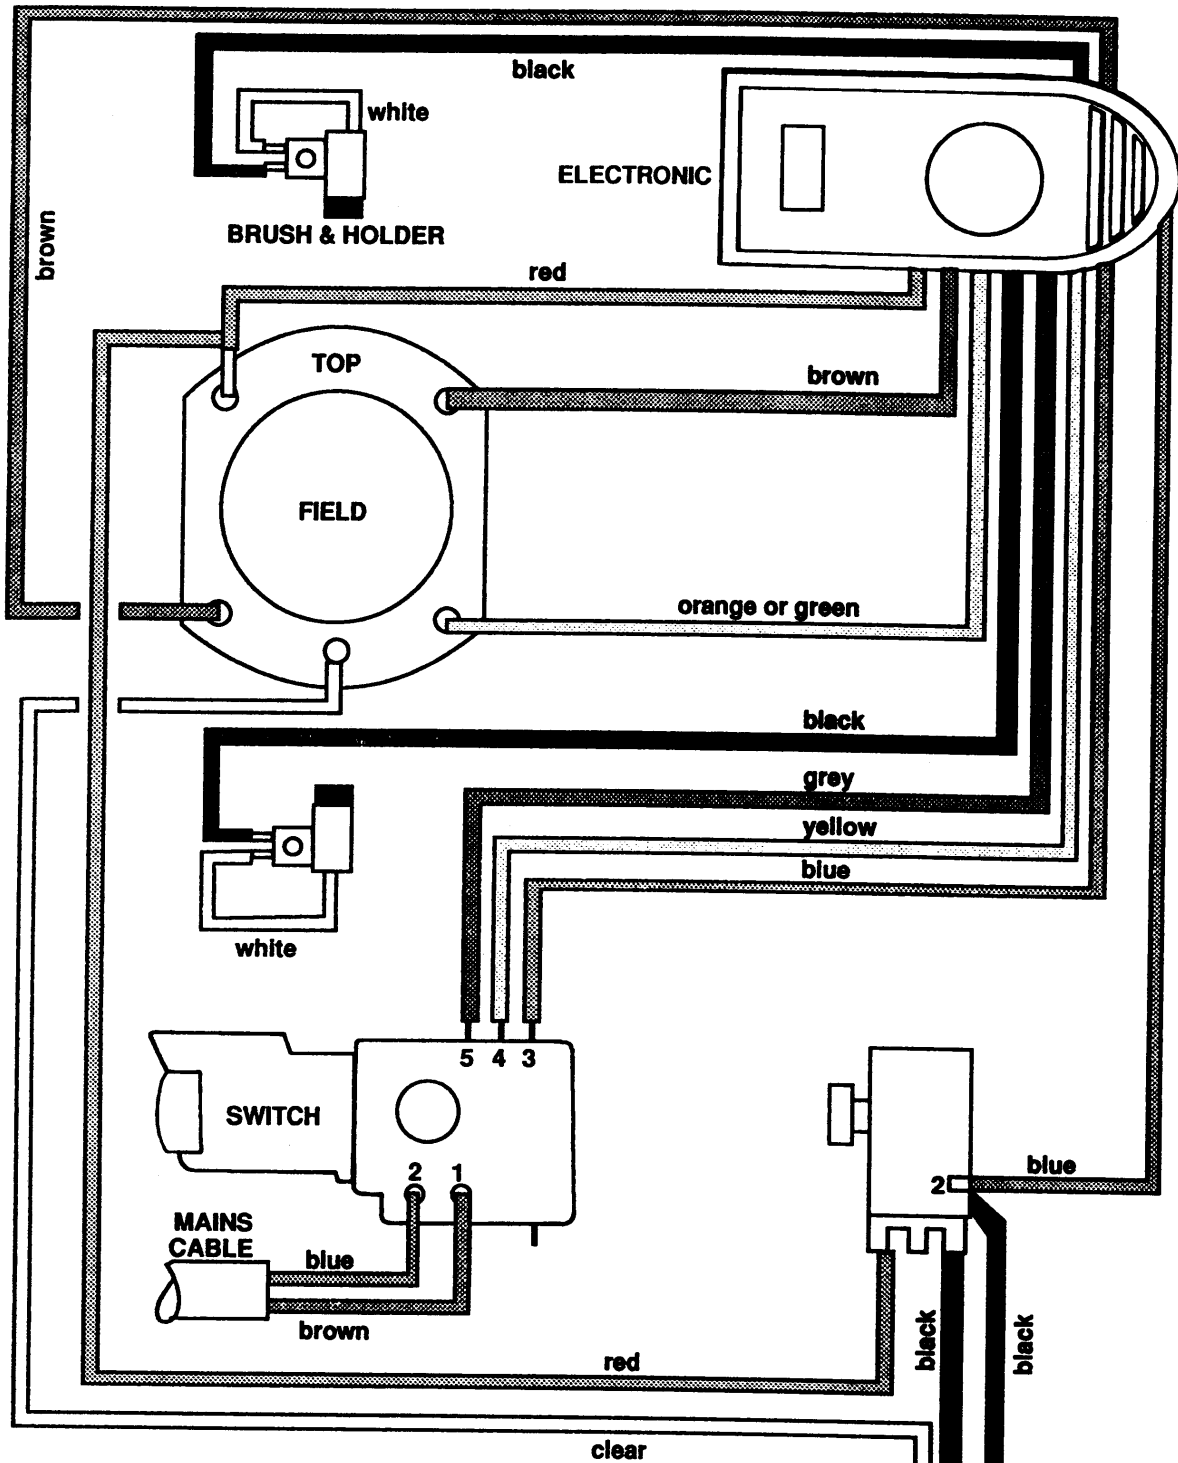

BOHRER

SR905R----A

R10882

Artikel Nr. 10, Getriebegehäuseabdichtung, muß jedesmal erneuert werden, wenn das Getriebegehäuse entfernt wird.

COLOUR KEY

| ENGLISH | FRENCH | ITALIAN | GERMAN |
|---------|--------|---------|---------|
| BLACK | NOIR | NERO | SCHWARZ |
| WHITE | BLANC | BIANCO | WEISS |
| BROWN | BRUN | MARRONE | BRAUN |
| BLUE | BLEU | BLU | BLAU |
| RED | ROUGE | ROSSO | ROT |
| YELLOW | JAUNE | GIALLO | GELB |
| GREEN | VERT | VERDE | GRÜN |
| ORANGE | ORANGE | ARANCIO | ORANGE |
| GREY | GRIS | GRIGIO | GRAU |
| CLEAR | | | KLAR |